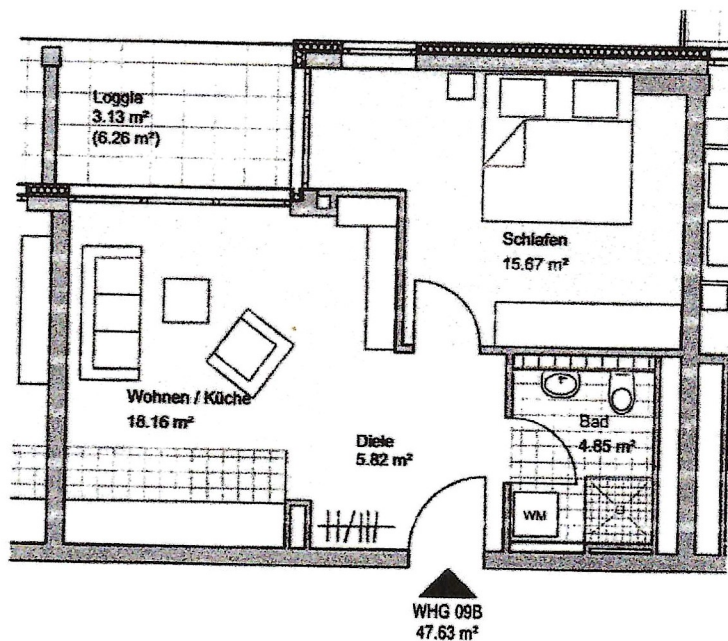

4. OBERGESCHOSS

Wohnung 09B

Wohnung 09B

Wohnen / Küche	18.16 m ²
Schlafen	15.67 m ²
Bad	4.85 m ²
Diele	5.82 m ²
<u>Loggia (6.26 m²)</u>	<u>3.13 m²</u>
Gesamt	47.63 m ²

47,80 m²

* Ausstattungsbeispiel, Sanitärobjekte lt. Baubeschreibung