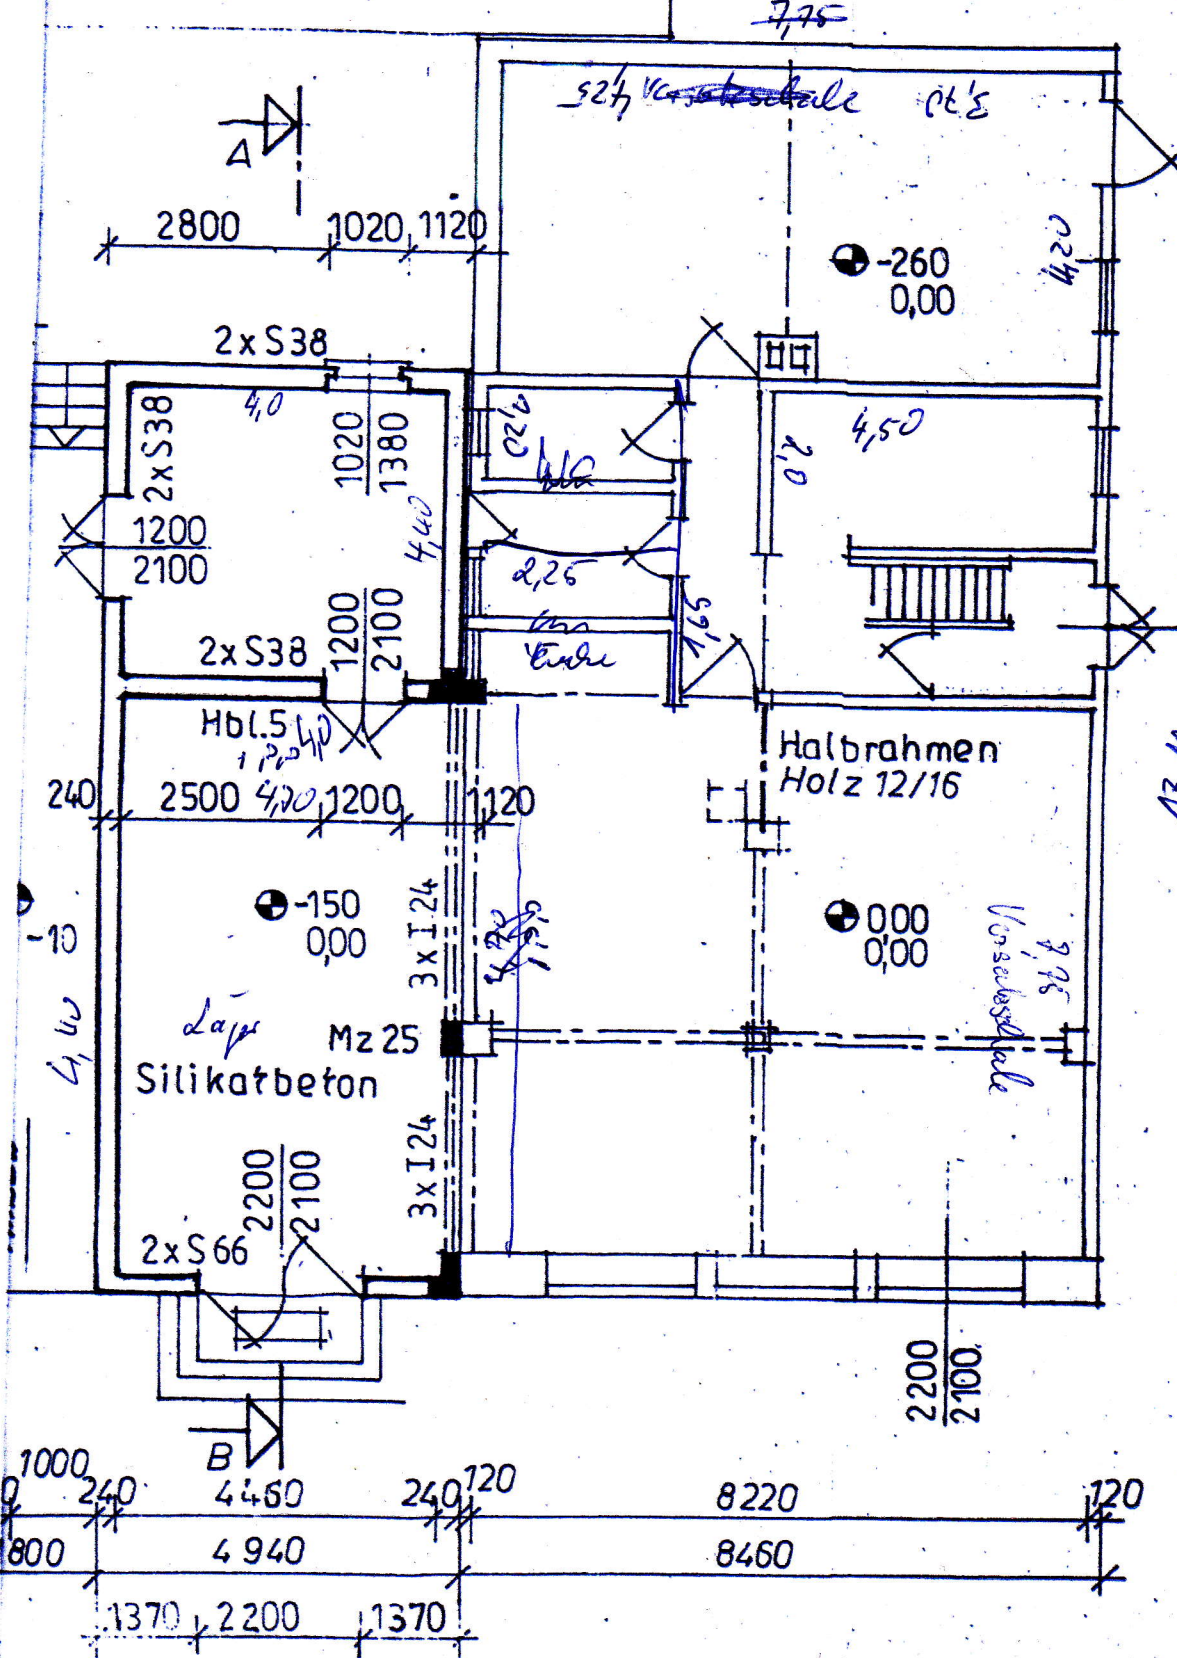

DG

ffnung 820/2020

120
4600
120
3300

240 4460 240 8340 120
120 2500 120 5600 120
4940 8460

Dachgesch.

Dachhöhe 2,67

FSB-Verband Ausfl.-Genehm.

EG

Thüröffnung

Mühlgrabenmauerle

Erdgeschi

Stimme