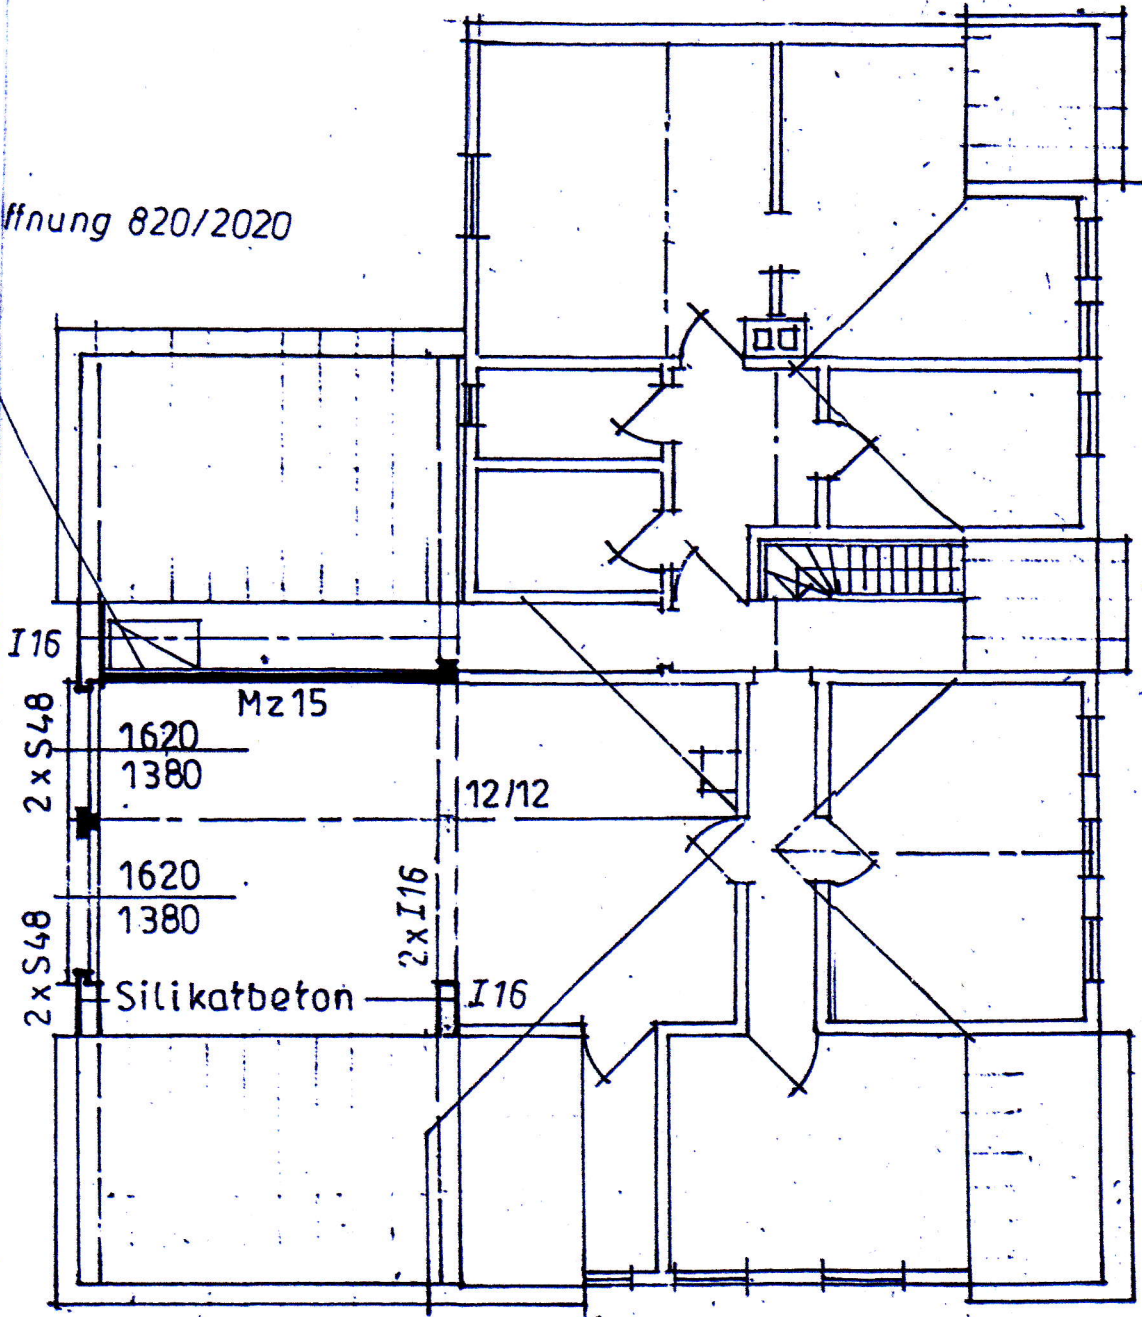

DG

ffnung 820/2020

120
4600
120
3300

240 4460 240 8340 120
120 2500 120 5600 120
4940 8460

Dachgesch.

Dachhöhe 2,67

FSB-Verband Ausfl.-Genehm.

EG

Thüröffnung

Mühlgrabenmauerle

Erdgeschi

Stimme