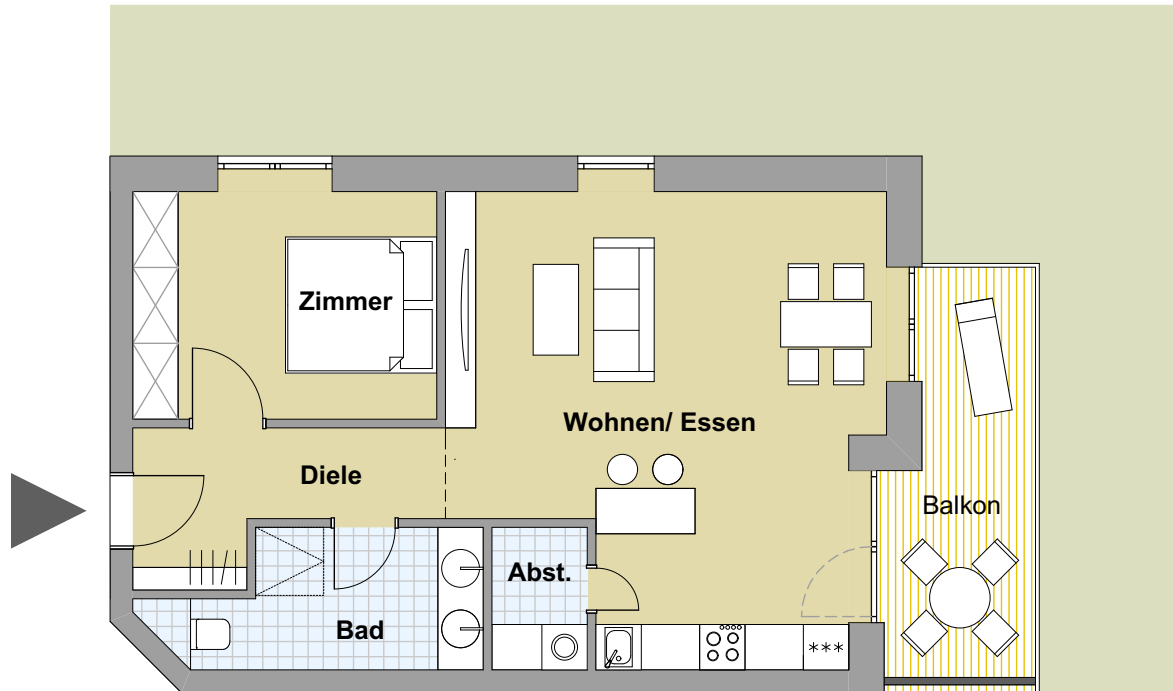

Wohnen an der Ihle - Wohnung 2

Wohnung 2

Wohnen/ Essen	33 m ²
Zimmer	13 m ²
Diele	6 m ²
Bad	7 m ²
Abstellraum	2 m ²
überdachter Balkon 50%	5 m ²
Gesamt	ca. 66 m²

Hochparterre