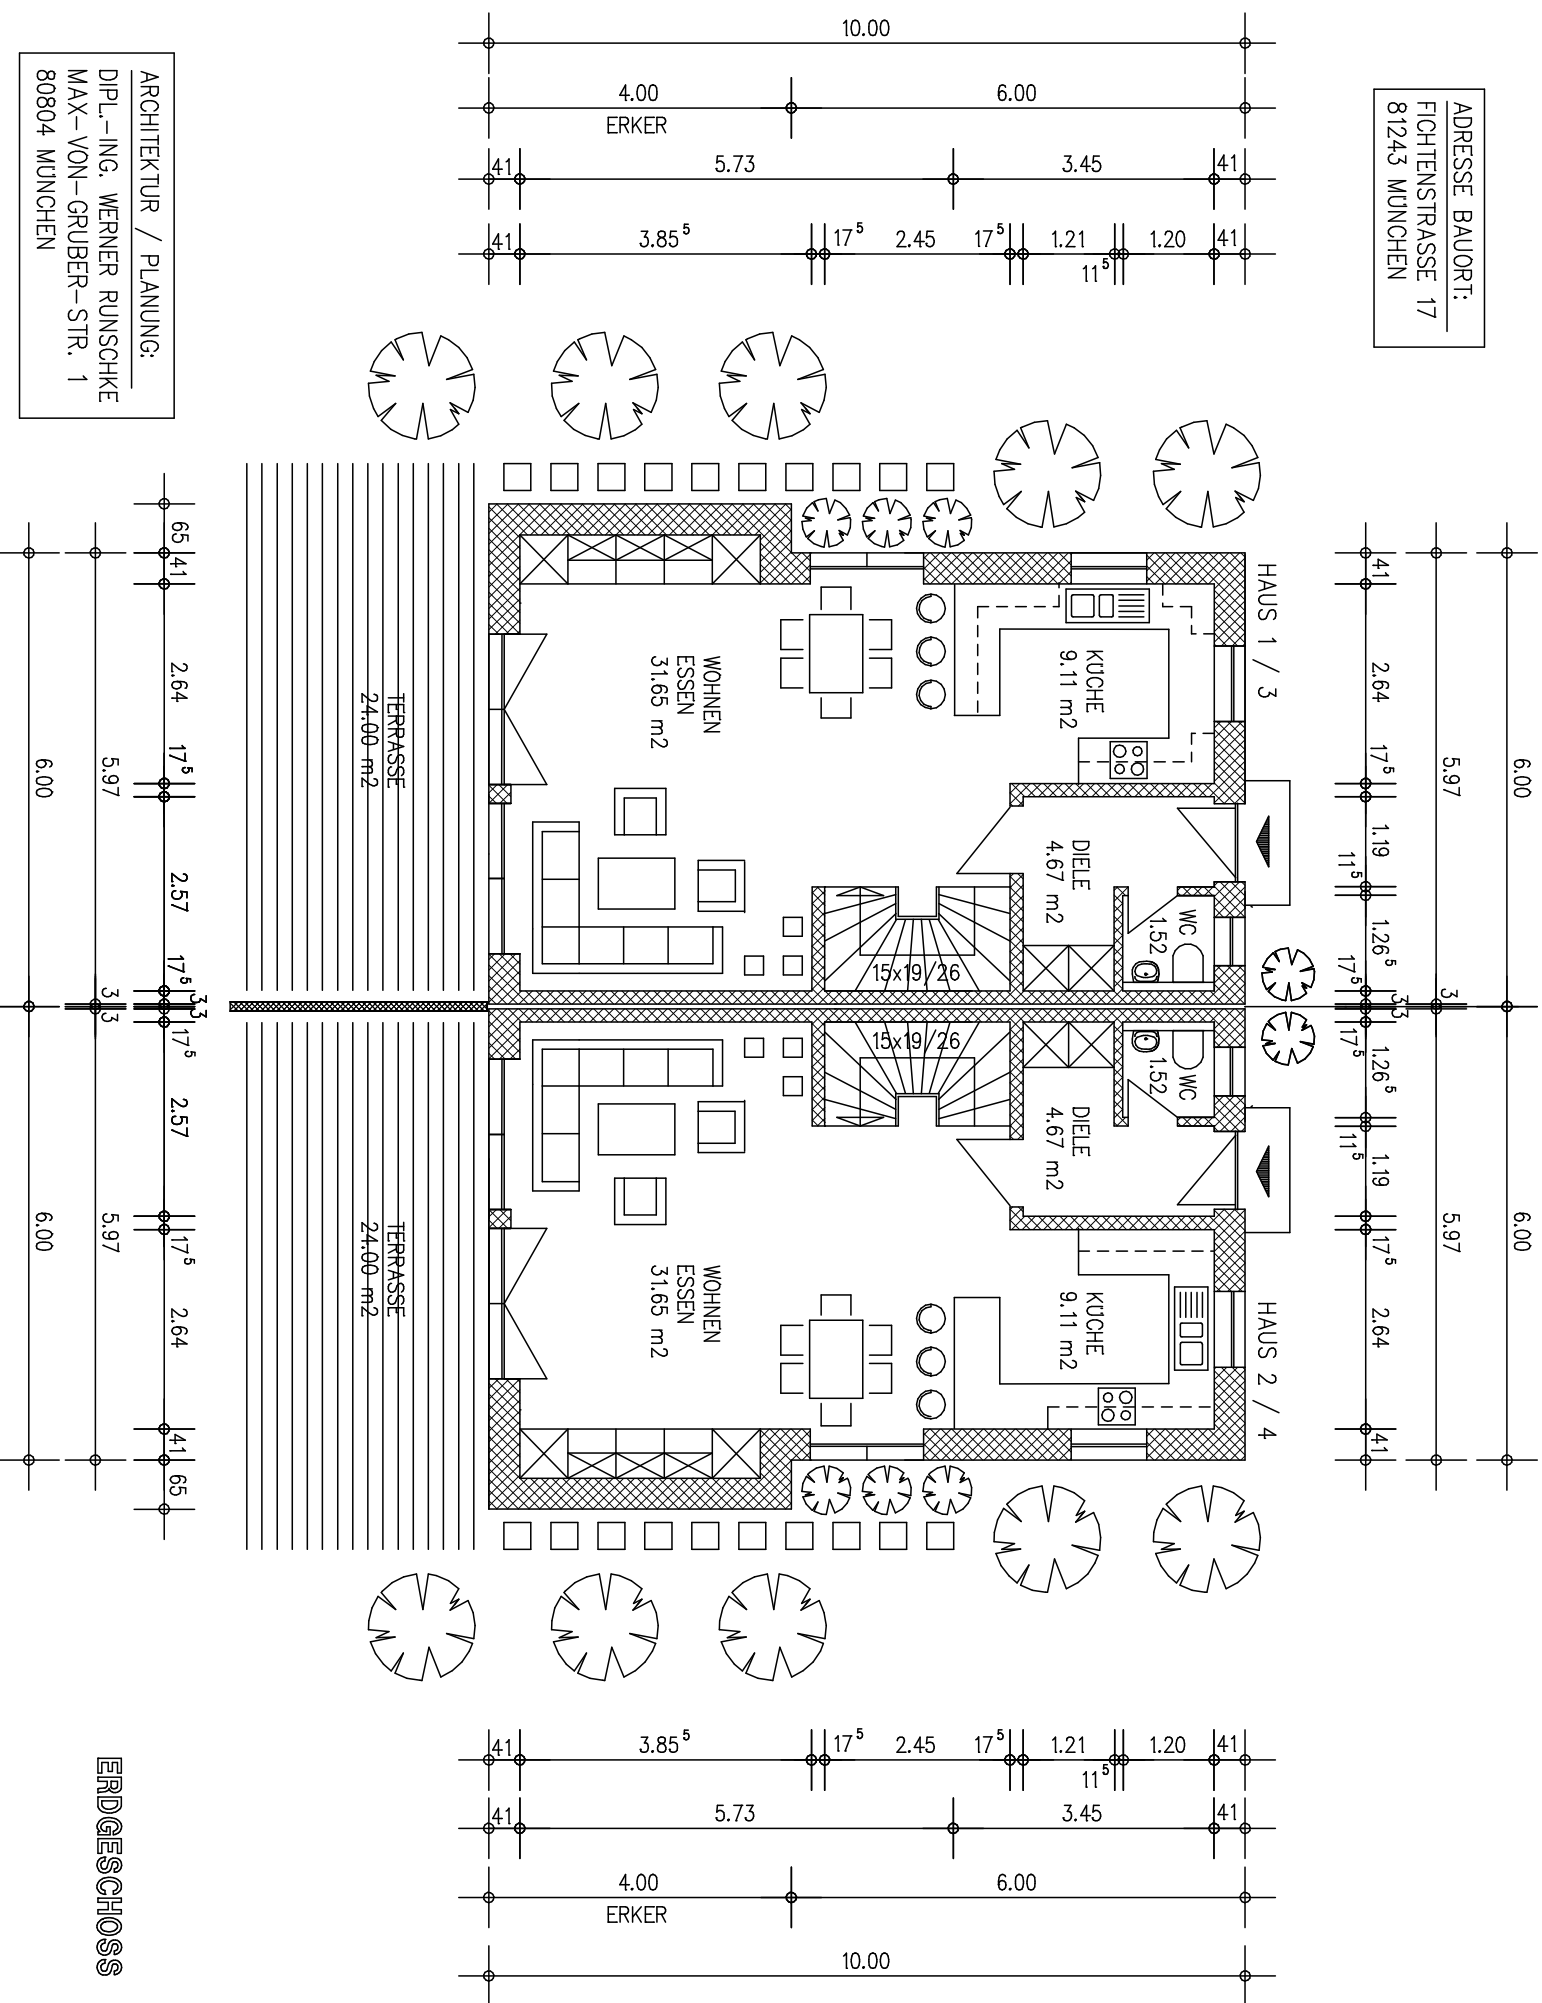

ADRESSE BAUORT:
 FICHTENSTRASSE 17
 81243 MÜNCHEN

ARCHITEKTUR / PLANUNG:
 DIPL.-ING. WERNER RUNSCHKE
 MAX-VON-GRUBER-STR. 1
 80804 MÜNCHEN

ERDGESCHOSS