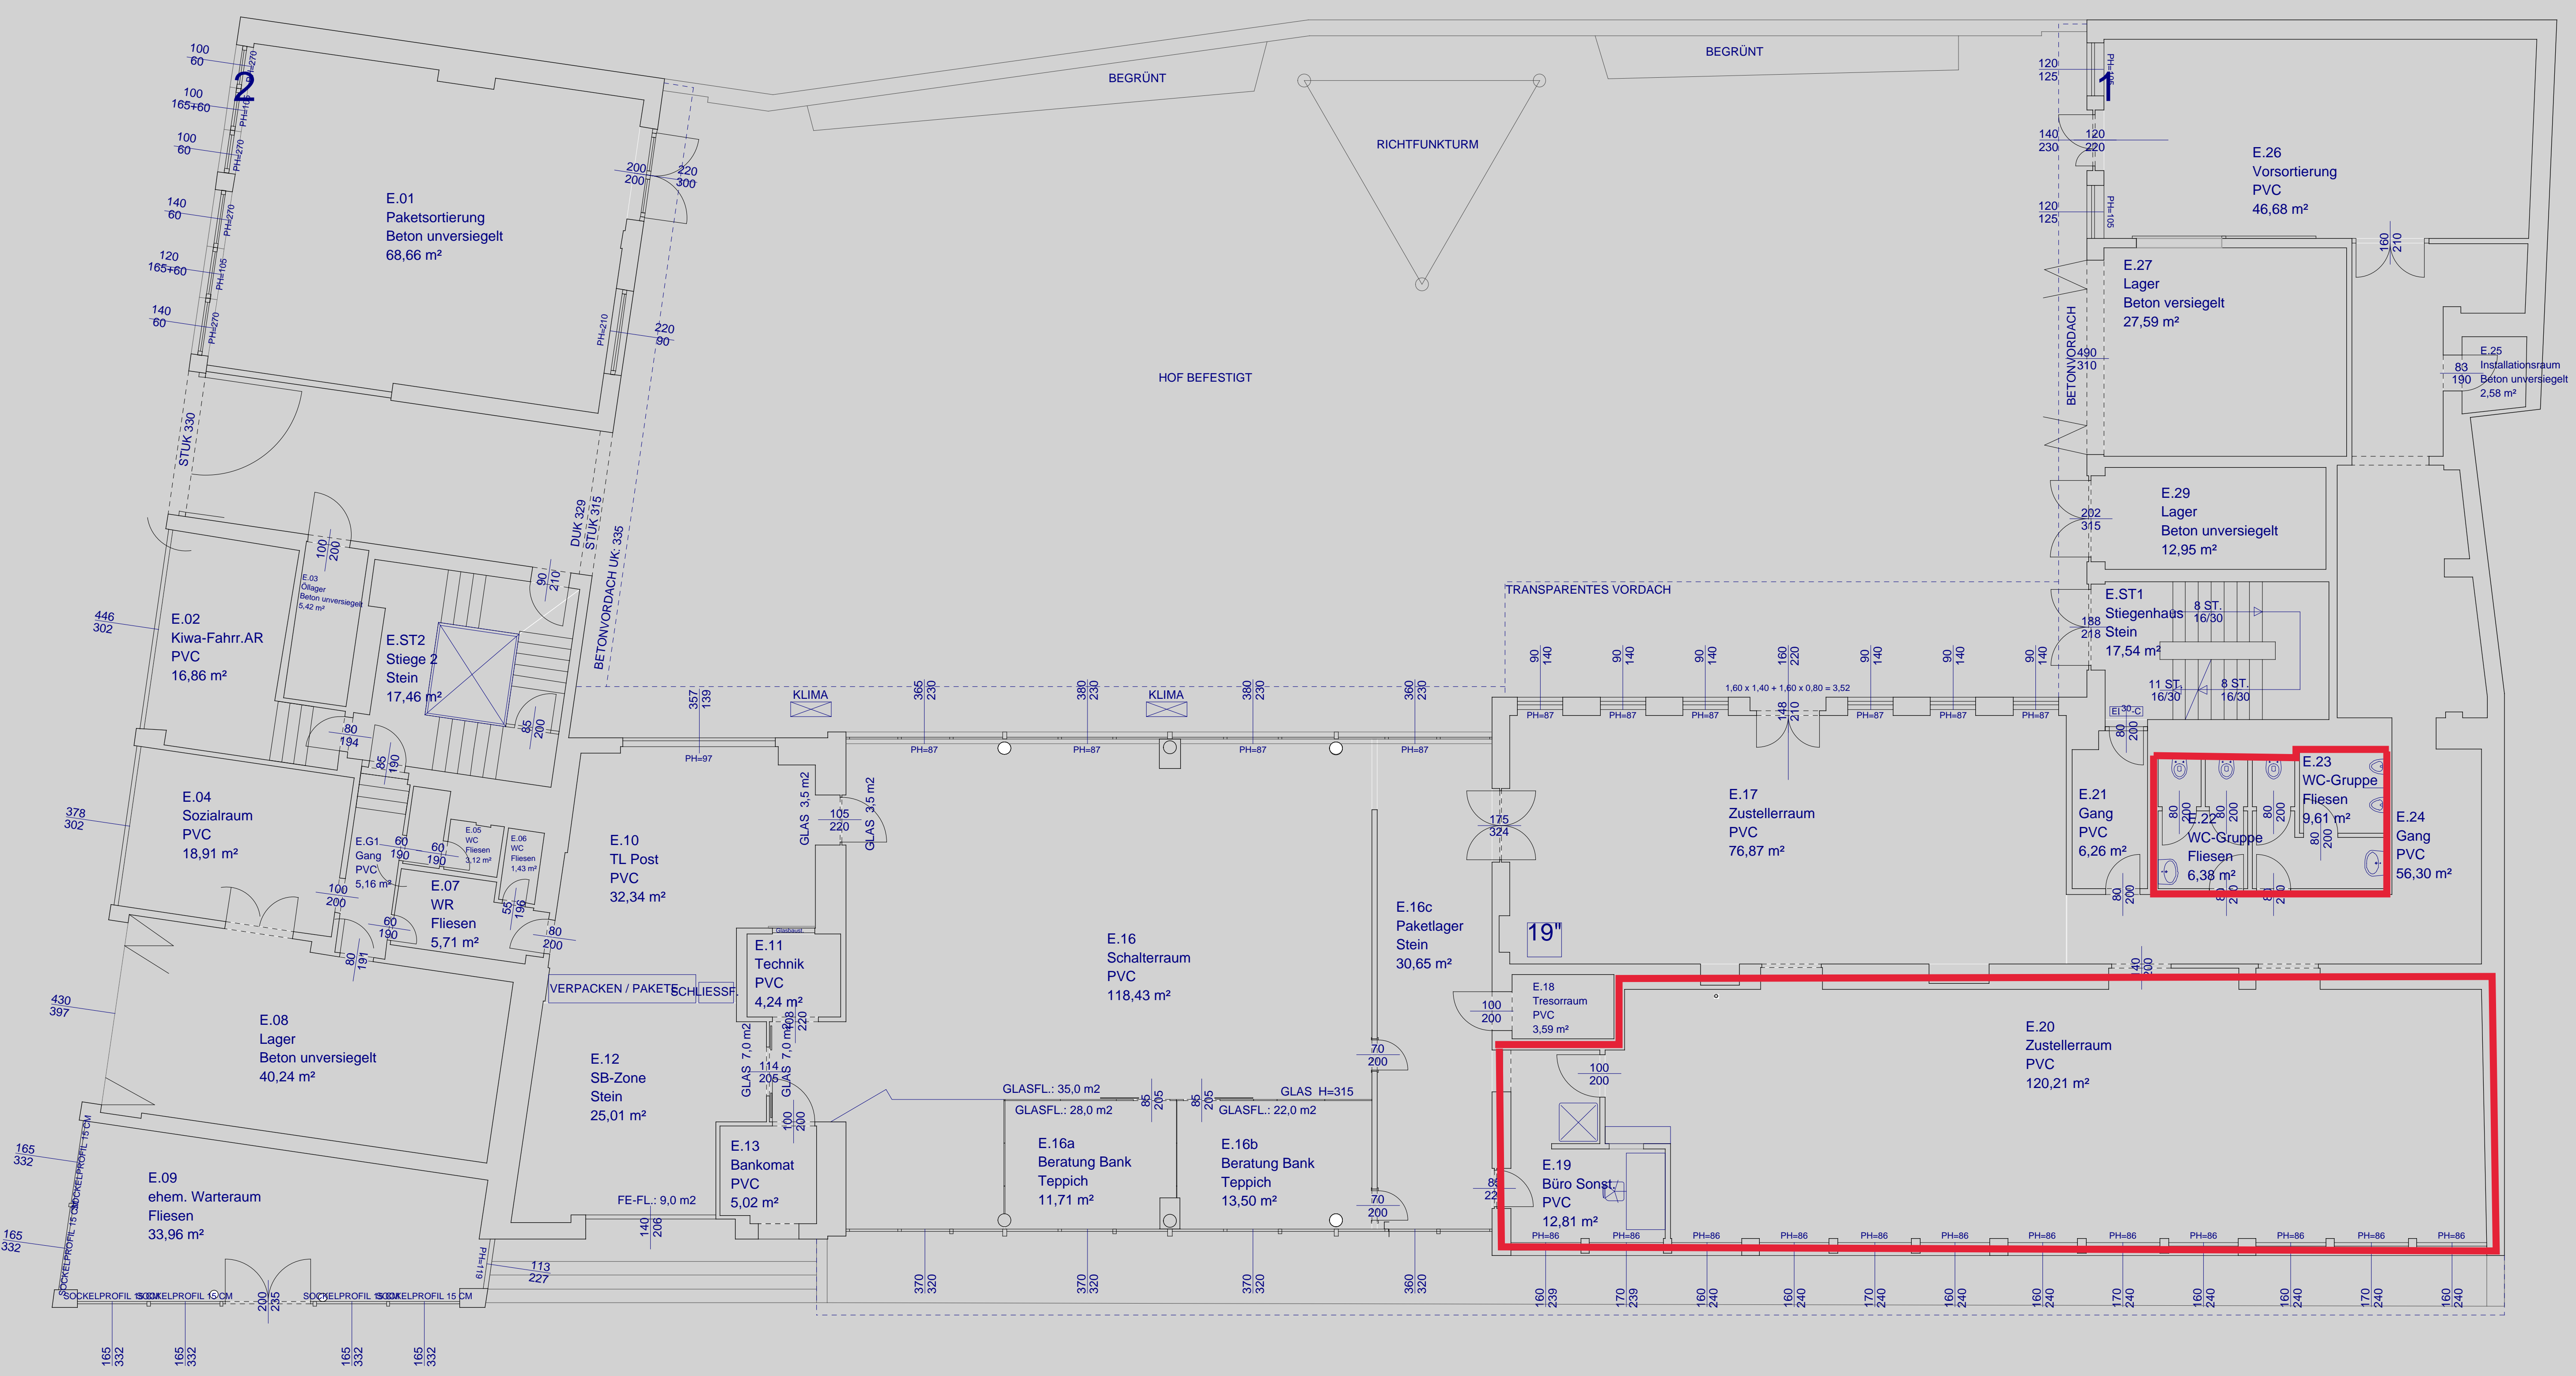

BAUTEIL

BAUTEIL

Mitschastraße

GRUNDRISS

EG

Kanzleinummer	11	Ort	Mistelbach an der Zaya
Klient	25204	PLZ	2130
Straße	Mitschastraße (Oserstr.)	Hausnr.	8
Objektnummer	1	Objektbezeichnung	PWA Mistelbach an der Zaya
		Geschoss	Erdgeschoss