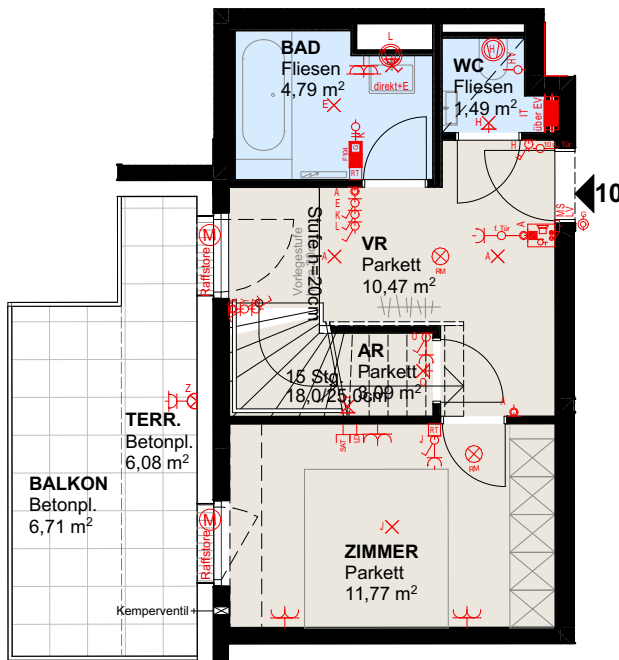

**SCHNITT A**

**SCHNITT A**

WOHNHAUSANLAGE BERGSTEIGGASSE 3, 1170 WIEN	
<b>WOHNUNGSPLAN</b>	<b>Stock: 1.DG+2.DG</b>
<b>TÜR 10</b>	<b>4-Zimmer-Wohnung</b>
Wohnräume 110,83m <sup>2</sup>	www.familienwohnbau.at
Loggia	Ausdruckdatum 25.07.2023
SUMME 110,83m <sup>2</sup>	Architektur: PGOOD Architekten ZT GmbH
Terrasse 26,13m <sup>2</sup>	Änderungen aus technischen oder rechtlichen Gründen vorbehalten. Unverbindlicher Möblierungsvorschlag - Ausstattung lt. Bau- und Ausstattungsbeschreibung Naturmaße nehmen
Balkon 6,71m <sup>2</sup>	
Dachgarten 28,85m <sup>2</sup>	
Flachdach 6,04m <sup>2</sup>	
Kellerabteil 1,89m <sup>2</sup>	

- Parkett
- Fliesen
- Garten
- Betonplatten
- Rigol
- Dreh/Kipp-Terassentür
- Fixverglasung
- Dachflächenfenster
- Dreh/Kipp-Fenster  
PH = ca. 85cm

Raumhöhe 2,52m  
Raumhöhe abgeh. Decke ca. 2,25m

<b>WOHNHAUSANLAGE BERGSTEIGGASSE 3, 1170 WIEN</b>	
<b>ELEKTROPLAN</b>	<b>Stock: 1.DG+2.DG</b>
<b>TÜR 10</b>	<b>4-Zimmer-Wohnung</b>
	www.familienwohnbau.at
	Ausdruckdatum 25.07.2023
	Architektur: PGOOD Architekten ZT GmbH
	Änderungen aus technischen oder rechtlichen Gründen vorbehalten. Unverbindlicher Möblierungsvorschlag - Ausstattung lt. Bau- und Ausstattungsbeschreibung Naturmaße nehmen