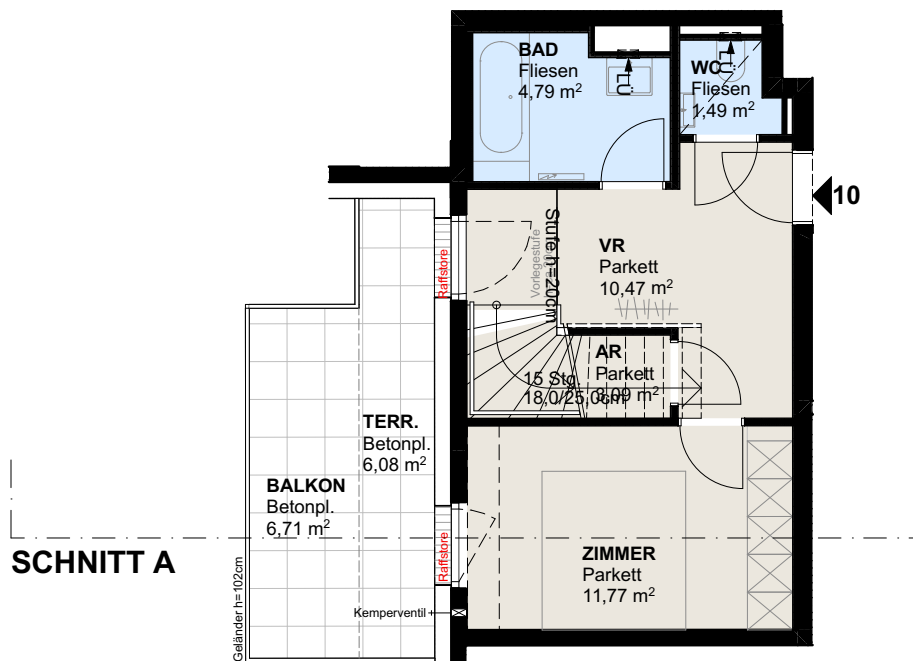

**SCHNITT A**

**SCHNITT A**

WOHNHAUSANLAGE BERGSTEIGGASSE 3, 1170 WIEN	
<b>WOHNUNGSPLAN</b>	<b>Stock: 1.DG+2.DG</b>
<b>TÜR 10</b>	<b>4-Zimmer-Wohnung</b>
Wohnräume 110,83m <sup>2</sup>	www.familienwohnbau.at
Loggia	Ausdruckdatum 25.07.2023
SUMME 110,83m <sup>2</sup>	Architektur: PGOOD Architekten ZT GmbH
Terrasse 26,13m <sup>2</sup>	Änderungen aus technischen oder rechtlichen Gründen vorbehalten. Unverbindlicher Möblierungsvorschlag - Ausstattung lt. Bau- und Ausstattungsbeschreibung Naturmaße nehmen
Balkon 6,71m <sup>2</sup>	
Dachgarten 28,85m <sup>2</sup>	
Flachdach 6,04m <sup>2</sup>	
Kellerabteil 1,89m <sup>2</sup>	

- Parkett
- Fliesen
- Garten
- Betonplatten
- Rigol
- Dreh/Kipp-Terassentür
- Fixverglasung
- Dachflächenfenster
- Dreh/Kipp-Fenster  
PH = ca. 85cm

Raumhöhe 2,52m  
Raumhöhe abgeh. Decke ca. 2,25m

<b>WOHNHAUSANLAGE BERGSTEIGGASSE 3, 1170 WIEN</b>	
<b>ELEKTROPLAN</b>	<b>Stock: 1.DG+2.DG</b>
<b>TÜR 10</b>	<b>4-Zimmer-Wohnung</b>
	www.familienwohnbau.at
	Ausdruckdatum 25.07.2023
	Architektur: PGOOD Architekten ZT GmbH
	Änderungen aus technischen oder rechtlichen Gründen vorbehalten. Unverbindlicher Möblierungsvorschlag - Ausstattung lt. Bau- und Ausstattungsbeschreibung Naturmaße nehmen