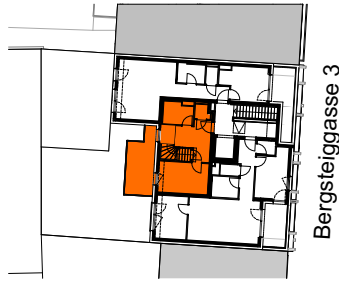

**SCHNITT A**

**SCHNITT A**

WOHNHAUSANLAGE BERGSTEIGGASSE 3, 1170 WIEN	
<b>WOHNUNGSPLAN</b>	<b>Stock: 1.DG+2.DG</b>
<b>TÜR 10</b>	<b>4-Zimmer-Wohnung</b>
Wohnräume 110,83m <sup>2</sup>	www.familienwohnbau.at
Loggia	Ausdruckdatum 25.07.2023
SUMME 110,83m <sup>2</sup>	Architektur: PGOOD Architekten ZT GmbH
Terrasse 26,13m <sup>2</sup>	Änderungen aus technischen oder rechtlichen Gründen vorbehalten. Unverbindlicher Möblierungsvorschlag - Ausstattung lt. Bau- und Ausstattungsbeschreibung Naturmaße nehmen
Balkon 6,71m <sup>2</sup>	
Dachgarten 28,85m <sup>2</sup>	
Flachdach 6,04m <sup>2</sup>	
Kellerabteil 1,89m <sup>2</sup>	

- Parkett
- Fliesen
- Garten
- Betonplatten
- Rigol
- Dreh/Kipp-Terassentür
- Fixverglasung
- Dachflächenfenster
- Dreh/Kipp-Fenster  
PH = ca. 85cm

Raumhöhe 2,52m  
Raumhöhe abgeh. Decke ca. 2,25m

<b>WOHNHAUSANLAGE BERGSTEIGGASSE 3, 1170 WIEN</b>	
<b>ELEKTROPLAN</b>	<b>Stock: 1.DG+2.DG</b>
<b>TÜR 10</b>	<b>4-Zimmer-Wohnung</b>
	www.familienwohnbau.at
	Ausdruckdatum 25.07.2023
	Architektur: PGOOD Architekten ZT GmbH
	Änderungen aus technischen oder rechtlichen Gründen vorbehalten. Unverbindlicher Möblierungsvorschlag - Ausstattung lt. Bau- und Ausstattungsbeschreibung Naturmaße nehmen