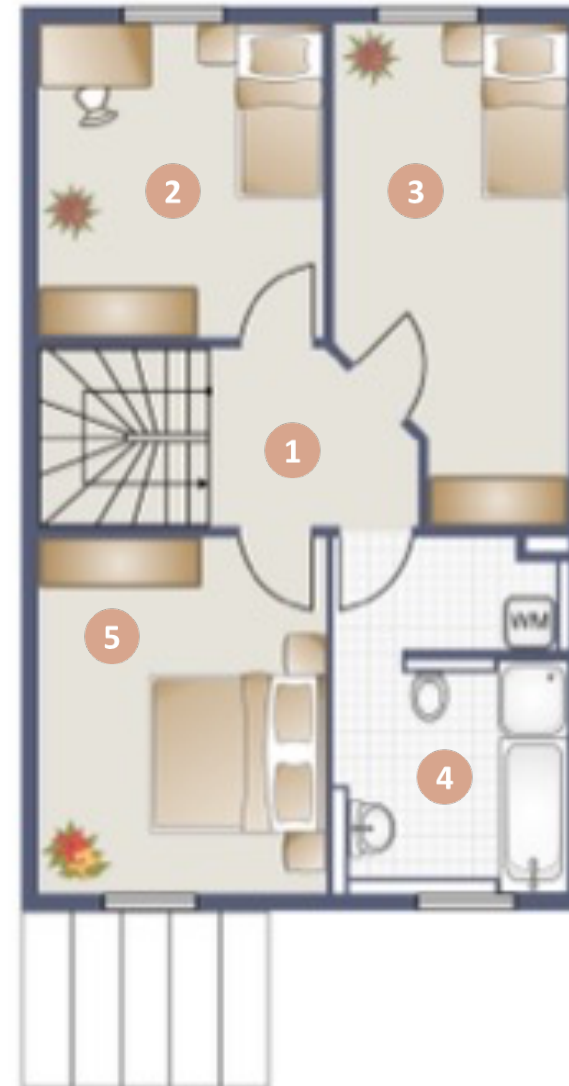

1	Diele	ca.	8,60	m ²
2	Gäste – WC	ca.	1,64	m ²
3	Wohn & Essbereich	ca.	27,79	m ²
4	Küche	ca.	8,25	m ²
	Wohnfläche	ca.	46,28	m²
A	Terrasse	ca.	12,00	m ²
	Nutzfläche	ca.	12,00	m²

1	Diele	ca.	6,52	m ²
2	Kinderzimmer	ca.	11,88	m ²
3	Schlafzimmer	ca.	14,02	m ²
4	Badezimmer	ca.	8,64	m ²
5	Schlafzimmer	ca.	13,52	m ²
	Wohnfläche	ca.	54,58	m²

A Dachgeschoss ca. 30,83 m²

Nutzfläche ca. 30,83 m²

A	Garage	ca.	47,11	m²
	Nutzfläche	ca.	47,11	m²