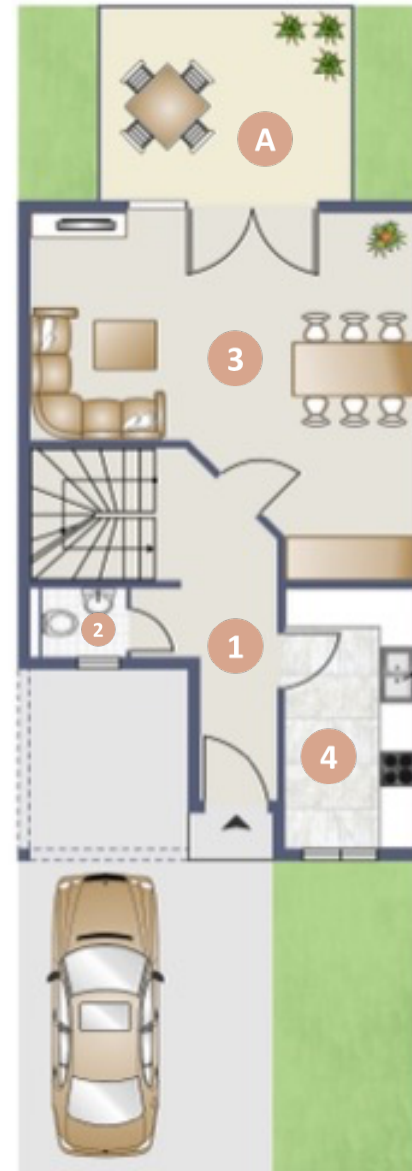

1	Diele	ca.	8,60	m ²
2	Gäste – WC	ca.	1,64	m ²
3	Wohn & Essbereich	ca.	27,79	m ²
4	Küche	ca.	8,25	m ²
	Wohnfläche	ca.	46,28	m²
A	Terrasse	ca.	12,00	m ²
	Nutzfläche	ca.	12,00	m²

1	Diele	ca.	6,52	m ²
2	Kinderzimmer	ca.	11,88	m ²
3	Schlafzimmer	ca.	14,02	m ²
4	Badezimmer	ca.	8,64	m ²
5	Schlafzimmer	ca.	13,52	m ²
	Wohnfläche	ca.	54,58	m²

A Dachgeschoss ca. 30,83 m²

Nutzfläche ca. 30,83 m²

A	Garage	ca.	47,11	m²
	Nutzfläche	ca.	47,11	m²