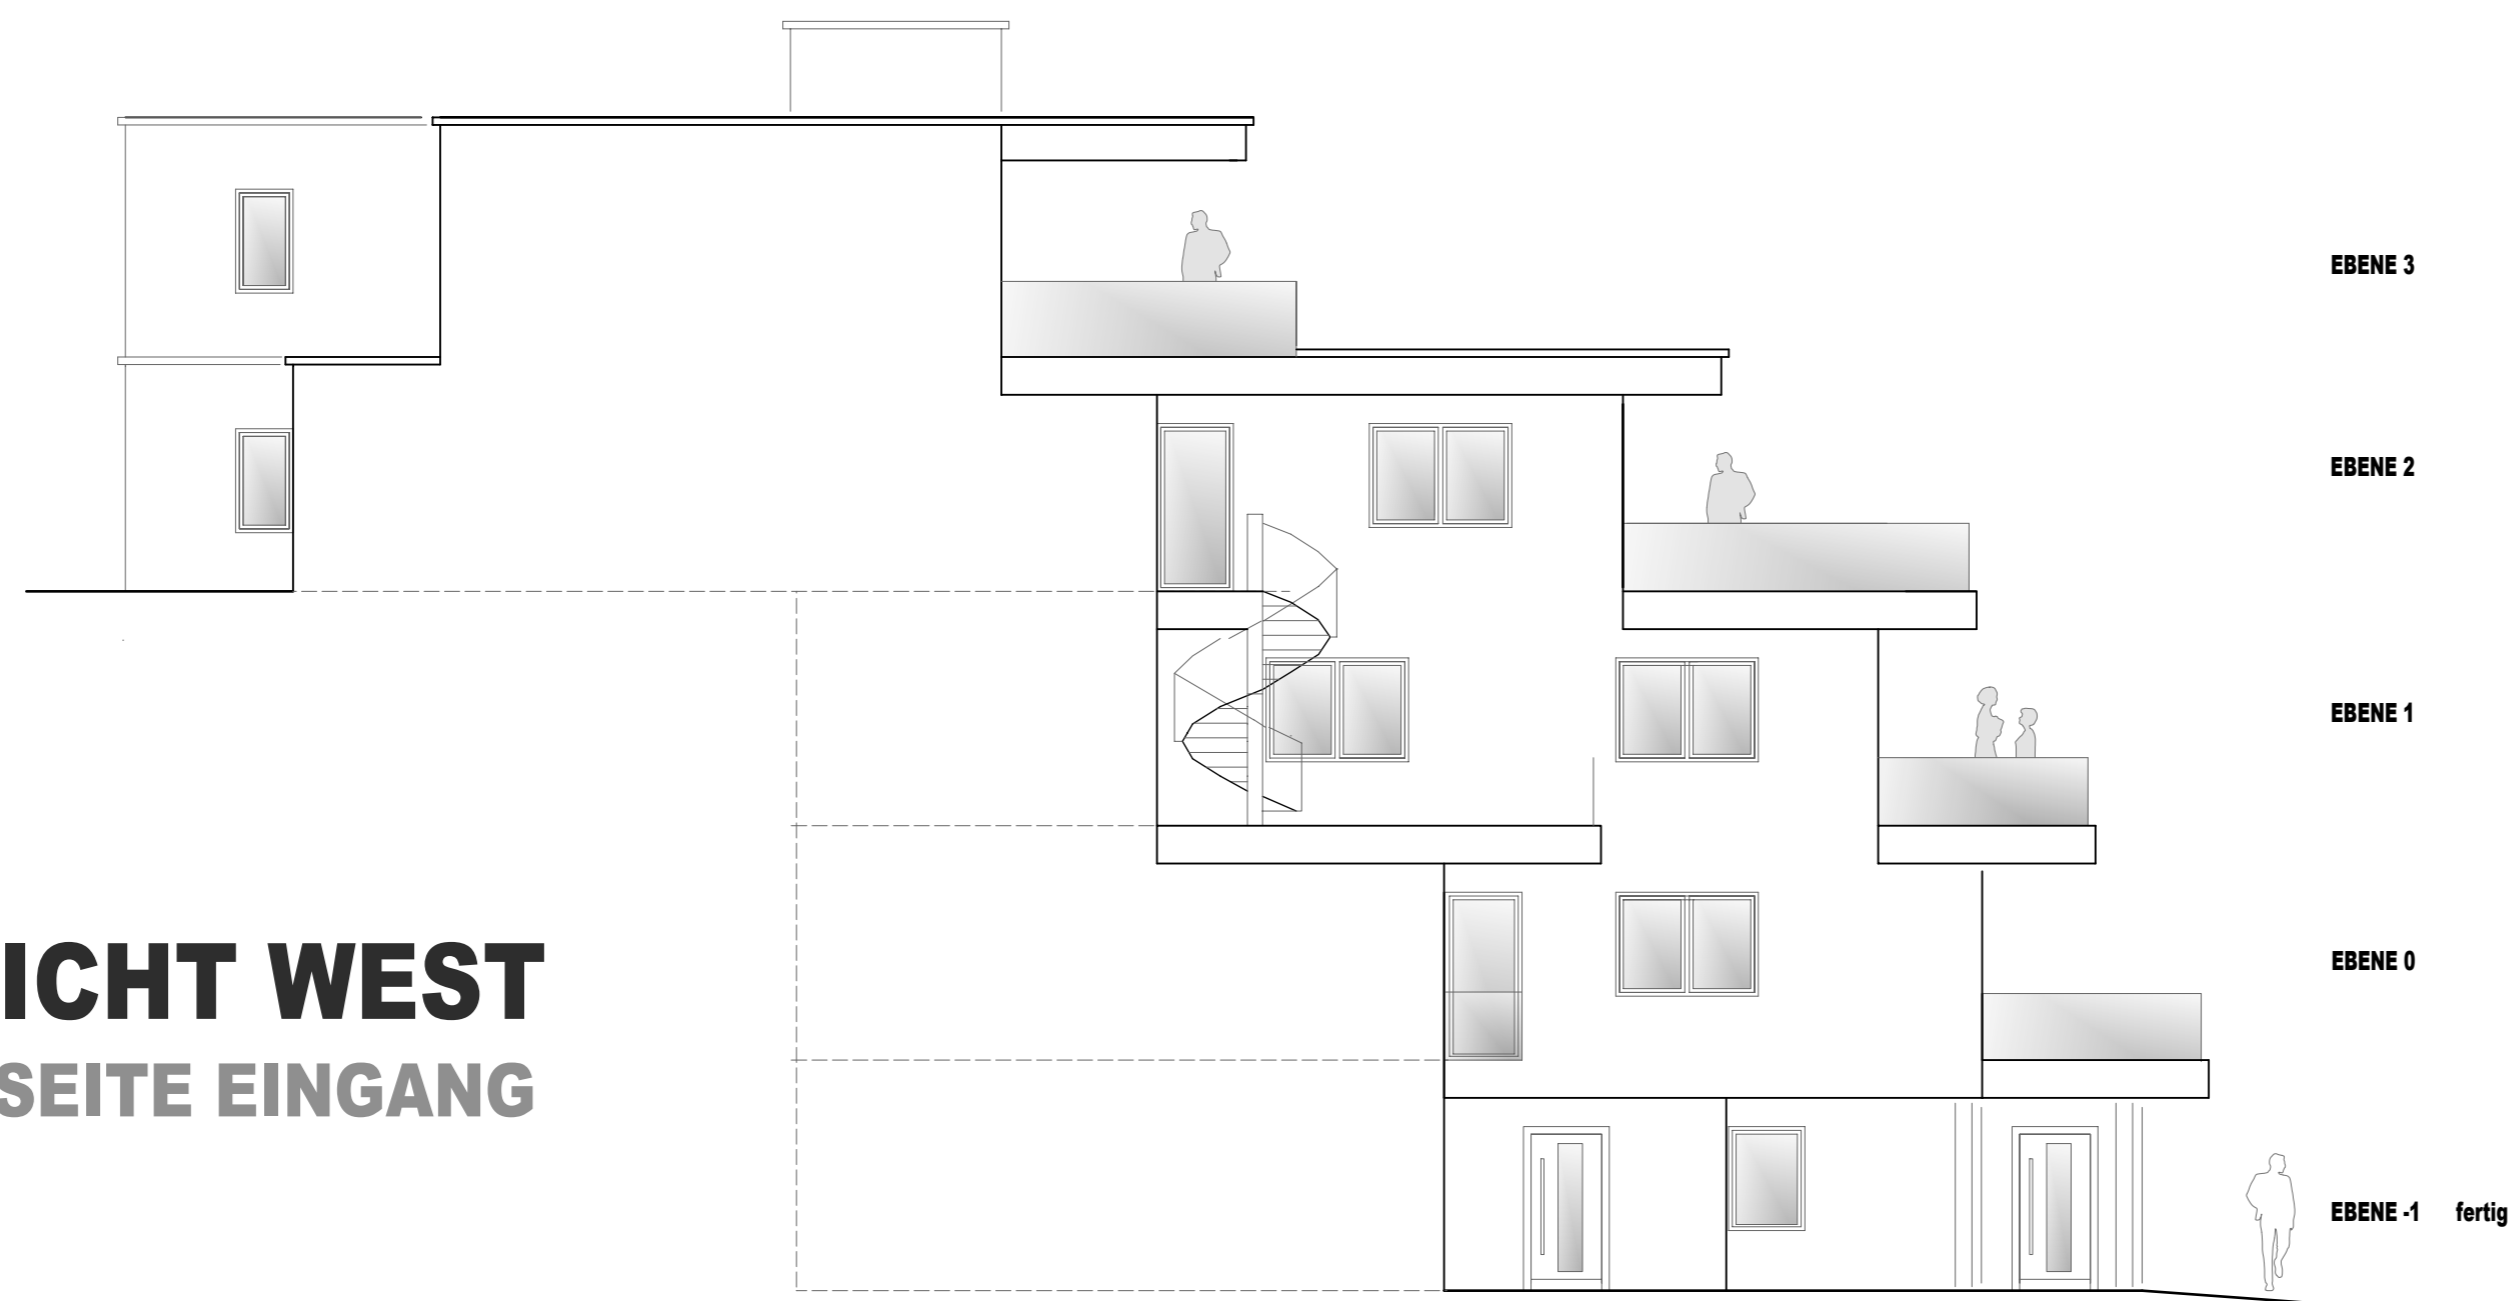

ANSICHT OST

INNENSEITE EINGANG

ANSICHT WEST

INNENSEITE EINGANG

HINWEIS:
DIE HÖHENANGABEN BEZIEHEN SICH
AUF DIE JEWEILIGE GEBÄUDEKANTE !

AUSFÜHRUNG

PROJEKT:
NEUBAU MEHRFAMILIENWOHNHAUS

BAUORT: 07706 M... ..

BAUHERR:

ANSICHTEN OST + WEST
INNENSEITE EINGANG

Gez. U. Hau Blatt Nr. .

Dat. 30.08. 2022 Maßstab: 1: 100