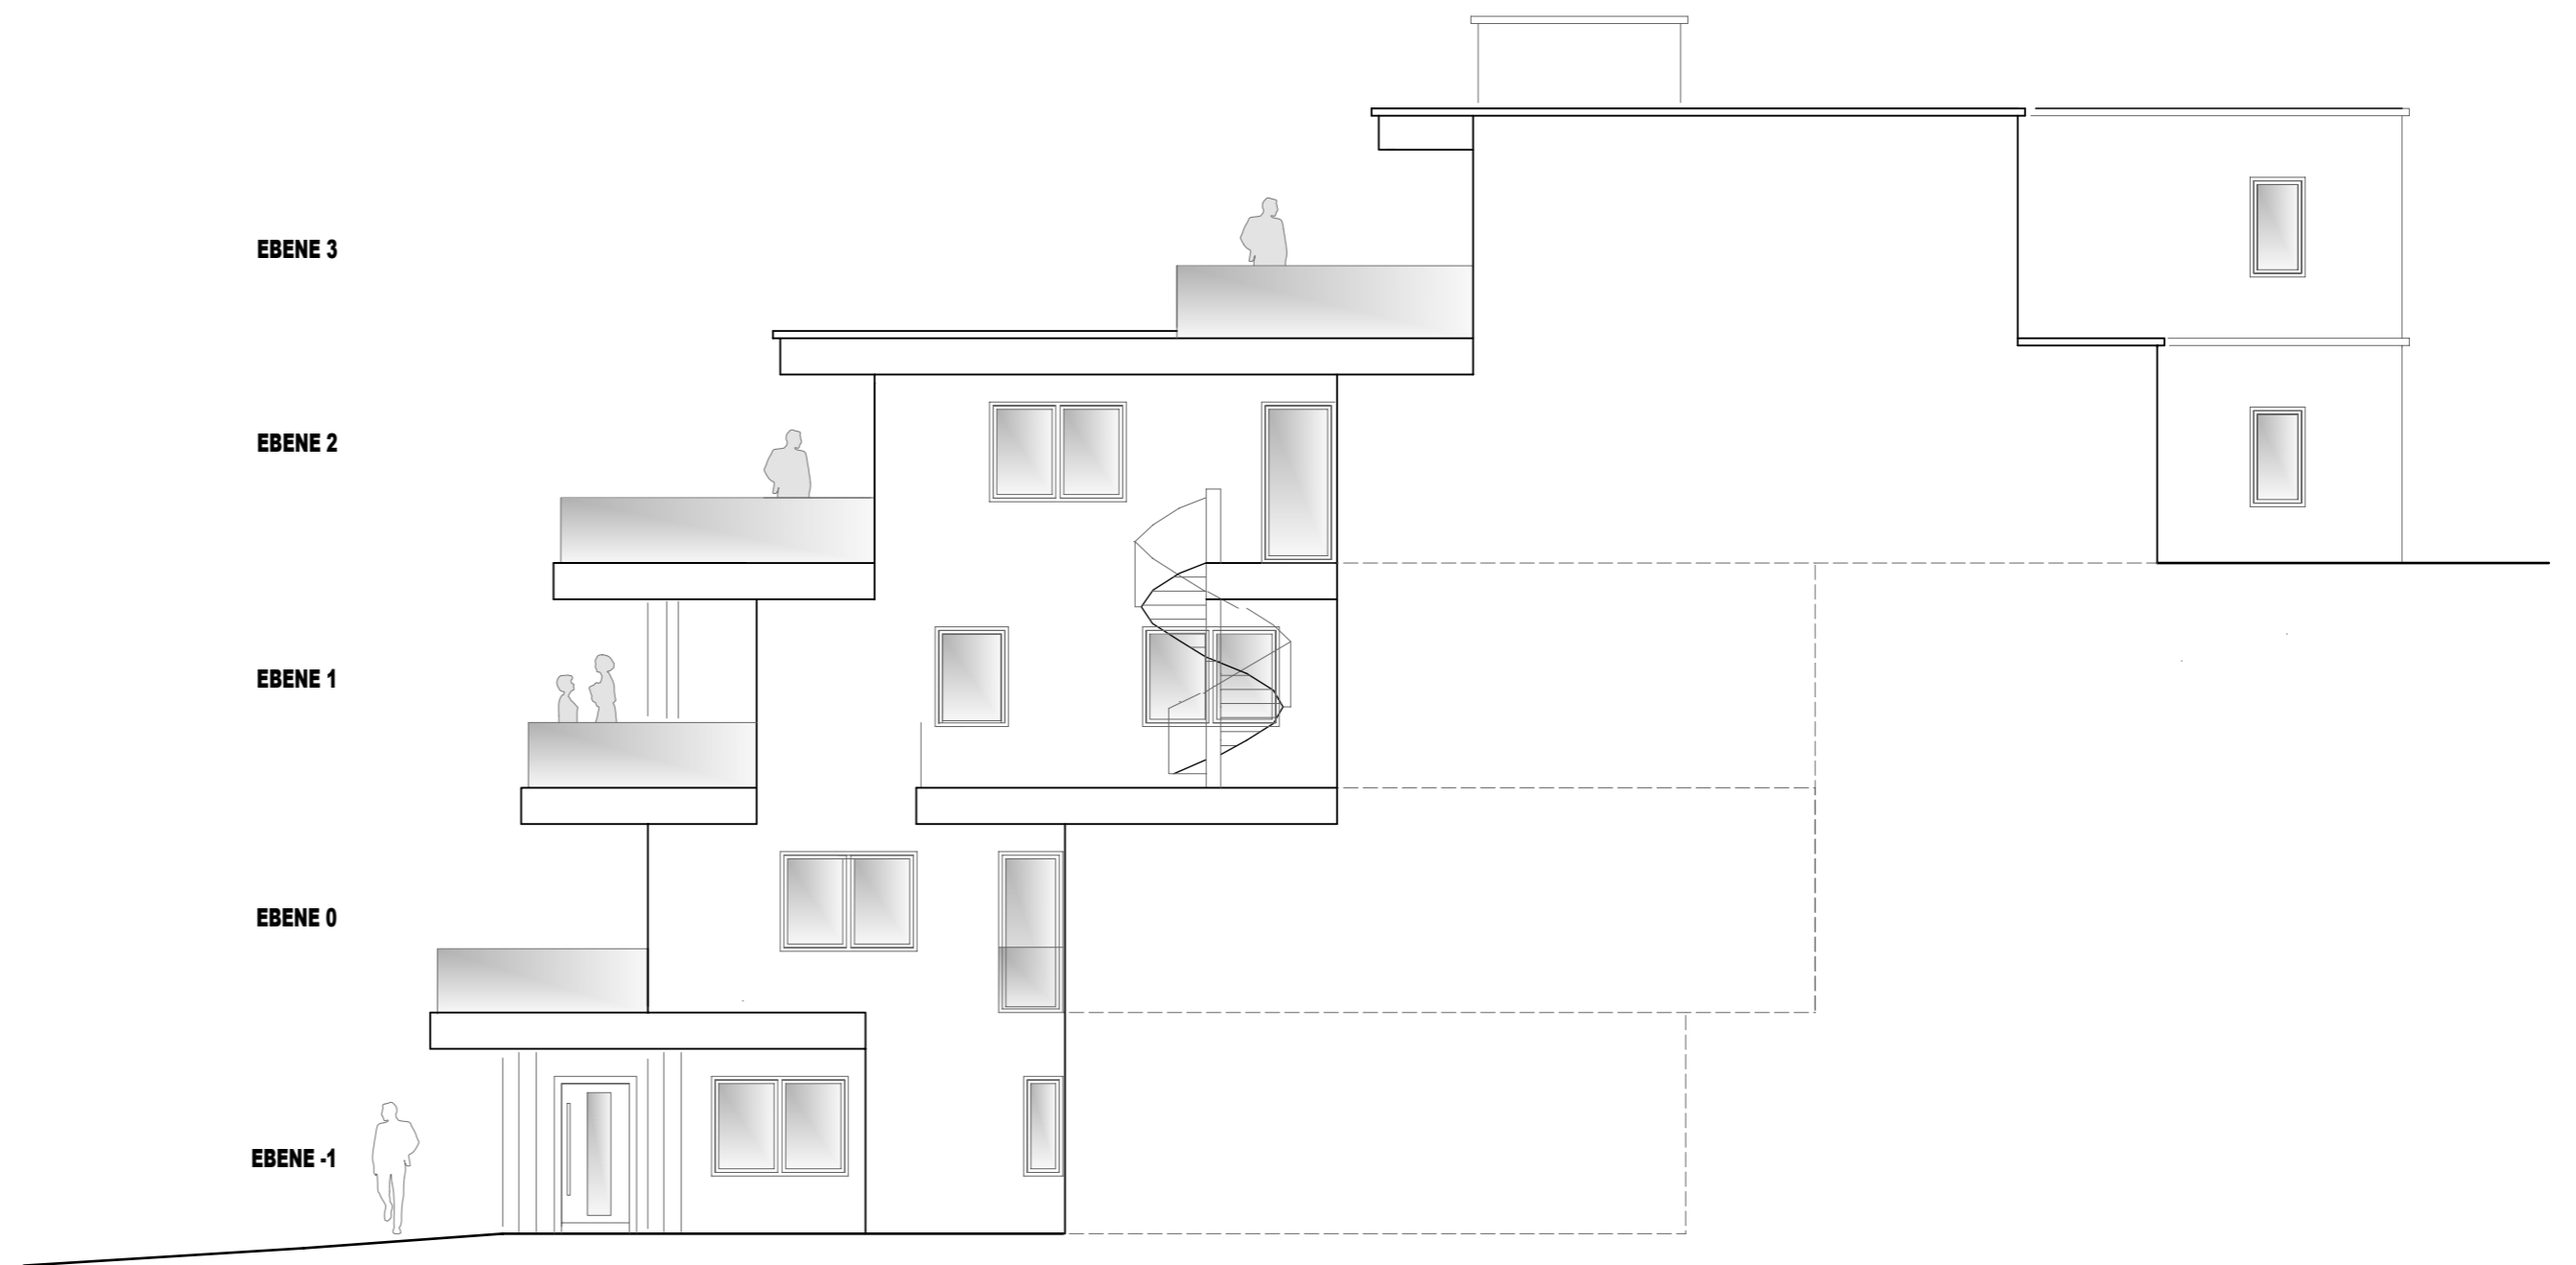

ANSICHT OST

INNENSEITE EINGANG

ANSICHT WEST

INNENSEITE EINGANG

HINWEIS:
DIE HÖHENANGABEN BEZIEHEN SICH
AUF DIE JEWEILIGE GEBÄUDEKANTE !

AUSFÜHRUNG

PROJEKT:
NEUBAU MEHRFAMILIENWOHNHAUS

BAUORT: 07706 M... ..

BAUHERR:

ANSICHTEN OST + WEST
INNENSEITE EINGANG

Gez. U. Hau Blatt Nr. .

Dat. 30.08. 2022 Maßstab: 1: 100