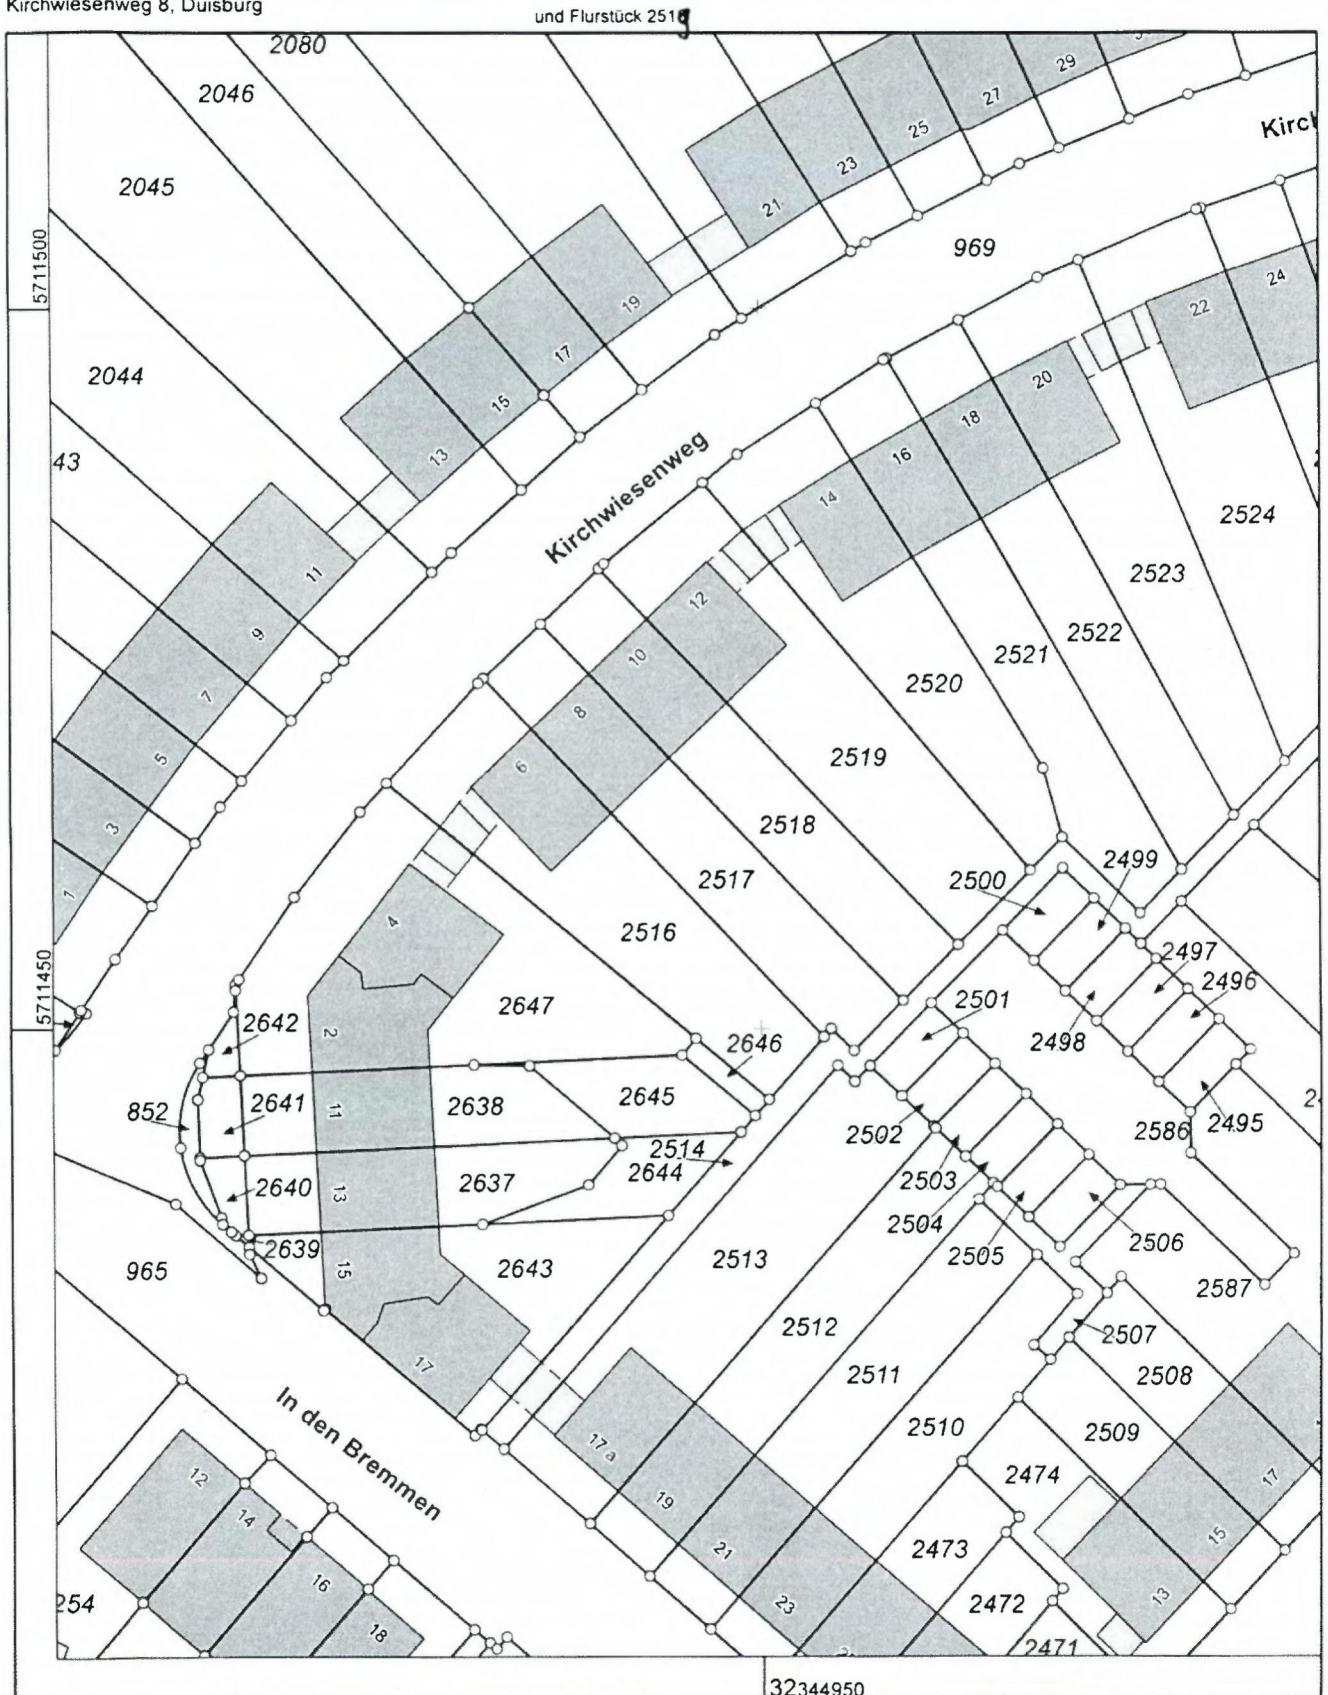

**Stadt Duisburg
Katasteramt**

Friedrich-Albert-Lange-Platz 7
47051 Duisburg

**Auszug aus dem
Liegenschaftskataster**

Flurkarte NRW 1:500

Flurstück: 251g
Flur: 25
Gemarkung: Walsum
Kirchwiesenweg 8, Duisburg

Erstellt: 23.05.2014
Zeichen: EI 1784/14

Maßstab 1 : 500

Stadt Duisburg