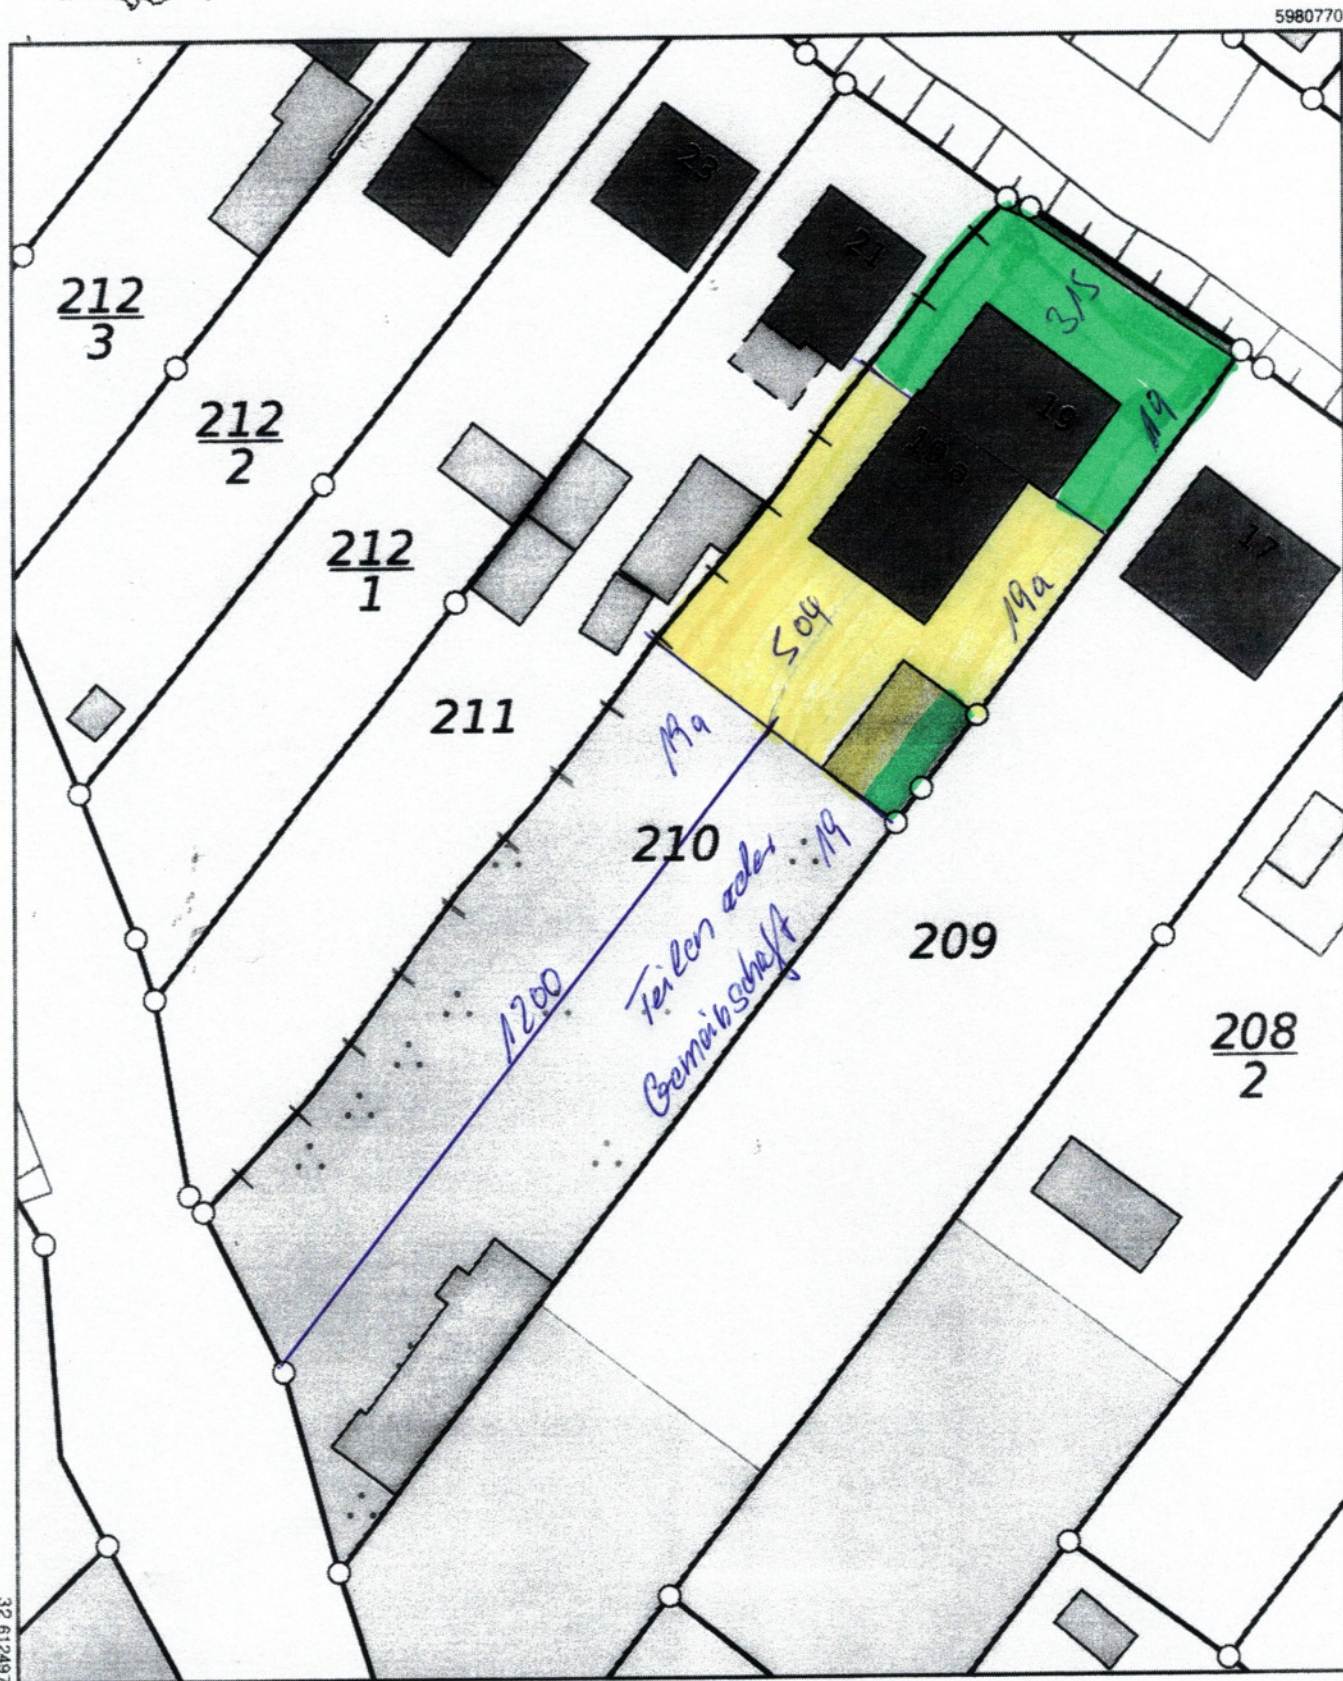

Liegenschaftskarte

Erstellt: 19.08.2024

Maßstab: 1:500

Flurstück: 210
Flur: 0
Gemarkung: Techau

Gemeinde: Ratekau
Kreis: Ostholstein
Bundesland: Schleswig-Holstein

Maßstab: 1:500

Meter