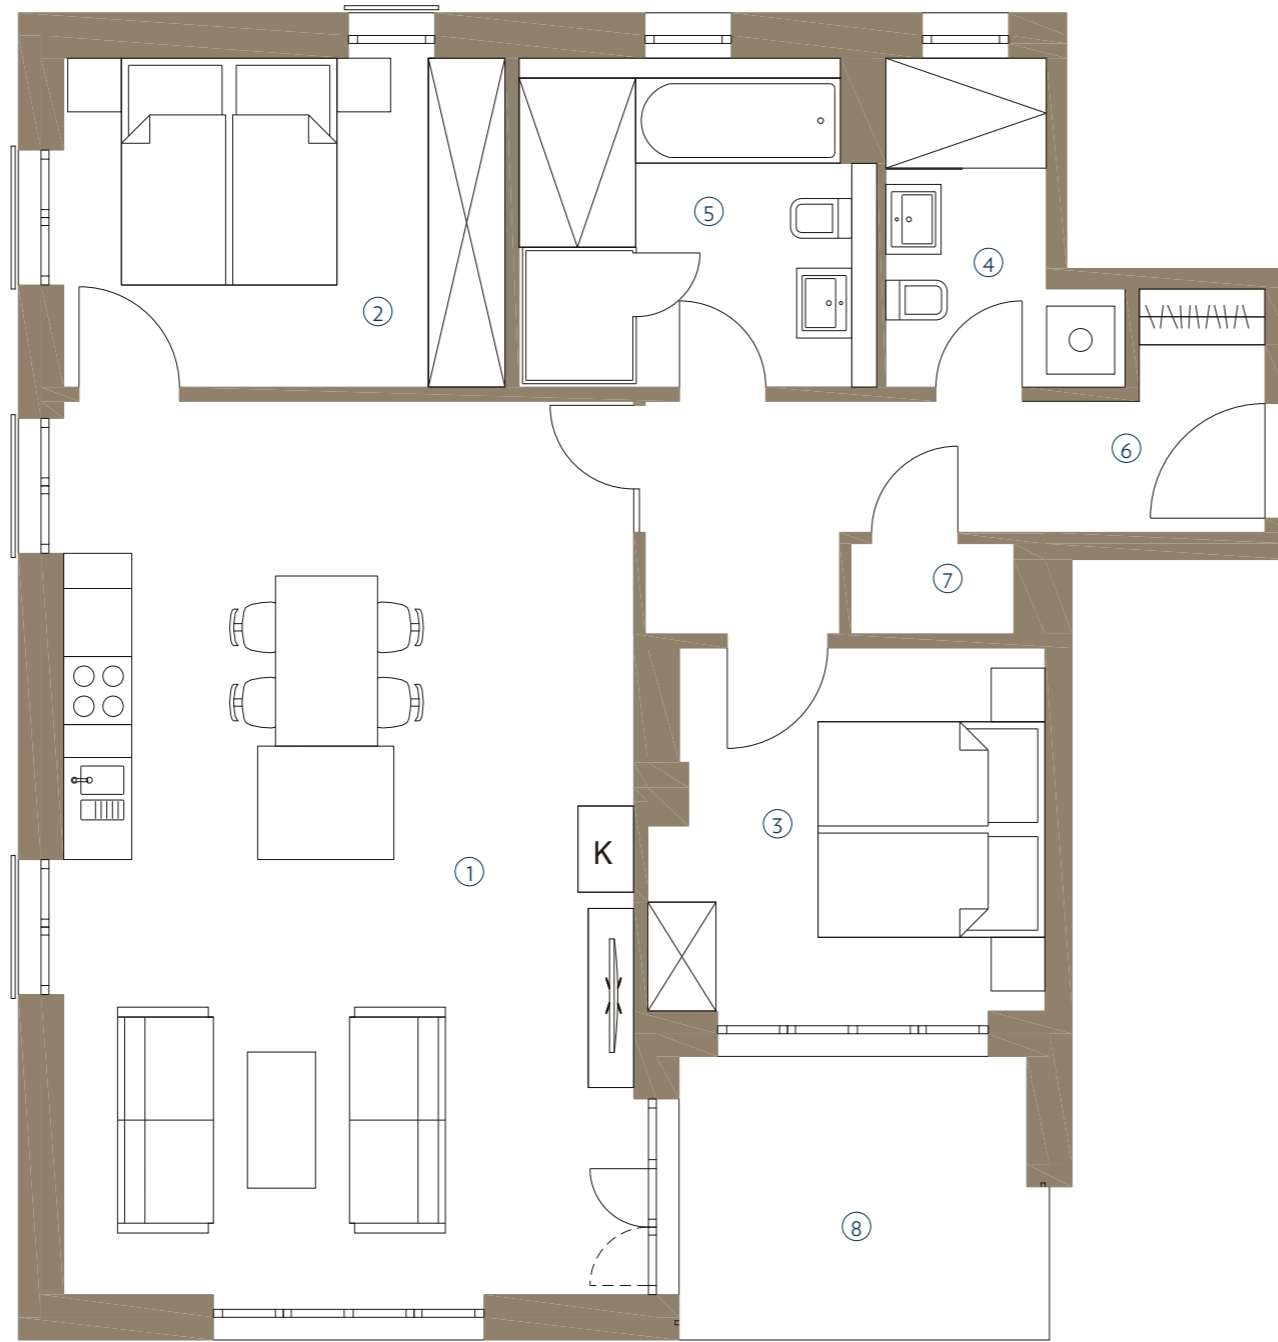

QUARTIER AM YACHTHAFEN

Haus KORMORAN
2.Obergeschoss
WE Nr. 46

1 Wohnen/Küche	39,0 qm
2 Schlafen 1	11,2 qm
3 Schlafen 2	10,5 qm
4 Bad	7,9 qm
5 WC	4,7 qm
6 Diele	8,9 qm
7 Abstellraum/HWR	1,4 qm
8 Terrasse (50%)	4,0 qm

Gesamtfläche ca.: **87,6 qm**