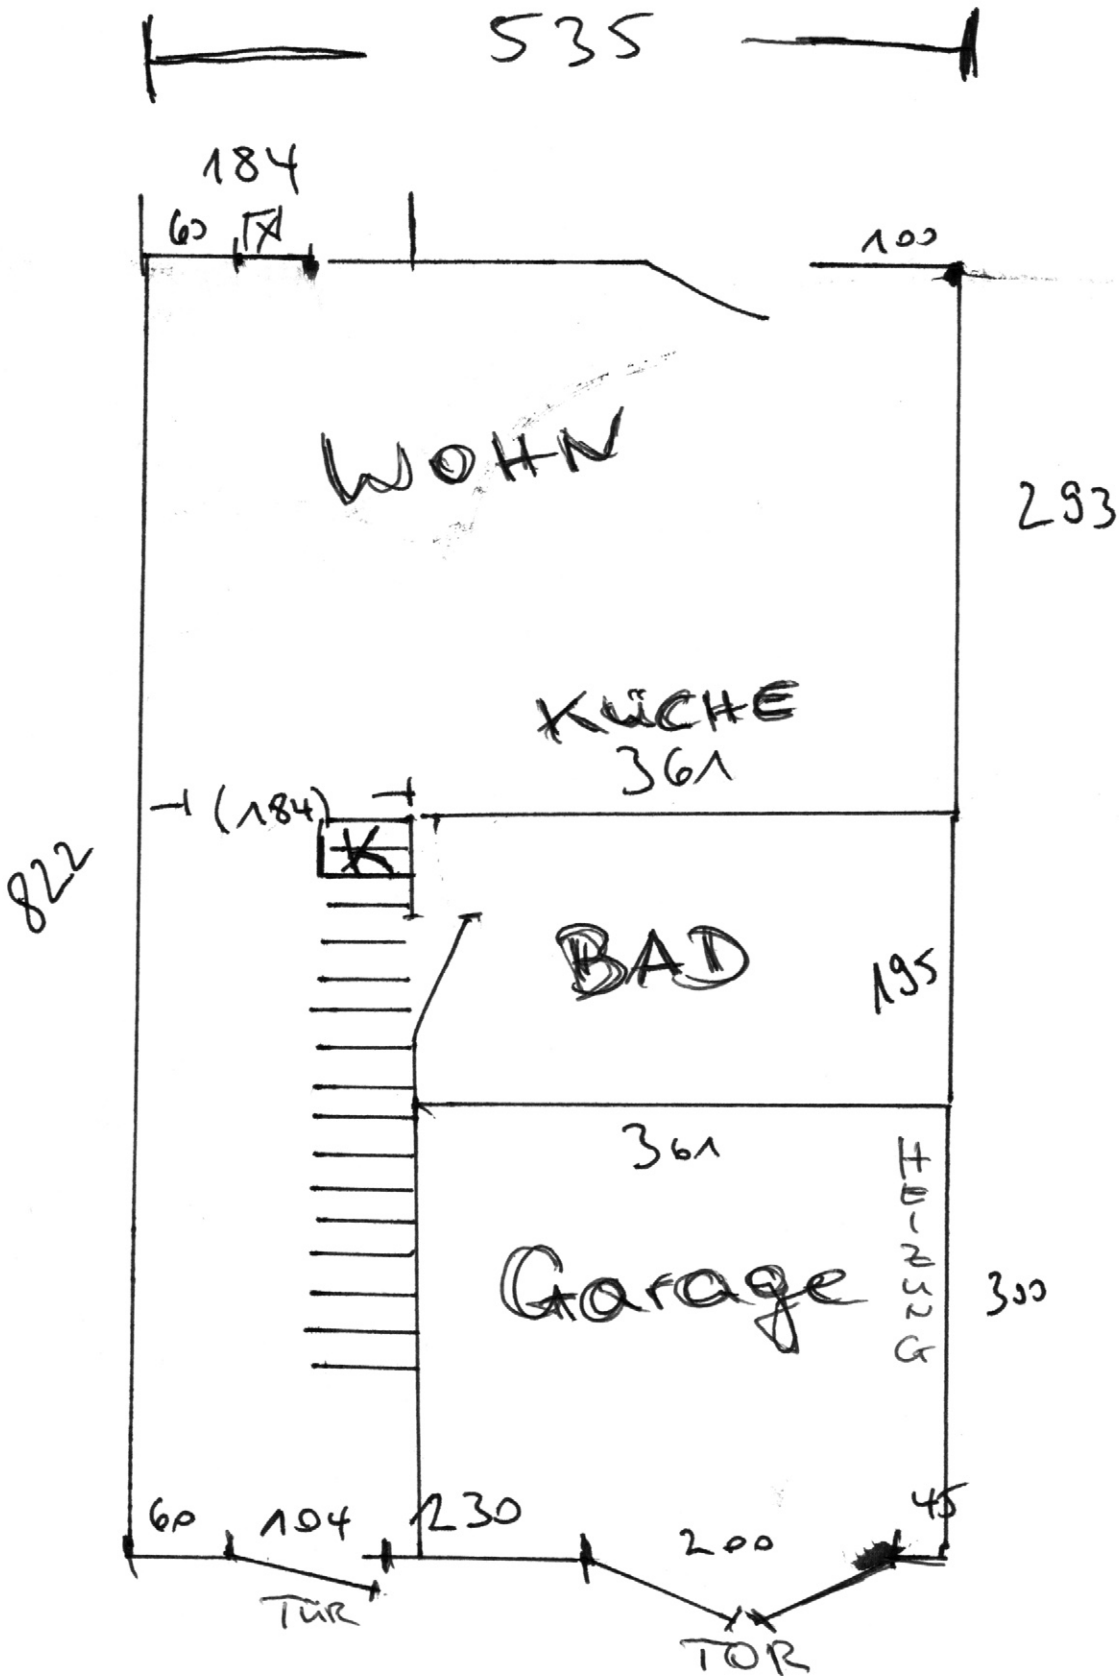

Große Oststr. 24a

EG

Grundfläche
≈ ⇒ 42 m²

GARTEN

oben