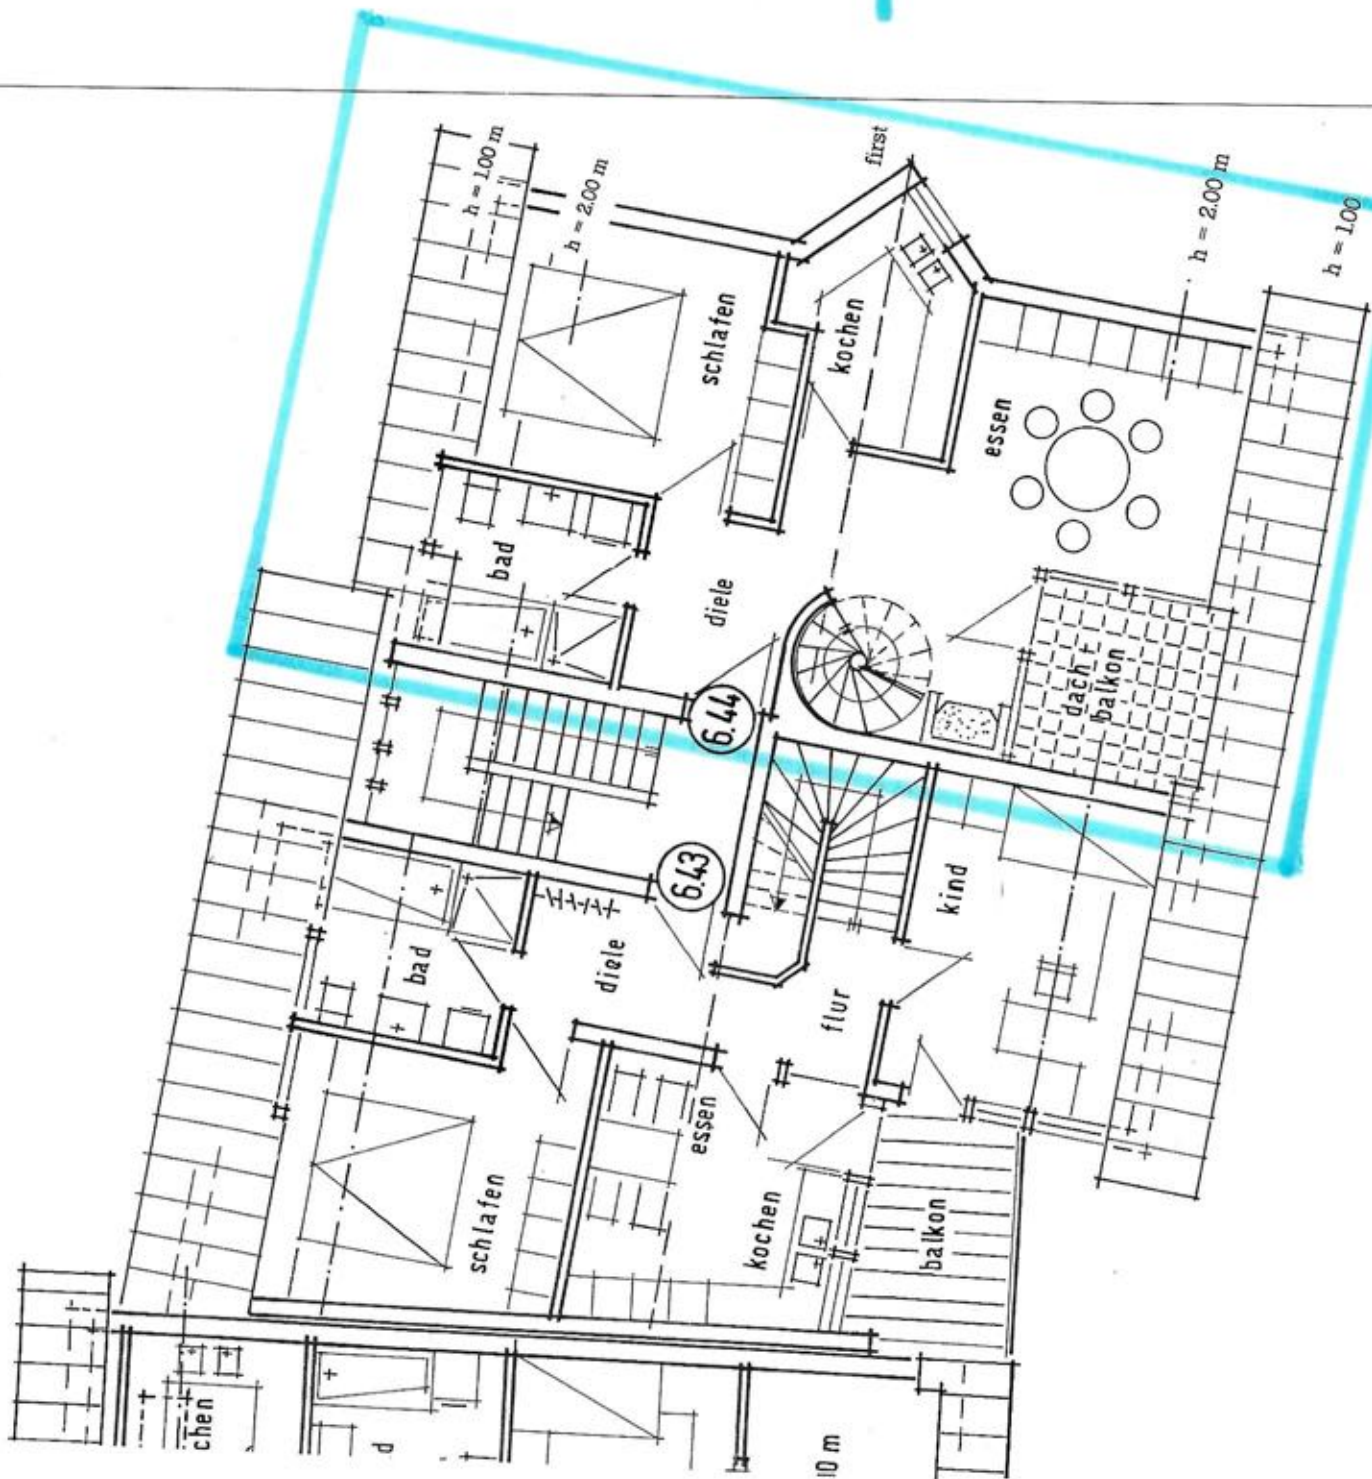

Haus 6

Dachgeschoss

3-Zimmerwohnung Nr. 6.43

Diele/Flur	7,47 qm
Abstellraum	1,32 qm
Kind	11,76 qm
Kochen/Essen	11,41 qm
Schlafen	13,24 qm
Bad	6,13 qm
Balkon	3,27 qm
Gesamt	54,60 qm

3-Zimmerwohnung Nr. 6.44

Diele	5,12 qm
Bad	4,86 qm
Schlafen	11,95 qm
Essen	18,19 qm
Kochen	6,61 qm
Dachbalkon	3,12 qm
Gesamt	49,85 qm

Haus 6

Dachgeschoss

3-Zimmerwohnung Nr. 6.43

Diele/Flur	7,47 qm
Abstellraum	1,32 qm
Kind	11,76 qm
Kochen/Essen	11,41 qm
Schlafen	13,24 qm
Bad	6,13 qm
Balkon	3,27 qm
Gesamt	54,60 qm

3-Zimmerwohnung Nr. 6.44

Diele	5,12 qm
Bad	4,86 qm
Schlafen	11,95 qm
Essen	18,19 qm
Kochen	6,61 qm
Dachbalkon	3,12 qm
Gesamt	49,85 qm

Haus 6

Dachgeschoss

3-Zimmerwohnung Nr. 6.43

Diele/Flur	7,47 qm
Abstellraum	1,32 qm
Kind	11,76 qm
Kochen/Essen	11,41 qm
Schlafen	13,24 qm
Bad	6,13 qm
Balkon	3,27 qm
Gesamt	54,60 qm

3-Zimmerwohnung Nr. 6.44

Diele	5,12 qm
Bad	4,86 qm
Schlafen	11,95 qm
Essen	18,19 qm
Kochen	6,61 qm
Dachbalkon	3,12 qm
Gesamt	49,85 qm