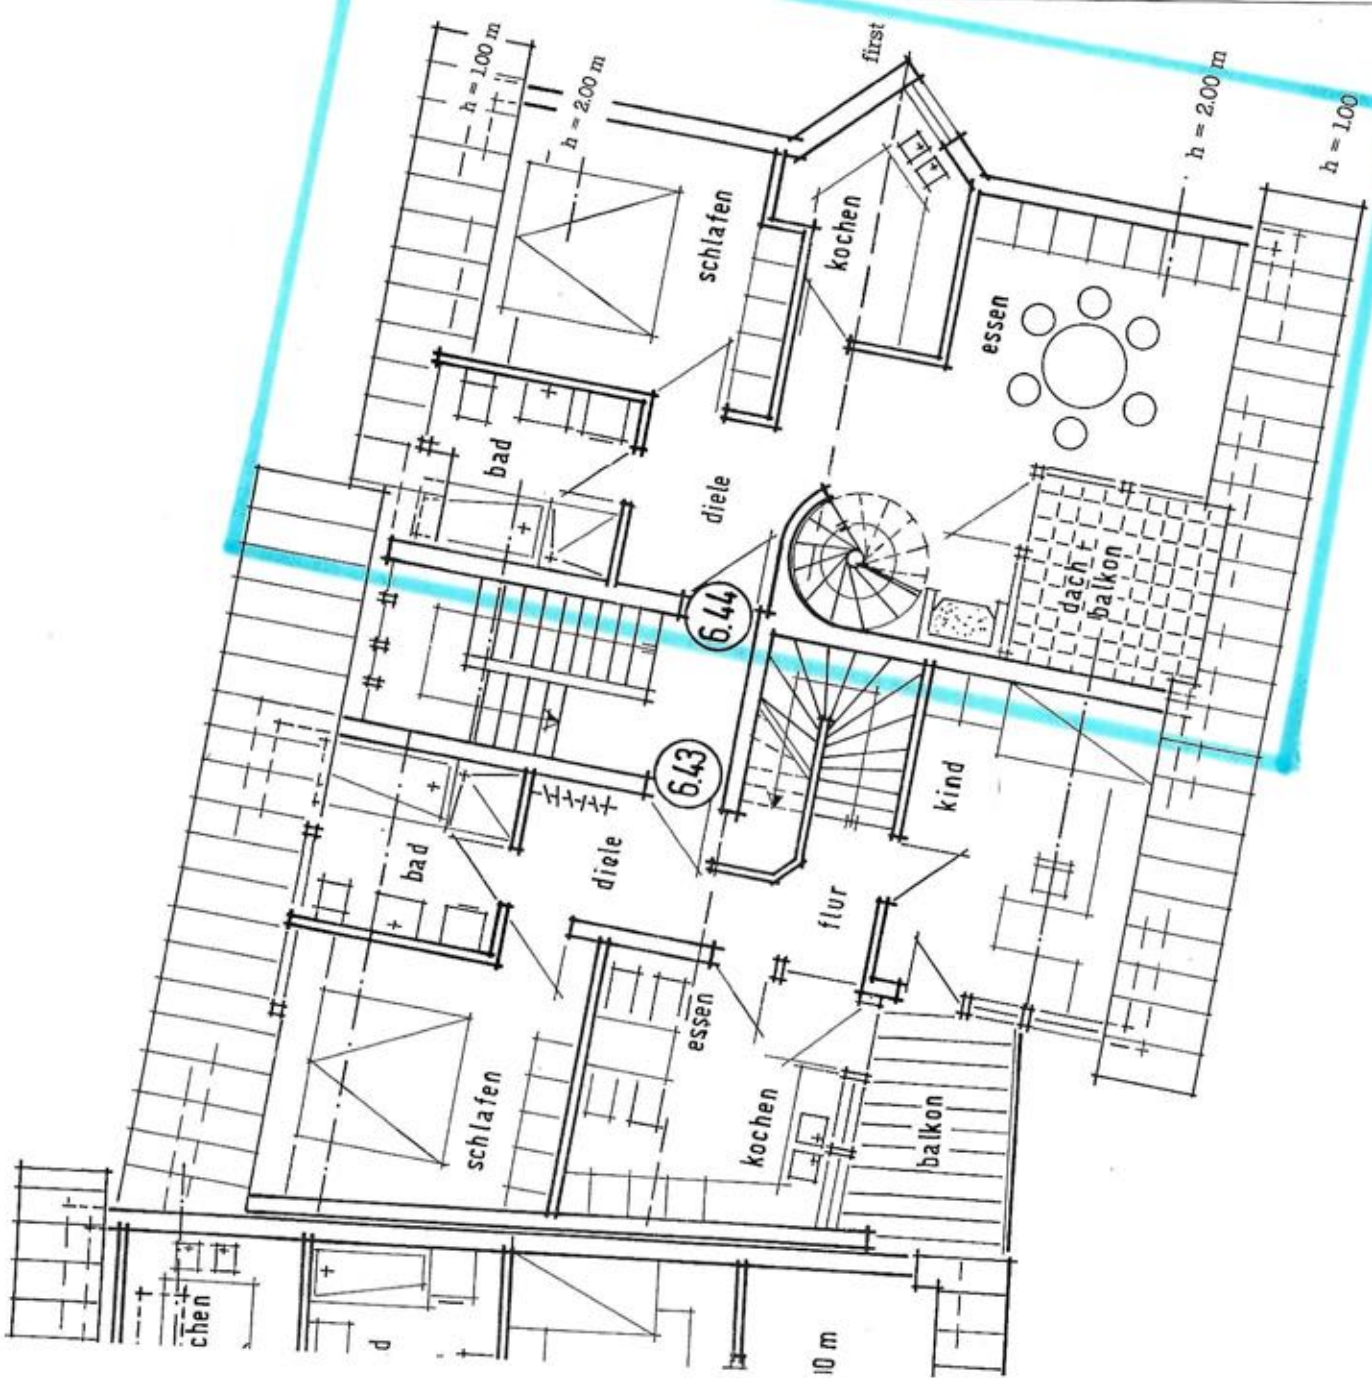

Haus 6

Dachgeschoss

3-Zimmerwohnung Nr. 6.43

Diele/Flur	7,47 qm
Abstellraum	1,32 qm
Kind	11,76 qm
Kochen/Essen	11,41 qm
Schlafen	13,24 qm
Bad	6,13 qm
Balkon	3,27 qm
Gesamt	54,60 qm

3-Zimmerwohnung Nr. 6.44

Diele	5,12 qm
Bad	4,86 qm
Schlafen	11,95 qm
Essen	18,19 qm
Kochen	6,61 qm
Dachbalkon	3,12 qm
Gesamt	49,85 qm

Haus 6

Dachgeschoss

3-Zimmerwohnung Nr. 6.43

Diele/Flur	7,47 qm
Abstellraum	1,32 qm
Kind	11,76 qm
Kochen/Essen	11,41 qm
Schlafen	13,24 qm
Bad	6,13 qm
Balkon	3,27 qm
Gesamt	54,60 qm

3-Zimmerwohnung Nr. 6.44

Diele	5,12 qm
Bad	4,86 qm
Schlafen	11,95 qm
Essen	18,19 qm
Kochen	6,61 qm
Dachbalkon	3,12 qm
Gesamt	49,85 qm

Haus 6

Dachgeschoss

3-Zimmerwohnung Nr. 6.43

Diele/Flur	7,47 qm
Abstellraum	1,32 qm
Kind	11,76 qm
Kochen/Essen	11,41 qm
Schlafen	13,24 qm
Bad	6,13 qm
Balkon	3,27 qm
Gesamt	54,60 qm

3-Zimmerwohnung Nr. 6.44

Diele	5,12 qm
Bad	4,86 qm
Schlafen	11,95 qm
Essen	18,19 qm
Kochen	6,61 qm
Dachbalkon	3,12 qm
Gesamt	49,85 qm