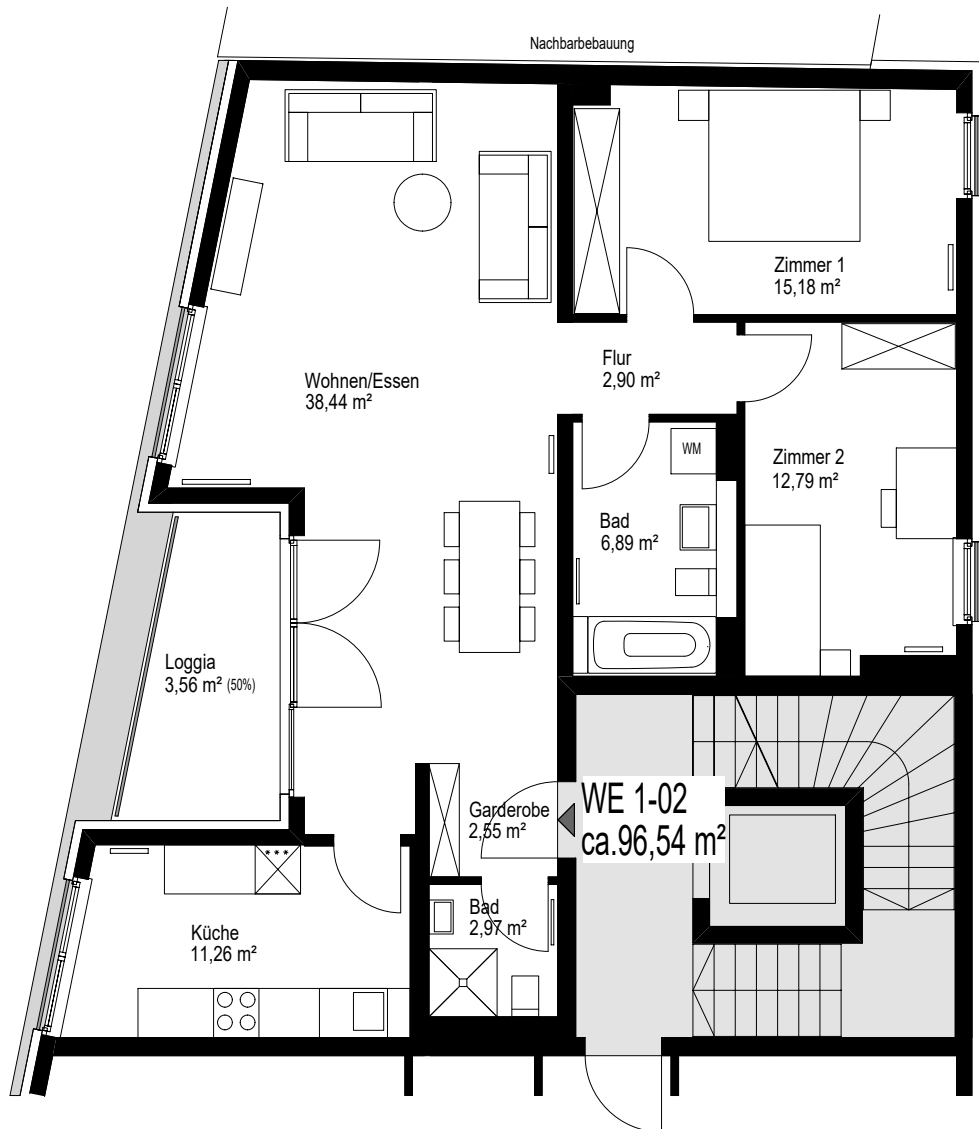

Erfurt "Wohnquartier Ilversgehofener Platz"

Magdeburger Allee 148

99086 Erfurt

1.OG, Plan 1.16 / WIE 10369 / Obj. 1 / VE 1002

Gemeinnütziges
Siedlungs-
Werk GmbH
Frankfurt/Main

MARSTAB 1:100

Grundriss mit Möblierungsbeispiel