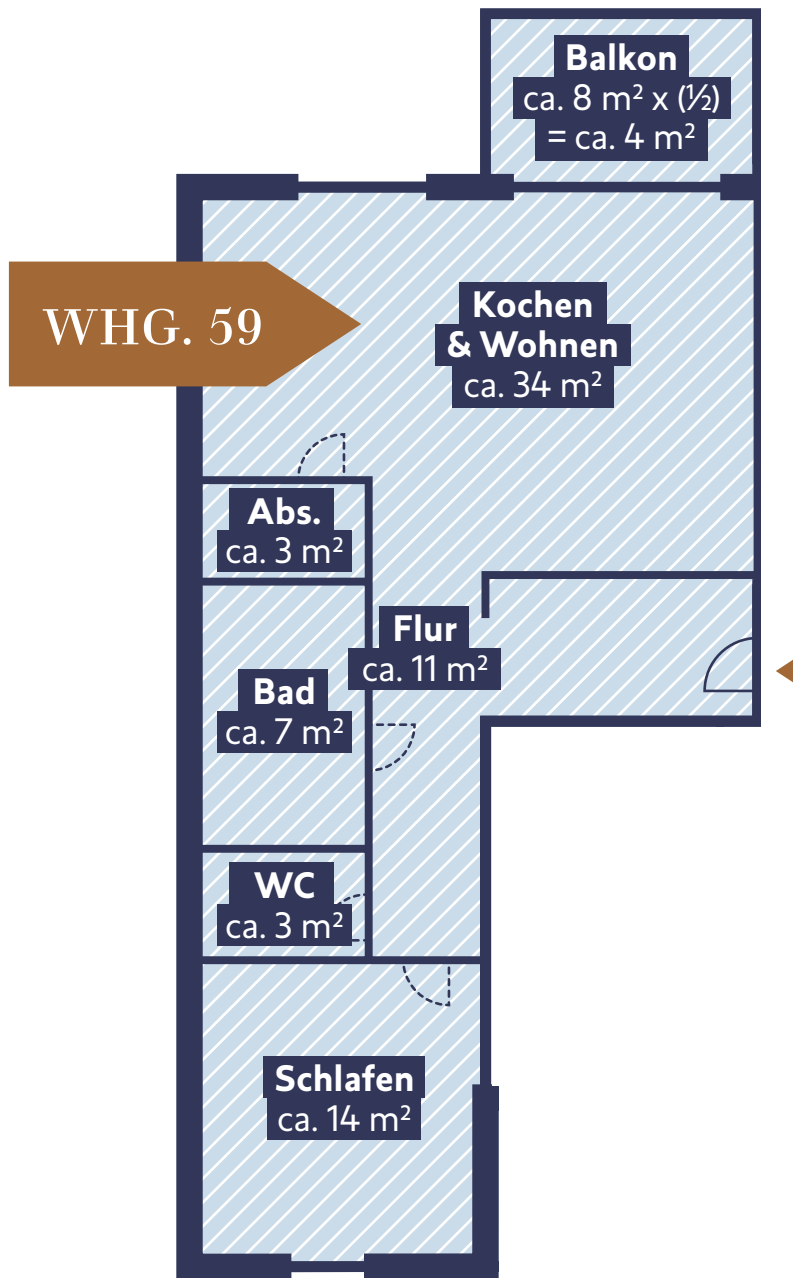

GRUNDRISSE

HAUS 1 | 5.OG | WHG. 59

Identische Grundrisse: 1. OG 17 / 2. OG 28 / 3. OG 39 / 4. OG 49 / 5. OG 59

WOHNUNG 59

Fläche: ca. 96 m²

Zimmeranzahl: 3