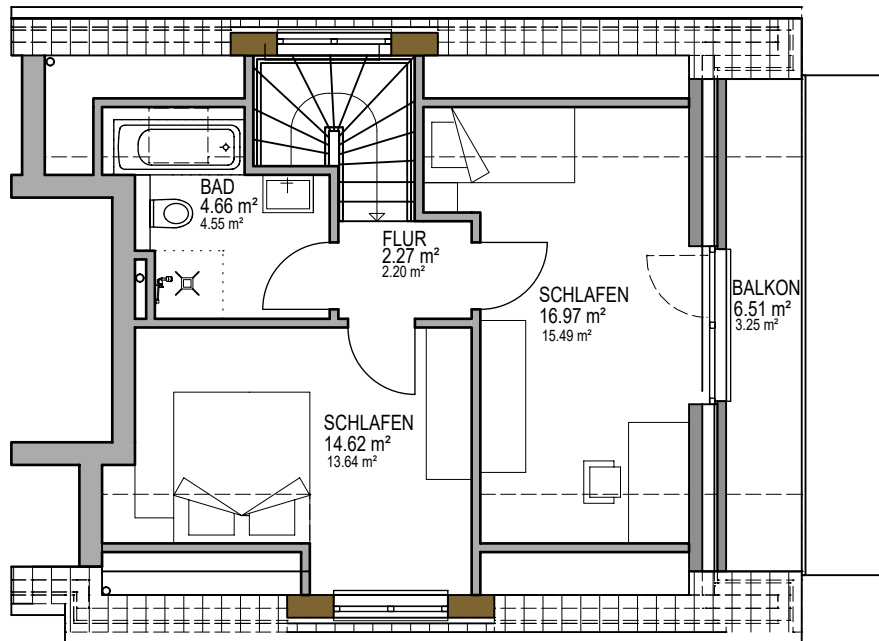

1. OBERGESCHOSS

DACHGESCHOSS

Wohnung 3  
 Wohnfläche nach WoFIVo = 87,47 qm  
 Balkon zu 1/2 = 9,76 qm  
 gemeinsame Flächen brutto = 5,89 qm