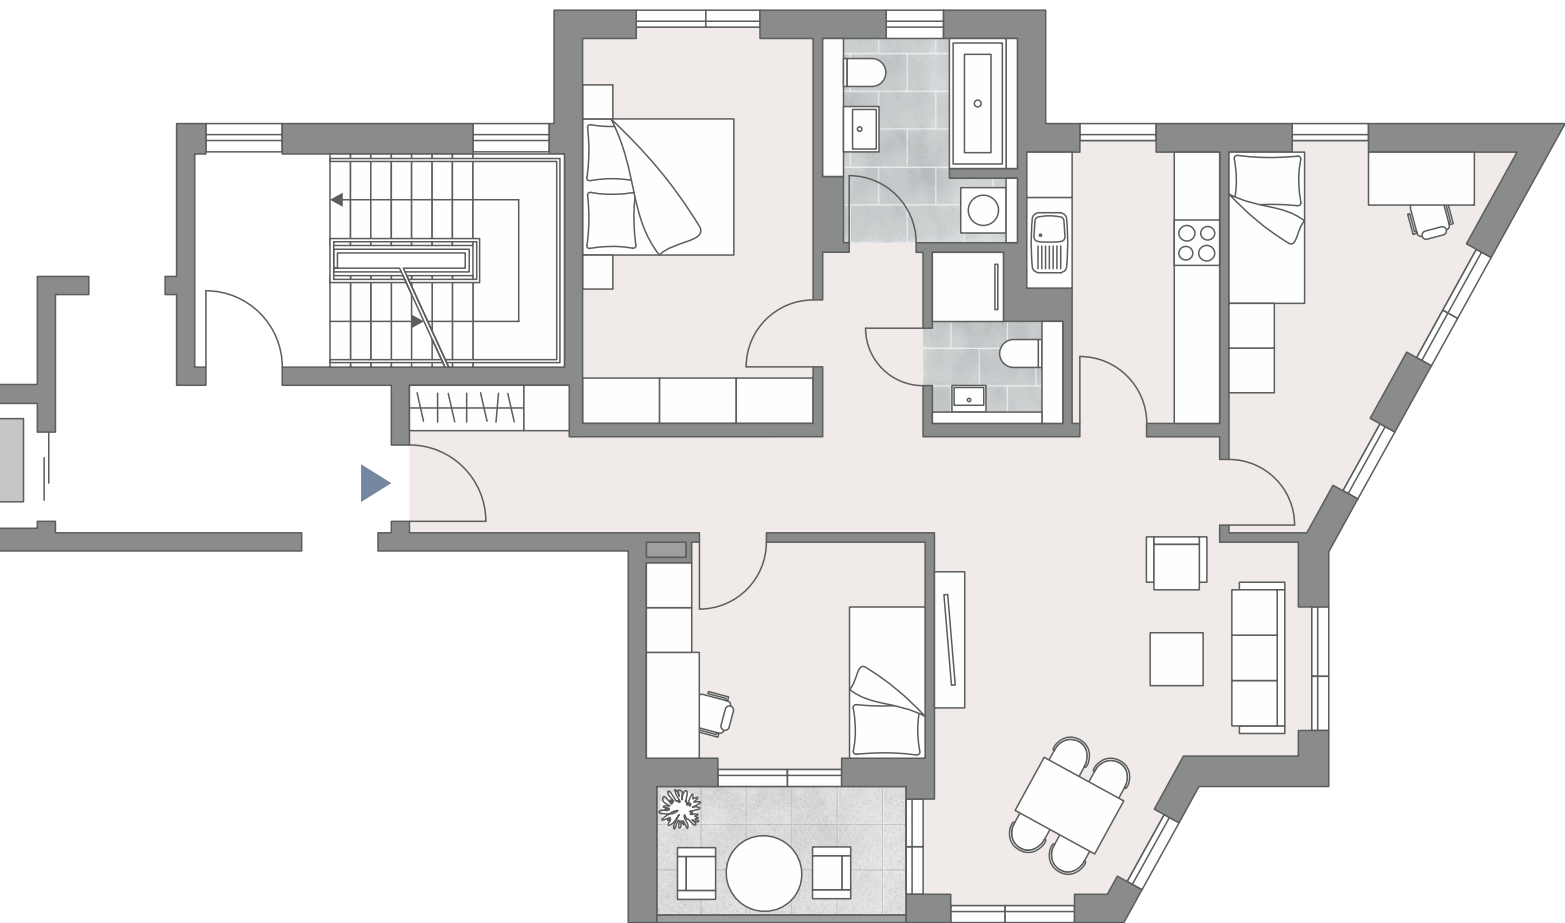

WE 10

4 Zimmer

3. Obergeschoss

Flur 1	8,67 m ²
Flur 2	3,25 m ²
Garderobe	1,42 m ²
Duschbad	3,05 m ²
Wannenbad	6,36 m ²
Schlafzimmer	15,41 m ²
Zimmer 1	12,07 m ²
Zimmer 2	10,14 m ²
Küche	8,04 m ²
Wohnen	23,78 m ²
Balkon (½)	2,80 m ²

Wohnfläche **94,99 m²**