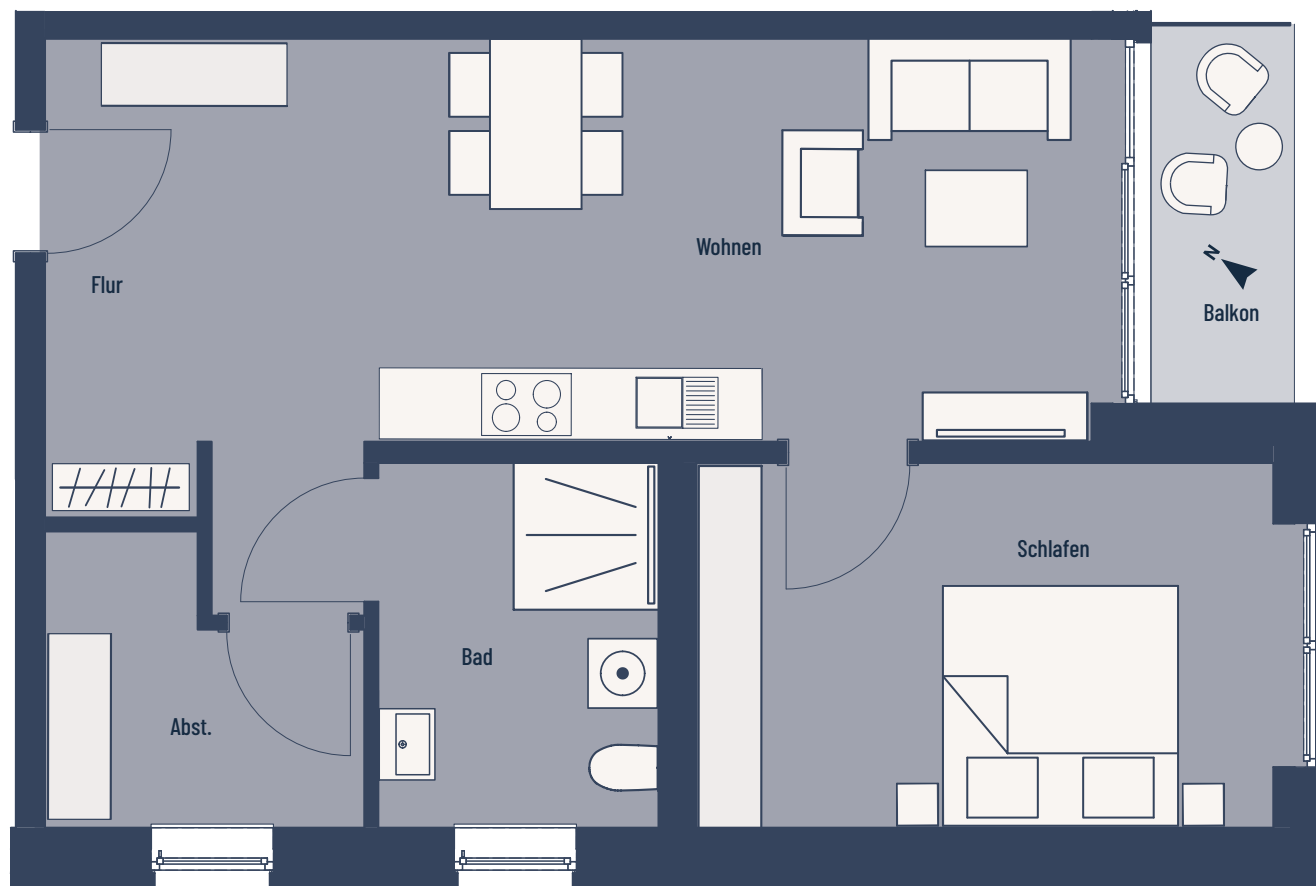

Brandt's Ring 6 - Jaderberg

2-Zimmer (mit Balkon) | Wohnfläche 59,60 m²

Bei den Maßen handelt es sich um ca. Maßangaben. Die Möbel, Küchen und Sanitärobjekte sind ausschließlich Beispiele und nicht rechtsverbindlich.