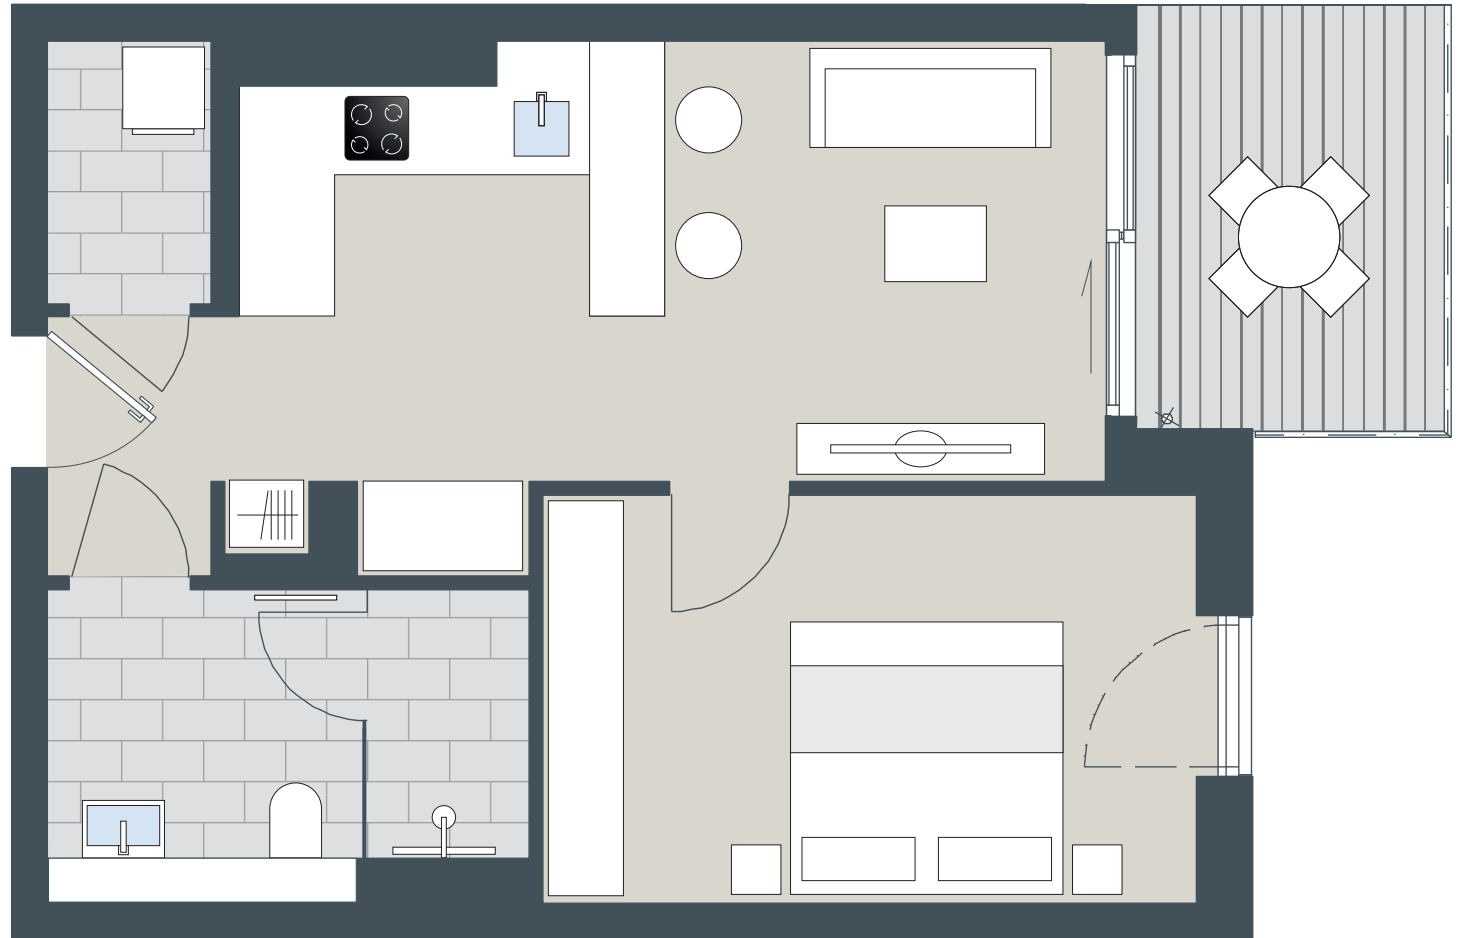

**2 ZIMMER WOHNUNG**

1.-5. OG

WOHNEN	19,21 m <sup>2</sup>
KÜCHE	4,44 m <sup>2</sup>
SCHLAFEN	14,58 m <sup>2</sup>
BAD	7,69 m <sup>2</sup>
HWR	2,31 m <sup>2</sup>
LOGGIA (6.81 m <sup>2</sup> X 50%)	3,45 m <sup>2</sup>

**WOHNFLÄCHE GESAMT 51,68 m<sup>2</sup>**

**WOHNUNG**

6.1.10, 6.2.10, 6.3.10

6.4.10, 6.5.10

0 1 2 3 4 5 m