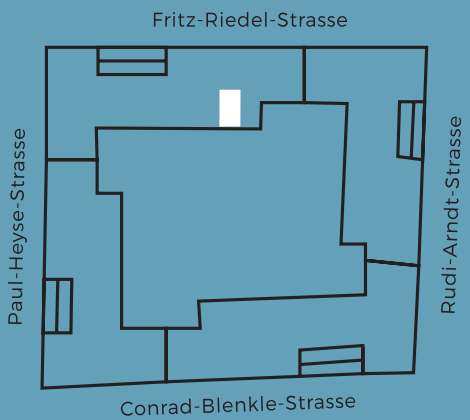

2 ZIMMER WOHNUNG

1.-5. OG

WOHNEN	19,21 m²
KÜCHE	4,44 m²
SCHLAFEN	14,58 m²
BAD	7,69 m²
HWR	2,31 m²
LOGGIA (6.81 m² X 50%)	3,45 m²

WOHNFLÄCHE GESAMT 51,68 m²

WOHNUNG

6.1.10, 6.2.10, 6.3.10

6.4.10, 6.5.10

0 1 2 3 4 5 m