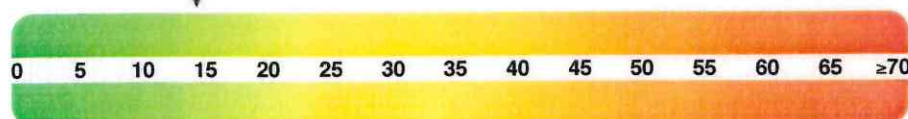

Stromverbrauchskennwert

↓ Dieses Gebäude
14 kWh/(m²·a)