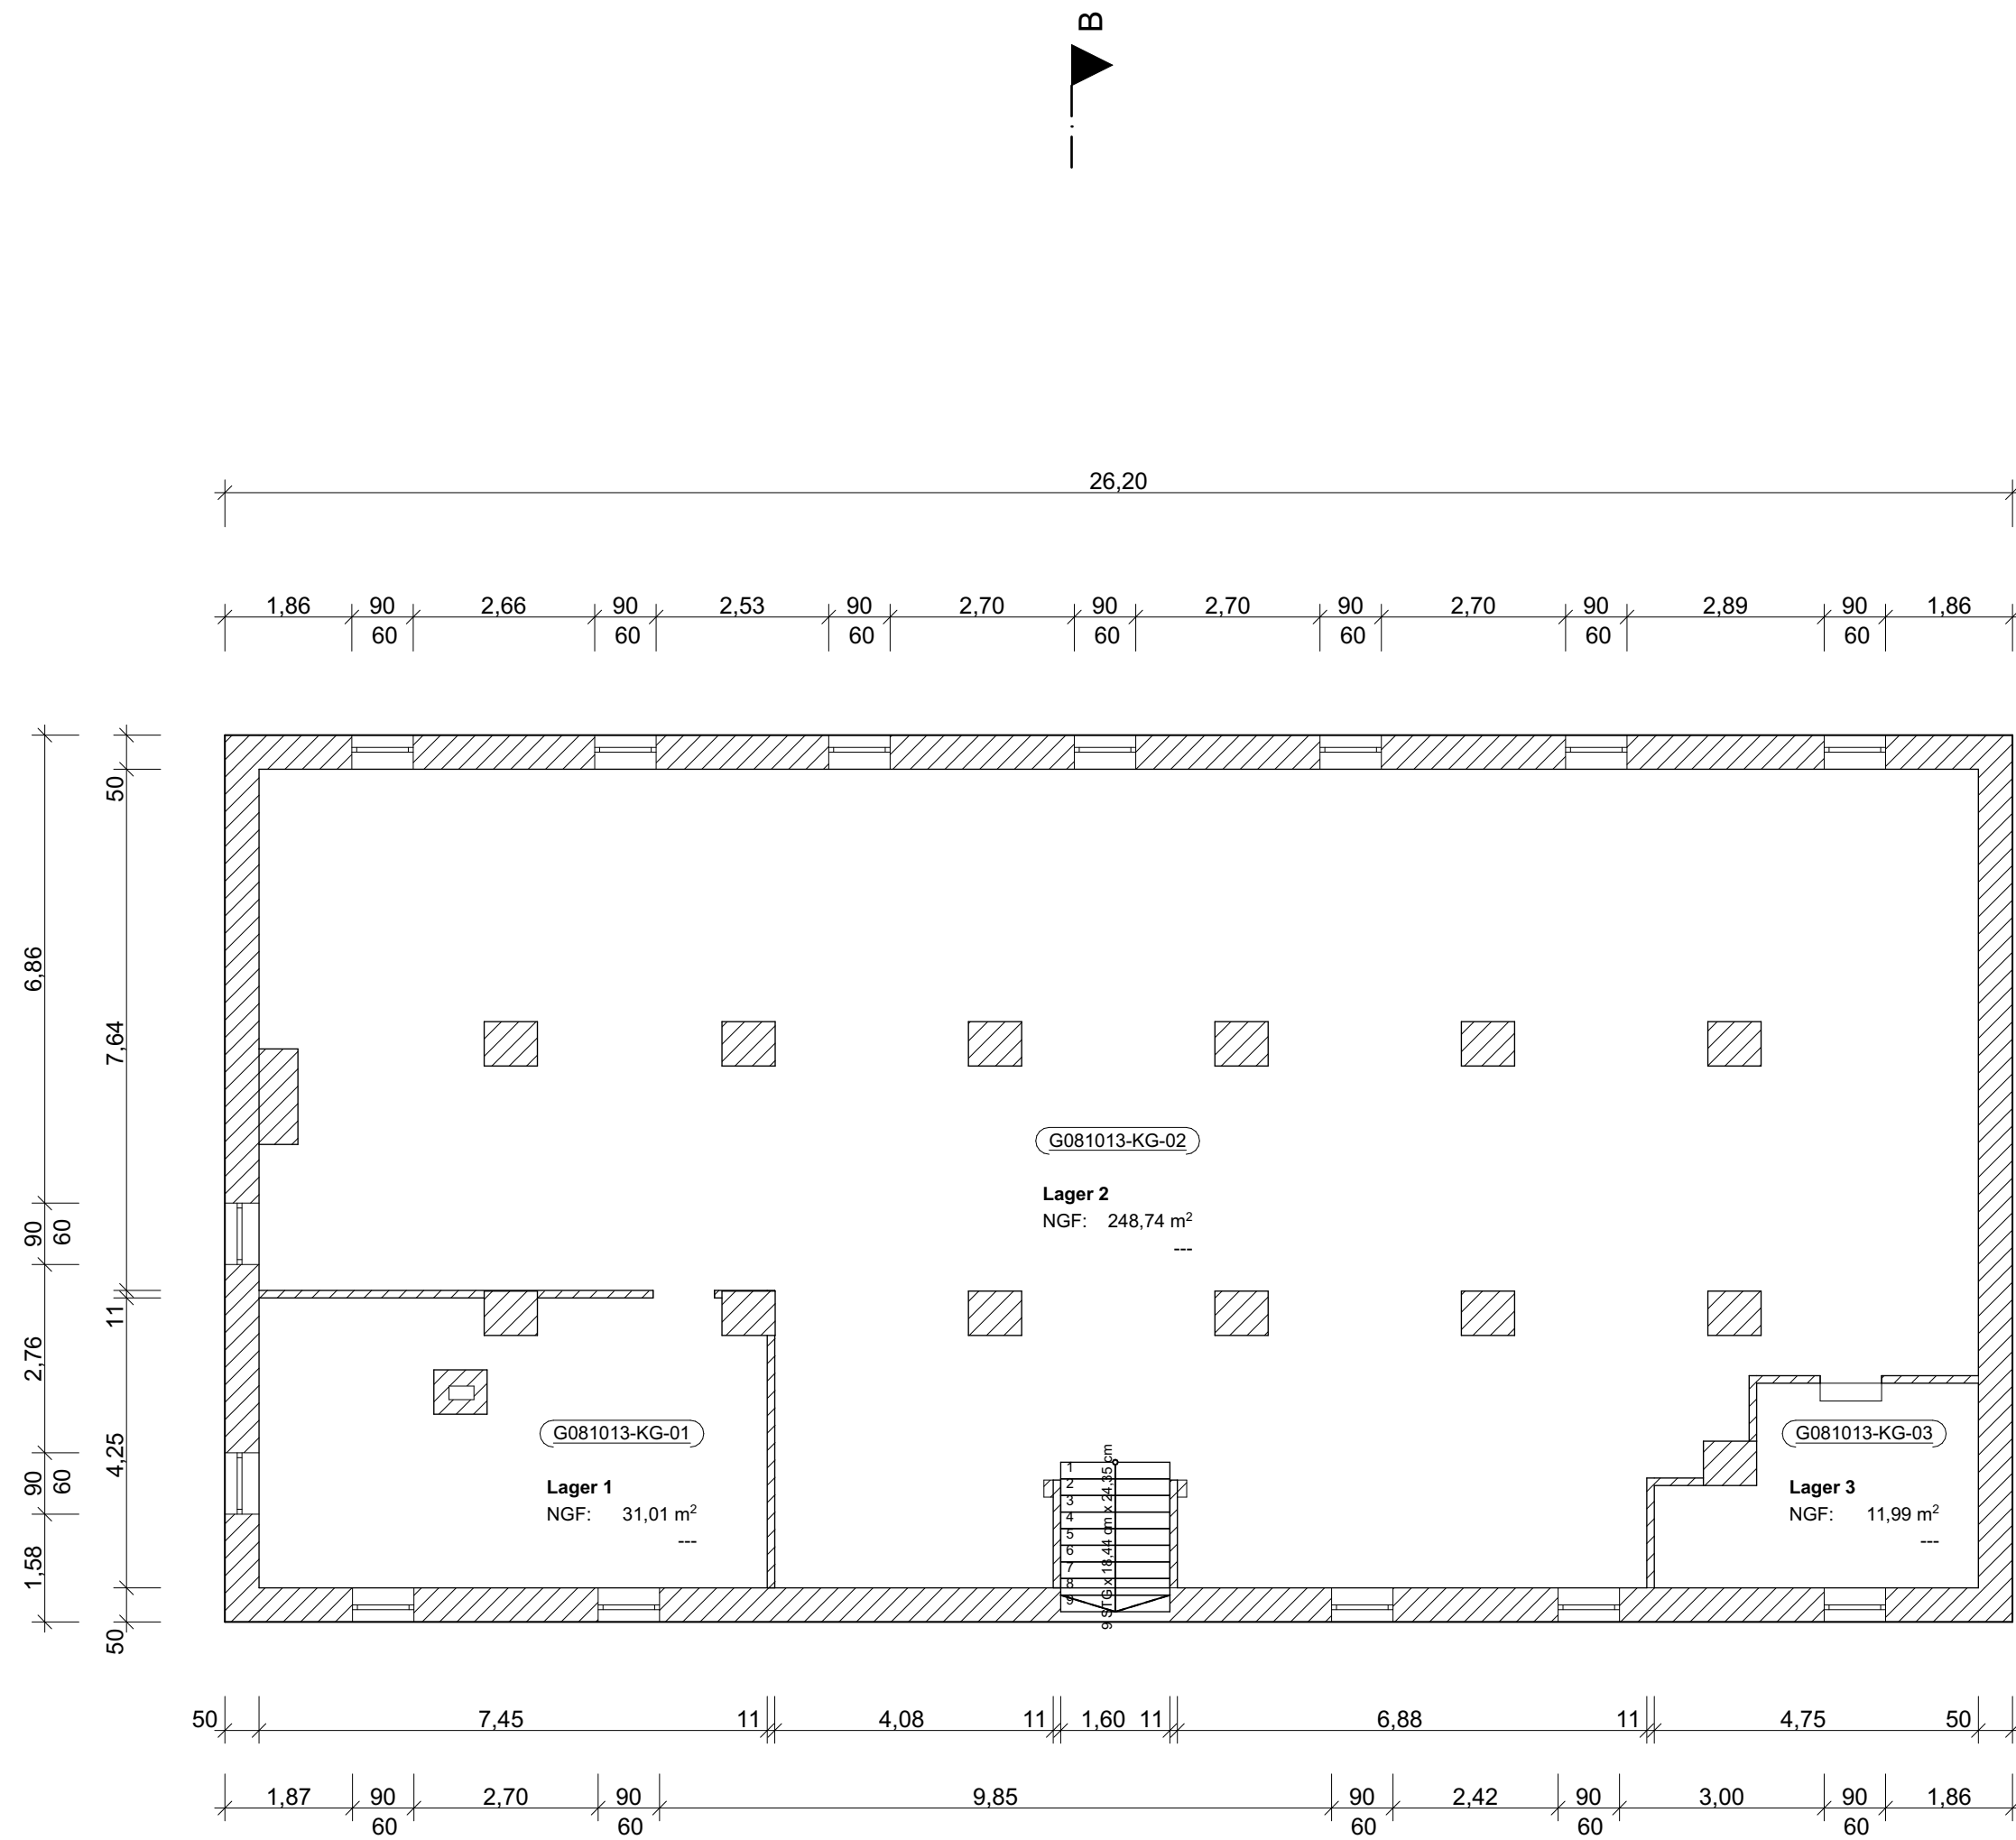

Speichergebäude
Gutshof Schönerlinde
Mühlenbeckerstr. 8b
16348 Wandlitz/OT Schönerlinde

Ebene:	KG
Gebäudenummer:	G081013
Maßstab:	1:100
Plannummer:	SG-B-01.2
Datum:	19.11.2021

Index A	Format DIN A2	Gez. Köstler

Berliner Stadtgüter GmbH
Frankfurter Allee 73c
10247 Berlin

... Natürlich gute Gründe!