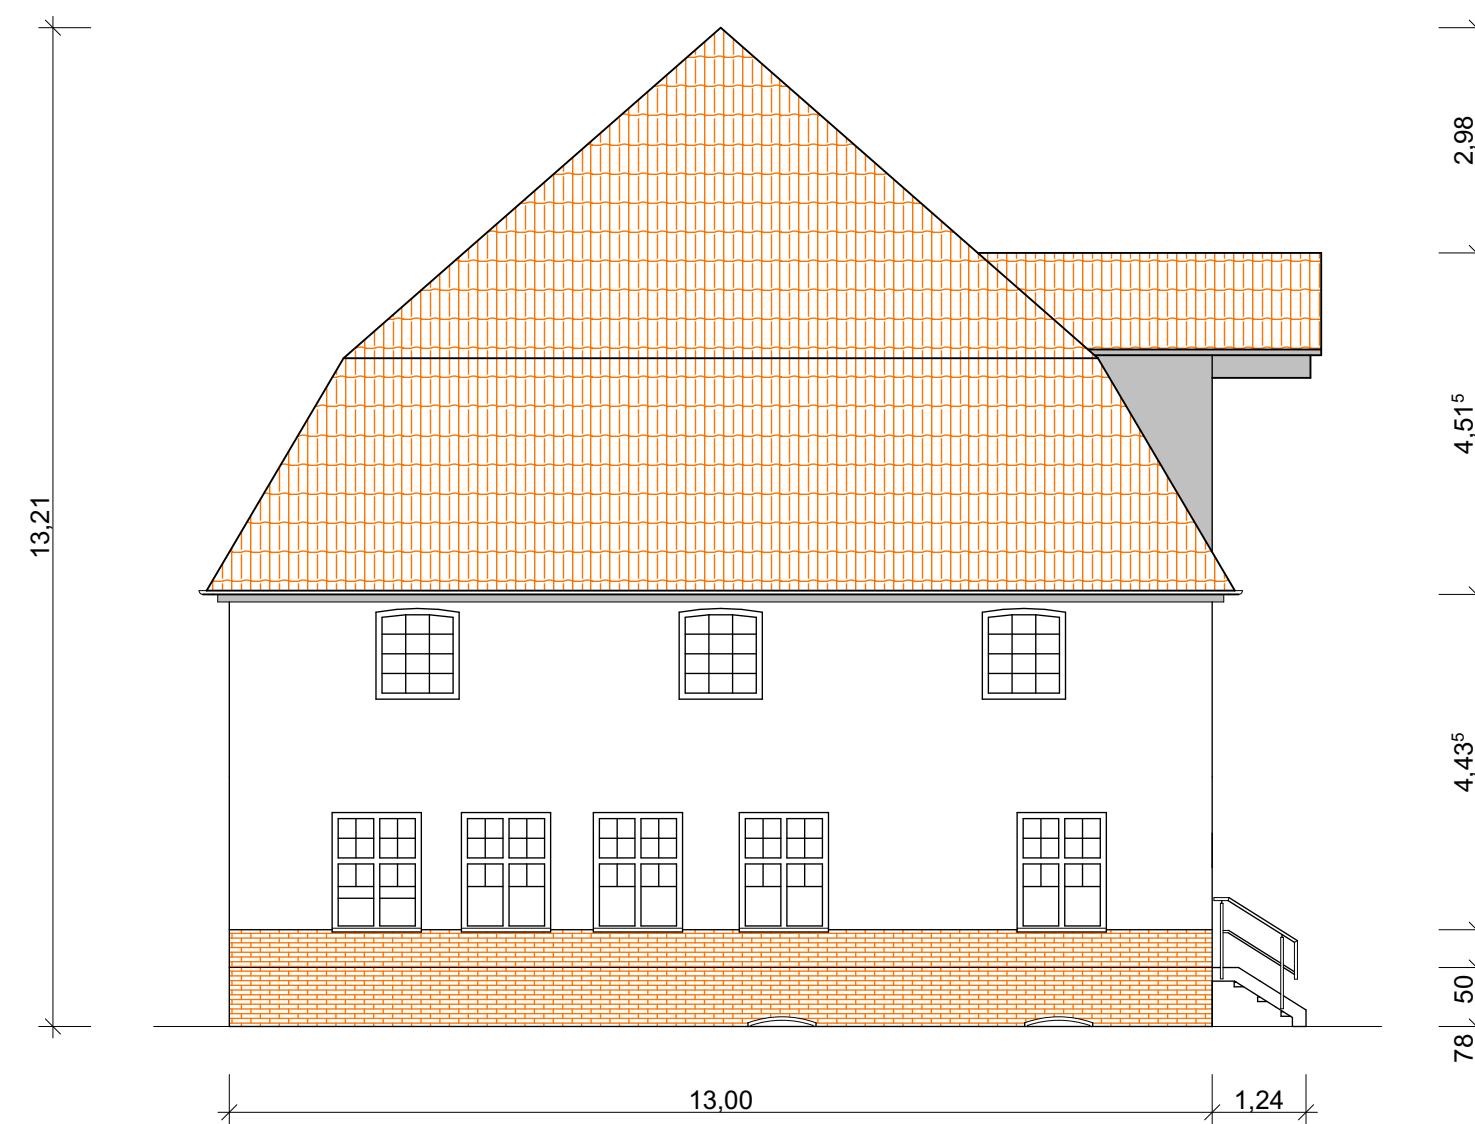

Ansicht Südwest

Ansicht Nordwest

Speichergebäude
 Gutshof Schönerlinde
 Mühlenbeckerstr. 8b
 16348 Wandlitz/OT Schönerlinde

Ebene:

Gebäudenummer: G081013

Maßstab: 1:100

Plannummer: SG-B-01.7

Datum: 19.11.2021

Ansicht Südost

Speichergebäude
 Gutshof Schönerlinde
 Mühlenbeckerstr. 8b
 16348 Wandlitz/OT Schönerlinde

Ebene:

Gebäudenummer: G081013

Maßstab: 1:100

Plannummer: SG-B-01.8

Datum: 19.11.2021

Index A	Format DIN A2	Gez. Köstler
---------	------------------	-----------------