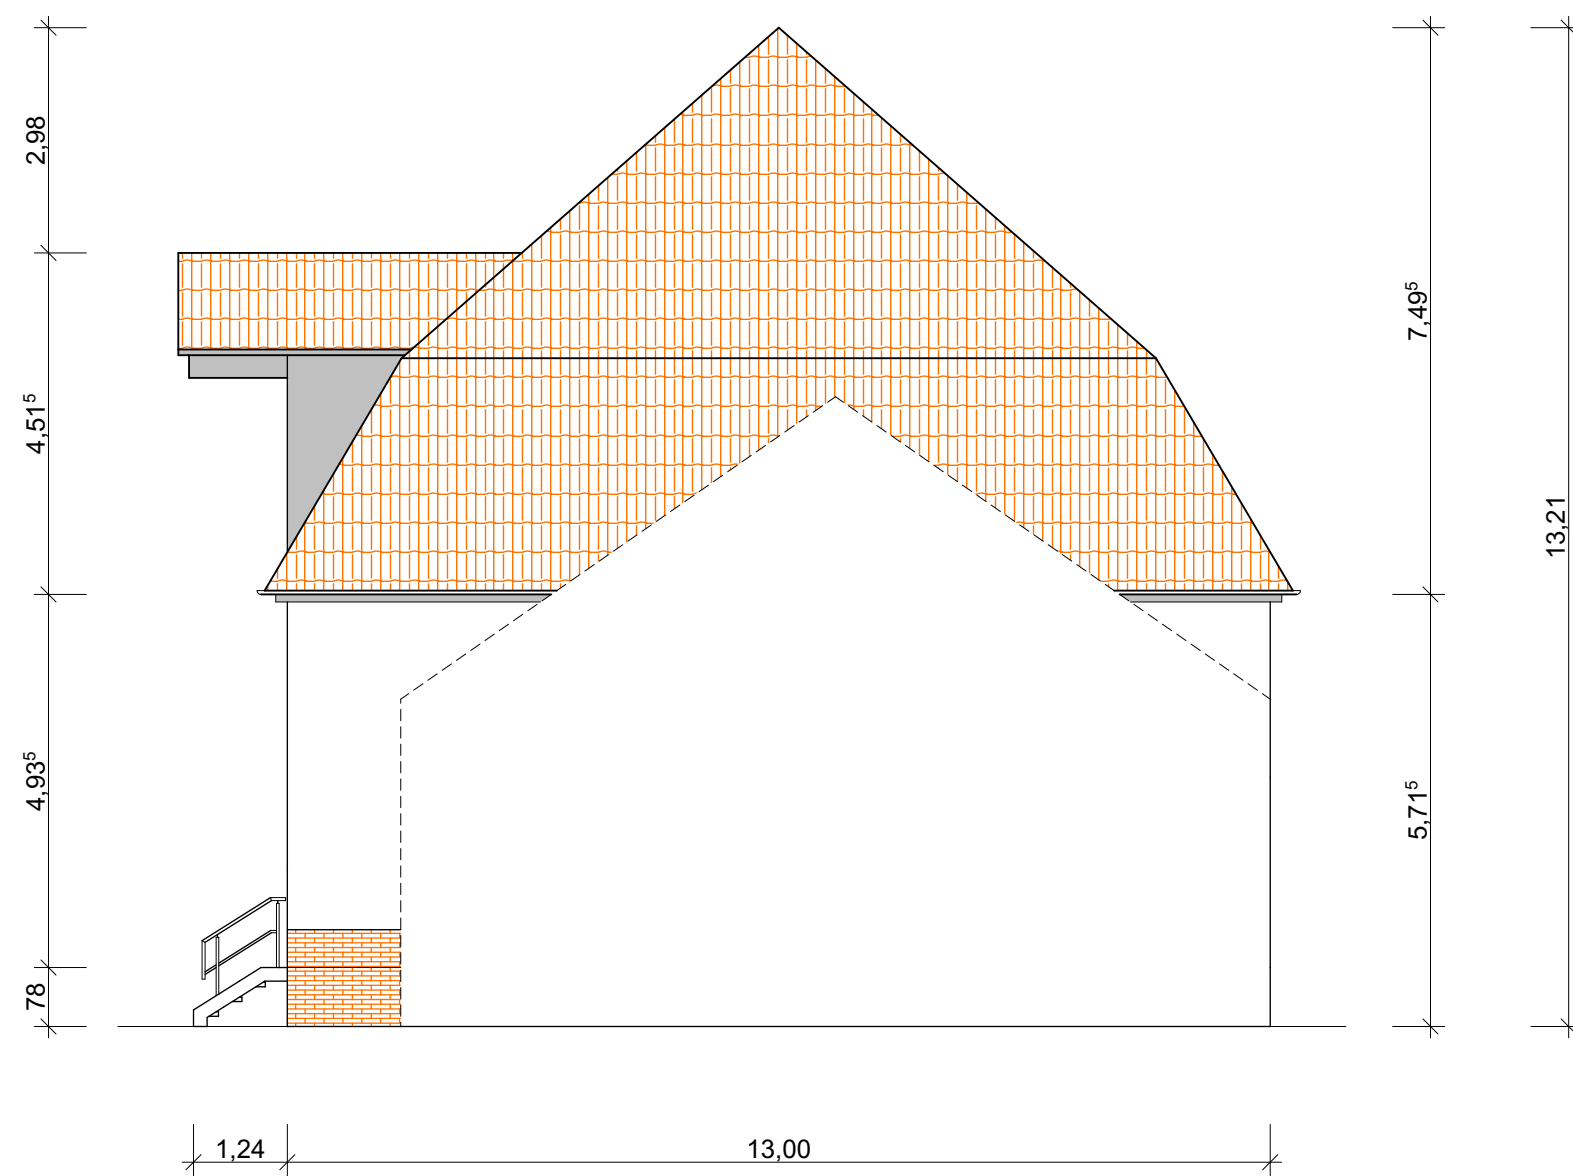

Ansicht Südwest

Ansicht Nordwest

Speichergebäude
 Gutshof Schönerlinde
 Mühlenbeckerstr. 8b
 16348 Wandlitz/OT Schönerlinde

Ebene:

Gebäudenummer: G081013

Maßstab: 1:100

Plannummer: SG-B-01.7

Datum: 19.11.2021

Index A	Format DIN A2	Gez. Köstler
---------	------------------	-----------------

Berliner Stadtgüter GmbH
 Frankfurter Allee 73c
 10247 Berlin

**BERLINER
 STADTGÜTER**

... Natürlich gute Gründe!

Ansicht Nordost

Ansicht Südost

Speichergebäude
 Gutshof Schönerlinde
 Mühlenbeckerstr. 8b
 16348 Wandlitz/OT Schönerlinde

Ebene:

Gebäudenummer: G081013

Maßstab: 1:100

Plannummer: SG-B-01.8

Datum: 19.11.2021

Index A	Format DIN A2	Gez. Köstler
---------	------------------	-----------------