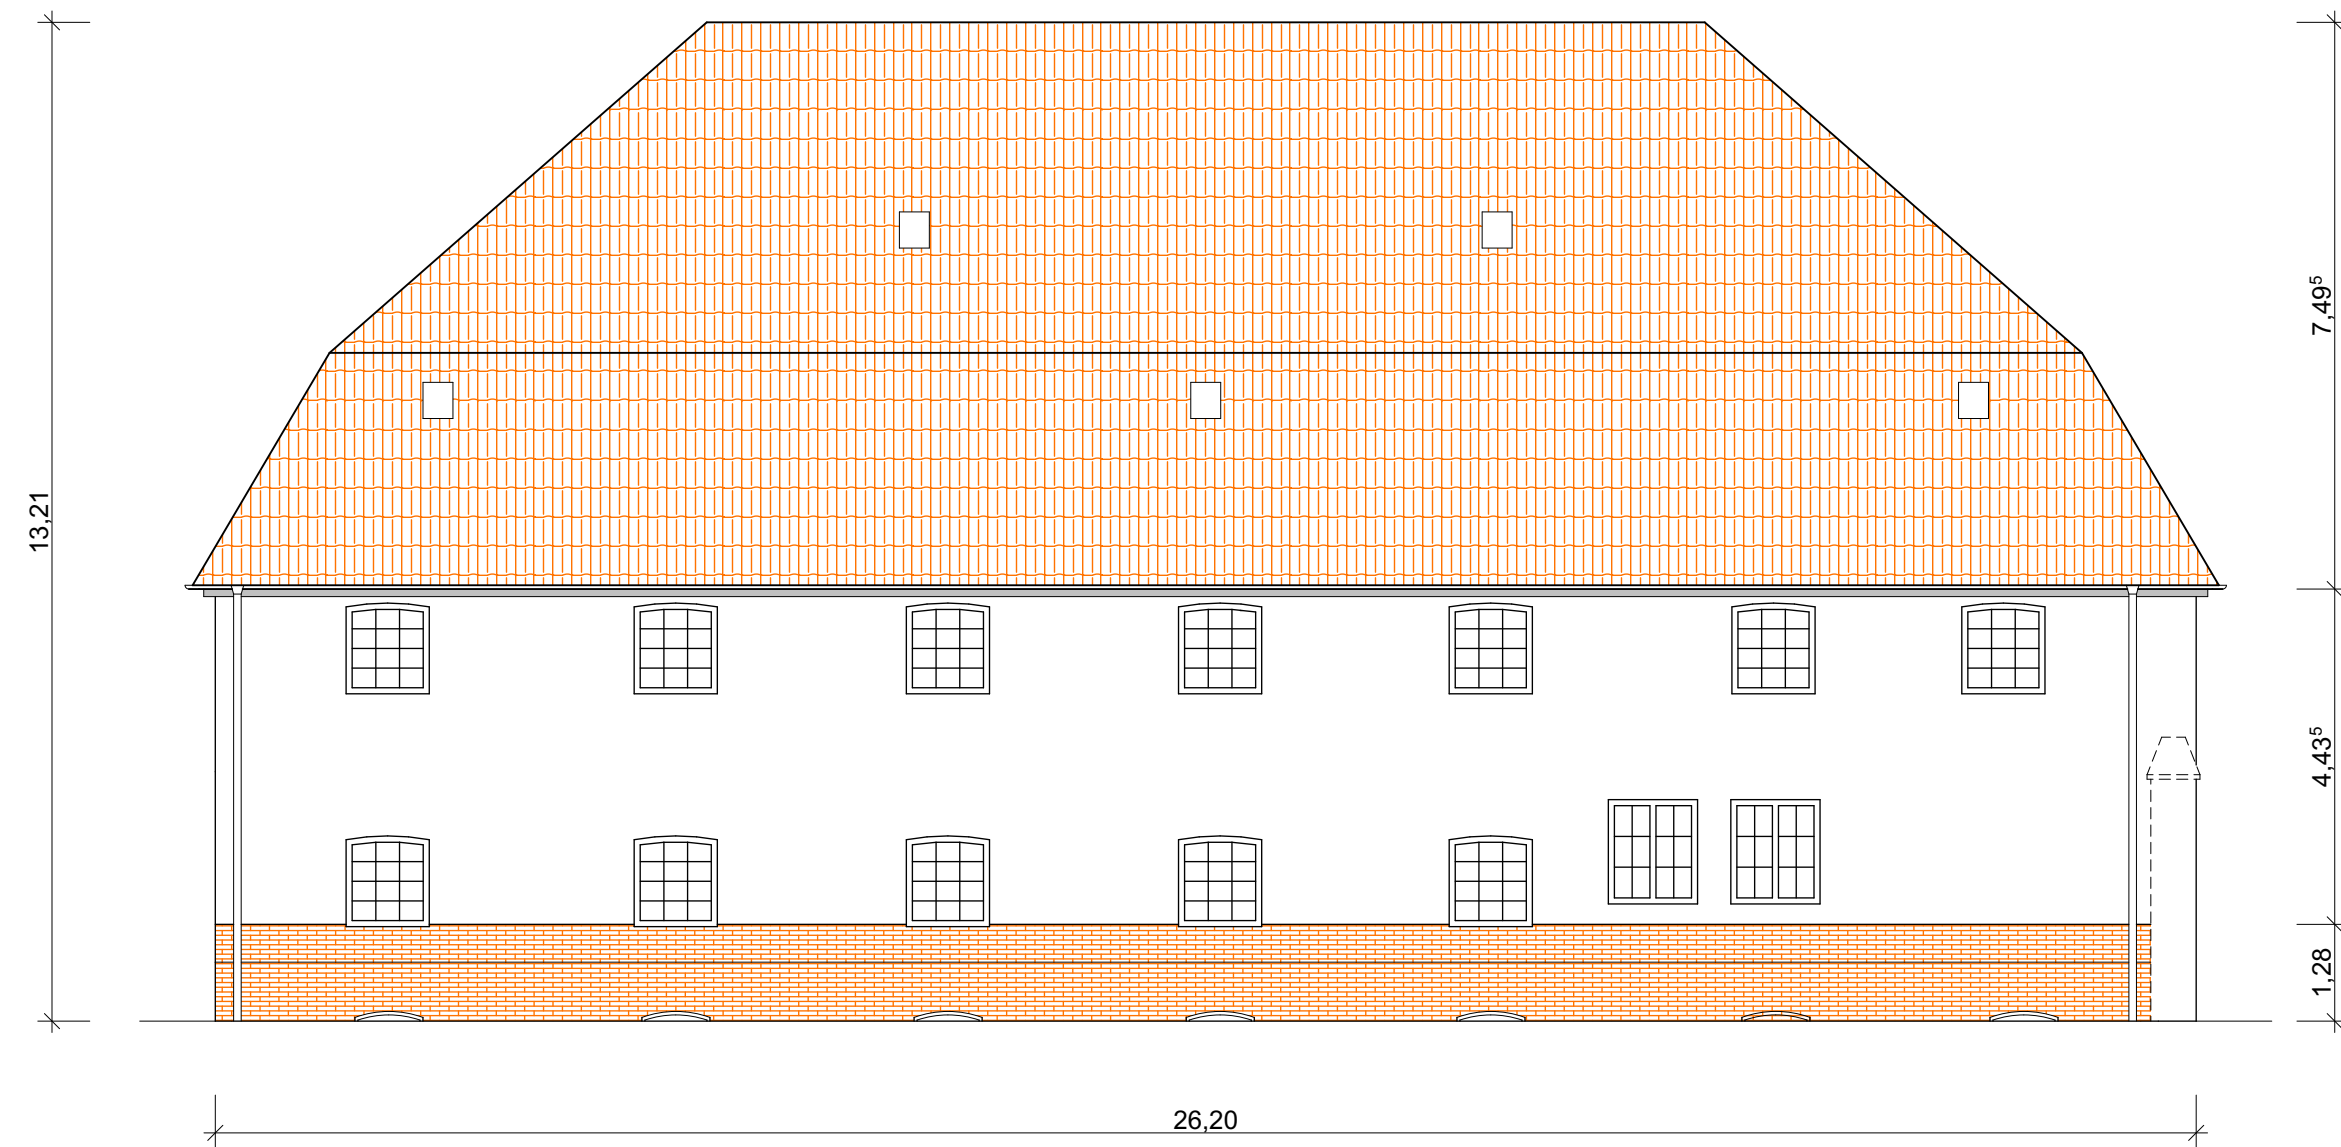

Ansicht Nordost