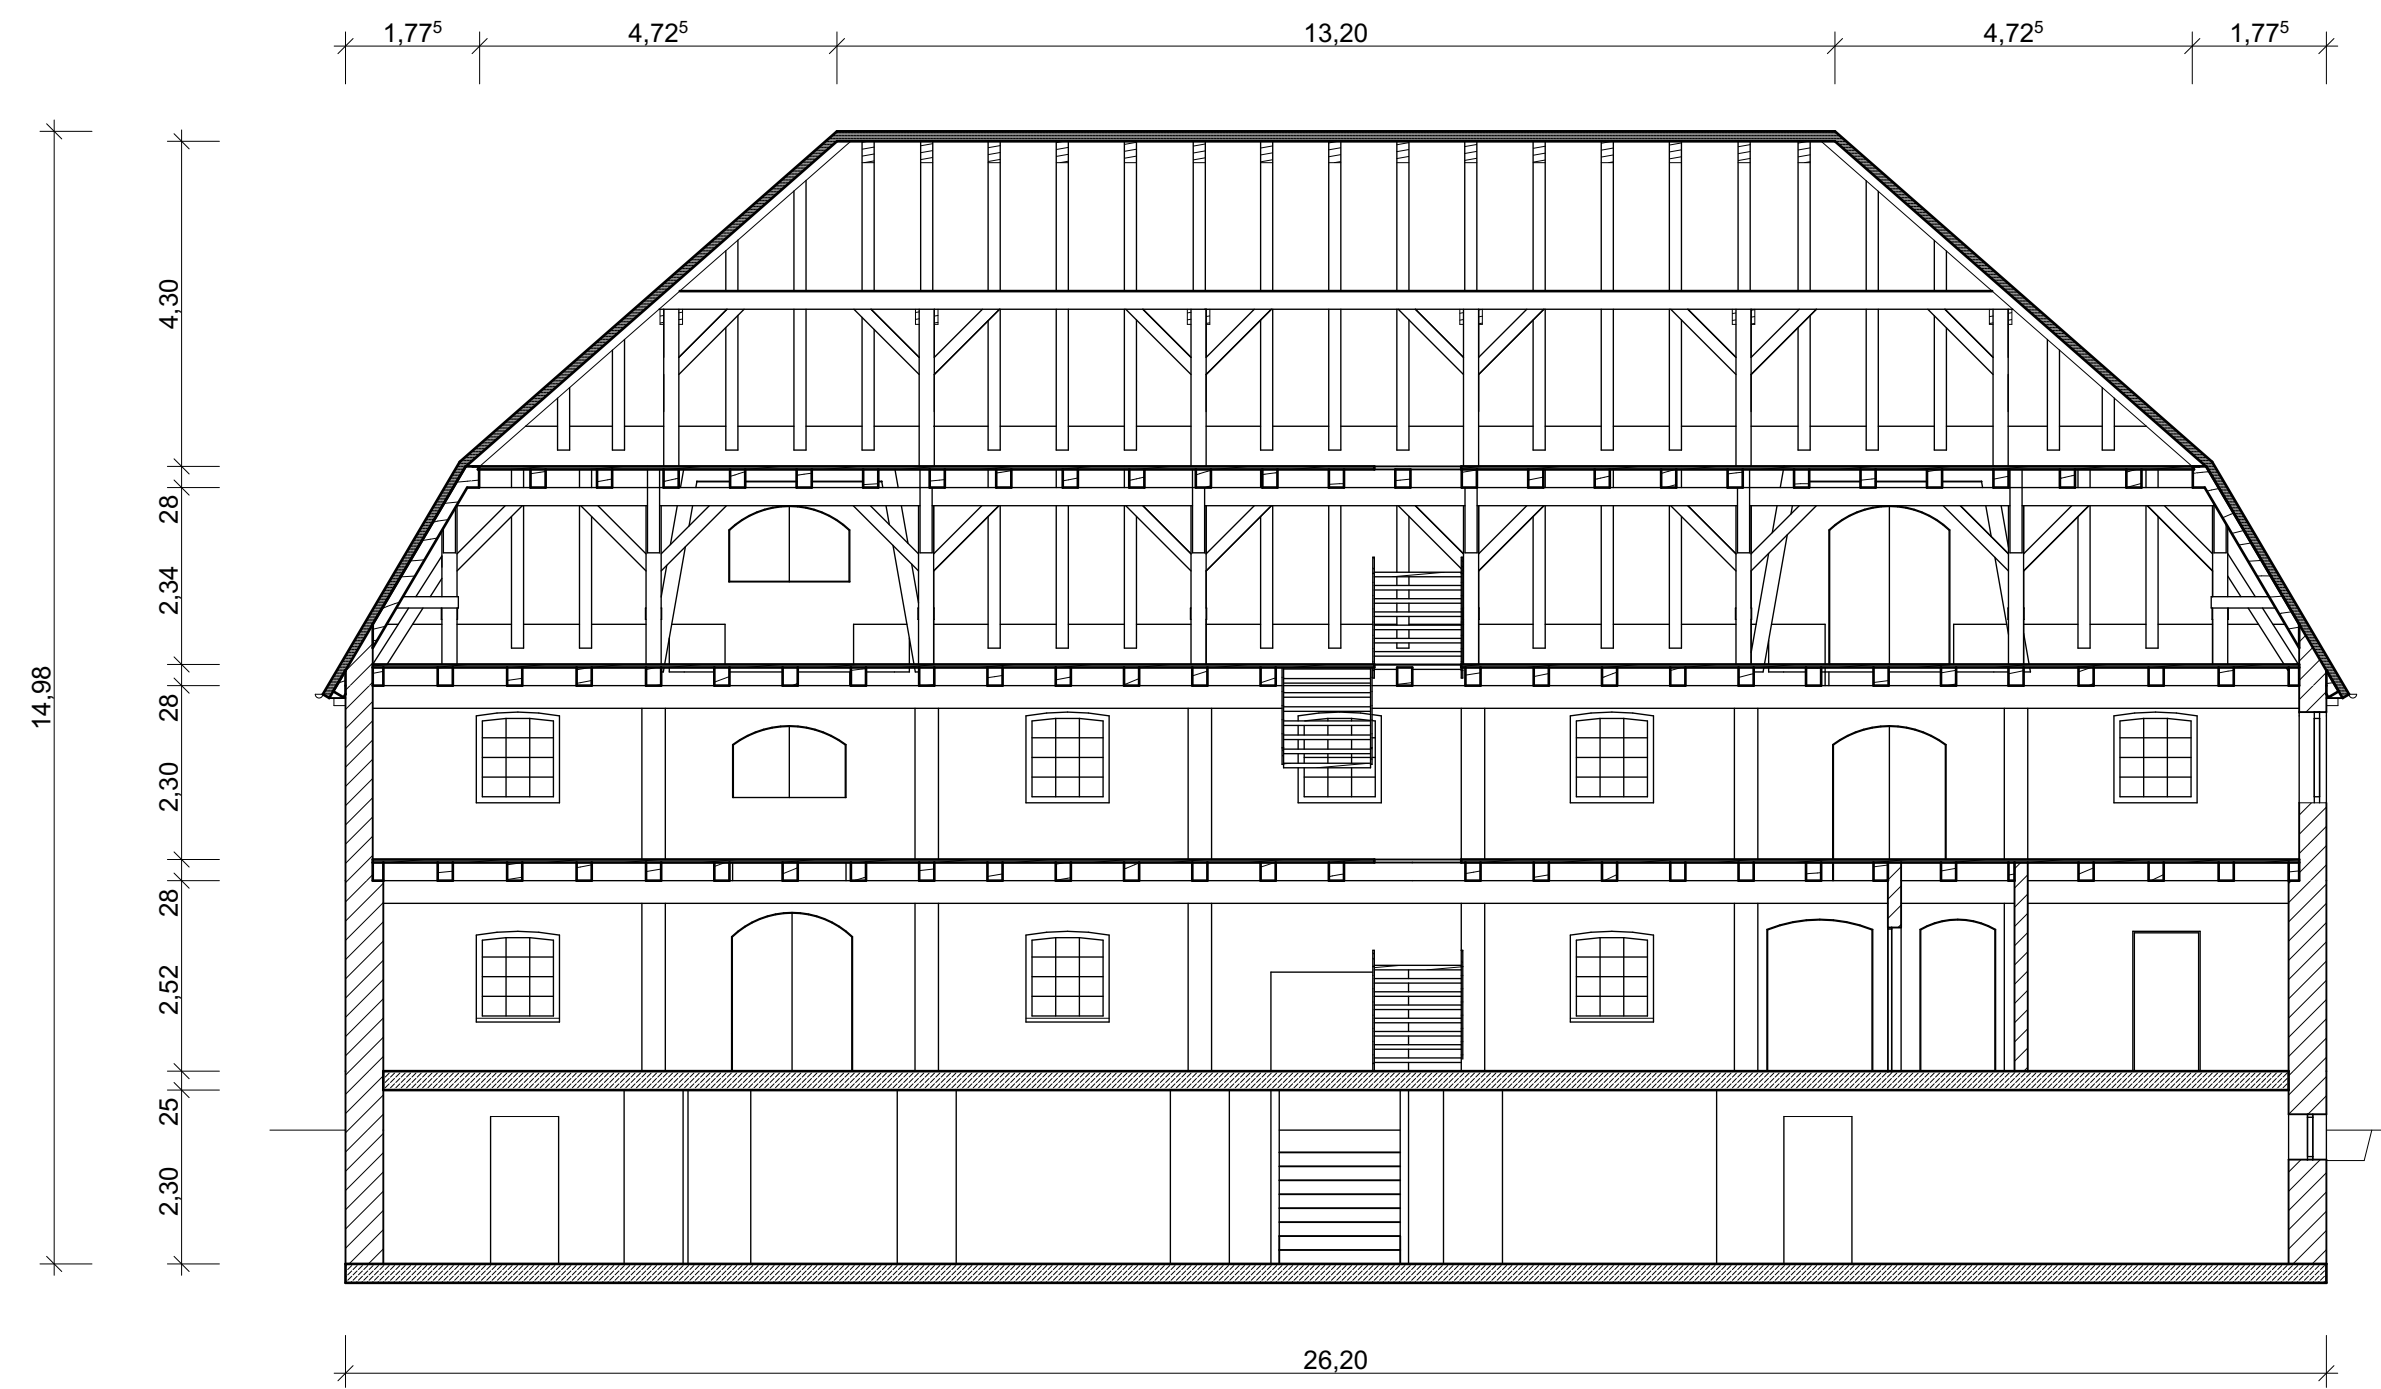

Schnitt A-A