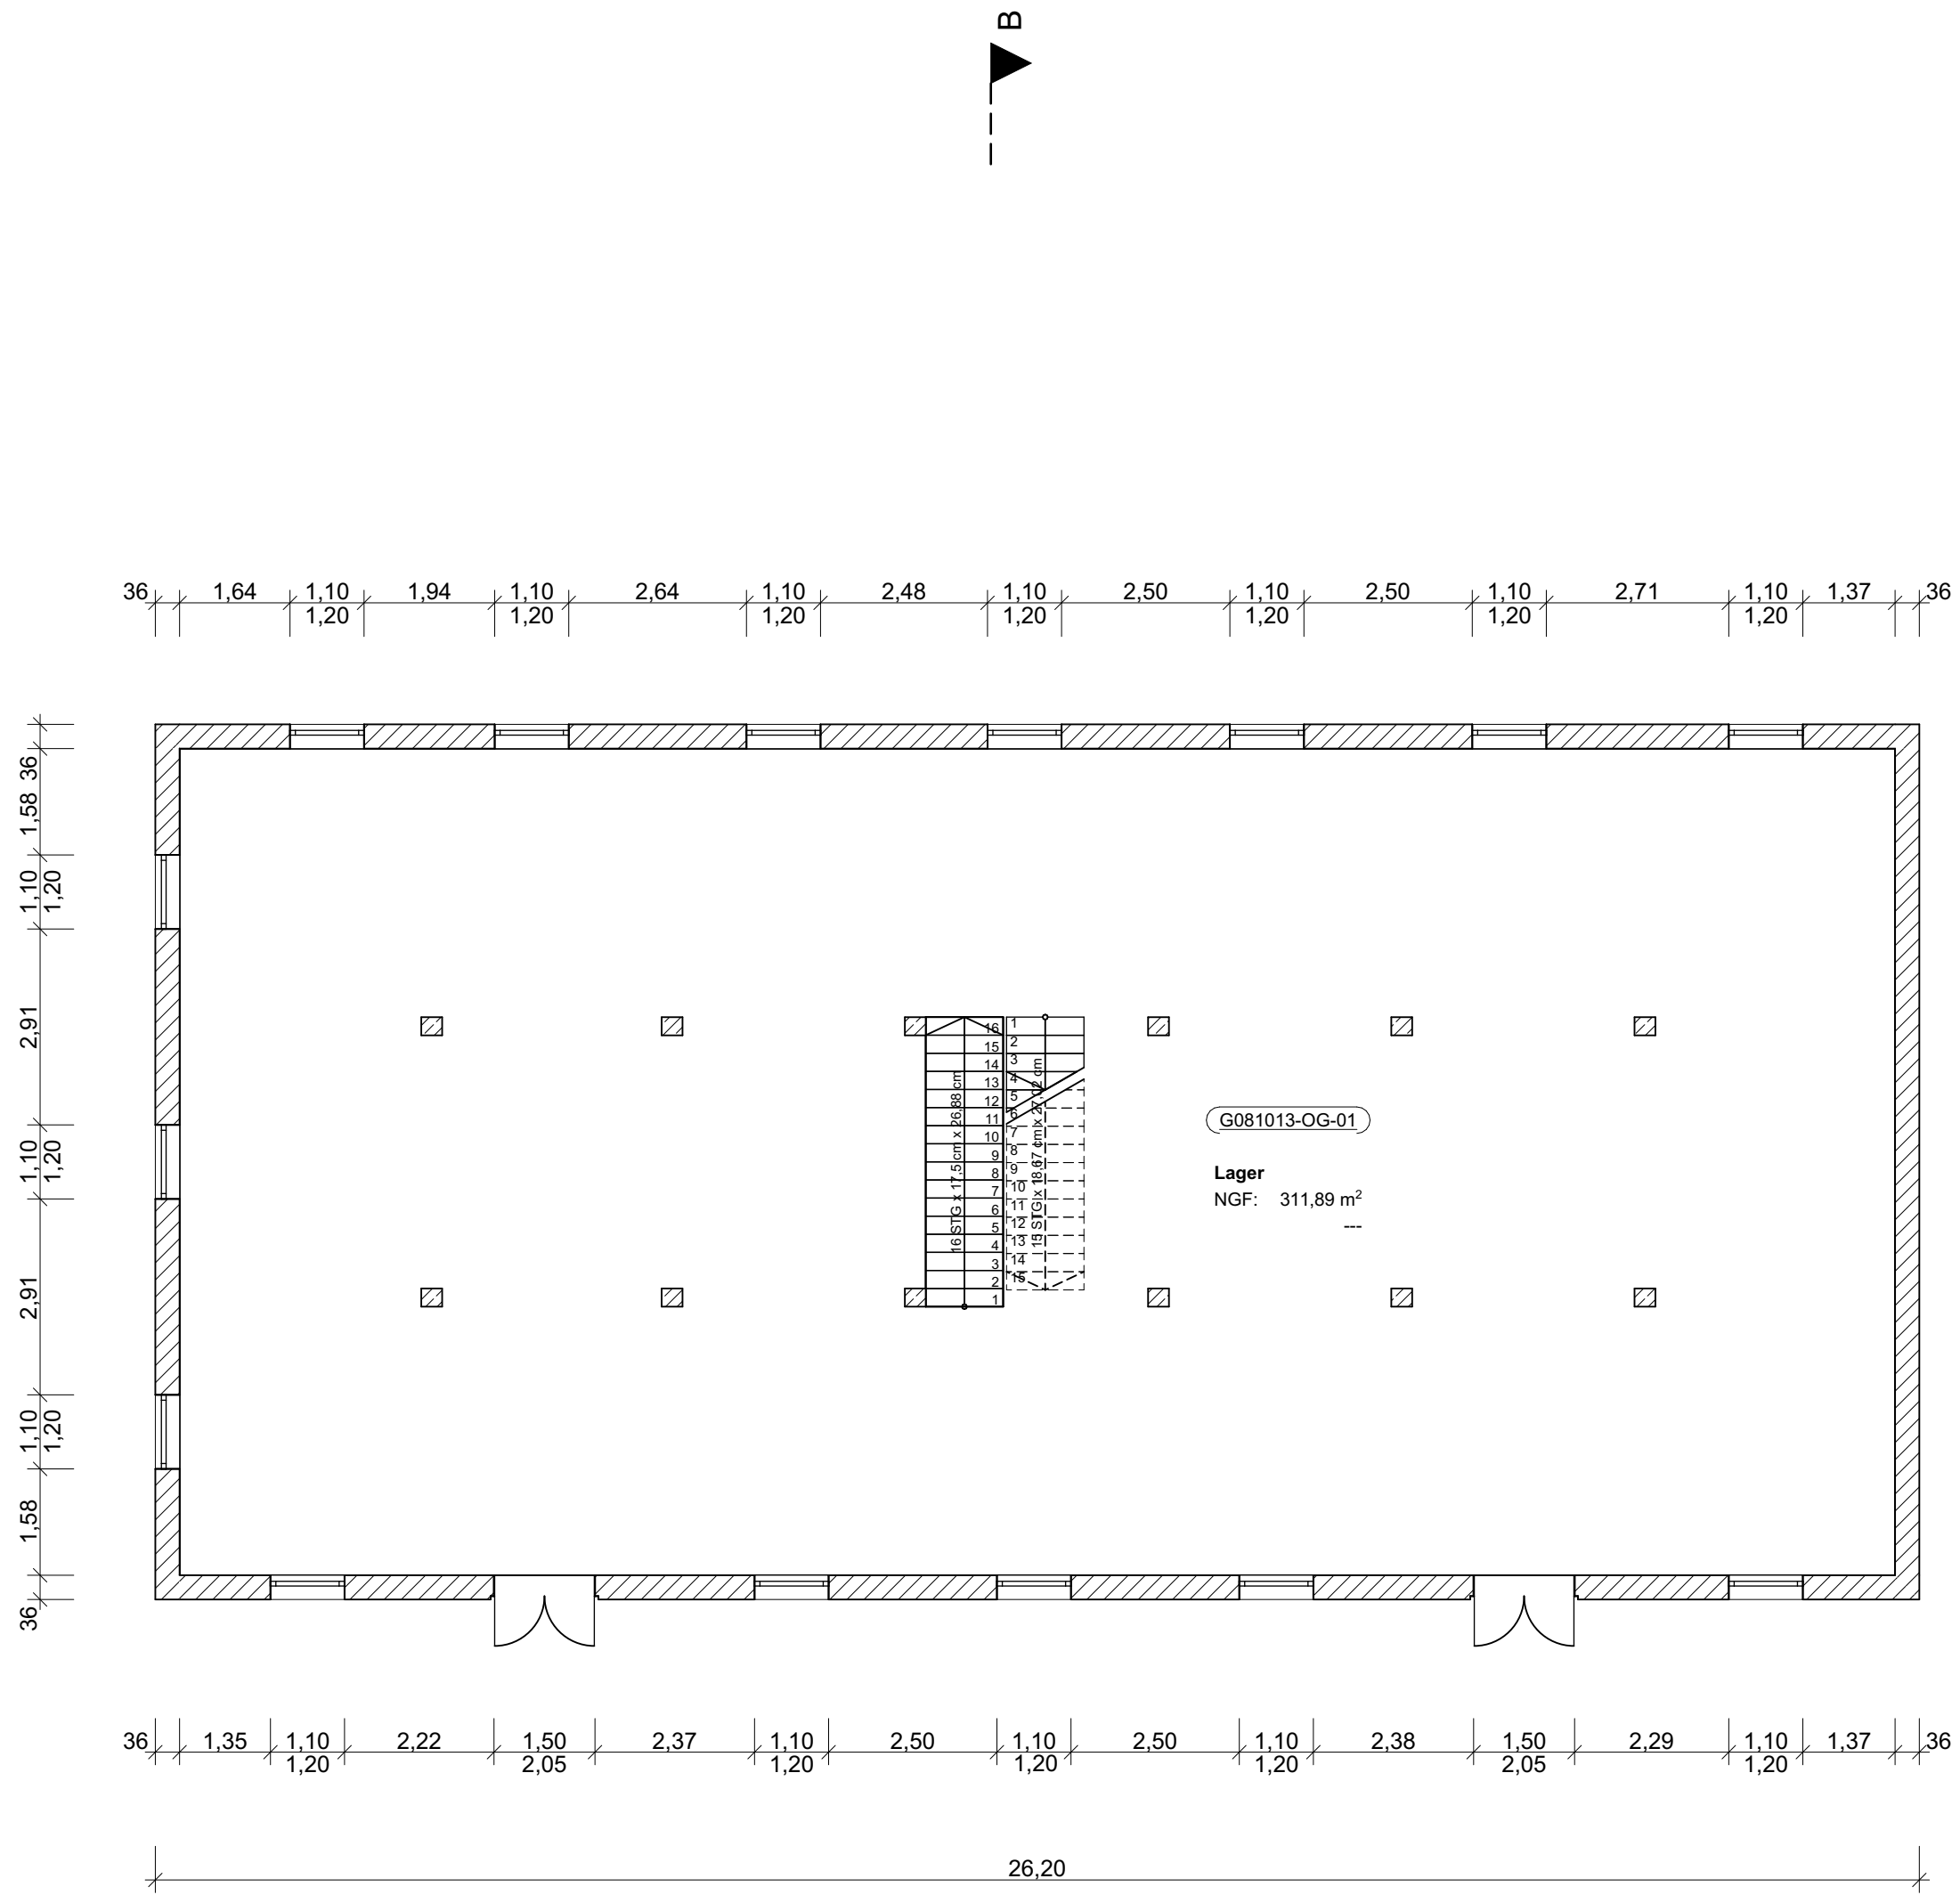

A

B

Speichergebäude
Gutshof Schönerlinde
Mühlenbeckerstr. 8b
16348 Wandlitz/OT Schönerlinde

Ebene:	OG
Gebäudenummer:	G081013
Maßstab:	1:100
Plannummer:	SG-B-01.3
Datum:	19.11.2021

Index A	Format DIN A2	Gez. Köstler

Berliner Stadtgüter GmbH
Frankfurter Allee 73c
10247 Berlin

... Natürlich gute Gründe!

B