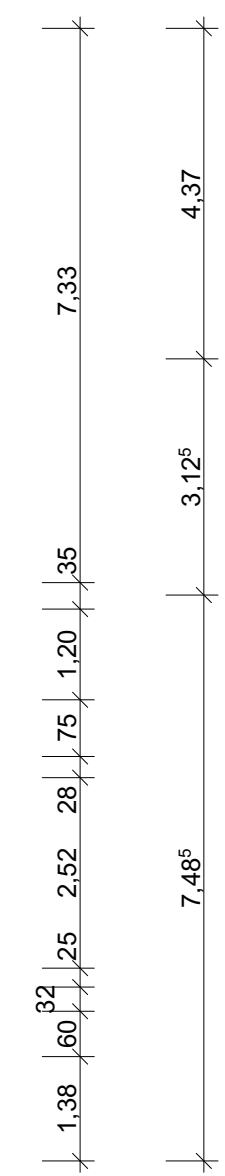

Ansicht Südwest

Ansicht Nordwest

Speichergebäude
 Gutshof Schönerlinde
 Mühlenbeckerstr. 8b
 16348 Wandlitz/OT Schönerlinde

Ebene:

Gebäudenummer: G081013

Maßstab: 1:100

Plannummer: SG-B-01.7

Datum: 19.11.2021

Index A	Format DIN A2	Gez. Köstler
---------	------------------	-----------------

Berliner Stadtgüter GmbH
 Frankfurter Allee 73c
 10247 Berlin

**BERLINER
 STADTGÜTER**

... Natürlich gute Gründe!

Ansicht Nordost

Ansicht Südost

Speichergebäude
 Gutshof Schönerlinde
 Mühlenbeckerstr. 8b
 16348 Wandlitz/OT Schönerlinde

Ebene:

Gebäudenummer: G081013

Maßstab: 1:100

Plannummer: SG-B-01.8

Datum: 19.11.2021

Index A	Format DIN A2	Gez. Köstler
---------	------------------	-----------------

... Natürlich gute Gründe!

B

Schnitt A-A

Schnitt B-B

Speichergebäude
 Gutshof Schönerlinde
 Mühlenbeckerstr. 8b
 16348 Wandlitz/OT Schönerlinde

Ebene:		
Gebäudenummer:	G081013	
Maßstab:	1:100	
Plannummer:	SG-B-01.6	
Datum:	19.11.2021	
Index A	Format DIN A2	Gez. Köstler