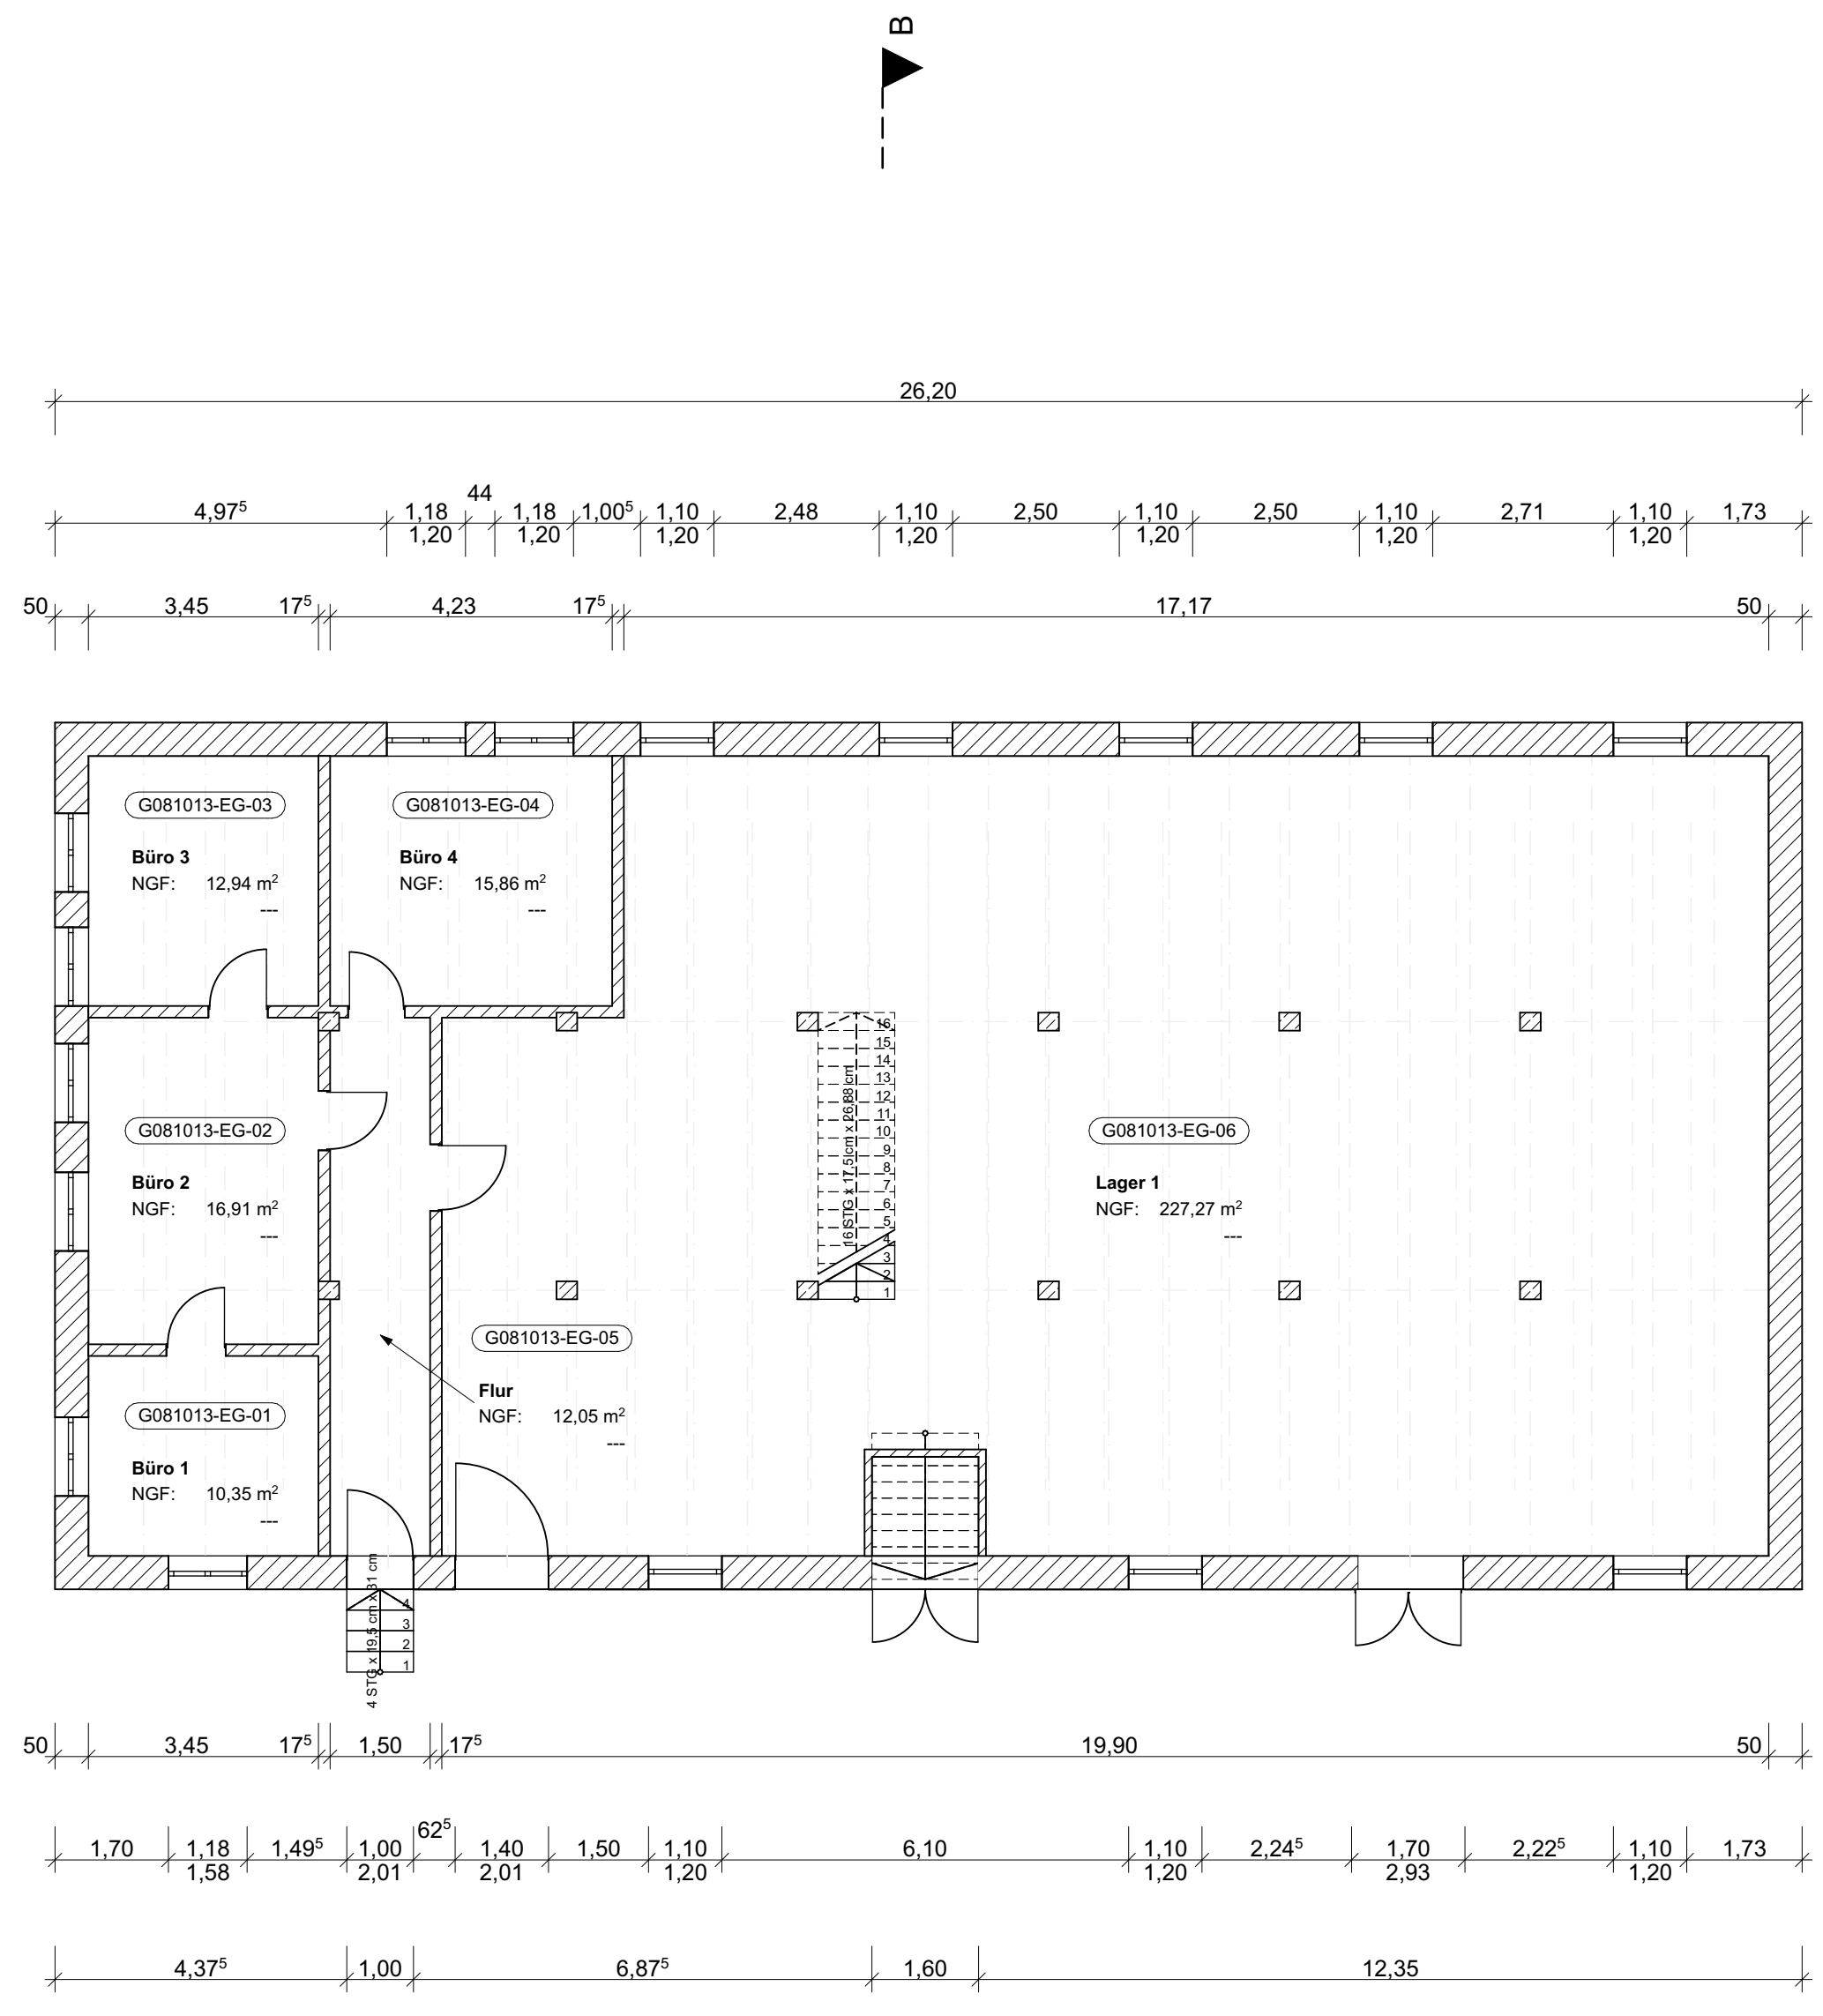

Speichergebäude
Gutshof Schönerlinde
Mühlenbeckerstr. 8b
16348 Wandlitz/OT Schönerlinde

Ebene:	EG	
Gebäudenummer:	G081013	
Maßstab:	1:100	
Plannummer:	SG-B-01.1	
Datum:	19.11.2021	
Index A	Format DIN A2	Gez. Köstler

Berliner Stadtgüter GmbH
Frankfurter Allee 73c
10247 Berlin

... Natürlich gute Gründe!