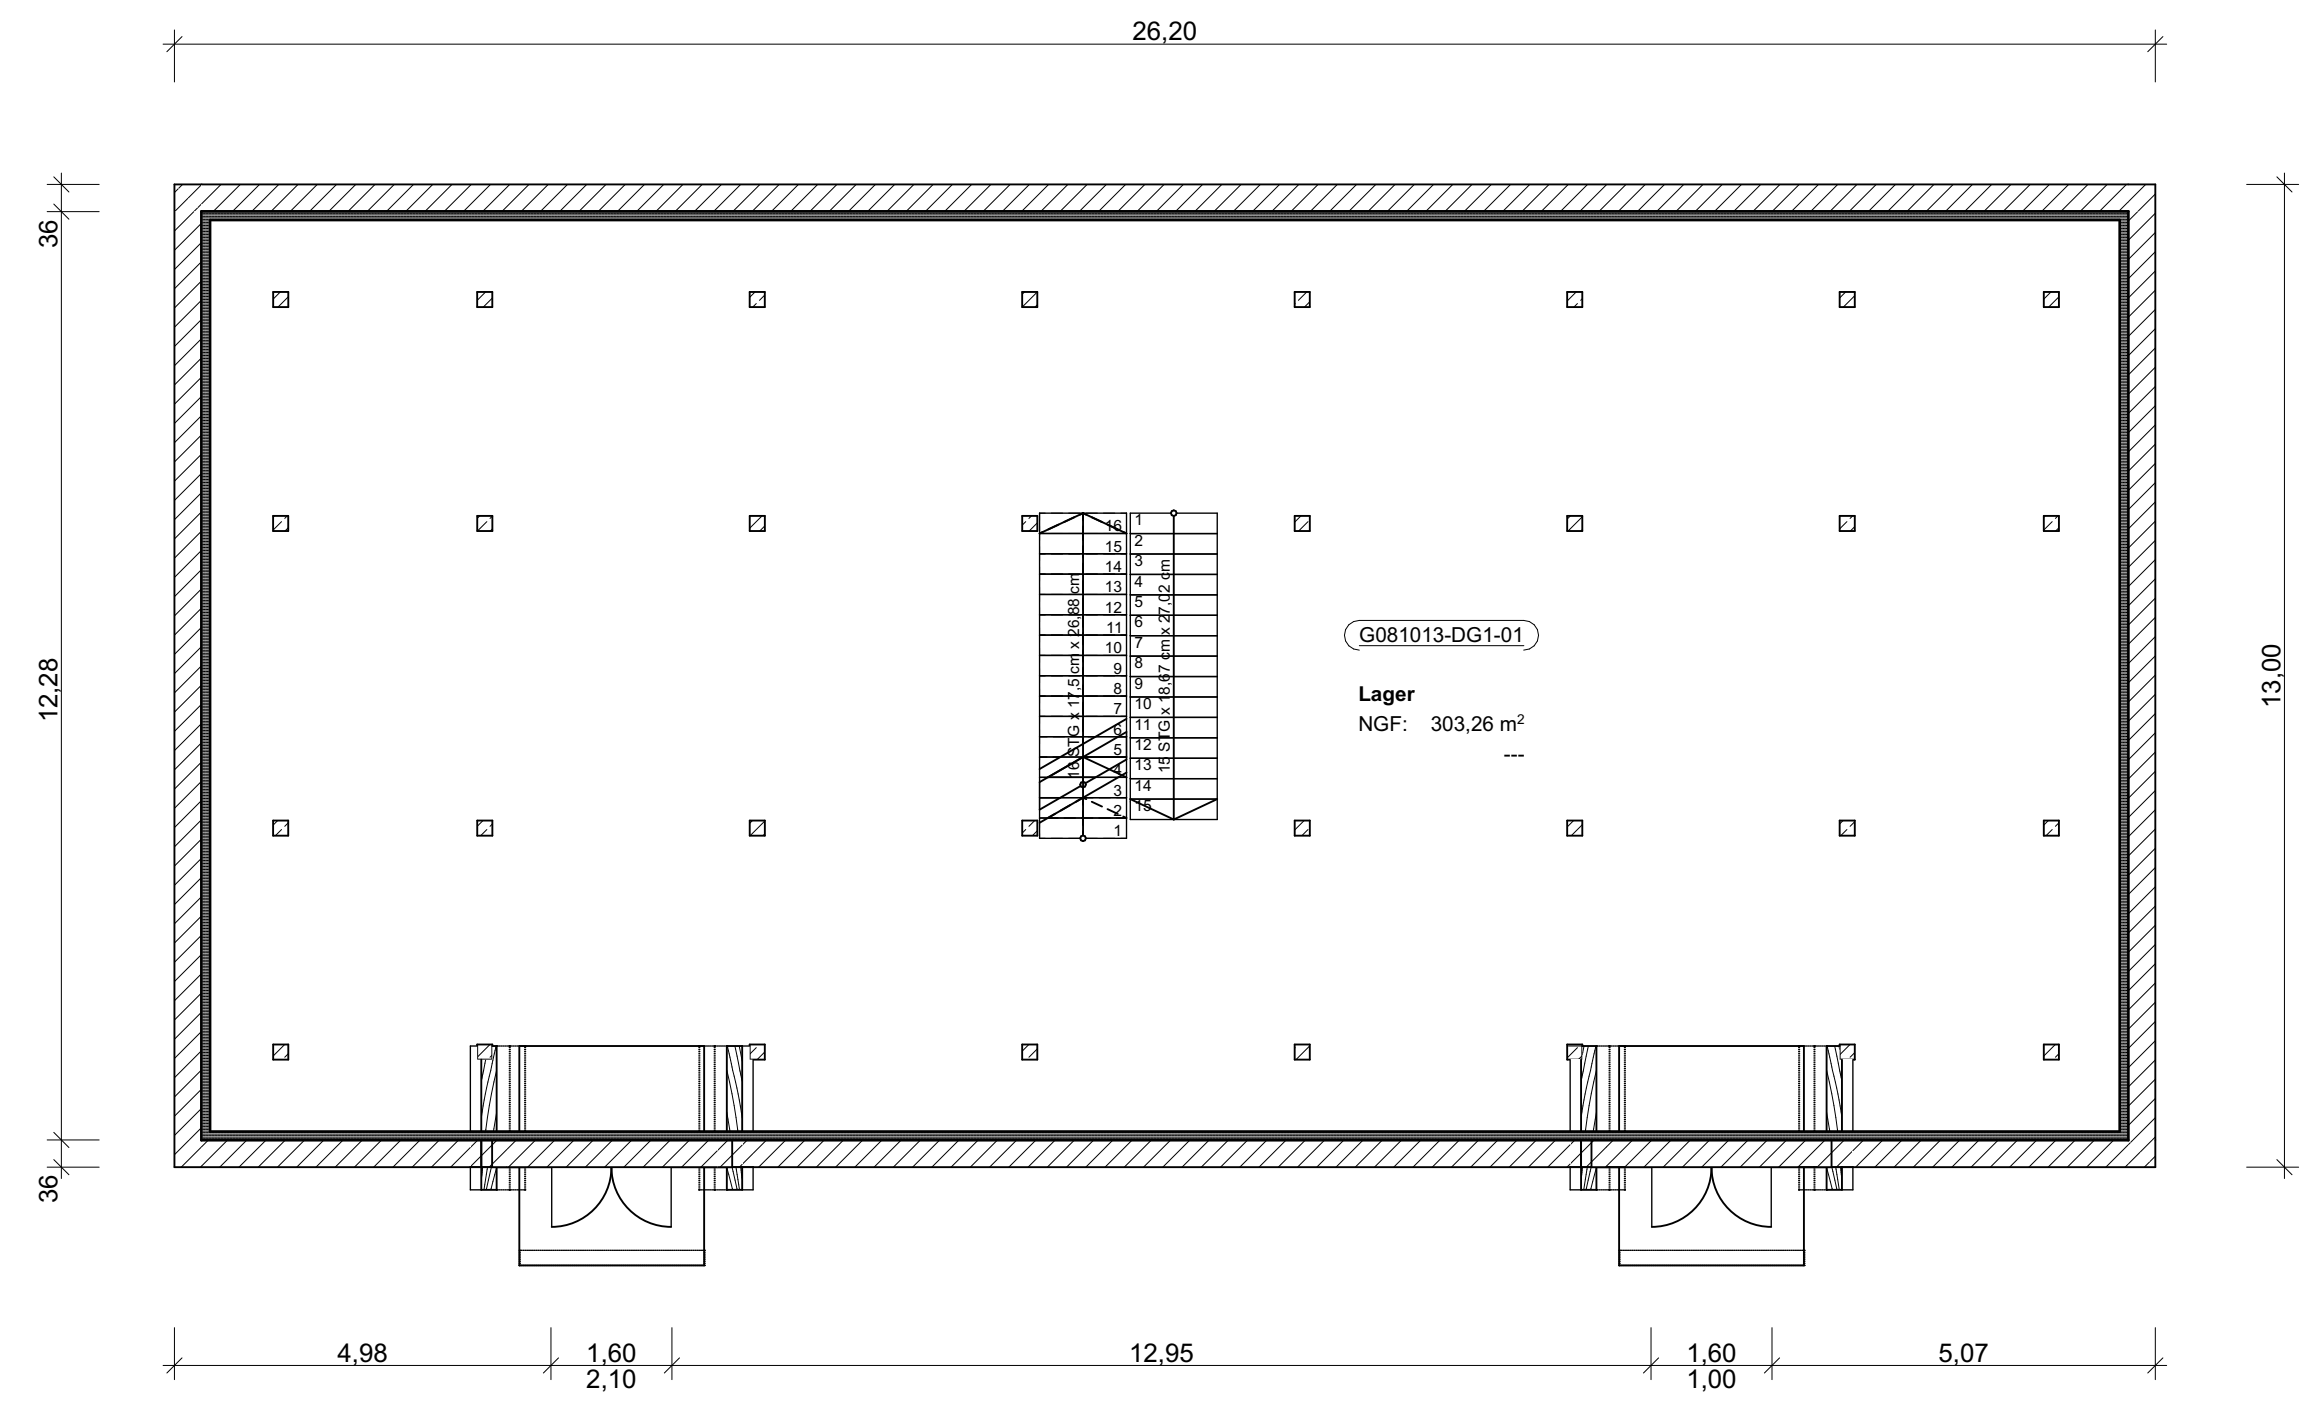

Speichergebäude
Gutshof Schönerlinde
Mühlenbeckerstr. 8b
16348 Wandlitz/OT Schönerlinde

Ebene:	1.DG
Gebäudenummer:	G081013
Maßstab:	1:100
Plannummer:	SG-B-01.4
Datum:	19.11.2021

Index A	Format DIN A2	Gez. Köstler

Berliner Stadtgüter GmbH
Frankfurter Allee 73c
10247 Berlin

**BERLINER
STADTGÜTER**
... Natürlich gute Gründe!