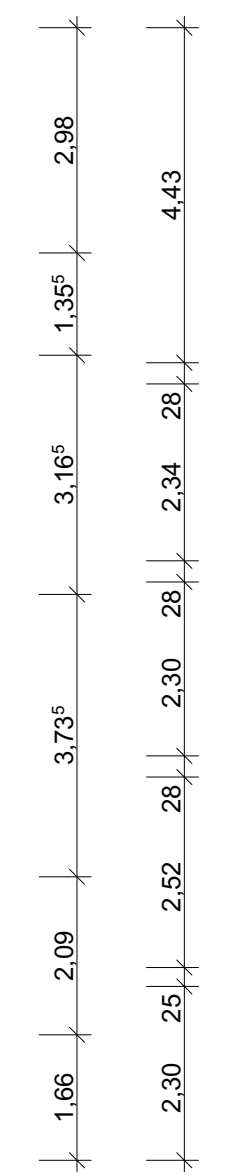

Ansicht Südwest

Ansicht Nordwest

Speichergebäude
 Gutshof Schönerlinde
 Mühlenbeckerstr. 8b
 16348 Wandlitz/OT Schönerlinde

Ebene:

Gebäudenummer: G081013

Maßstab: 1:100

Plannummer: SG-B-01.7

Datum: 19.11.2021

Index A	Format DIN A2	Gez. Köstler
---------	------------------	-----------------

Berliner Stadtgüter GmbH
 Frankfurter Allee 73c
 10247 Berlin

**BERLINER
 STADTGÜTER**

... Natürlich gute Gründe!

Ansicht Nordost

Ansicht Südost

Speichergebäude
 Gutshof Schönerlinde
 Mühlenbeckerstr. 8b
 16348 Wandlitz/OT Schönerlinde

Ebene:

Gebäudenummer: G081013

Maßstab: 1:100

Plannummer: SG-B-01.8

Datum: 19.11.2021

Index A	Format DIN A2	Gez. Köstler
---------	------------------	-----------------

... Natürlich gute Gründe!

B

Schnitt A-A

Schnitt B-B

Speichergebäude
 Gutshof Schönerlinde
 Mühlenbeckerstr. 8b
 16348 Wandlitz/OT Schönerlinde

Ebene:		
Gebäudenummer:	G081013	
Maßstab:	1:100	
Plannummer:	SG-B-01.6	
Datum:	19.11.2021	
Index A	Format DIN A2	Gez. Köstler