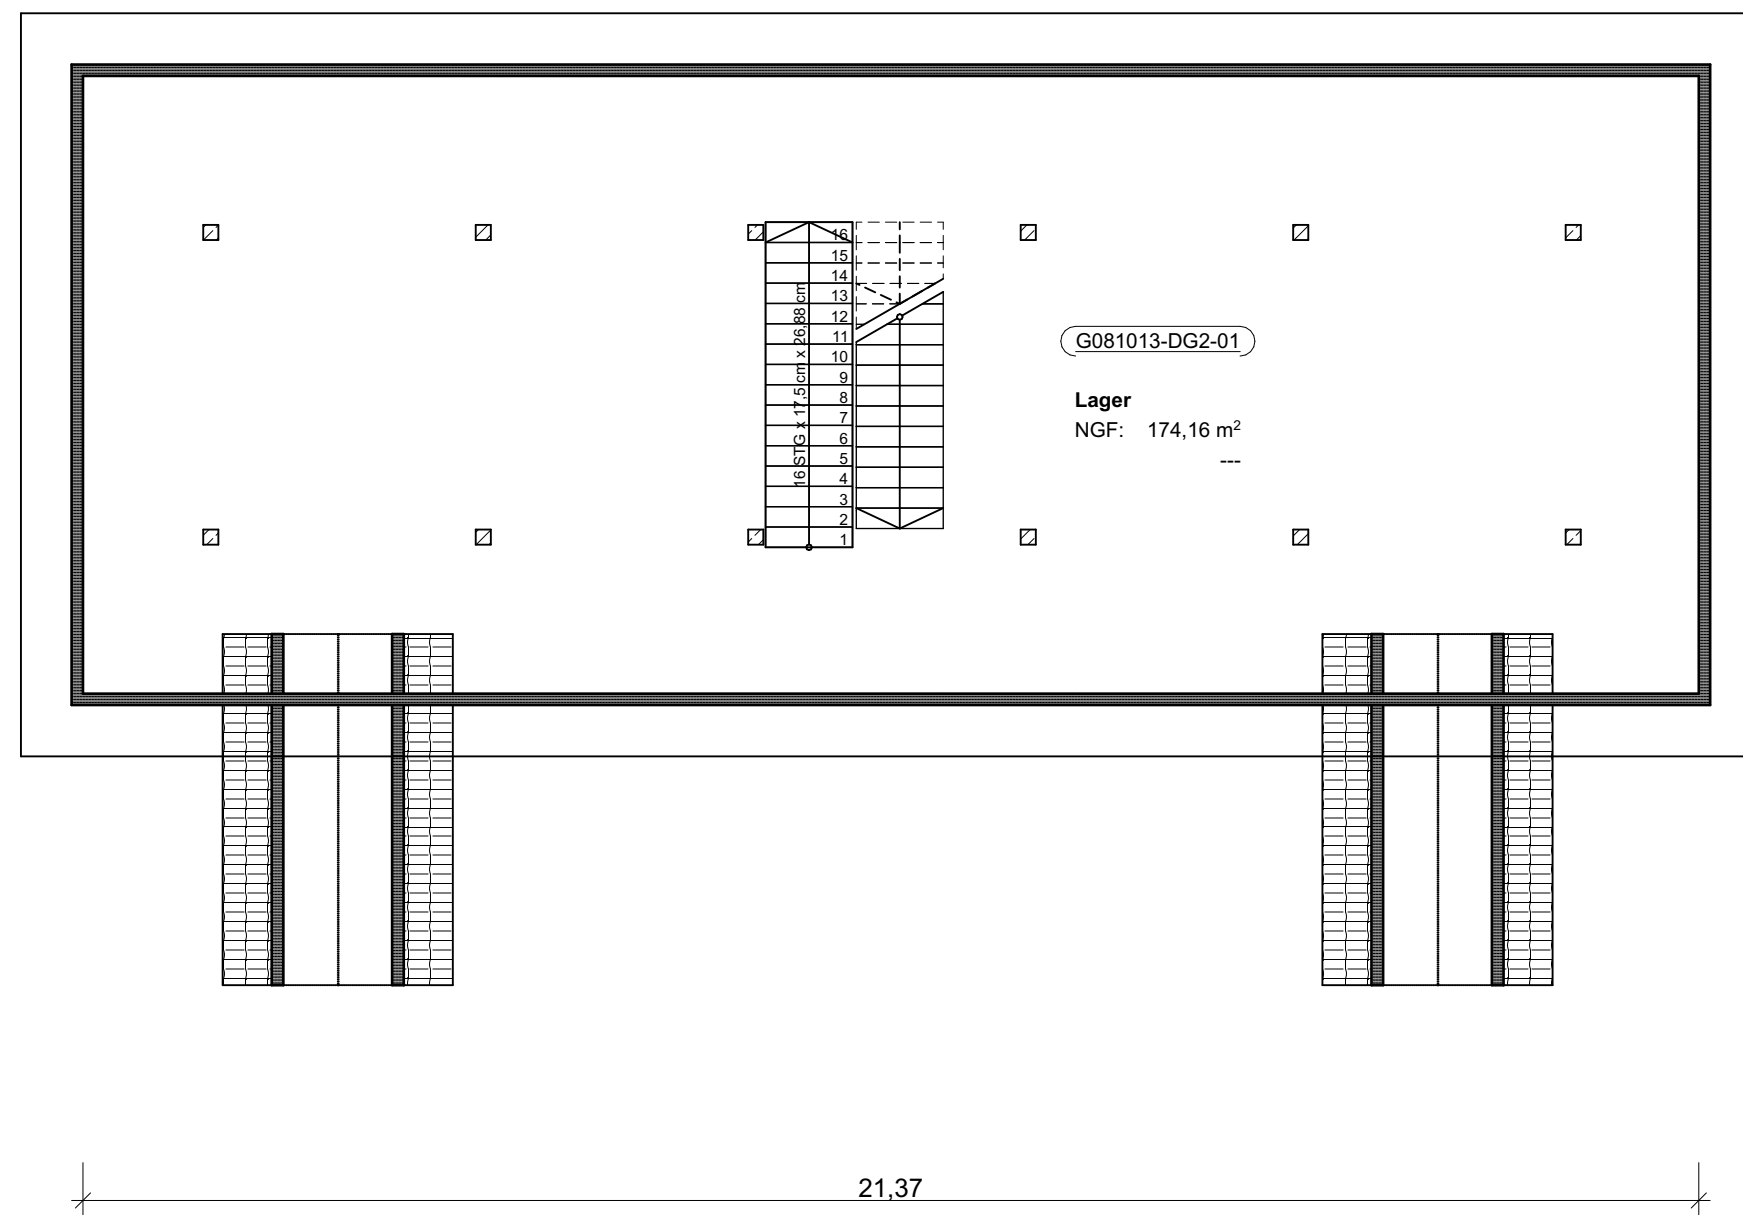

Speichergebäude
Gutshof Schönerlinde
Mühlenbeckerstr. 8b
16348 Wandlitz/OT Schönerlinde

Ebene:	2.DG
Gebäudenummer:	G081013
Maßstab:	1:100
Plannummer:	SG-B-01.5
Datum:	19.11.2021

Index A	Format DIN A2	Gez. Köstler

Berliner Stadtgüter GmbH
Frankfurter Allee 73c
10247 Berlin

**BERLINER
STADTGÜTER**

... Natürlich gute Gründe!