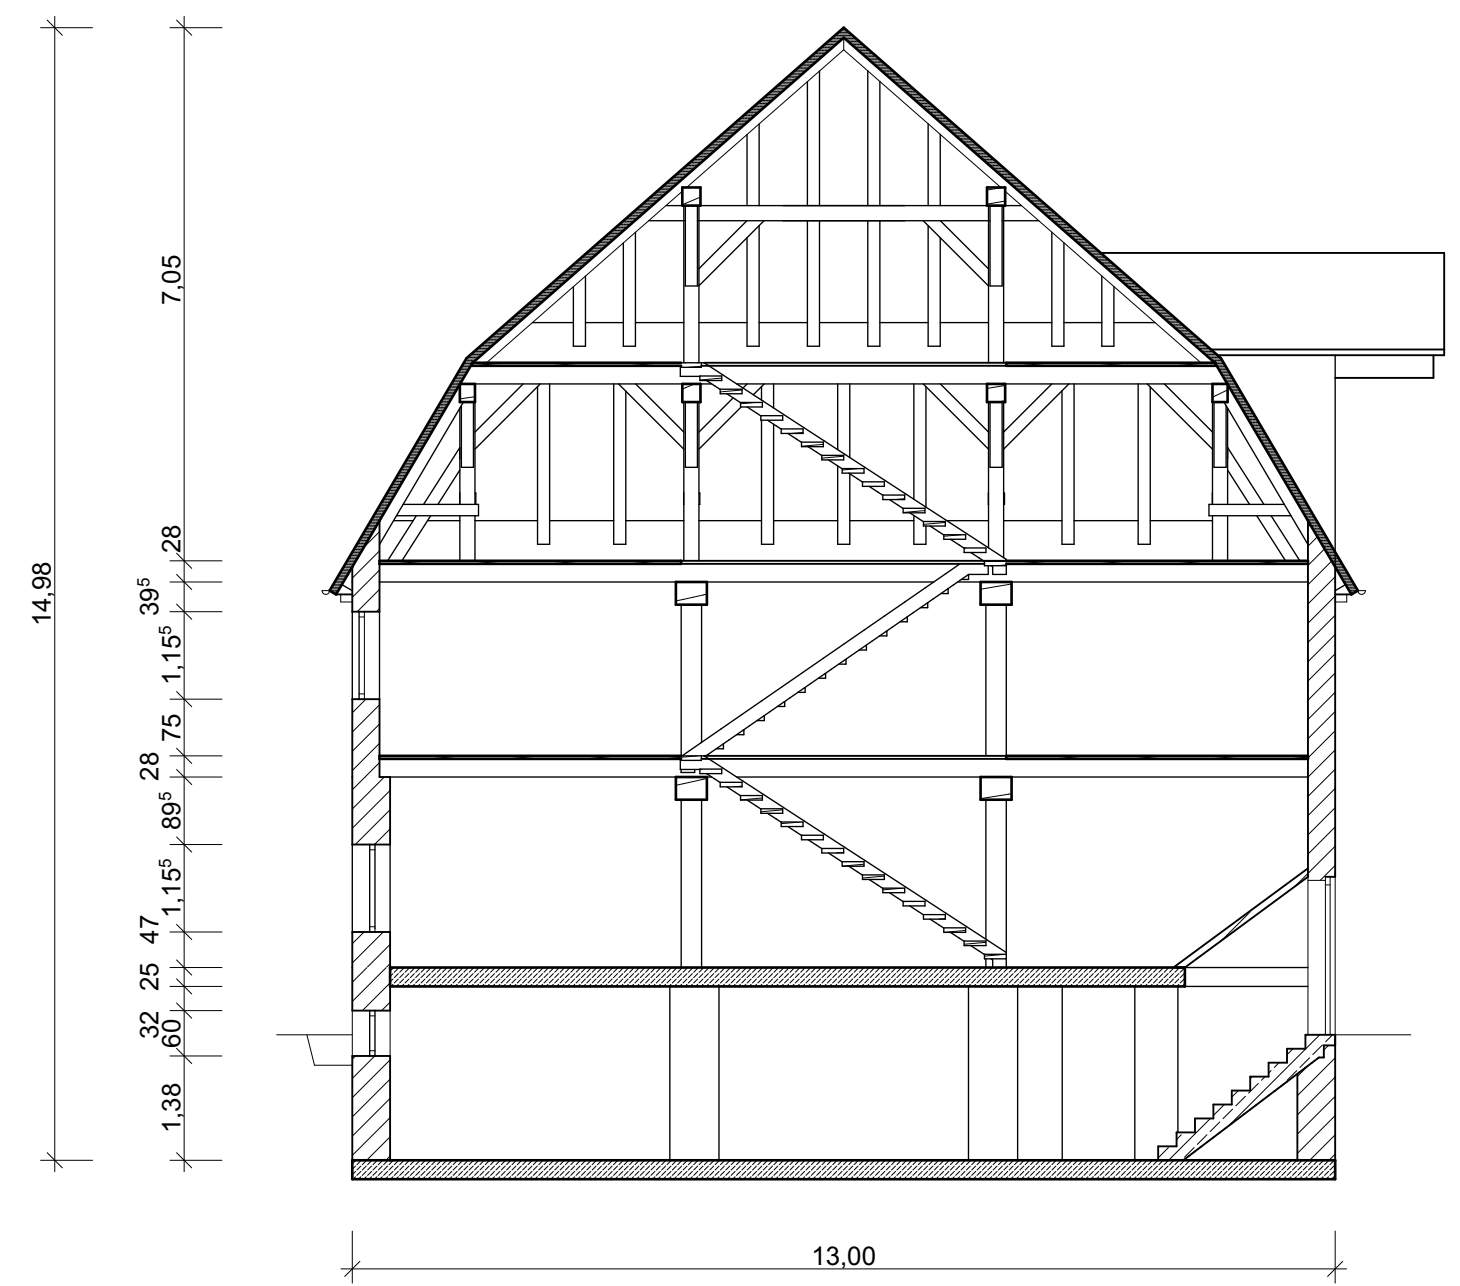

Schnitt B-B

Speichergebäude
Gutshof Schönerlinde
Mühlenbeckerstr. 8b
16348 Wandlitz/OT Schönerlinde

Ebene:		
Gebäudenummer:	G081013	
Maßstab:	1:100	
Plannummer:	SG-B-01.6	
Datum:	19.11.2021	
Index A	Format DIN A2	Gez. Köstler

Berliner Stadtgüter GmbH
Frankfurter Allee 73c
10247 Berlin

**BERLINER
STADTGÜTER**
... Natürlich gute Gründe!