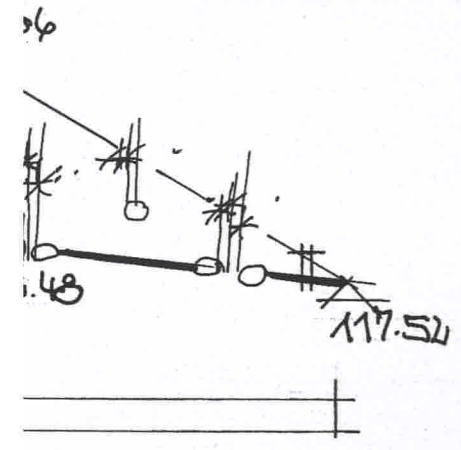

NOED - WEST

SUD-NEST

SUD-OST

17.50

SUD - WEST

SC#UIT

	3.78		3.585		4.635	
385	3.01	115	3.95	214	2.295	1.51
			1.15	1.15		1.65
			2.30	2.30		1.85

	6.00	
14	2.775	2.78

	9.00		385
	4.115	115	3.40
	76	1.15	1.76
	2.59	2.39	2.39
385			
	5.00		

E RDGESCH OSS

	3.73		3.635		4.585	
36	3.51	115	3.45	214	3.915	36
					1.01	
					51	

	30	6
--	----	---