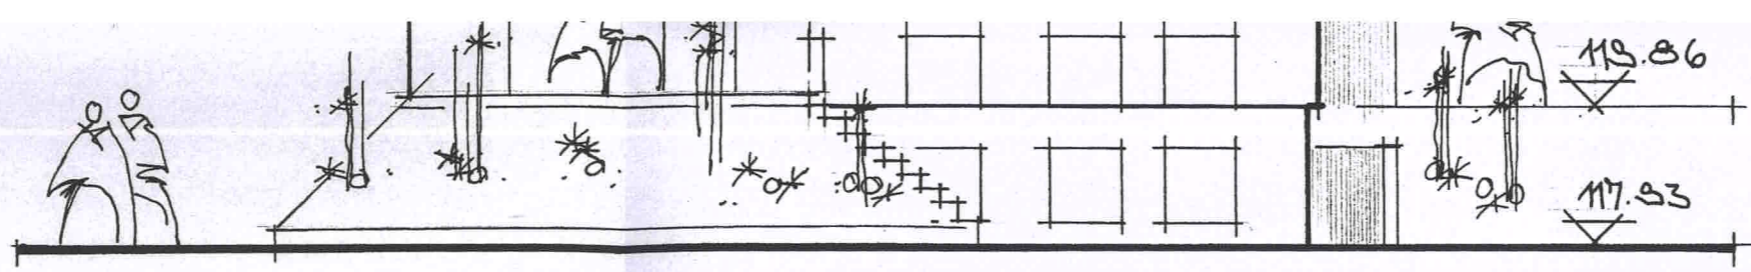

NOED - WEST

SUD-NEST

SUD-OST

17.50

SUD - WEST

SC#UIT

	3.78		3.585		4.635	
385	3.01	115	3.95	214	2.295	1.51
			1.15	1.15		1.65
			2.30	2.30		1.85

	6.00	
14	2.775	2.78

	9.00		385
	4.115	115	3.40
	76	1.15	1.76
	2.59	2.39	2.39
385			
	5.00		

E RDGESCH OSS

	3.73		3.635		4.585	
36	3.51	115	3.45	214	3.915	36
					1.01	
					51	

	30	6
--	----	---