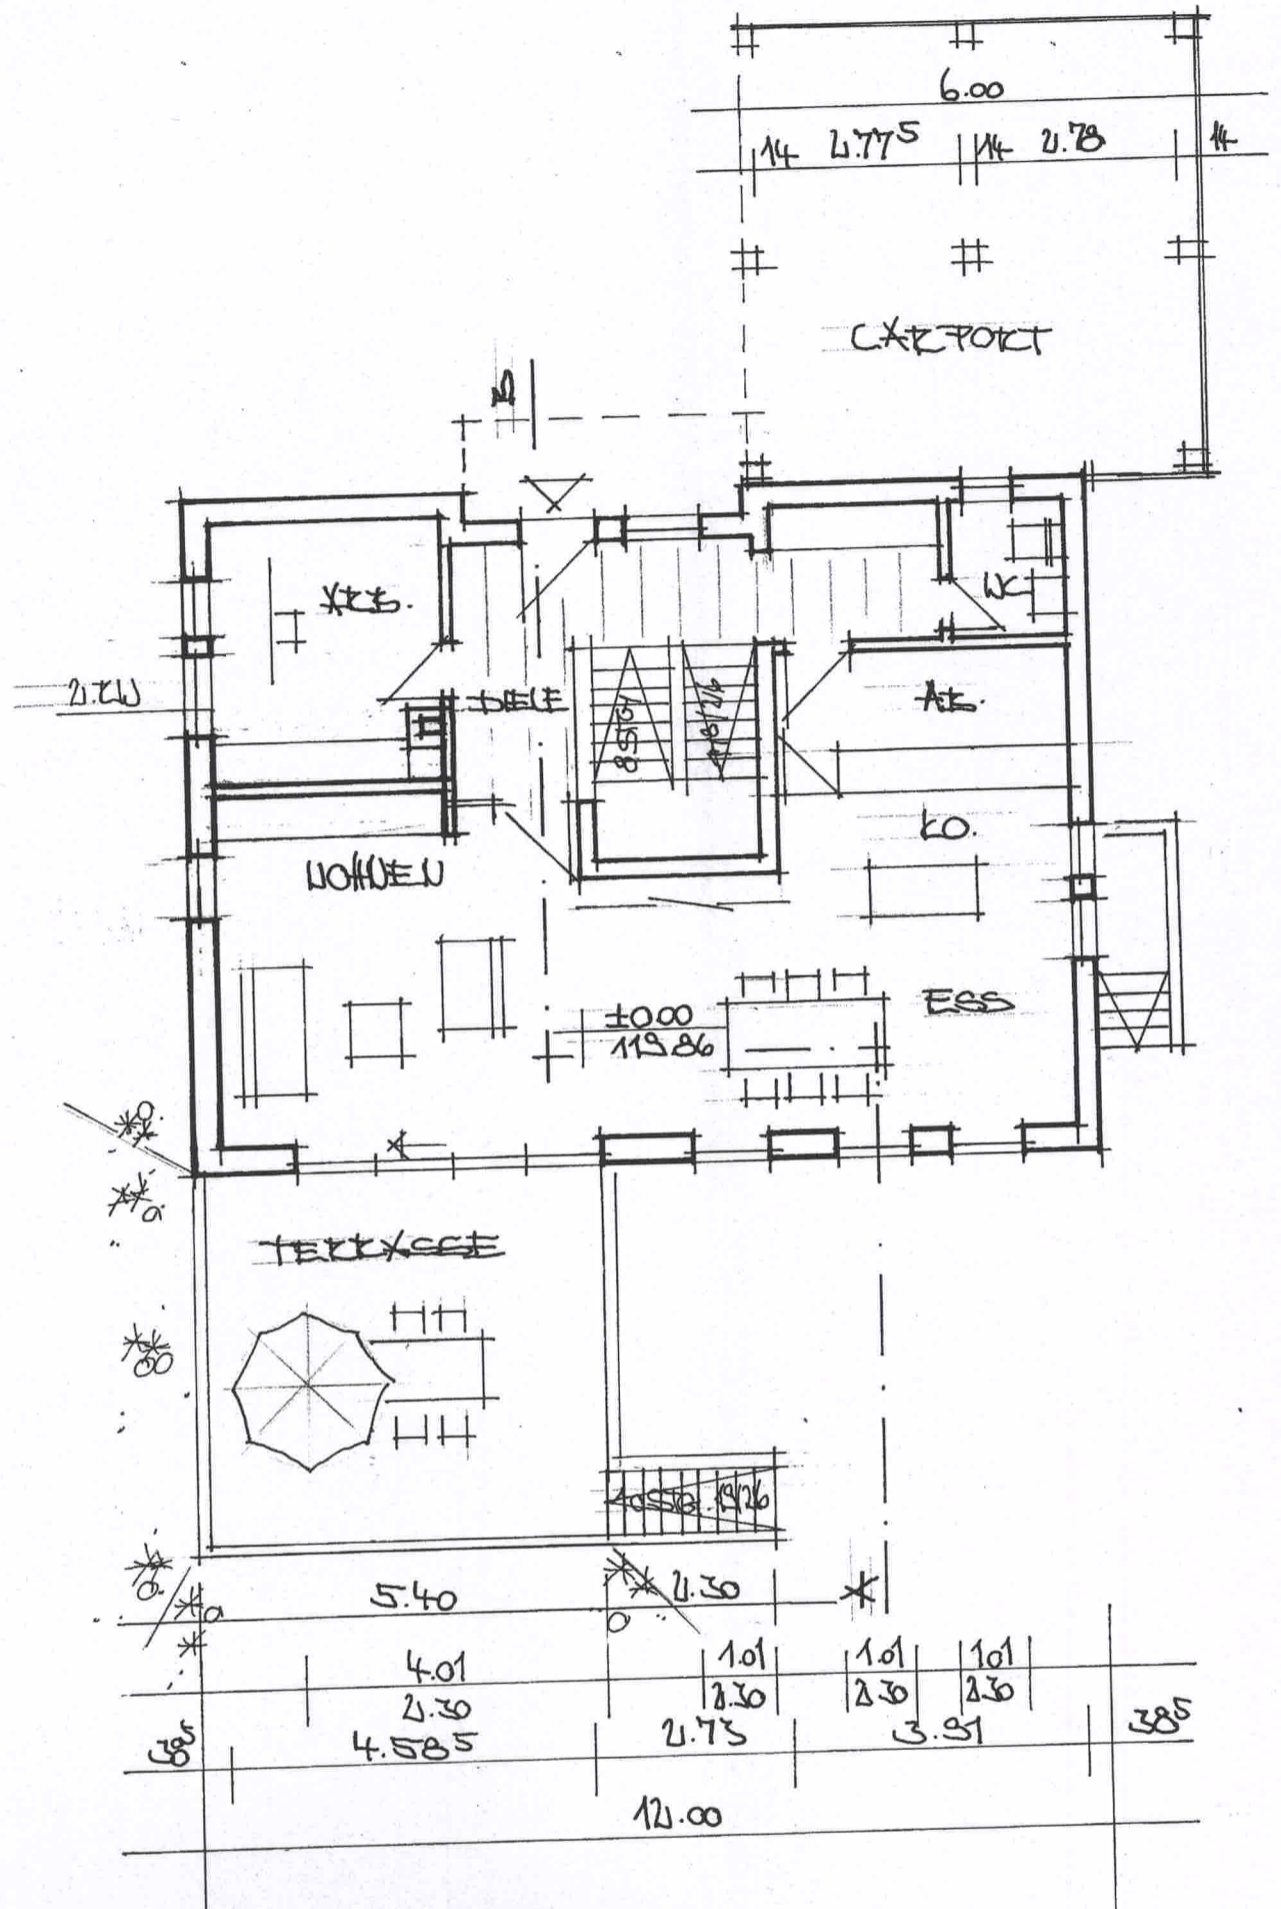

NOED - WEST

SUD-NEST

SUD-OST

17.50

SUD - WEST

SC#UIT

	3.78		3.585		4.635	
385	3.01	115	3.95	214	2.295	1.51
			1.15	1.15		1.65
			2.30	2.30		1.85

	6.00	
14	2.775	2.78

	9.00		385
	4.115	115	3.40
	76	1.15	1.76
	2.59	2.39	2.39
385			
	5.00		

E RDGESCH OSS

	3.73		3.635		4.585	
36	3.51	115	3.45	214	3.915	36
					1.01	
					51	

	30	6
--	----	---