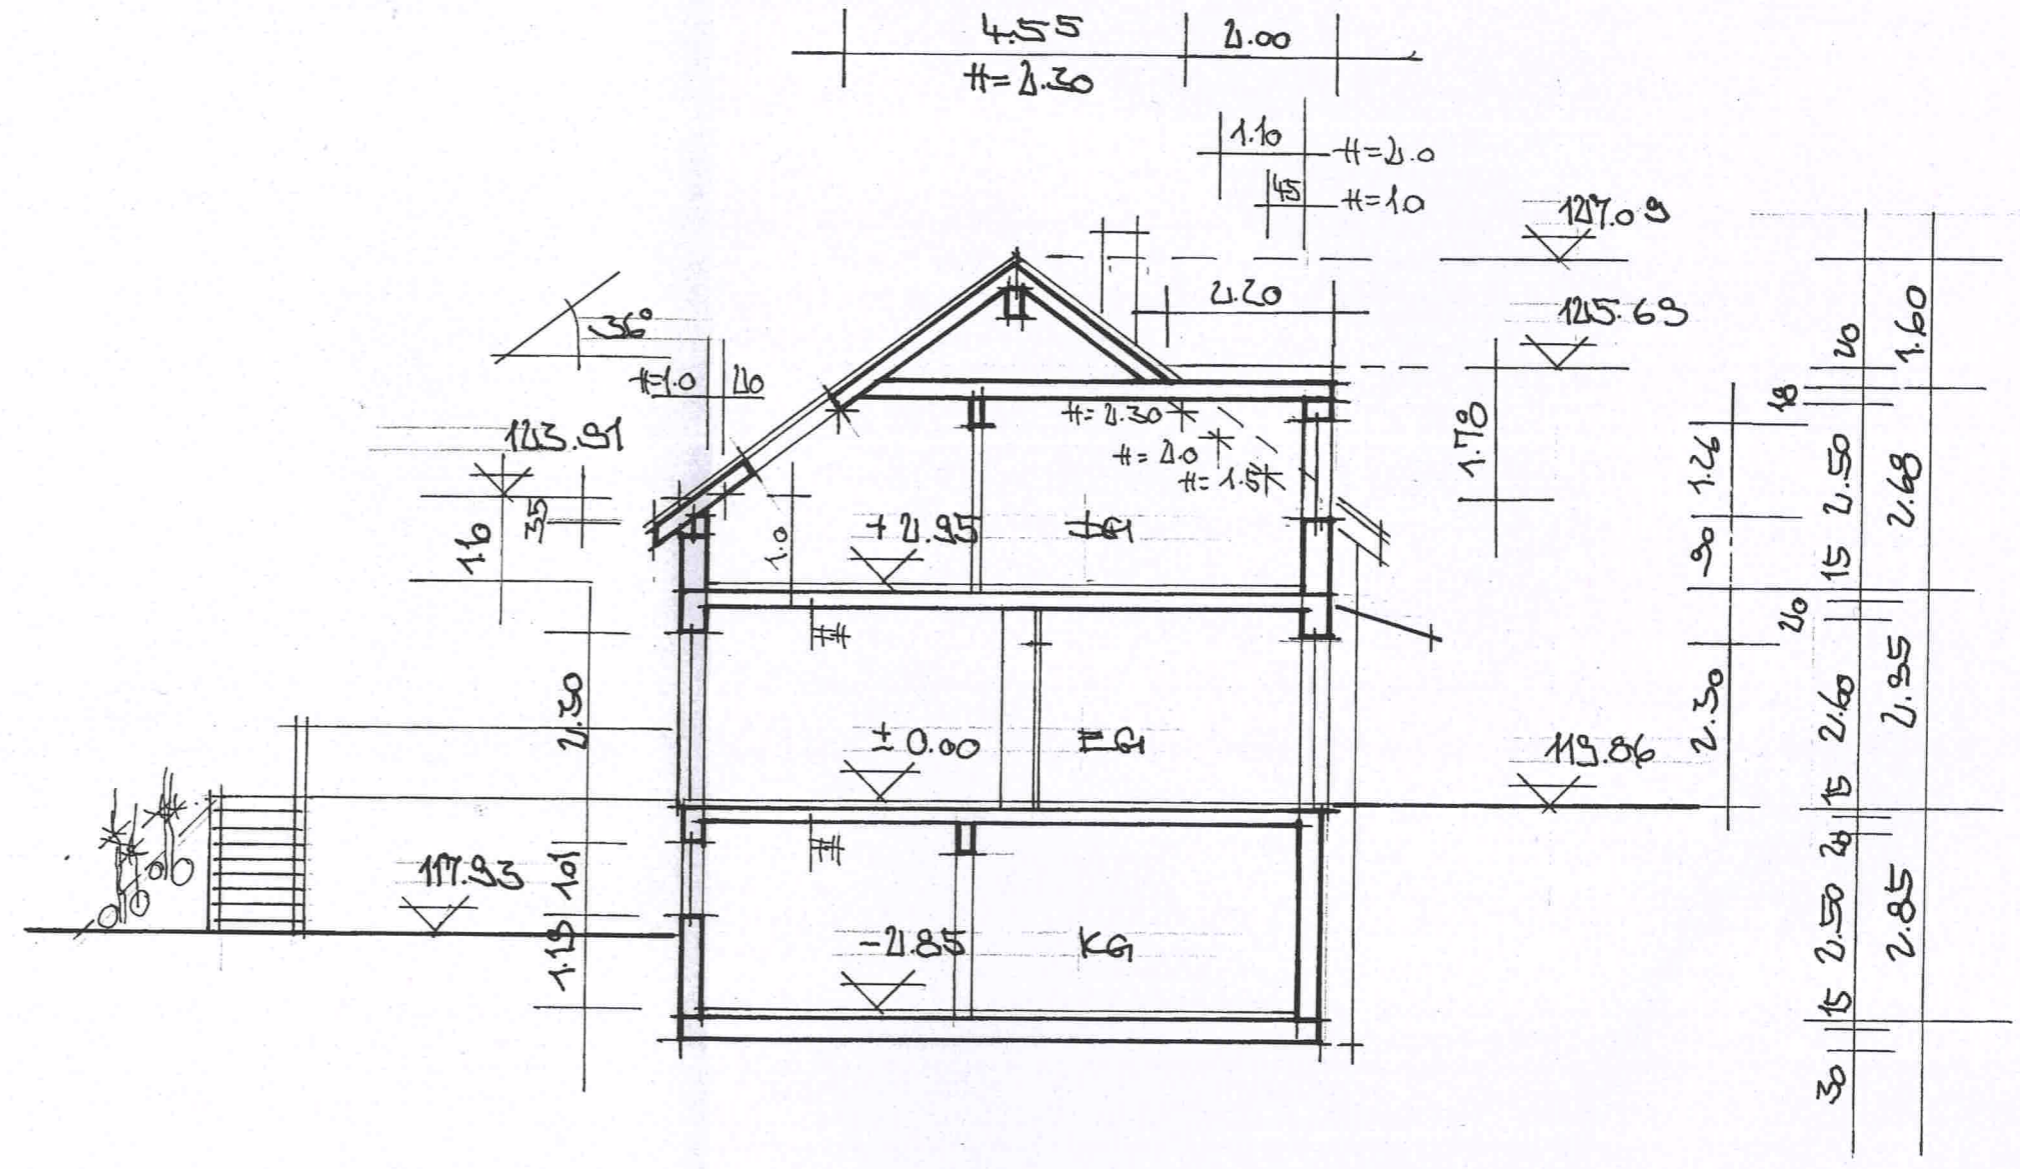

NOED - WEST

SUD-NEST

SUD-OST

17.50

SUD - WEST

SC#UIT

	3.78		3.585		4.635	
385	3.01	115	3.95	214	2.295	1.51
			1.15	1.15		1.65
			2.30	2.30		1.85

	6.00	
14	2.775	2.78

	9.00		385
	4.115	115	3.40
	76	1.15	1.76
	2.59	2.39	2.39
385			
	5.00		

E RDGESCH OSS

	3.73		3.635		4.585	
36	3.51	115	3.45	214	3.915	36
					1.01	
					51	

	30	6
--	----	---