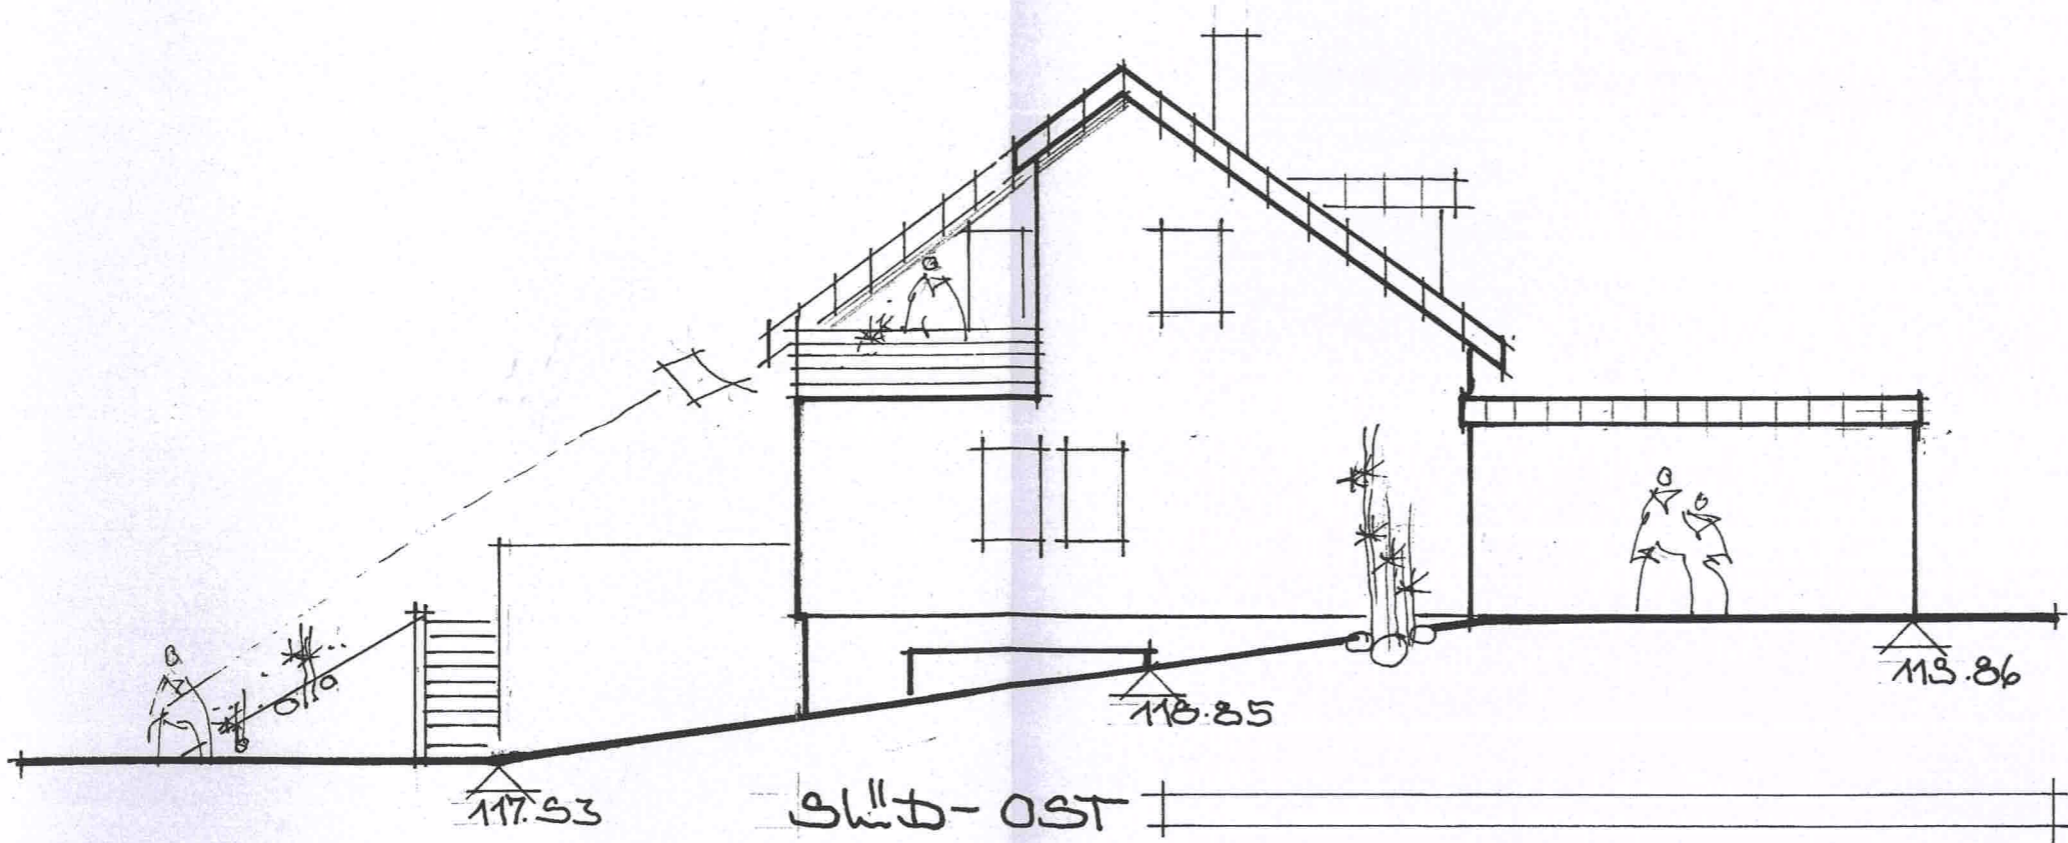

NOED - WEST

SUD-NEST

SUD-OST

17.50

SUD - WEST

SC#UIT

	3.78		3.585		4.635	
385	3.01	115	3.95	214	2.295	1.51
			1.15	1.15		1.65
			2.30	2.30		1.85

	6.00	
14	2.775	2.78

	9.00		385
	4.115	115	3.40
	76	1.15	1.76
	2.59	2.39	2.39
385			
	5.00		

E RDGESCH OSS

	3.73		3.635		4.585	
36	3.51	115	3.45	214	3.915	36
					1.01	
					51	

	30	6
--	----	---