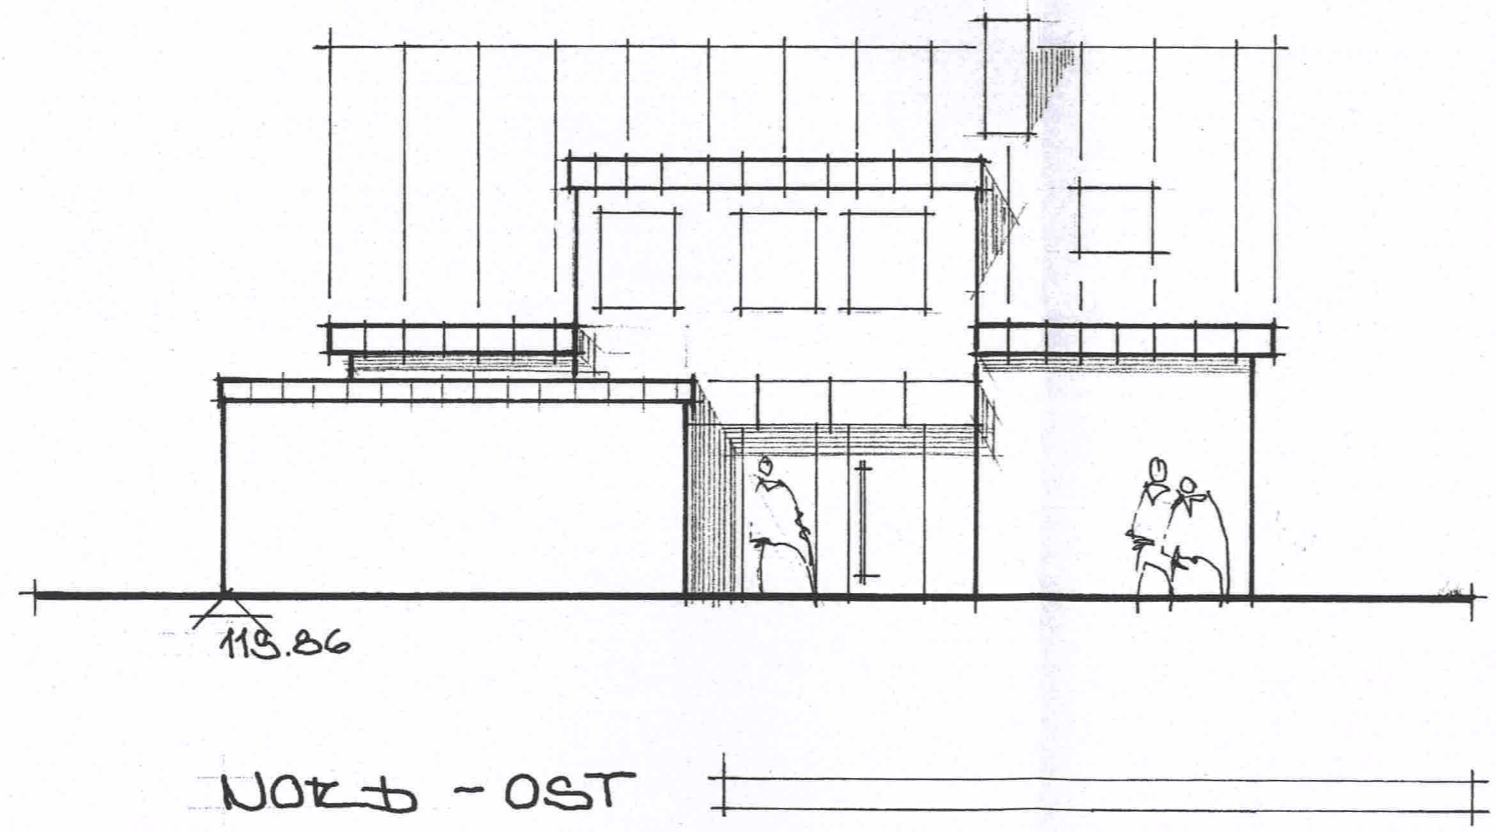

NOED - WEST

SUD-NEST

SUD-OST

17.50

SUD - WEST

SC#UIT

	3.78		3.585		4.635	
385	3.01	115	3.95	214	2.295	1.51
			1.15	1.15		1.65
			2.30	2.30		1.85

	6.00	
14	2.775	2.78

	9.00		385
	4.115	115	3.40
	76	1.15	1.76
	2.59	2.39	2.39
385			
	5.00		

E RDGESCH OSS

	3.73		3.635		4.585	
36	3.51	115	3.45	214	3.915	36
					1.01	
					51	

	30	6
--	----	---