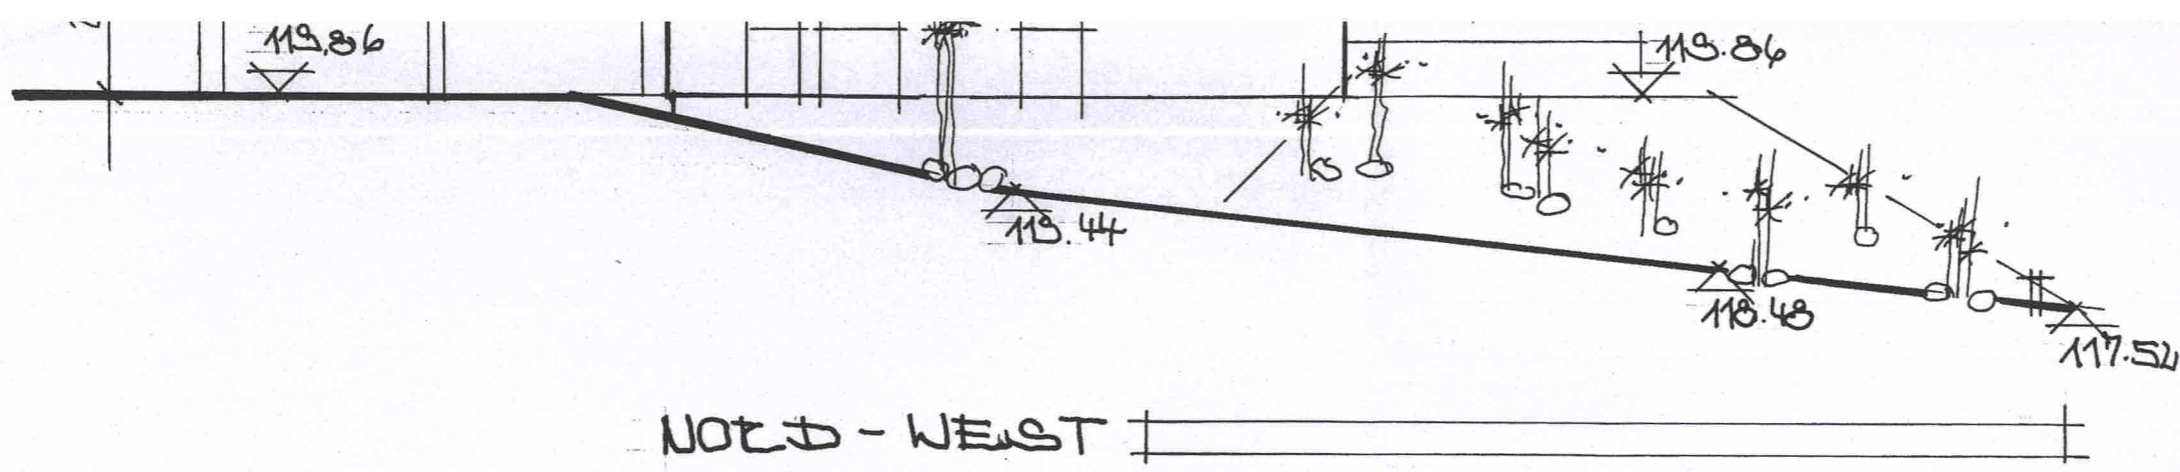

NOED - WEST

SUD-NEST

SUD-OST

17.50

SUD - WEST

SC#UIT

	3.78		3.585		4.635	
385	3.01	115	3.95	214	2.295	1.51
			1.15	1.15		1.65
			2.30	2.30		1.85

	6.00	
14	2.775	2.78

	9.00		385
	4.115	115	3.40
	76	1.15	1.76
	2.59	2.39	2.39
385			
	5.00		

E RDGESCH OSS

	3.73		3.635		4.585	
36	3.51	115	3.45	214	3.915	36
					1.01	
					51	

	30	6
--	----	---