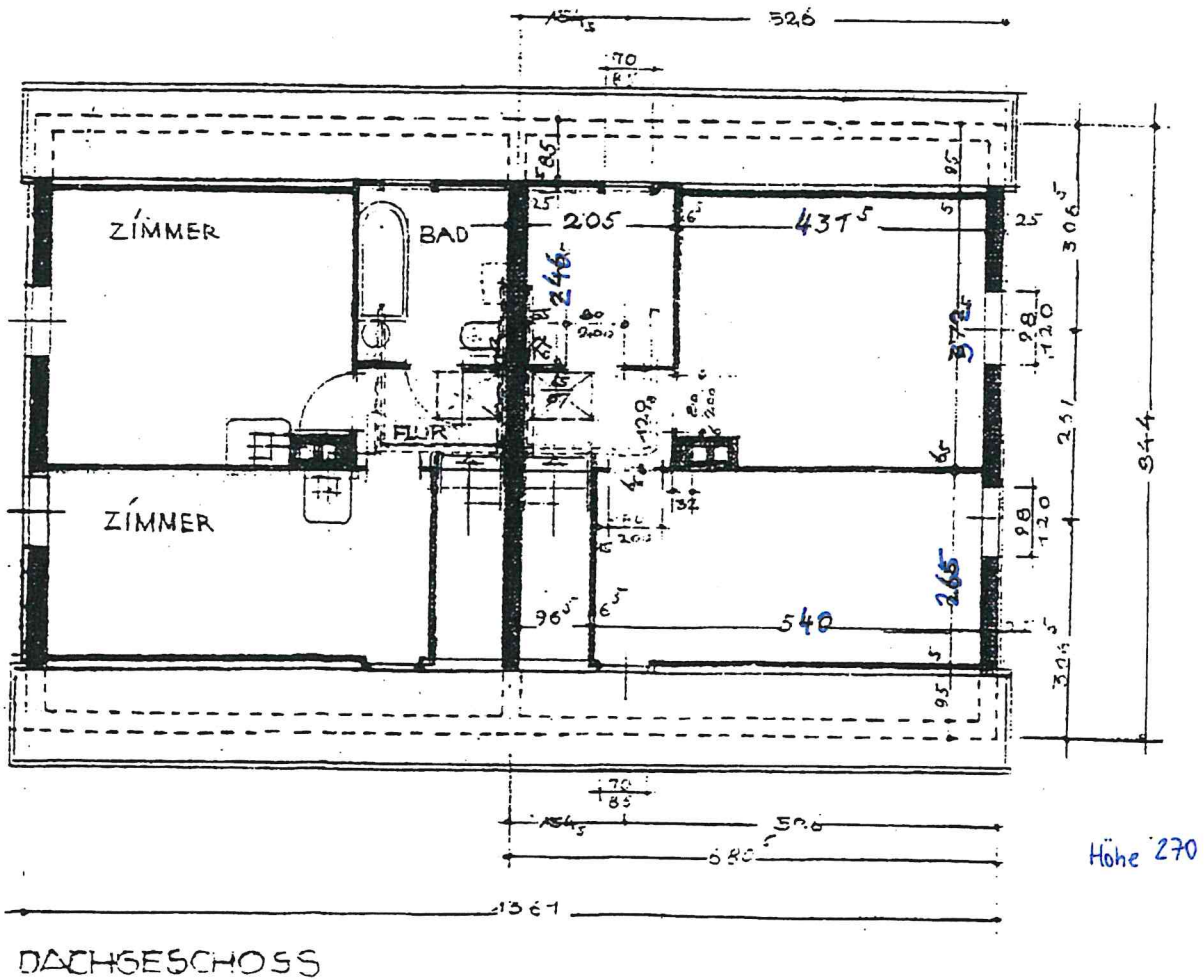

STRASSENANSICHT
HAUS

HAUS

SEITENANSICHT

Anbau ca. 4 m²

ERDGESCHOSS
HAUS 137

HAUS

GARTENANSICHT
HAUS

HAUS

DACHGESCHOSS

Kontrollschicht 80/60 mit doppelter Infr-
 SCHÜTTUNG Abdeckung und durchgehender Sohle
 REINIG. OFFNUNG MIT
 GLOCKENGER. VERSCHLUSS.
 GEFÄLLE MIND. 1:50

AUSFÜHRUNG BEI HAUS : 1-18, 21+22, 29-116, 123-170