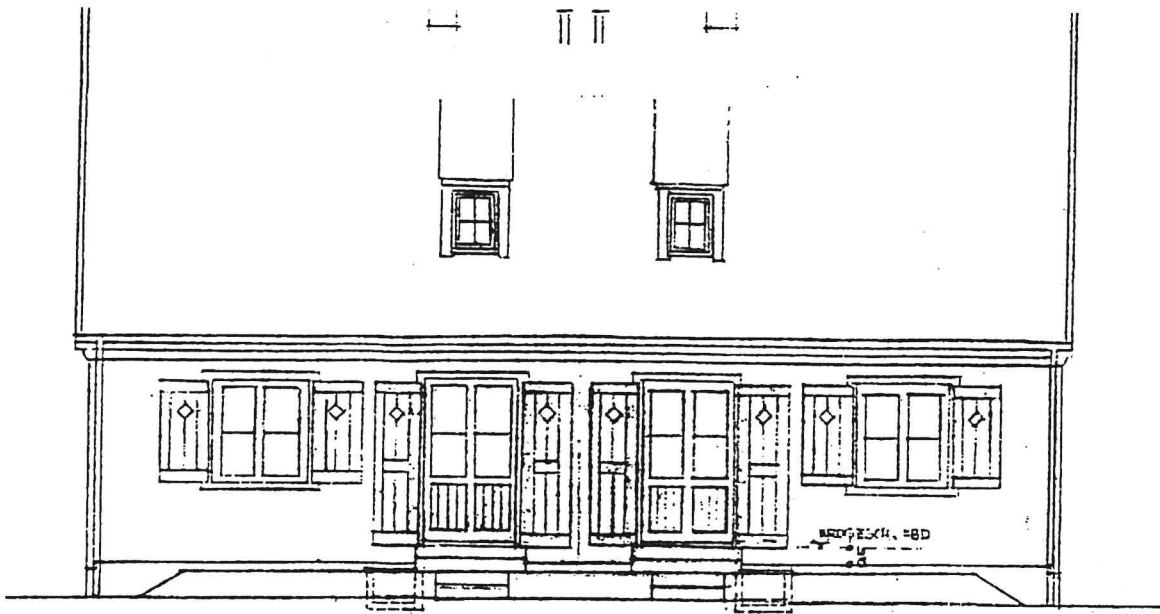

STRASSENANSICHT
HAUS

HAUS

SEITENANSICHT

Anbau ca. 4 m²

ERDGESCHOSS
HAUS 137

HAUS

GARTENANSICHT
HAUS

HAUS

DACHGESCHOSS

Kontrollschicht 80/60 mit doppelter Infr-
 SCHÜTTUNG Abdeckung und durchgehender Sohle
 REINIG. OFFNUNG MIT
 GLOCKENGER. VERSCHLUSS.
 GEFÄLLE MIND. 1:50

AUSFÜHRUNG BEI HAUS : 1-18, 21+22, 29-116, 123-170