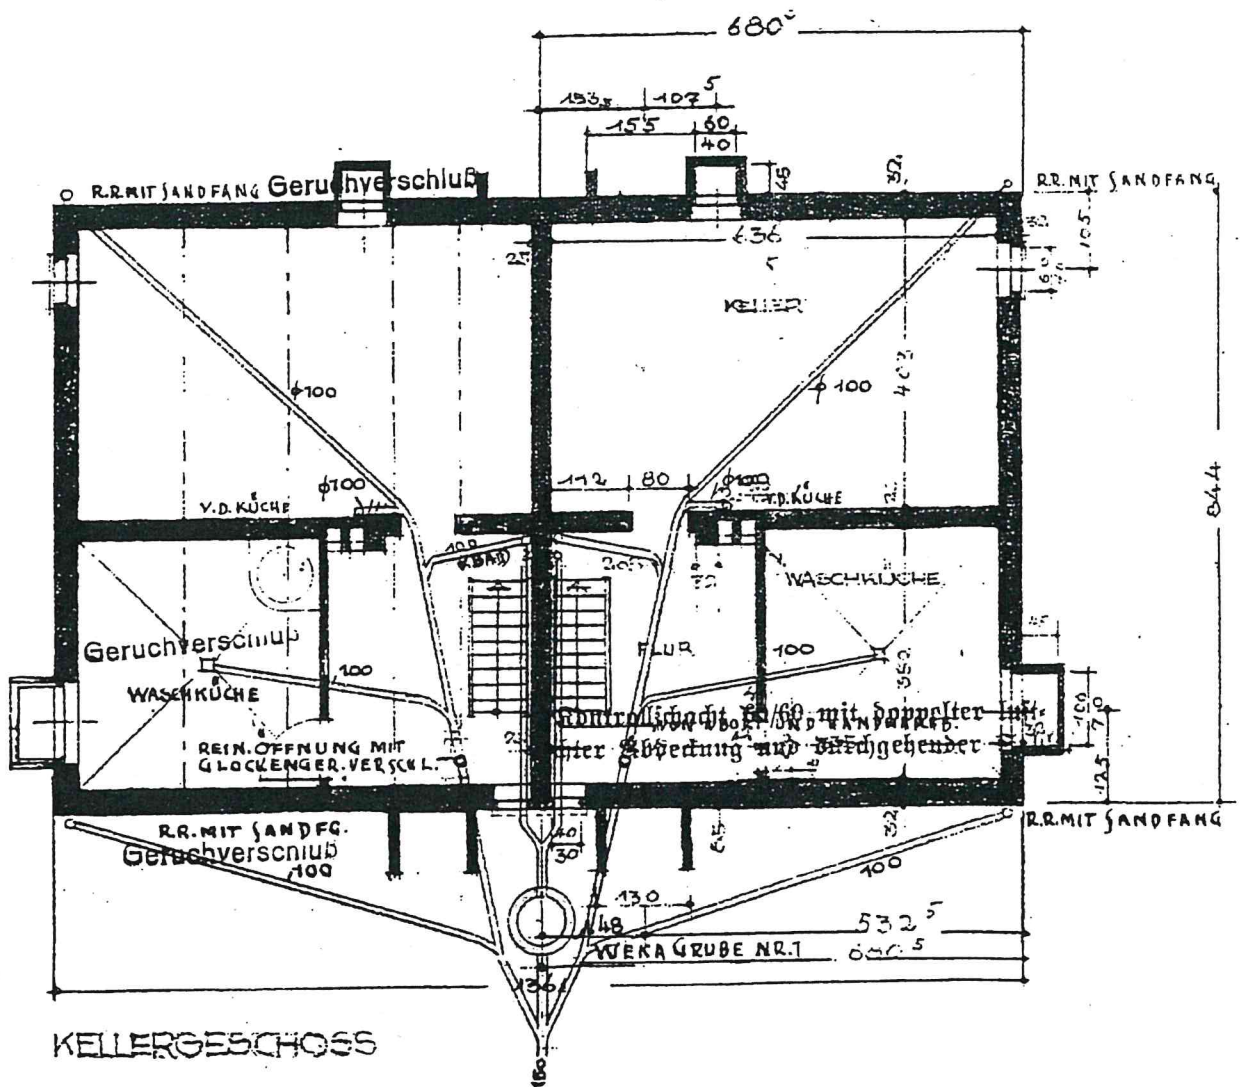

STRASSENANSICHT
HAUS

HAUS

SEITENANSICHT

Anbau ca. 4 m²

ERDGESCHOSS
HAUS 137

HAUS

GARTENANSICHT
HAUS

HAUS

DACHGESCHOSS

Kontrollschicht 80/60 mit doppelter Infr-
 SCHÜTTUNG Abdeckung und durchgehender Sohle
 REINIG. OFFNUNG MIT
 GLOCKENGER. VERSCHLUSS.
 GEFÄLLE MIND. 1:50

AUSFÜHRUNG BEI HAUS : 1-18, 21+22, 29-116, 123-170