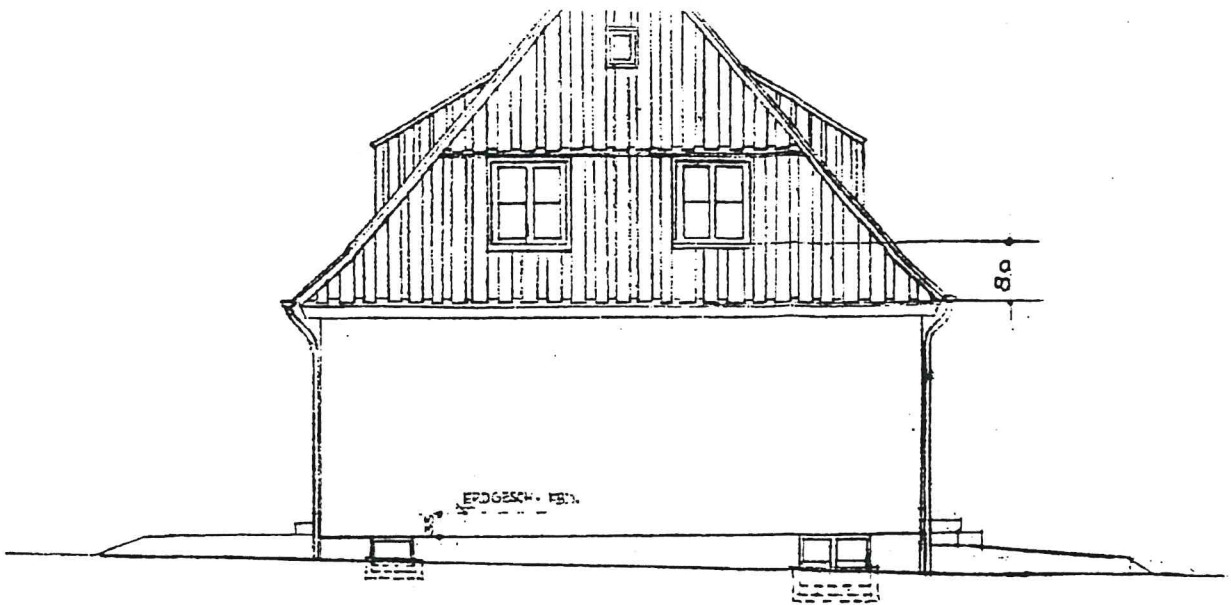

STRASSENANSICHT
HAUS

HAUS

SEITENANSICHT

Anbau ca. 4 m²

ERDGESCHOSS
HAUS 137

HAUS

GARTENANSICHT
HAUS

HAUS

DACHGESCHOSS

Kontrollschicht 80/60 mit doppelter Infr-
 SCHÜTTUNG Abdeckung und durchgehender Sohle
 REINIG. OFFNUNG MIT
 GLOCKENGER. VERSCHLUSS.
 GEFÄLLE MIND. 1:50

AUSFÜHRUNG BEI HAUS : 1-18, 21+22, 29-116, 123-170