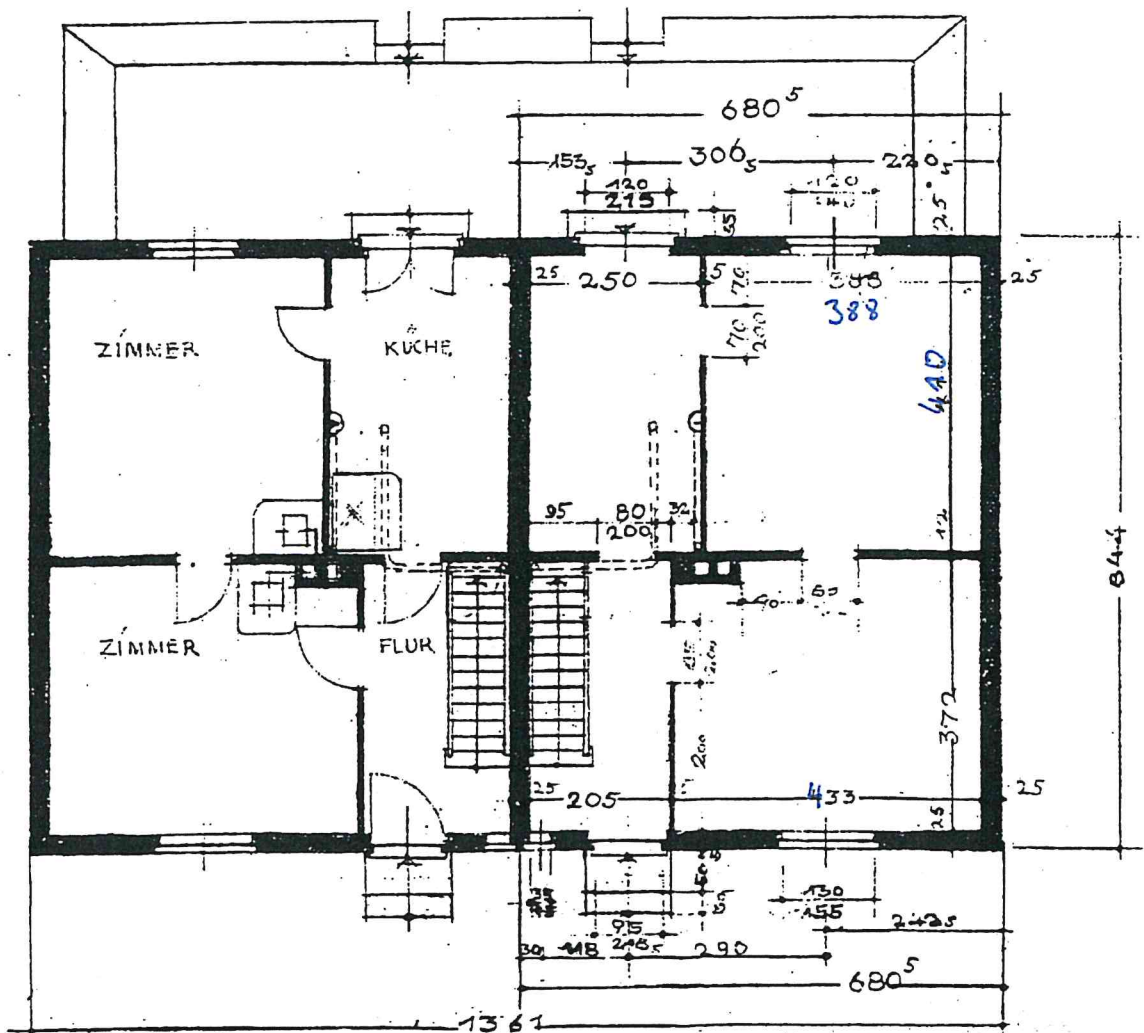

STRASSENANSICHT
HAUS

HAUS

SEITENANSICHT

Anbau ca. 4 m²

ERDGESCHOSS
HAUS 137

HAUS

GARTENANSICHT
HAUS

HAUS

DACHGESCHOSS

Kontrollschicht 80/60 mit doppelter Infr-
 SCHÜTTUNG Abdeckung und durchgehender Sohle
 REINIG. OFFNUNG MIT
 GLOCKENGER. VERSCHLUSS.
 GEFÄLLE MIND. 1:50

AUSFÜHRUNG BEI HAUS : 1-18, 21+22, 29-116, 123-170