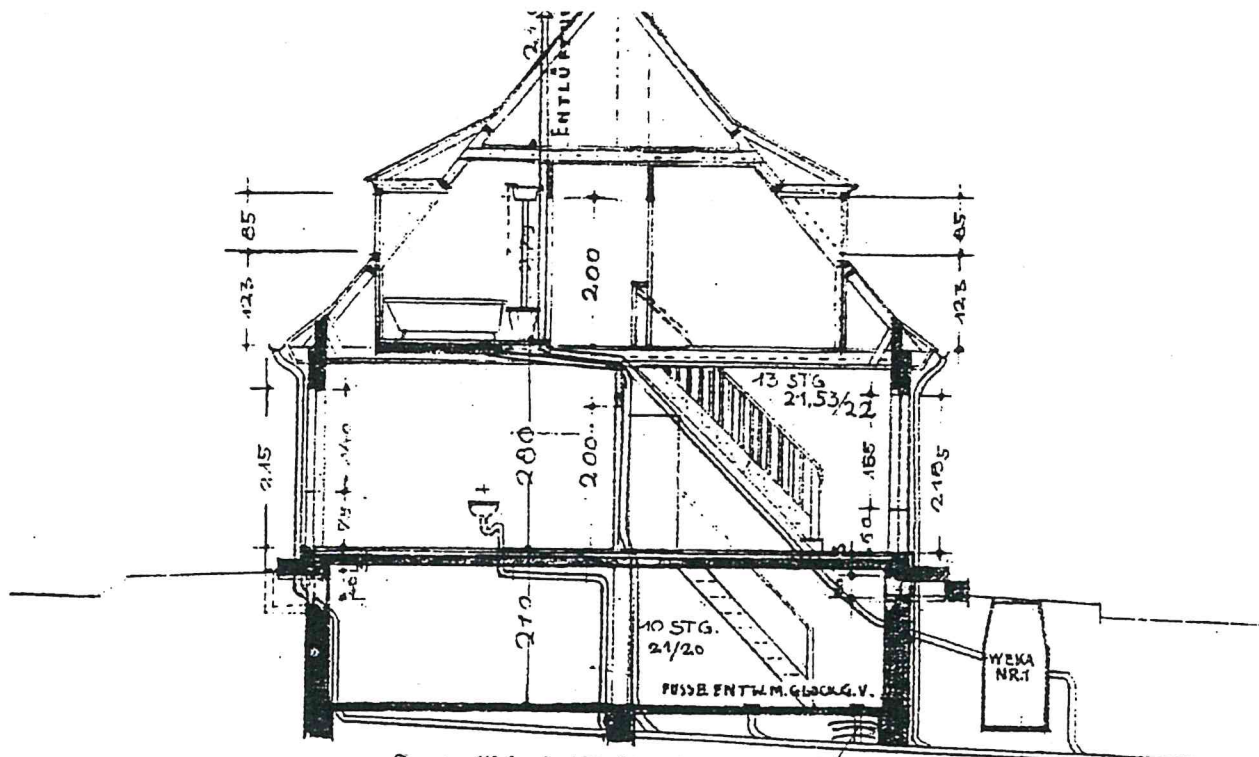

STRASSENANSICHT
HAUS

HAUS

SEITENANSICHT

Anbau ca. 4 m²

ERDGESCHOSS
HAUS 137

HAUS

GARTENANSICHT
HAUS

HAUS

DACHGESCHOSS

Kontrollschicht 80/60 mit doppelter Infr-
 SCHÜTTUNG Abdeckung und durchgehender Sohle
 REINIG. OFFNUNG MIT
 GLOCKENGER. VERSCHLUSS.
 GEFÄLLE MIND. 1:50

AUSFÜHRUNG BEI HAUS : 1-18, 21+22, 29-116, 123-170