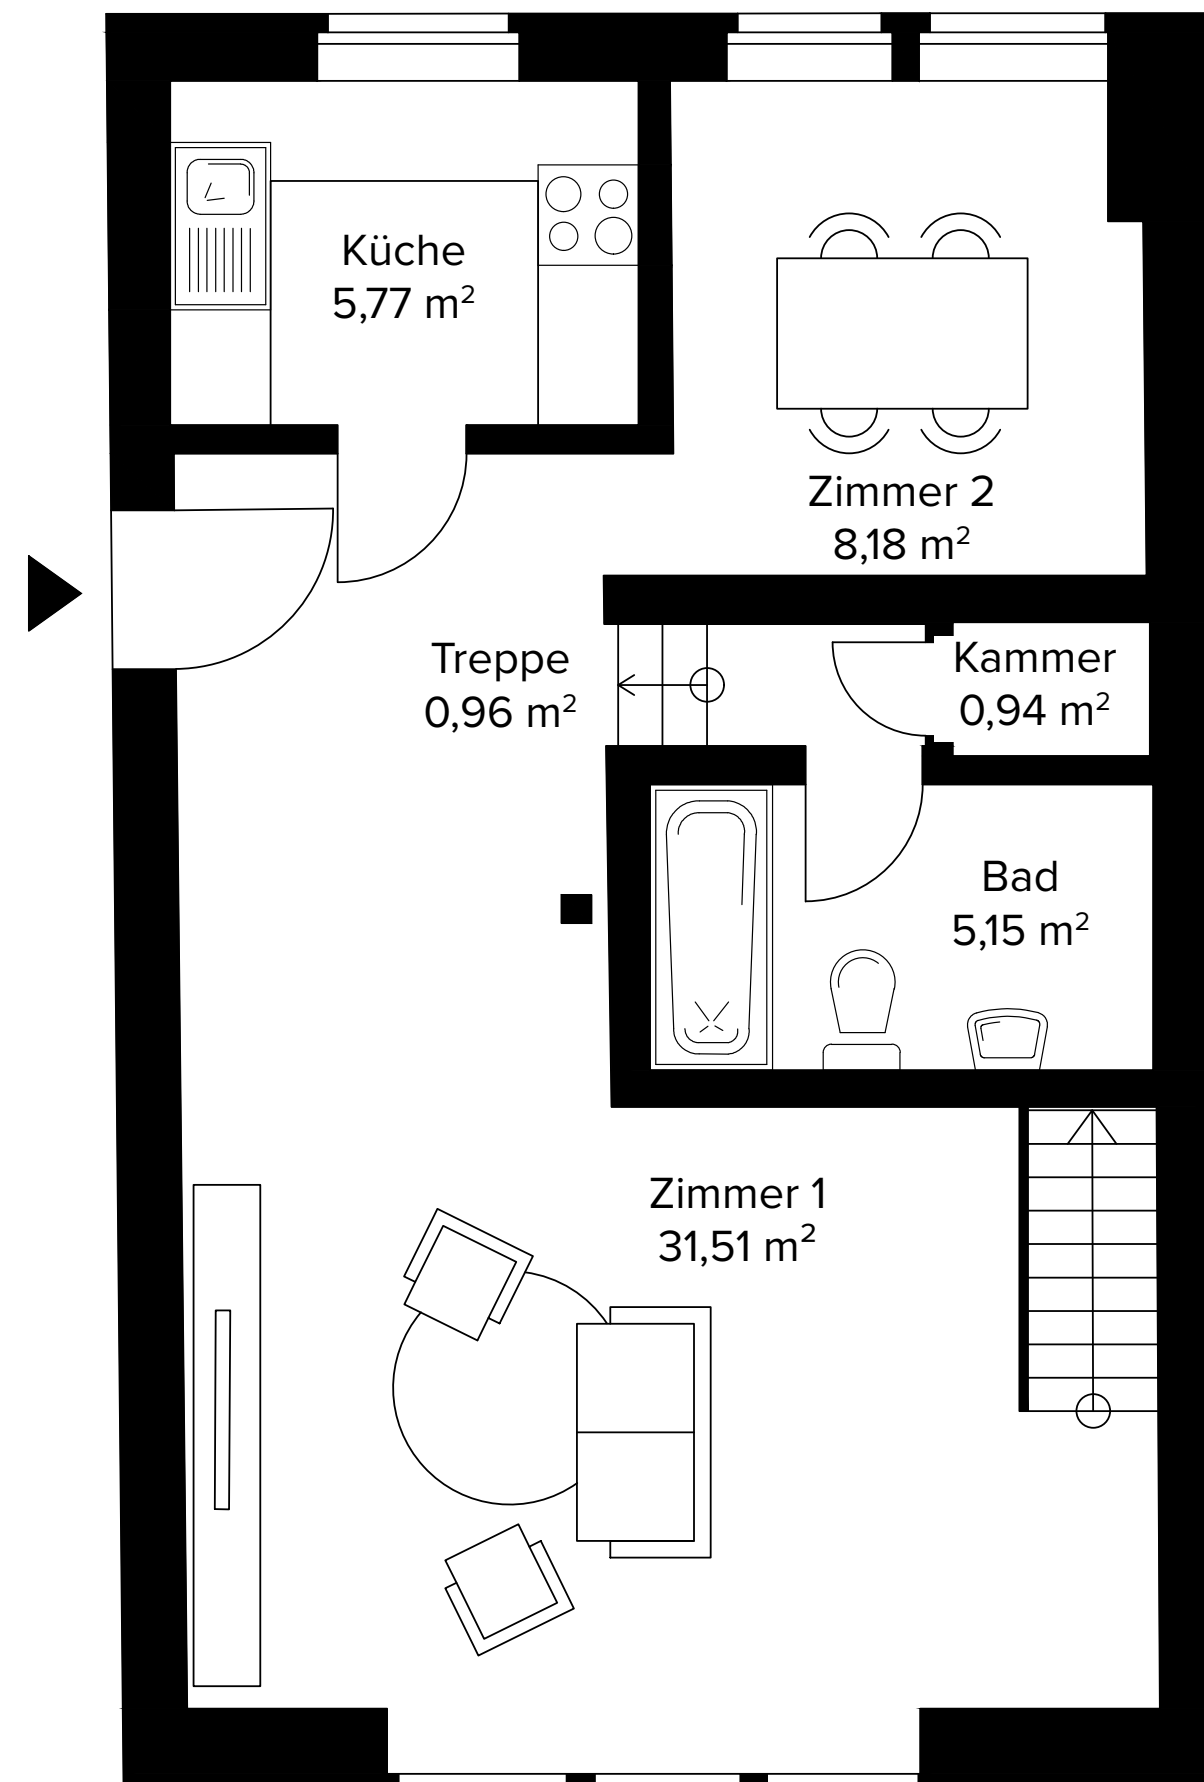

RICHARDPLATZ 3E & 3F SCHEUNE 2

RICHARDPLATZ 3E
GALERIEWOHNUNG, SCHEUNE 2
ERDGESCHOSS RECHTS
1,5 ZIMMER
61,23 M²

WE 54

Erdgeschoss

Galerie

Die Wohnung verfügt über einen Privatgarten (ca. 89 m²) und eine weitere Außenfläche inkl. Terrasse (ca. 33 m²).