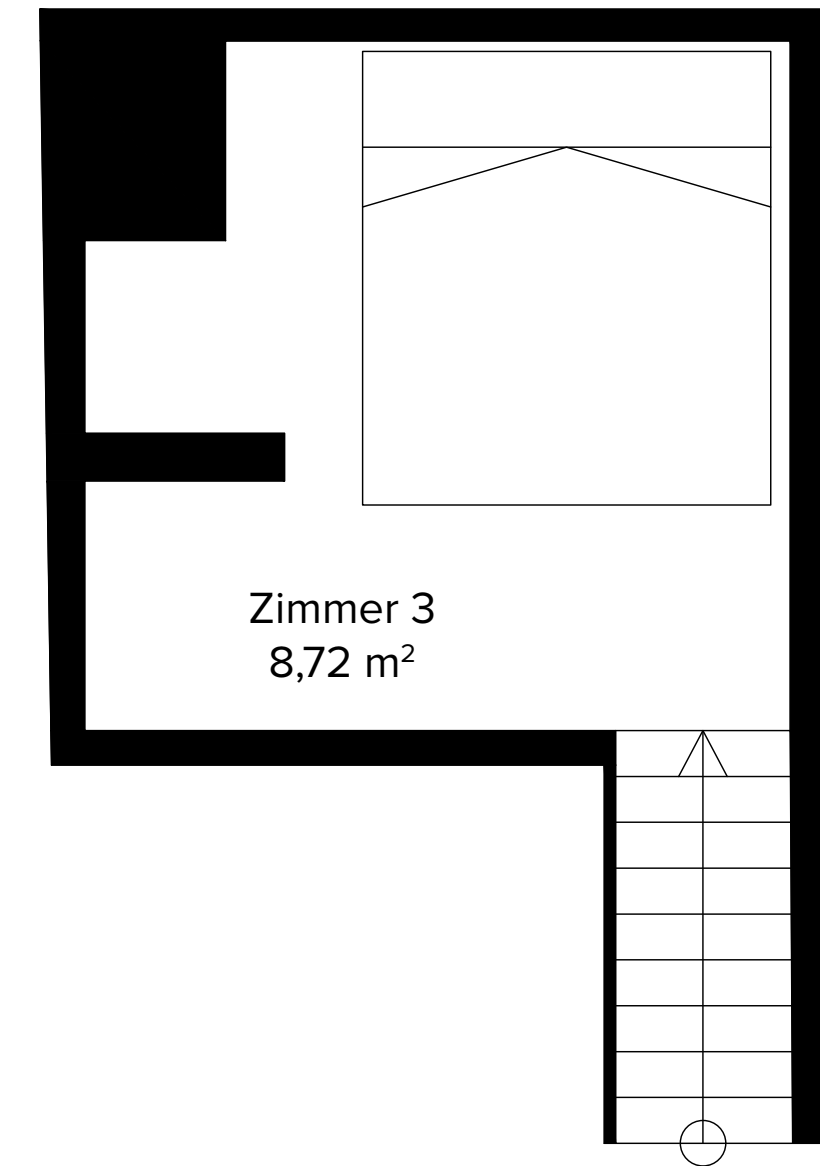

RICHARDPLATZ 3E & 3F SCHEUNE 2

RICHARDPLATZ 3E
GALERIEWOHNUNG, SCHEUNE 2
ERDGESCHOSS RECHTS
1,5 ZIMMER
61,23 M²

WE 54

Erdgeschoss

Galerie

Die Wohnung verfügt über einen Privatgarten (ca. 89 m²) und eine weitere Außenfläche inkl. Terrasse (ca. 33 m²).