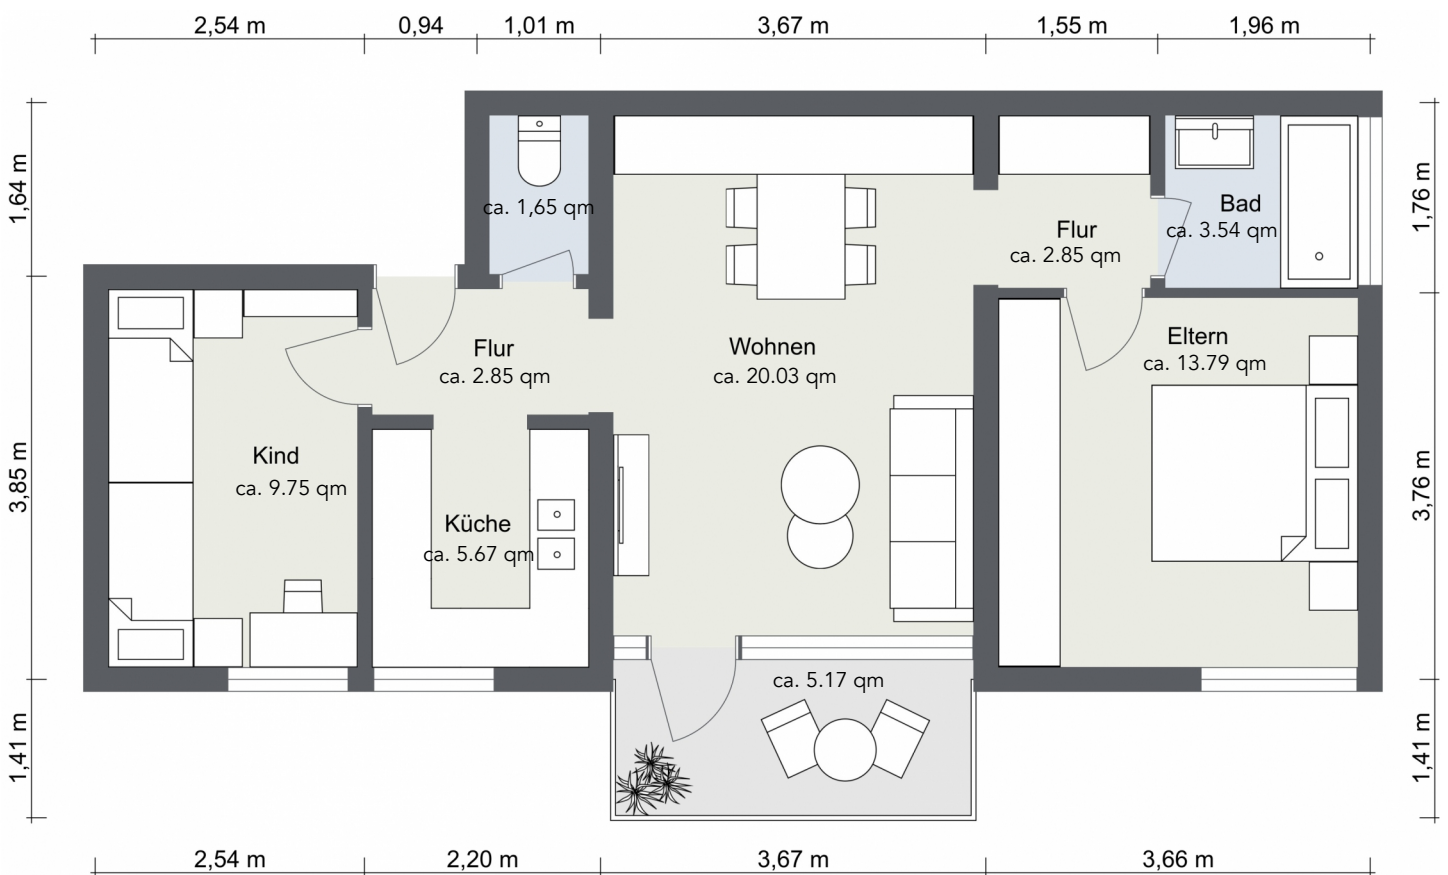

OTERRA
IMMOBILIEN

Putzbrunnerstr. 134 Whg. 40

Gesamtfläche beträgt ca. 61 m²*

*Maße sind als bestmögliche Annäherung zu sehen.