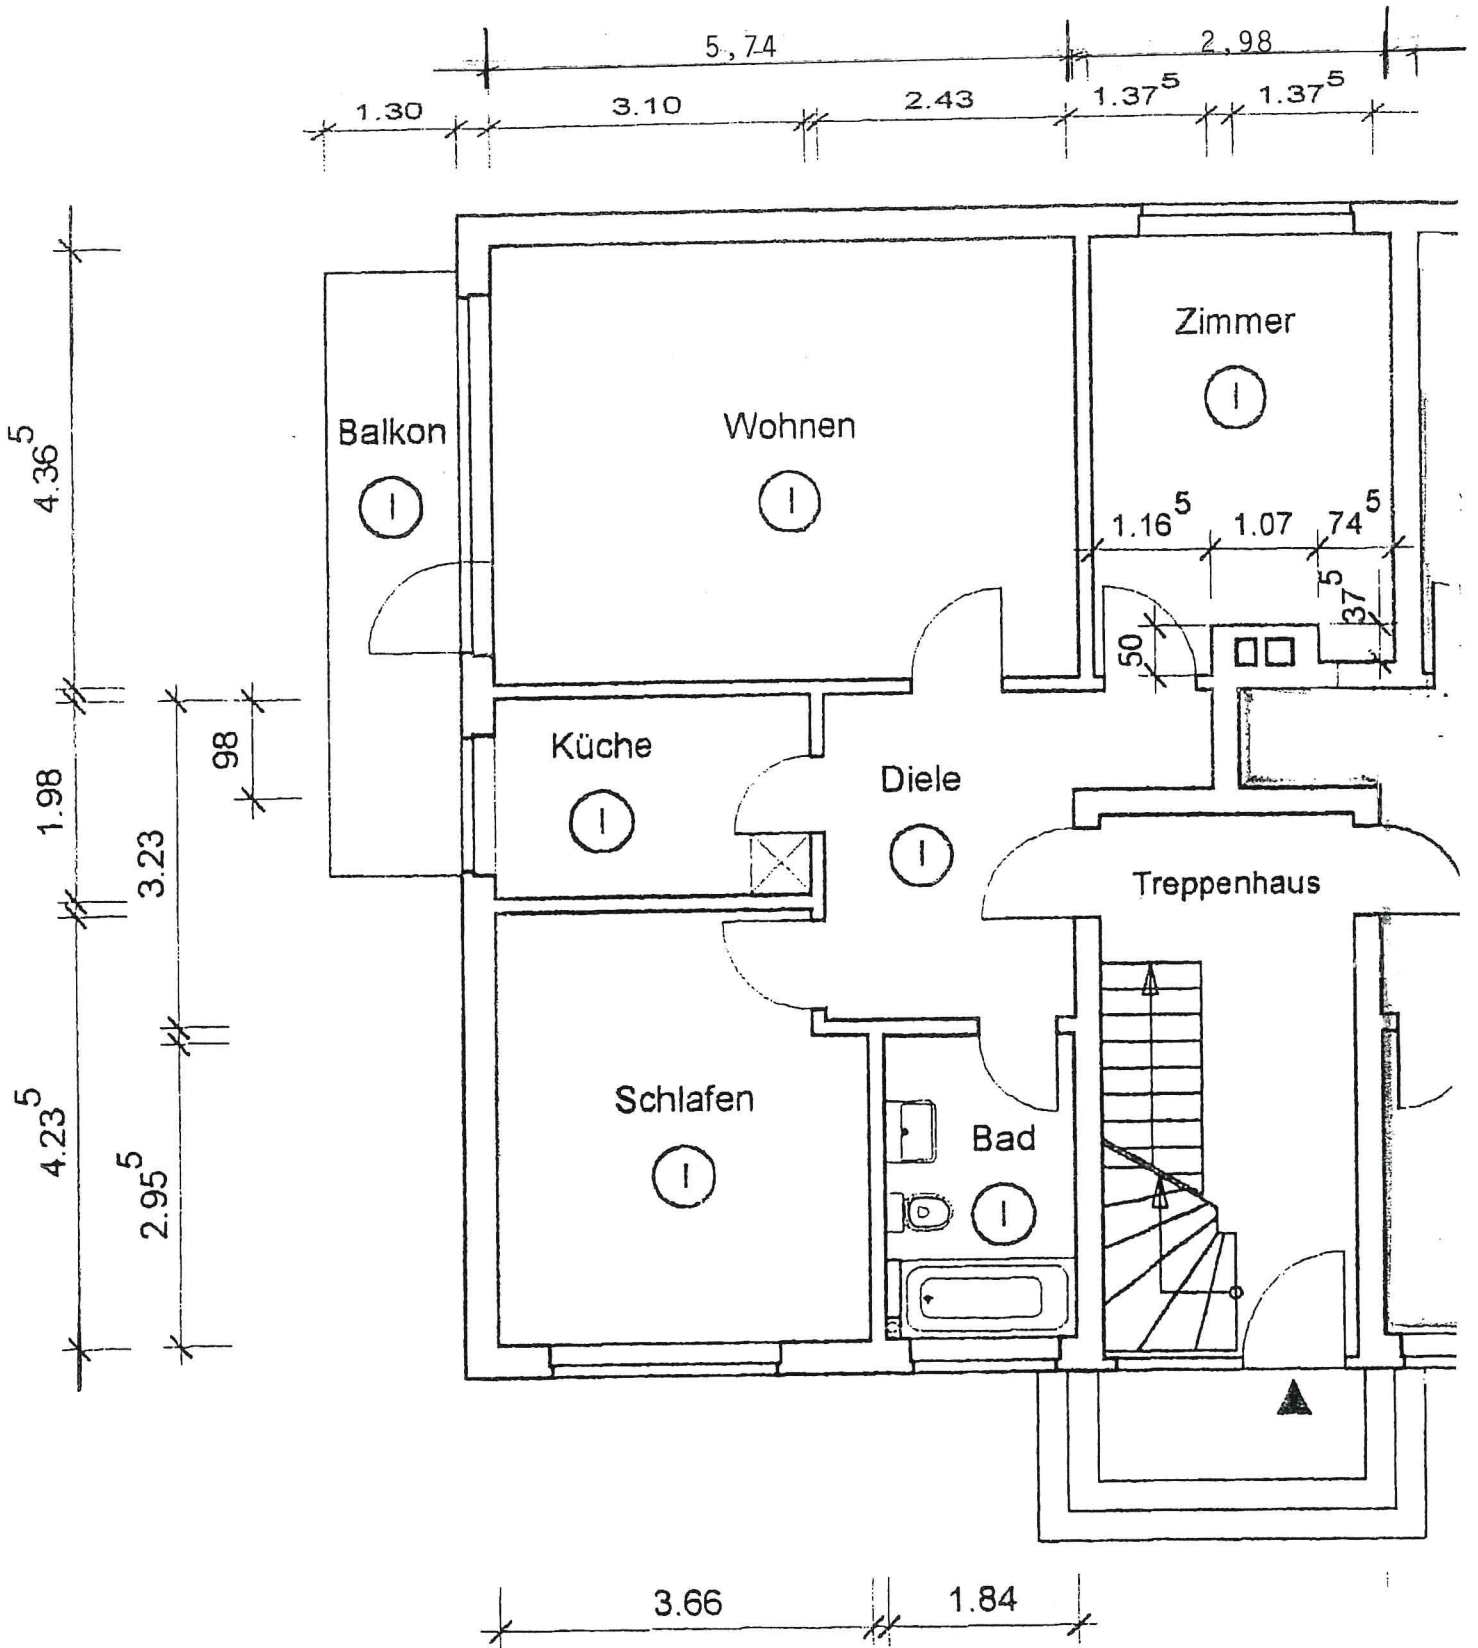

UNGEF. WOHNUNGSGRUNDRISS WE-NR. 1

Ungef. Wohnfläche gem. der Wohnflächenverordnung vom 01.01.2004

Raum	m ²	Raum	m ²
Wohnen	25,06	Küche (Einbauküche)	6,14
Schlafen (mit Extra-Rollläden)	14,78	Bad/WC, WM-Anschluss, Fenster	5,44
Zimmer (Kind/Gast /Arbeiten)	12,38	Balkon, überdacht (7,80 m ² zu ¼)	1,95
Diele / Garderobe	9,20	Wohnfläche gesamt	74,95