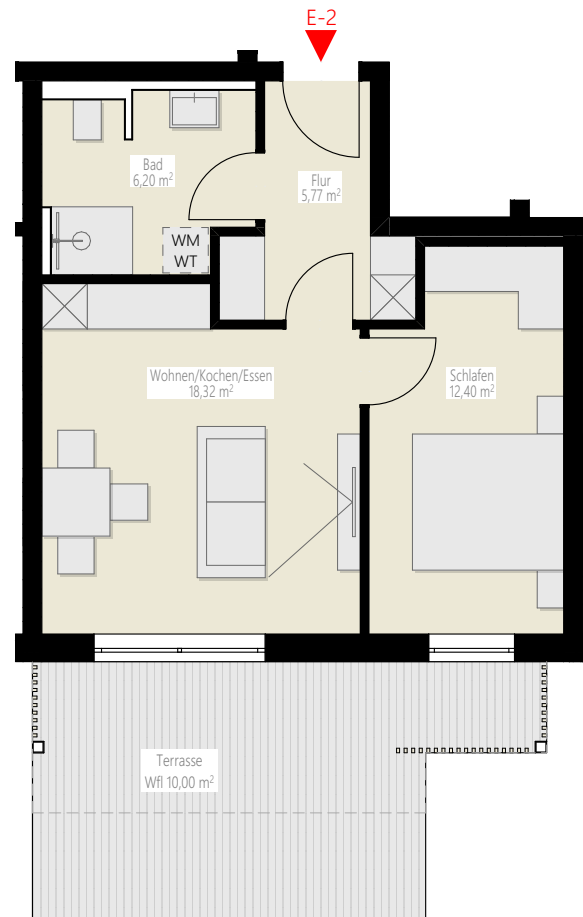

WOHNUNG E-2

EG

2 Zimmer mit Terrasse + Gartenanteil

Erdgeschoss

Flur	5,77 m ²
Schlafzimmer	12,40 m ²
Wohnen/Kochen/Essen	18,32 m ²
Bad	6,20 m ²
Terrasse 1/2 (Wfl)	10,00 m ²

Gesamtfläche (Wfl) 52,69 m²

Maßstab 1:100