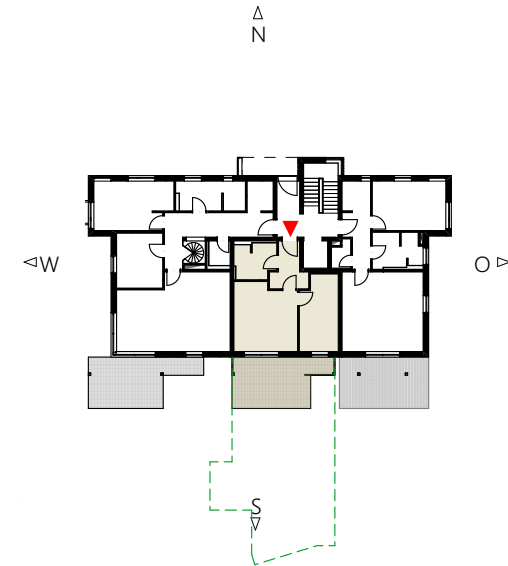

WOHNUNG E-2

EG

2 Zimmer mit Terrasse + Gartenanteil

Erdgeschoss

Flur	5,77 m ²
Schlafzimmer	12,40 m ²
Wohnen/Kochen/Essen	18,32 m ²
Bad	6,20 m ²
Terrasse 1/2 (Wfl)	10,00 m ²

Gesamtfläche (Wfl) 52,69 m²

Maßstab 1:100