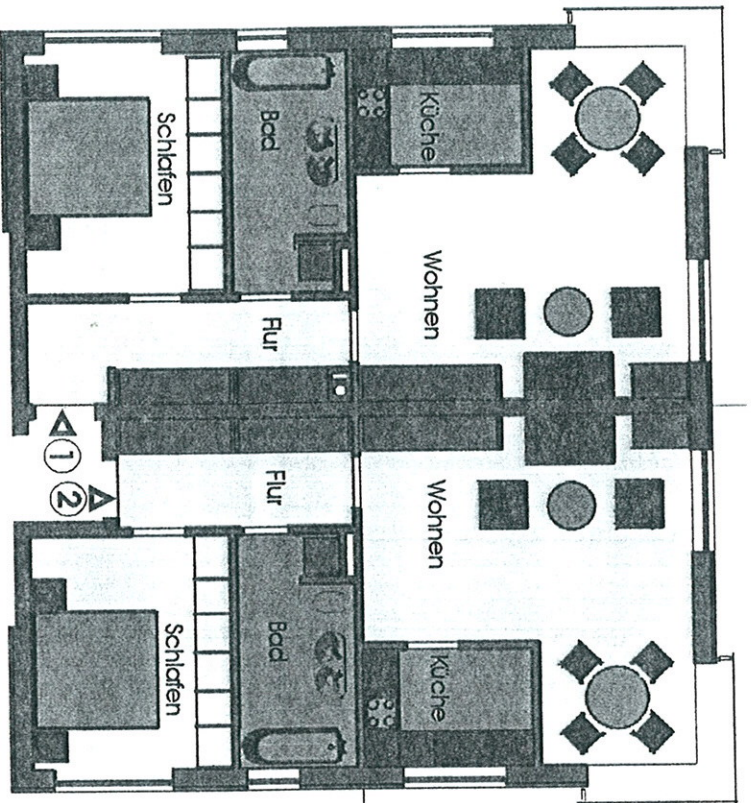

„Haus am Steinfelsgarten“

1. Obergeschoss - Wohnung Nr. 1 und 2

Raumgrößen:

Wohnung Nr. 1

Wohnzimmer	27,49 m ²
Schlafzimmer	14,37 m ²
Bad	8,01 m ²
Flur	9,39 m ²
Küche	5,80 m ²

Bruttowohnfläche	65,06 m ²
abzgl. 3 % Putz	1,95 m ²
Wohnfläche	63,11 m ²

Wohnung Nr. 2

Wohnzimmer	27,49 m ²
Schlafzimmer	13,95 m ²
Bad	7,76 m ²
Flur	7,56 m ²
Küche	5,80 m ²

Bruttowohnfläche	62,56 m ²
abzgl. 3 % Putz	1,87 m ²
Wohnfläche	60,69 m ²