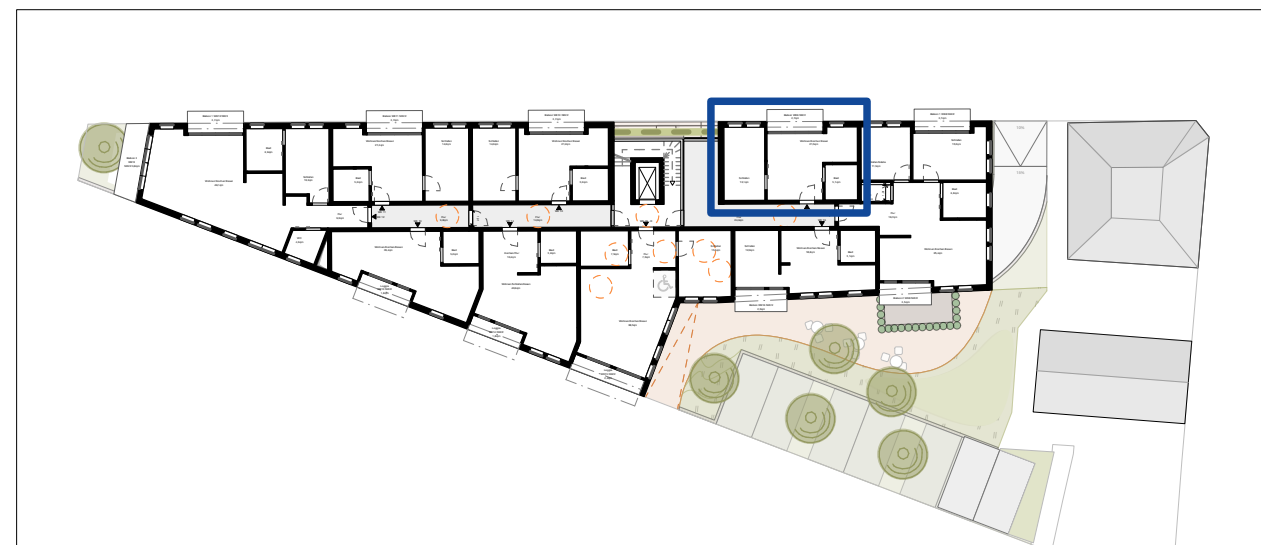

**Wohnung 9 - Obergeschoss 1**

Wohnen/Kochen/Essen	21,5 m <sup>2</sup>
Schlafen	13,1 m <sup>2</sup>
Bad	5,1 m <sup>2</sup>
Balkon x0,5	2,7 m <sup>2</sup>
<b>Summe</b>	<b>42,3 m<sup>2</sup></b>

**Wohnung 9**

Maßstab ca.1.100

**Neubau  
Betreutes Wohnen  
Möhringer Straße 99  
70199 Stuttgart**

Maßstab ca.1.500

Lageplan

Maßstab ca.1.1000