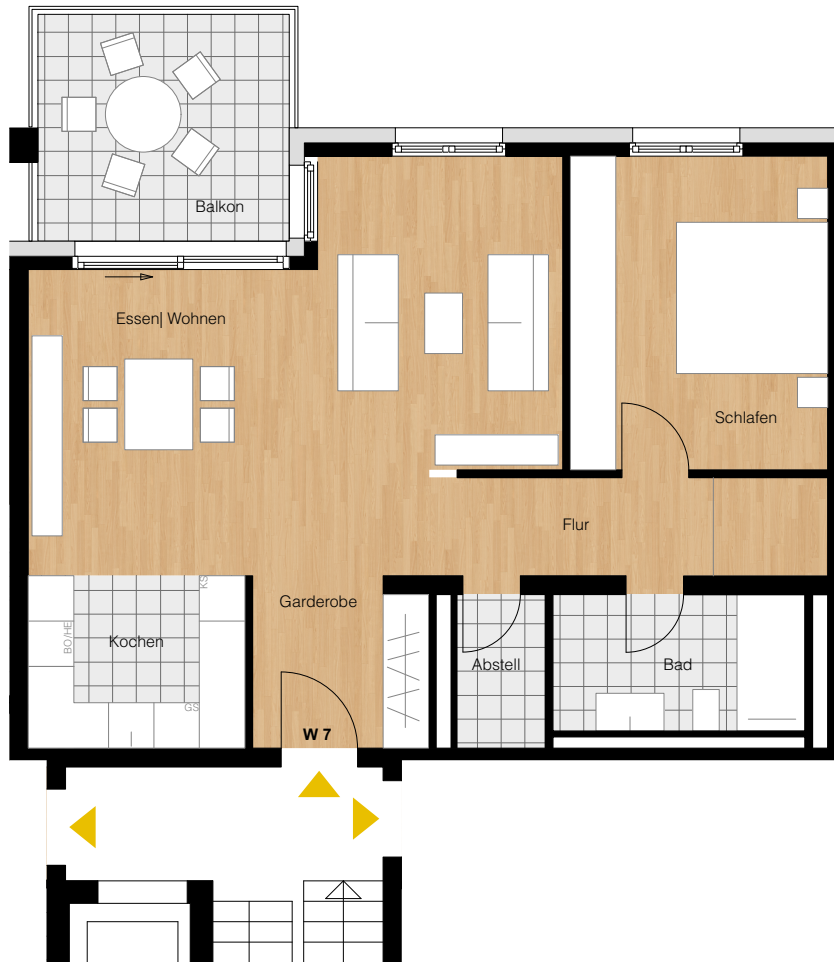

Wohnung 7

2 Zimmer | 2. Obergeschoss

unverbindliche Illustrationen | Grundrissmaßstab ca. 1:100

Wohnflächen

(circa)

Kochen Essen Wohnen	36,75 qm
Schlafen	13,91 qm
Bad	5,93 qm
Flur	7,21 qm
Garderobe	5,07 qm
Abstell	2,33 qm
Balkon (50%)	4,79 qm

Summe

76,00 qm