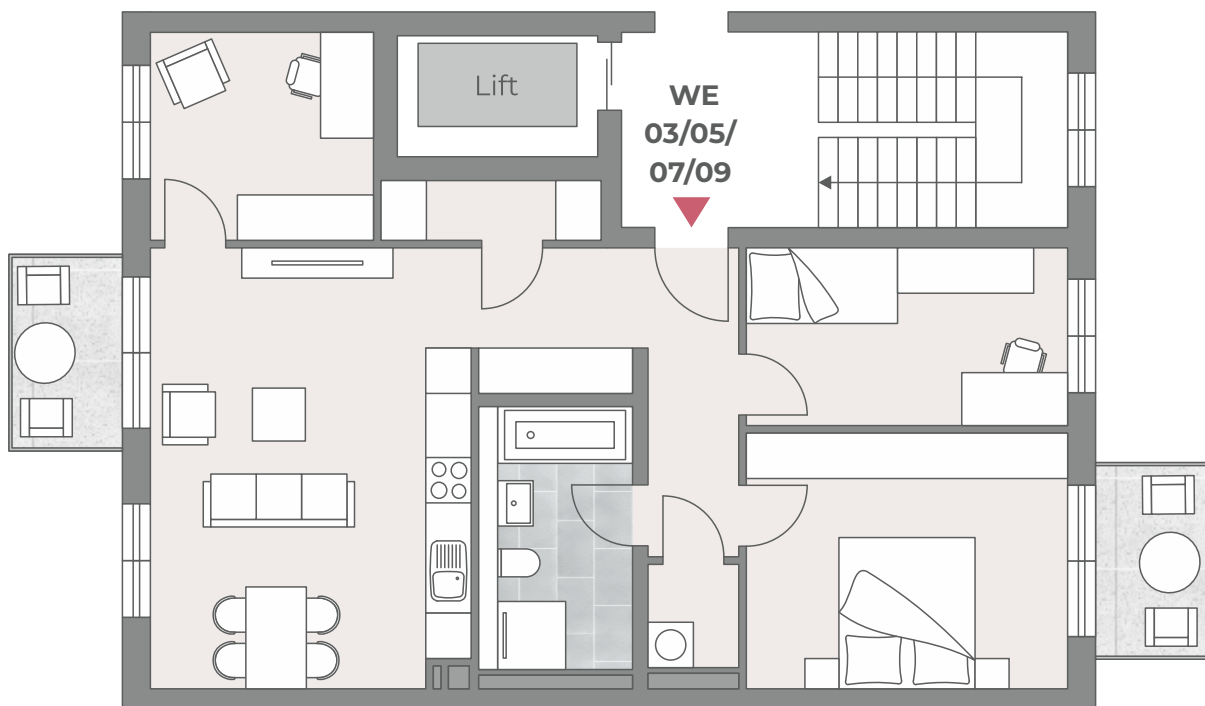

03/05/07/09

4 Zimmer

1. – 4. Obergeschoss

Südost-Ansicht

Südwest-Ansicht

Diele	9,23 m ²
Arbeiten	8,32 m ²
Wohnen/Essen/Küche	24,93 m ²
Hauptbad	6,84 m ²
Abstellraum 2	1,64 m ²
Schlafen	14,63 m ²
Zimmer 2	10,19 m ²
Abstellraum 1	2,30 m ²
Balkon West (½)	1,84 m ²
Balkon Ost (½)	1,84 m ²

Wohnfläche 81,76 m²