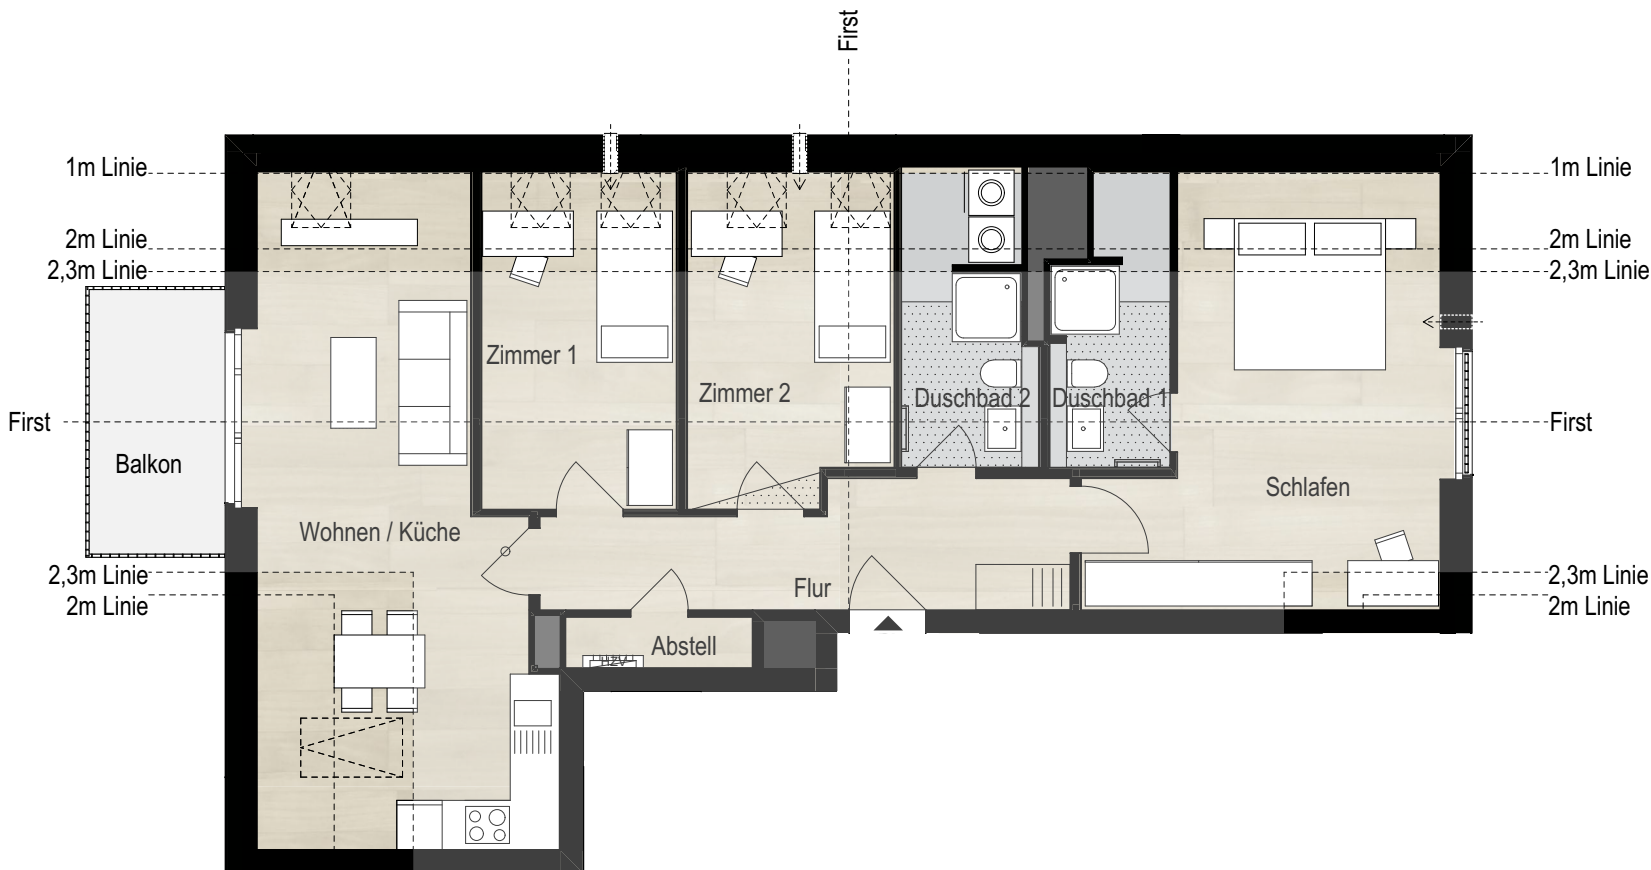

OBJEKTNAME

379 Rellingen

Quartier Reinlage

HAUS	Geschoss	Zimmer	Wohninheit
4	2	4	44

FLÄCHEN

Wohnen / Küche	26,92
Schlafen	20,77
Flur	10,24
Zimmer 2	10,21
Zimmer 1	10,13
Bad	5,71
Duschbad	4,91
Abstell	1,64
Balkon	zu 1/2: 3,15
	93,68 m²

LEGENDE

- Decke abgehängt
- über dem Betrachter befindliche Bauteile
- Bodenbeläge innerhalb der Wohnung:
 - Fliesen
 - Parkett

Index 379044

www.behrendt.hamburg/379-rellingen

0 m 1 m 2 m 3 m 4 m 5 m