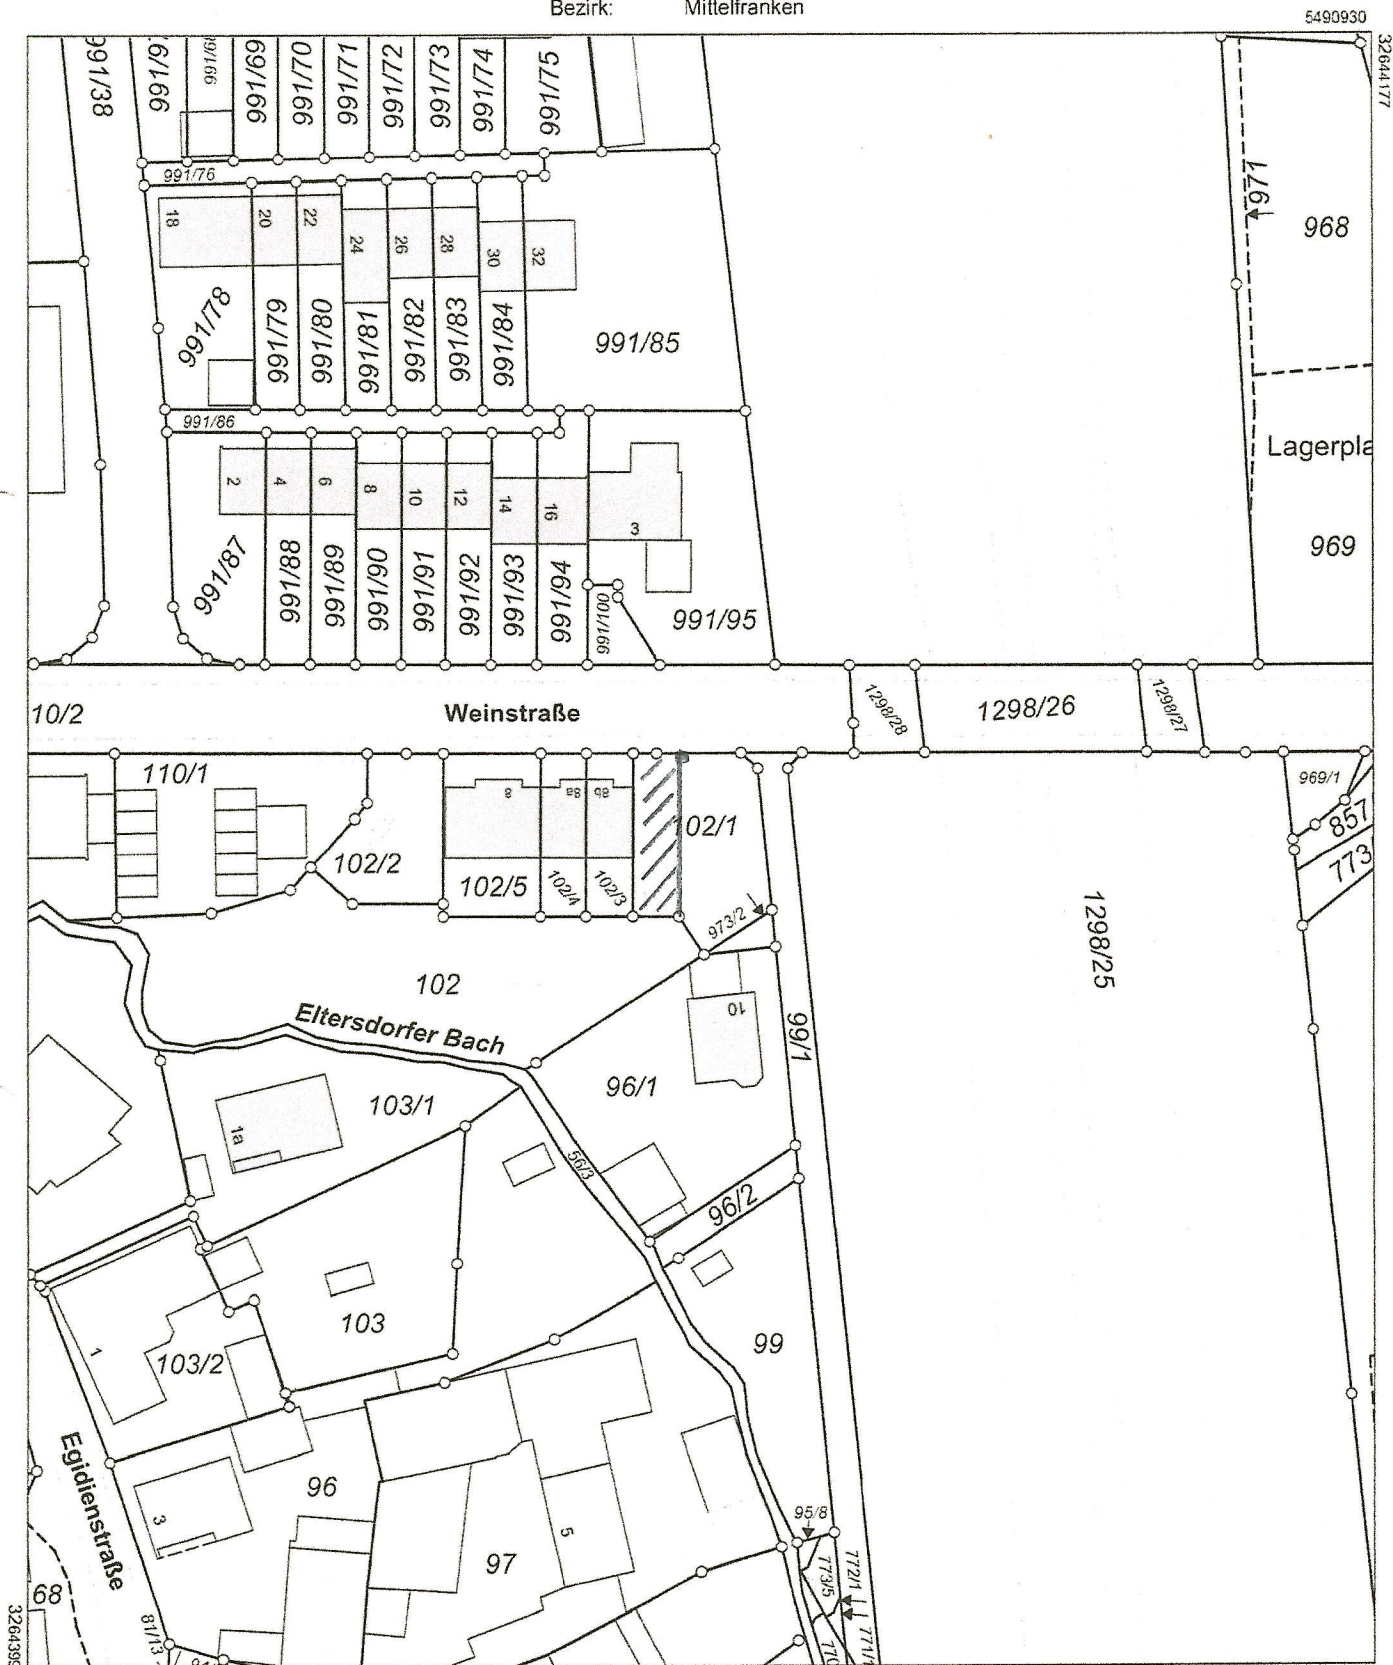

# Auszug aus dem Liegenschaftskataster

Flurkarte 1 : 1000  
zur Bauvorlage nach § 7 Abs. 1 BauVorIV  
Erstellt am 17.02.2021

Flurstück: 102/1  
Gemarkung: Eltersdorf

Gemeinde: Stadt Erlangen  
Landkreis: Kreisfreie Stadt  
Bezirk: Mittelfranken

Maßstab 1:1000 0 10 20 30 Meter

Vervielfältigung nur in analoger Form für den eigenen Gebrauch.  
Zur Maßentnahme nur bedingt geeignet.

Geschäftszeichen: swi

Amt für Digitalisierung, Breitband  
und Vermessung Erlangen  
Nägelsbachstraße 67  
91052 Erlangen  
Tel. 09131 303-0