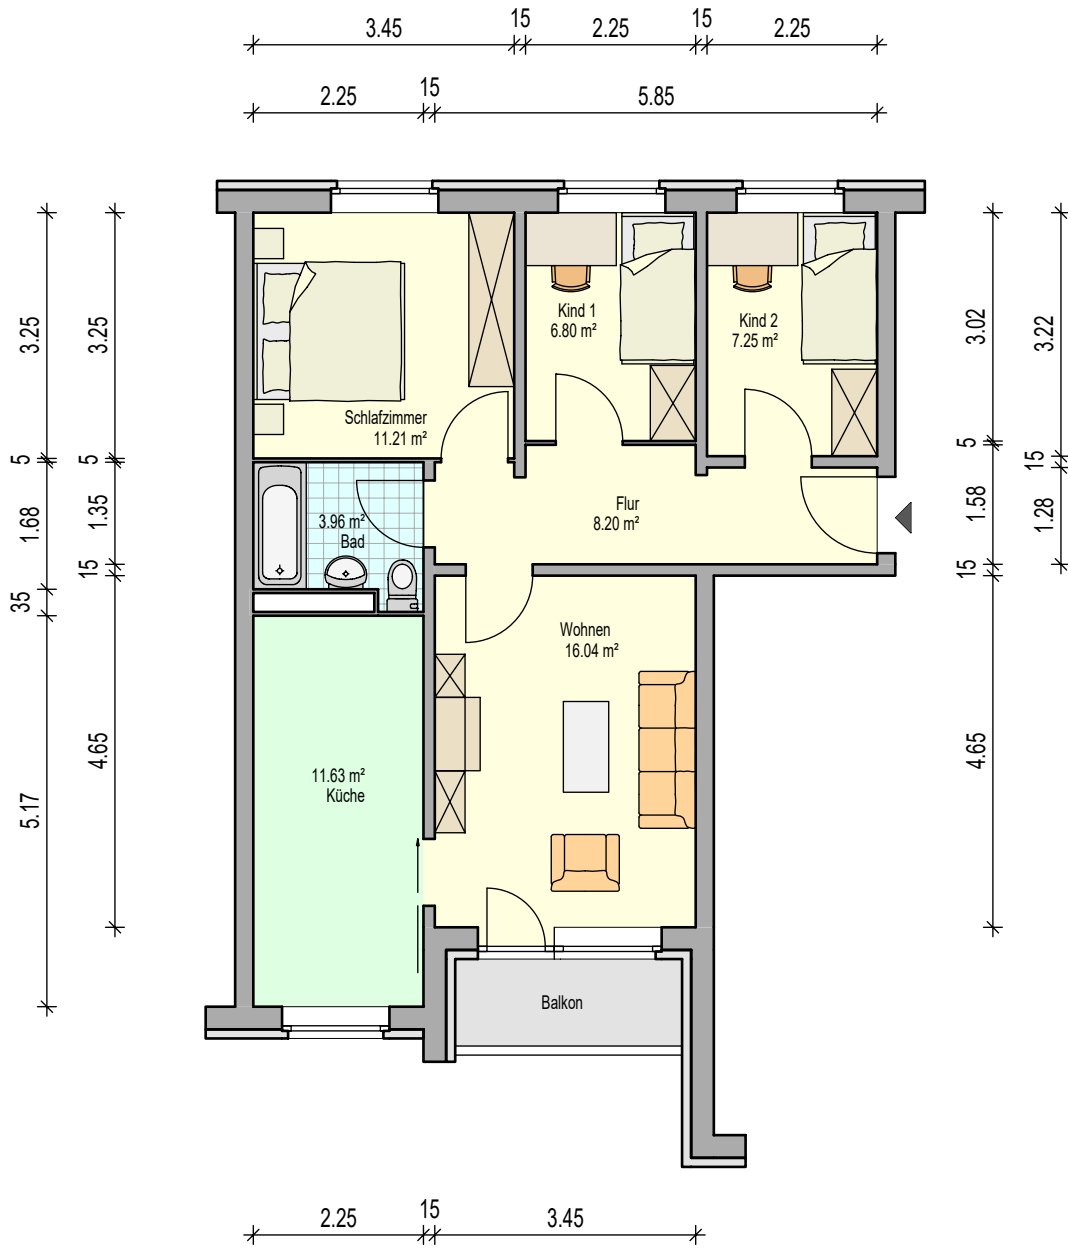

4-Raum-Wohnung: 67,65m²

Hinweise:
Möblierung nur beispielhaft.
Alle Maße ohne Gewähr, Fenster und Türen werden schematisch dargestellt!

Wohnungsgenossenschaft Rostock-Süd eG