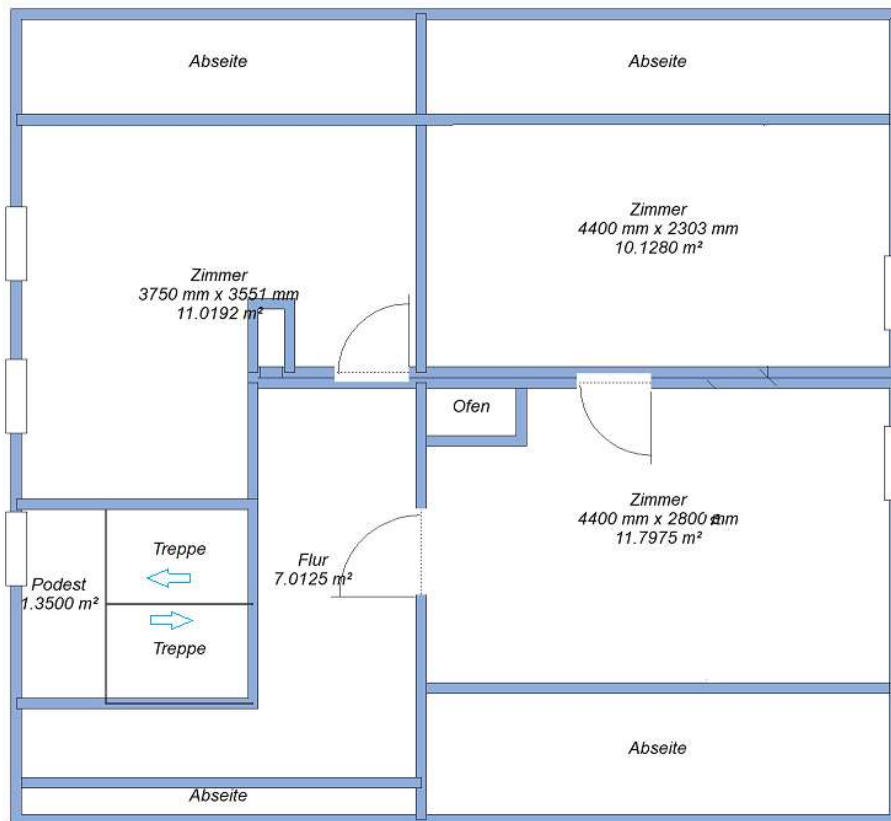

Grundrisse: ADRAK Erdgeschoss / Dachgeschoss

Es wird keine Gewähr für die Maßhaltigkeit und Korrektheit der Zeichnung sowie die Informationen übernommen!

Lageplan

P POMMERN
IR IMMOBILIEN
REINCKE

Friedrich-Joachim Reincke
Wusseken 6
17392 Sarnow
E-Mail:
pommern-immobilien@gmx.de