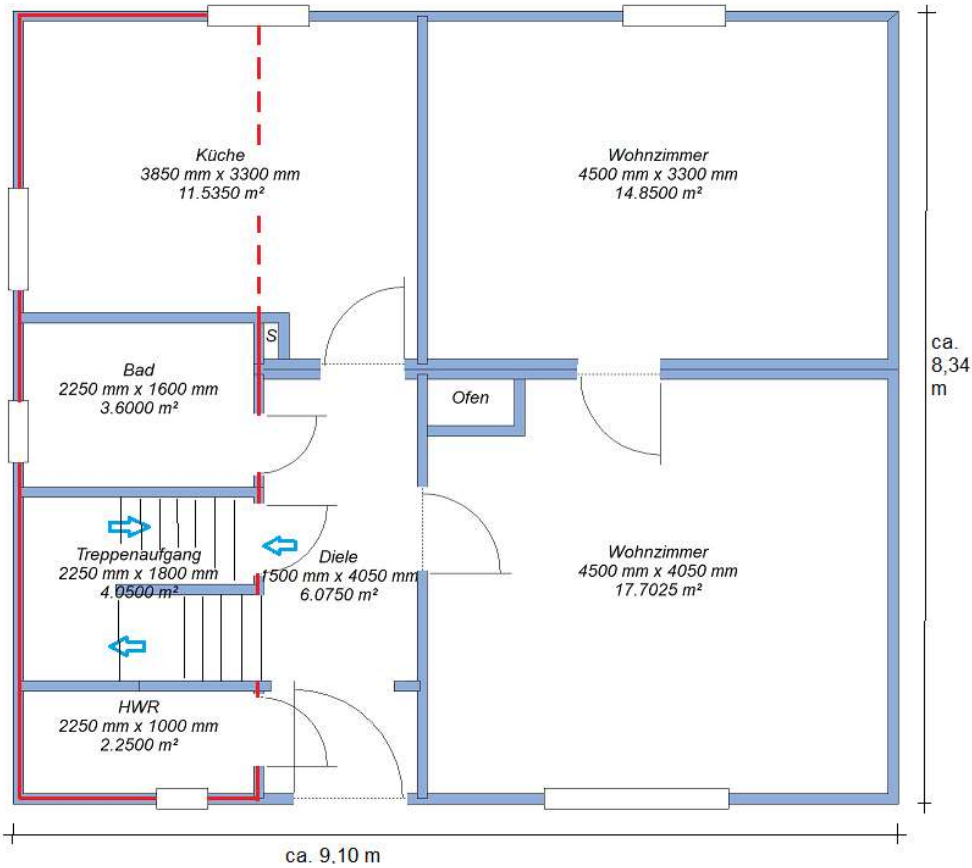

Grundrisse: ADRAK Erdgeschoss / Dachgeschoss

Es wird keine Gewähr für die Maßhaltigkeit und Korrektheit der Zeichnung sowie die Informationen übernommen!

Lageplan

P POMMERN
IR IMMOBILIEN
REINCKE

Friedrich-Joachim Reincke
Wusseken 6
17392 Sarnow
E-Mail:
pommern-immobilien@gmx.de