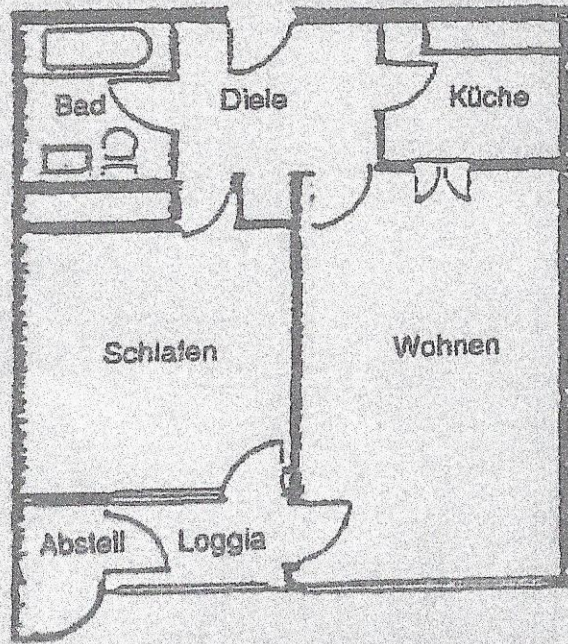

1/602

50 qm

2 Zimmer

## Typ C

Wohnen	20,0 qm
Schlafen	14,0 qm
Küche	3,7 qm
Bad	3,5 qm
Diele	5,2 qm
Abstellen	2,1 qm
Loggia 3 qm. 1/2=	1,5 qm

2-Zimmer-Wohnung ohne  
eingebaute Küche, Loggia und  
Abstellraum

50 qm Wohnfläche