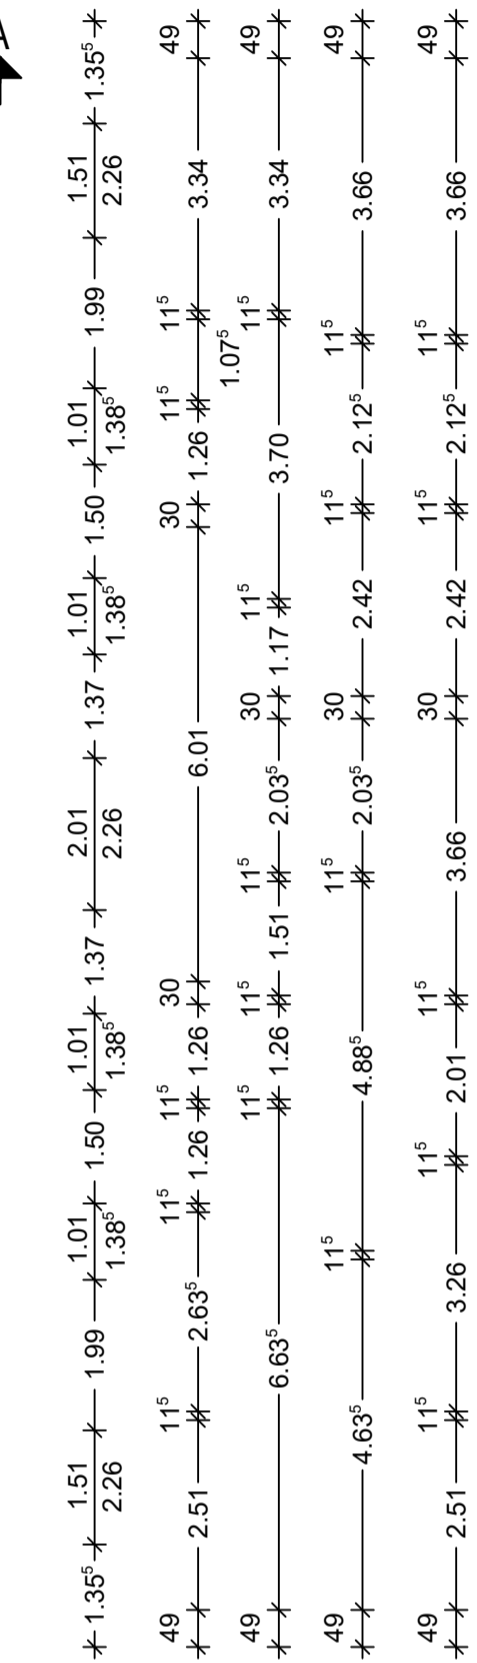

Obergeschoss

Erdgeschoss

BAUHERR / OBJEKT BH: Alberding BV: Neubau eines Wohnhauses, Hauptstr. 108 in Hage			
PLANINHALT Erdgeschoss und Obergeschoss			
MASSTAB 1-100	PROJEKT-NR. 2021-17	PLAN-NR. 1	DATUM 27.07.2021

nina freiberg
Architektin Dipl.-Ing. FH
Richtschloß (EL-Nr. 19 116)
Tel: 0440-3845 593
Mail: kontakt@nina-architektur.de

H/B = 594 / 841 (0.50m²)

Allplan 201