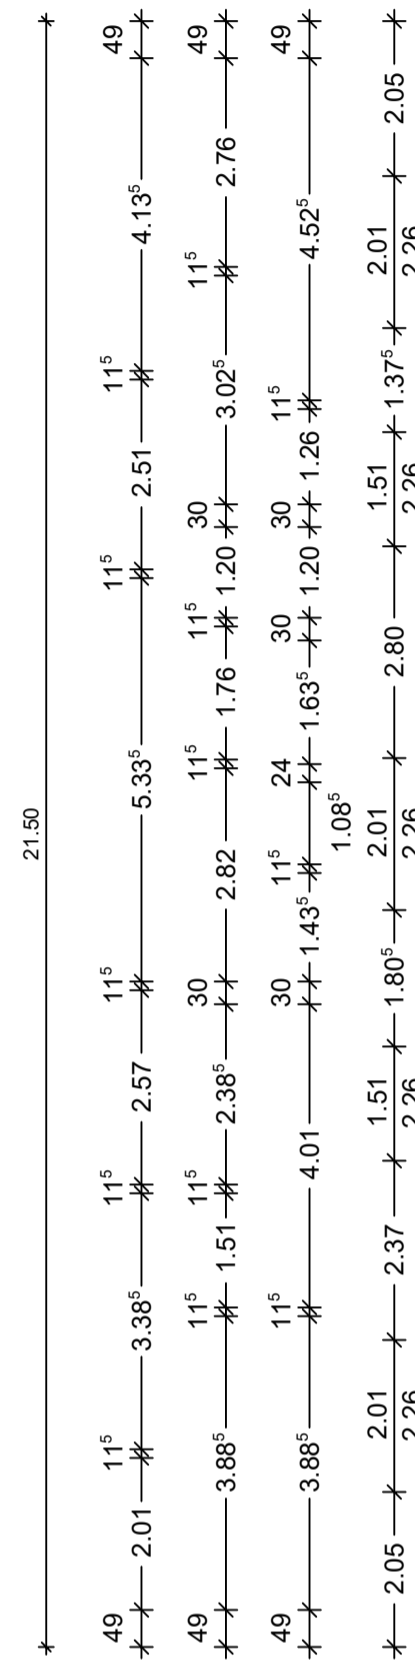

Obergeschoss

Erdgeschoss

BAUHERR / OBJEKT BH: Alberding BV: Neubau eines Wohnhauses, Hauptstr. 108 in Hage			
PLANINHALT Erdgeschoss und Obergeschoss			
MASSTAB 1-100	PROJEKT-NR. 2021-17	PLAN-NR. 1	DATUM 27.07.2021

nina freiberg
Architektin Dipl.-Ing. FH
Richtschloß (EL-Nr. 19 116)
Tel: 0440-3845 593
Mail: kontakt@nina-architektur.de

H/B = 594 / 841 (0.50m²)

Allplan 201