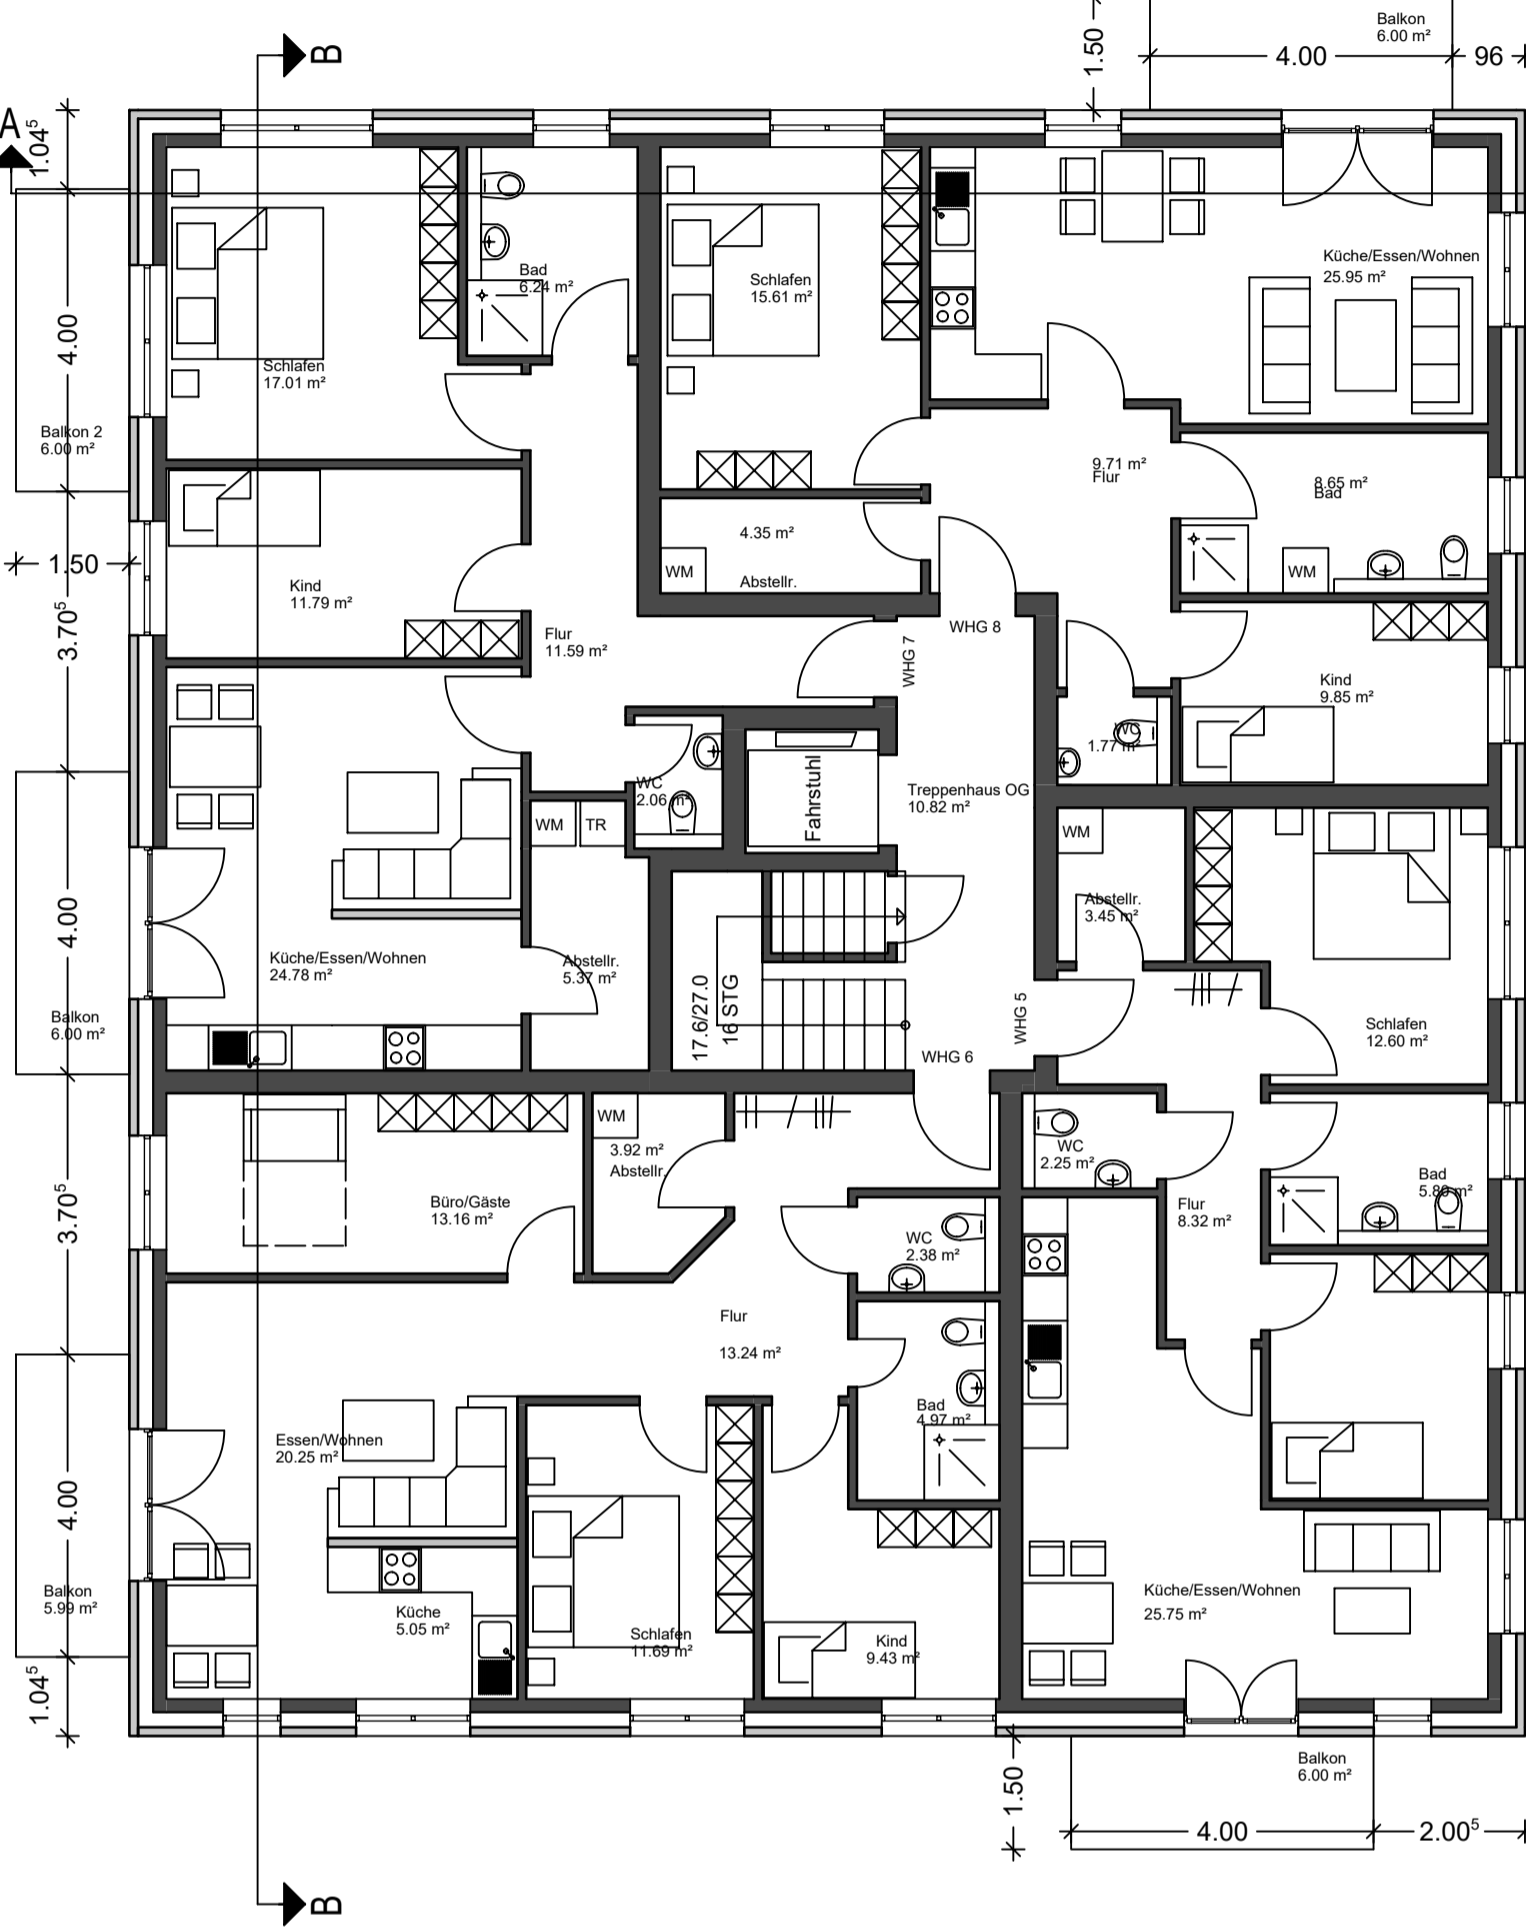

Obergeschoss

Erdgeschoss

BAUHERR / OBJEKT BH: Alberding BV: Neubau eines Wohnhauses, Hauptstr. 108 in Hage			
PLANINHALT Erdgeschoss und Obergeschoss			
MASSTAB 1-100	PROJEKT-NR. 2021-17	PLAN-NR. 1	DATUM 27.07.2021