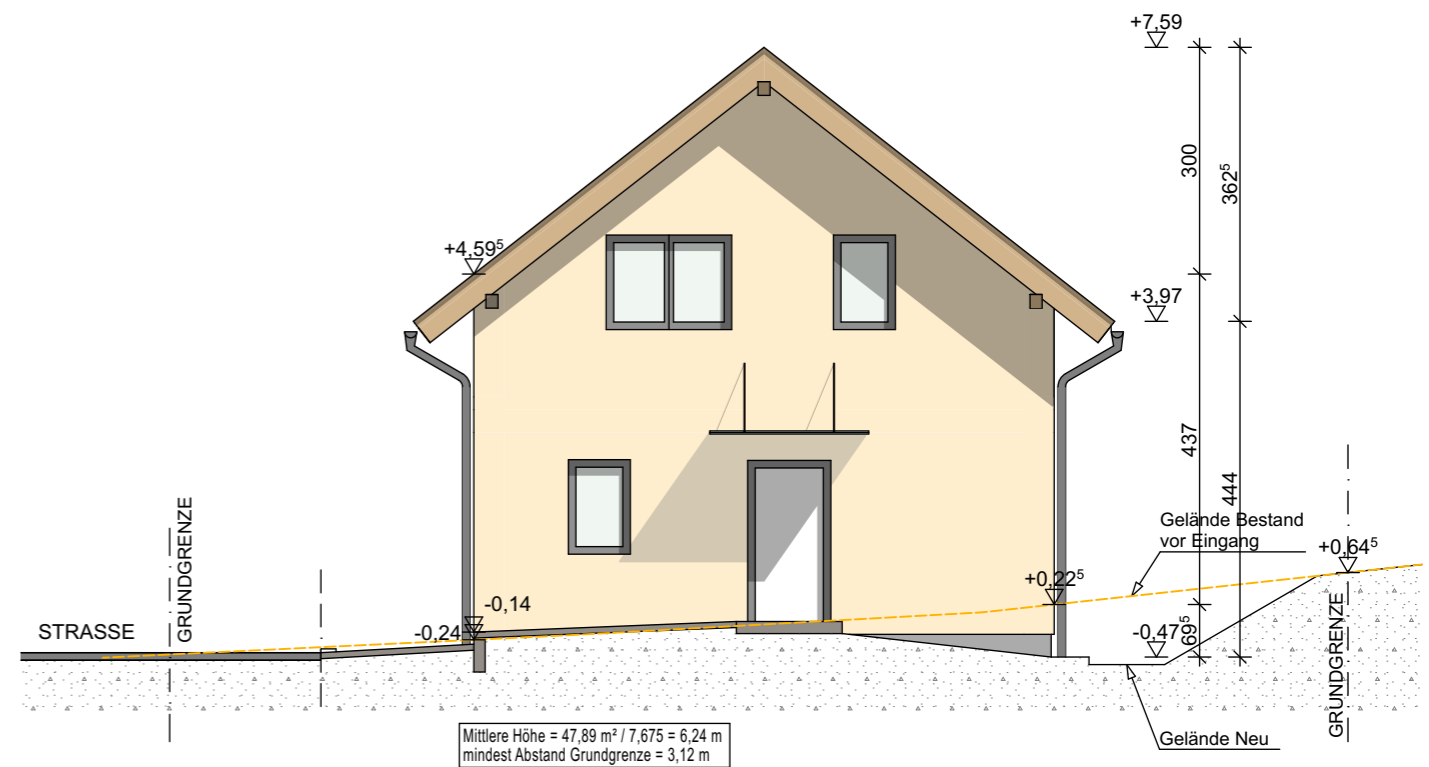

ANSICHT SÜDEN

ANSICHT NORDEN

ANSICHT WESTEN

M:	1:100	Projekt:	Einfamilienwohnhaus / Annenhofstrasse 17b
Datum:	28.11.2020	Inhalt:	ANSICHTEN