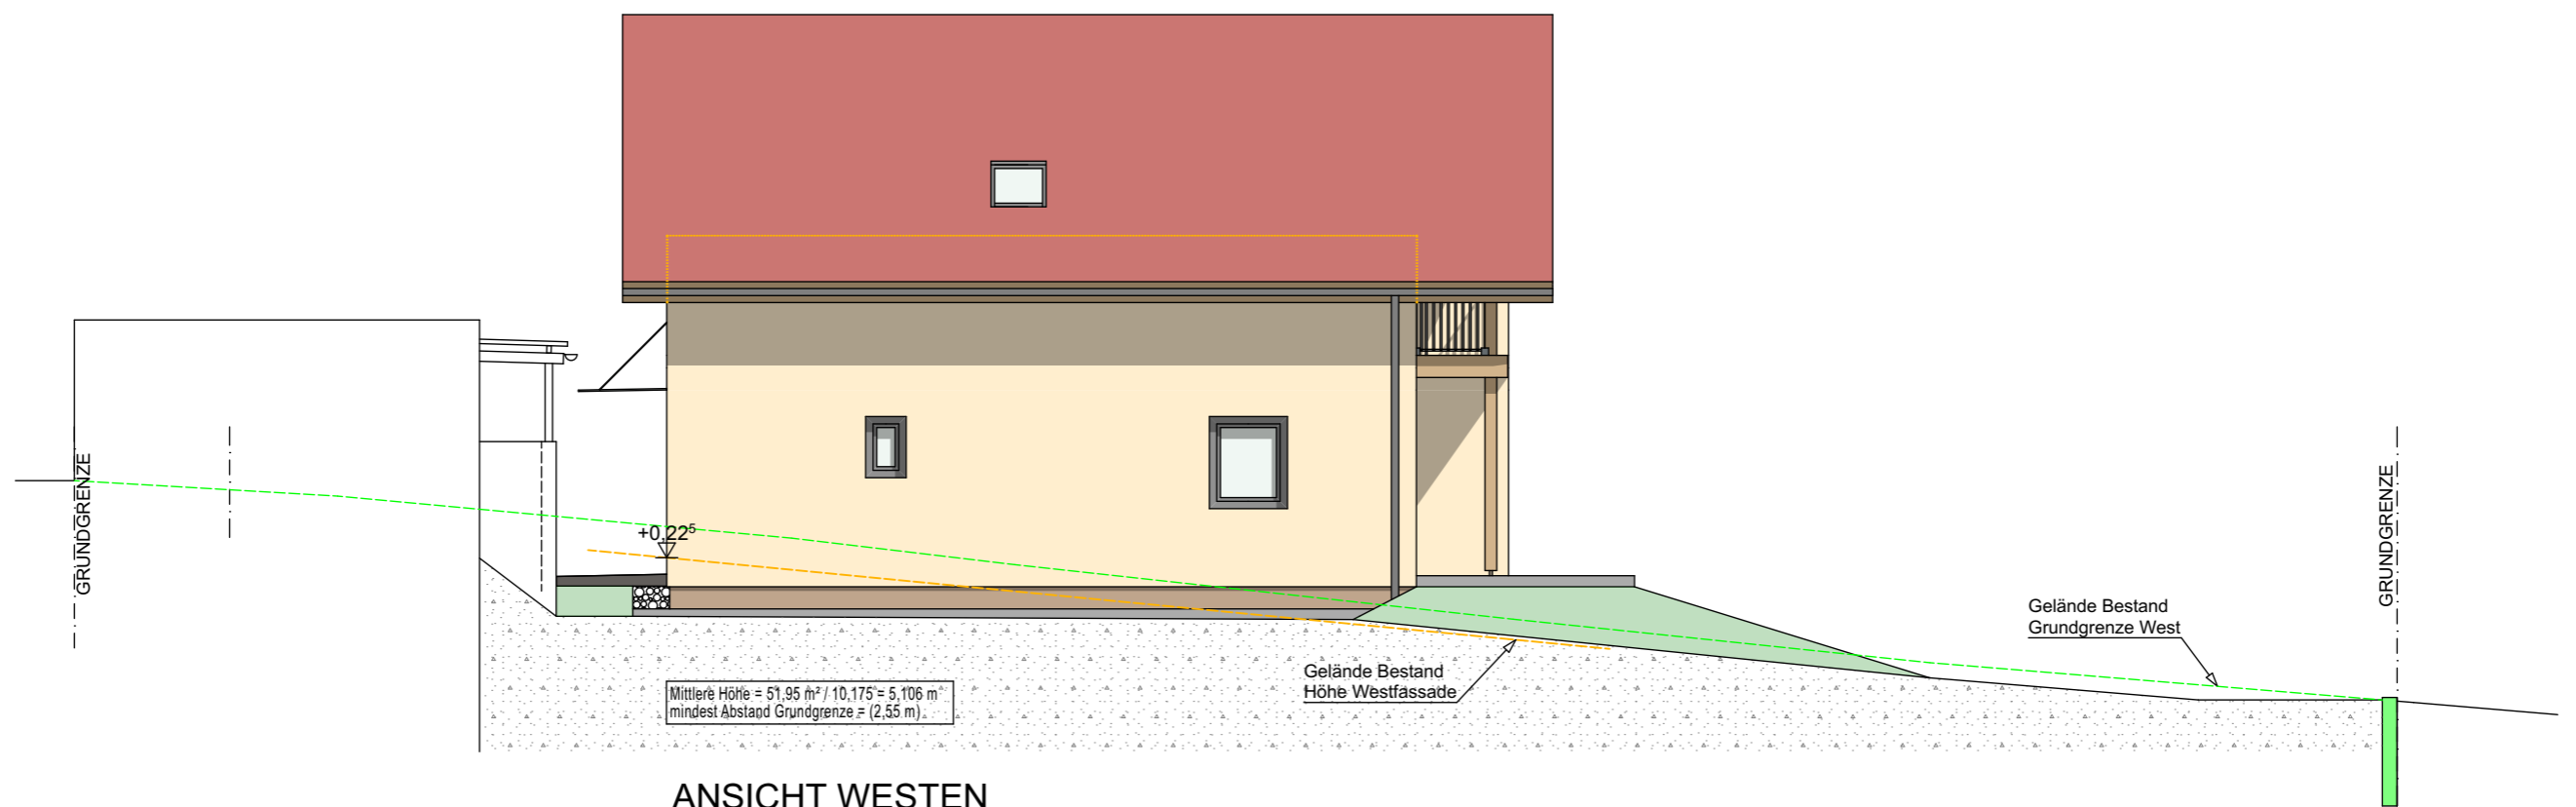

ANSICHT SÜDEN

ANSICHT NORDEN

ANSICHT WESTEN

M:	1:100	Projekt:	Einfamilienwohnhaus / Annenhofstrasse 17b
Datum:	28.11.2020	Inhalt:	ANSICHTEN