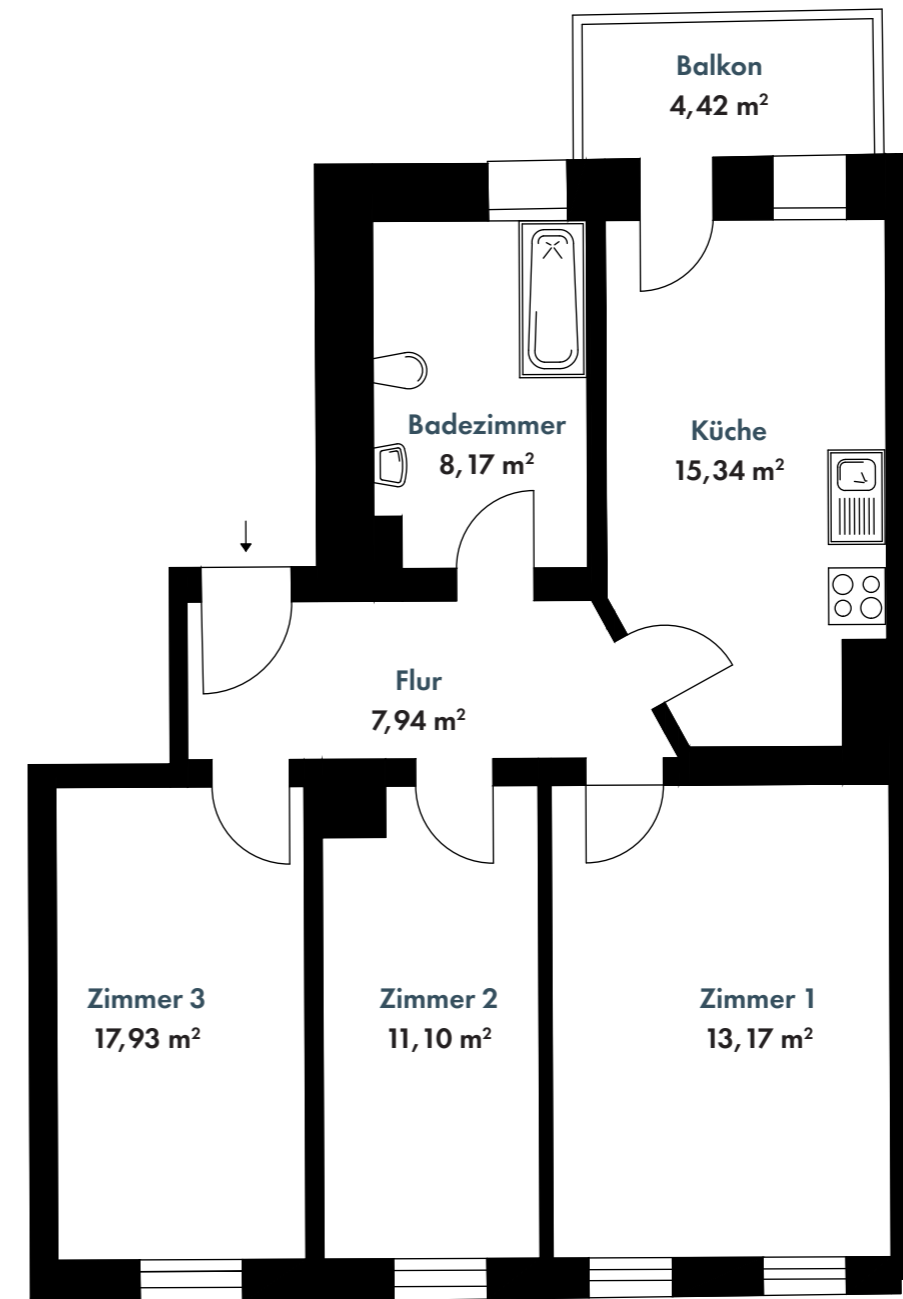

# 3-Zimmer-Wohnung

3. OG LINKS, CA. 75,85 m<sup>2</sup>

Wiederitzscher Str. 27

Die Balkone/Terrassen/Loggien werden zu 50% in die Wohnfläche eingerechnet.