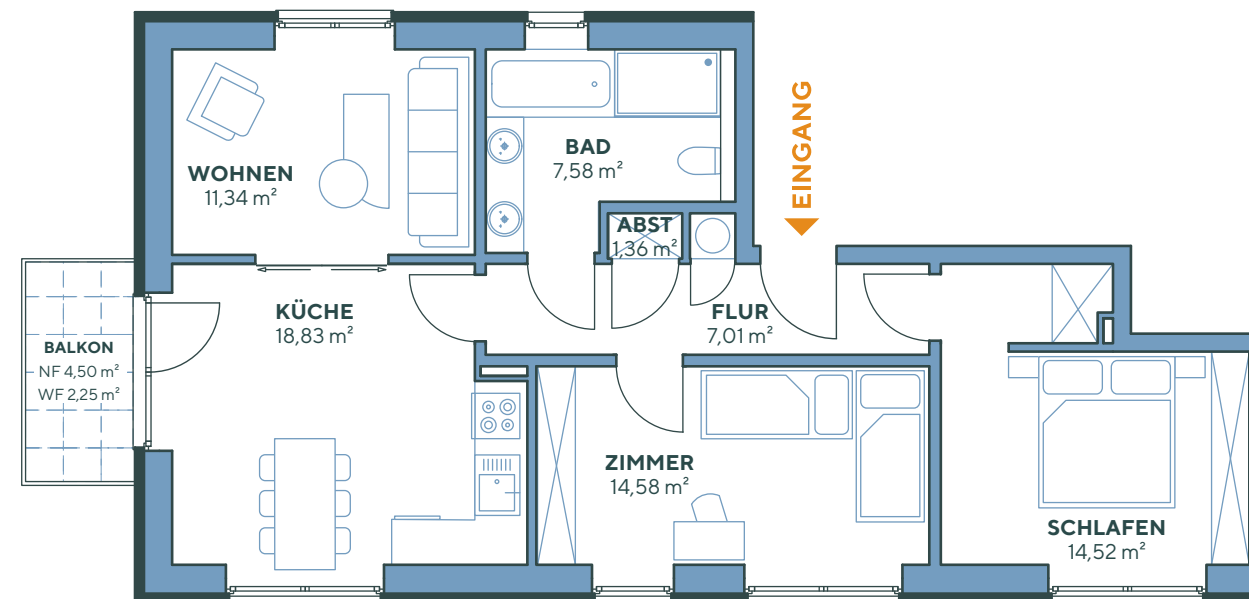

Wohnung 03

Adresse: Am Ziegelteich 66
22525 Hamburg

Wohnfläche: 75,79 m²
Nutzfläche: 8,96 m²
Zimmer: 3
Etage: Obergeschoss

Rückansicht (Süden)

Seitenansicht (West)

Raumaufteilung

Wohnflächen

Flur	7,01 m ²
Abstellraum	1,36 m ²
Bad	7,26 m ²
Zimmer	14,58 m ²
Schlafzimmer	14,52 m ²
Küche	18,83 m ²
Wohnen	11,34 m ²
Balkon	2,25 m ² (4,50 m ² Gesamtfläche)
Keller	5,35 m ²

Freuen Sie sich auf:

- West-Balkon in Richtung unverbautem Grün
- Wohnzimmer mit Süd-West-Ausrichtung
- ein Vollbad mit Dusche, Badewanne und zwei Waschbecken

0 1 2 3 4 5 6 7 8 9 10 **1 cm = 1 m**
(Maßstab 1:100)