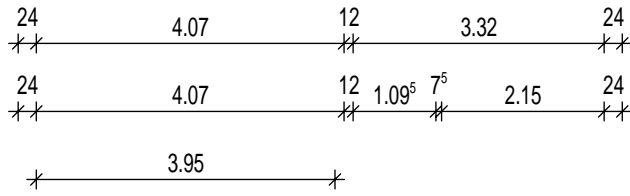

65197 Wiesbaden - Goerdelerstr. 21-39 - Whg. Typ 10

Hinweise:  
Möblierung nur beispielhaft. Alle Maße ohne Gewähr!  
Planstand: 12.03.2020