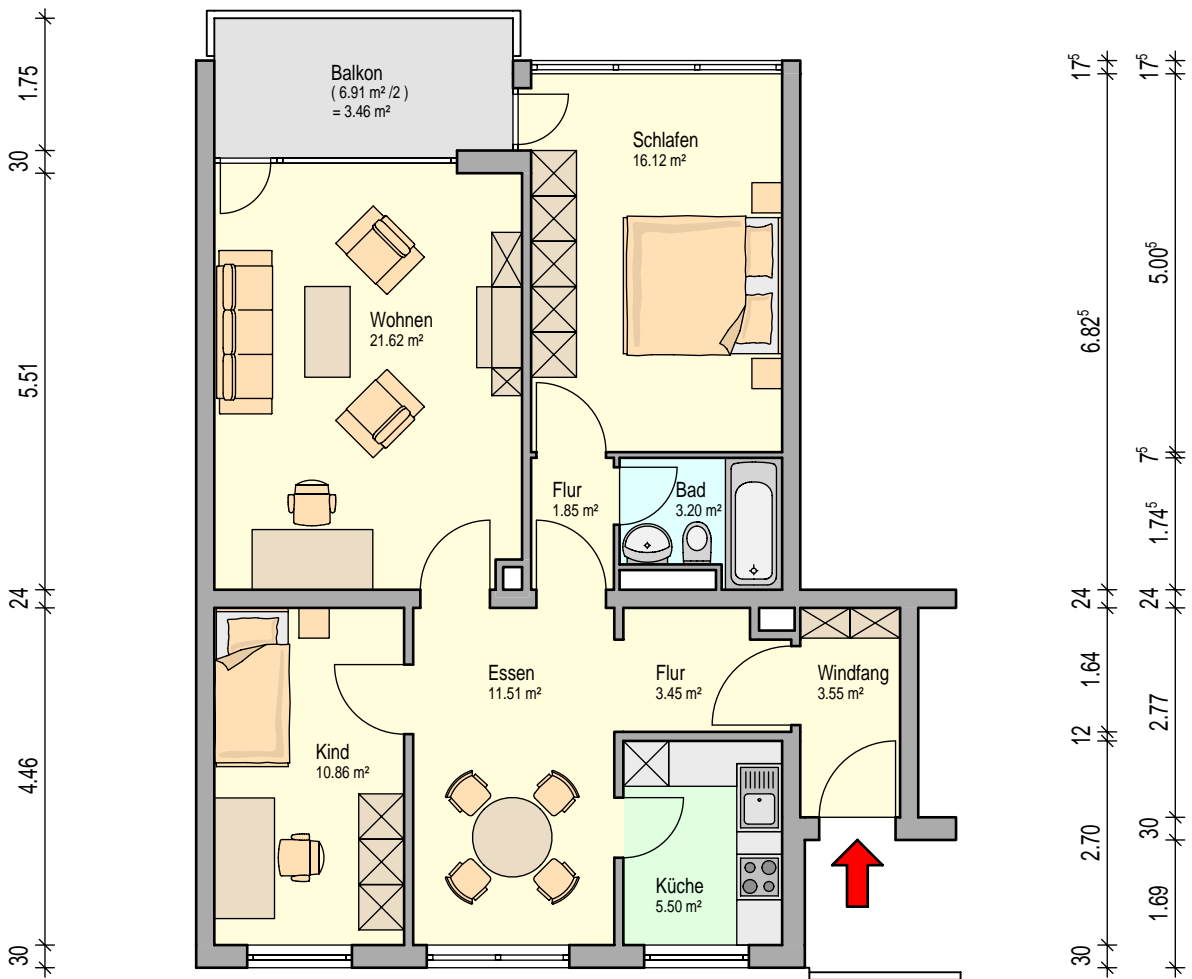

65197 Wiesbaden - Goerdelerstr. 21-39 - Whg. Typ 10

Hinweise:  
Möblierung nur beispielhaft. Alle Maße ohne Gewähr!  
Planstand: 12.03.2020