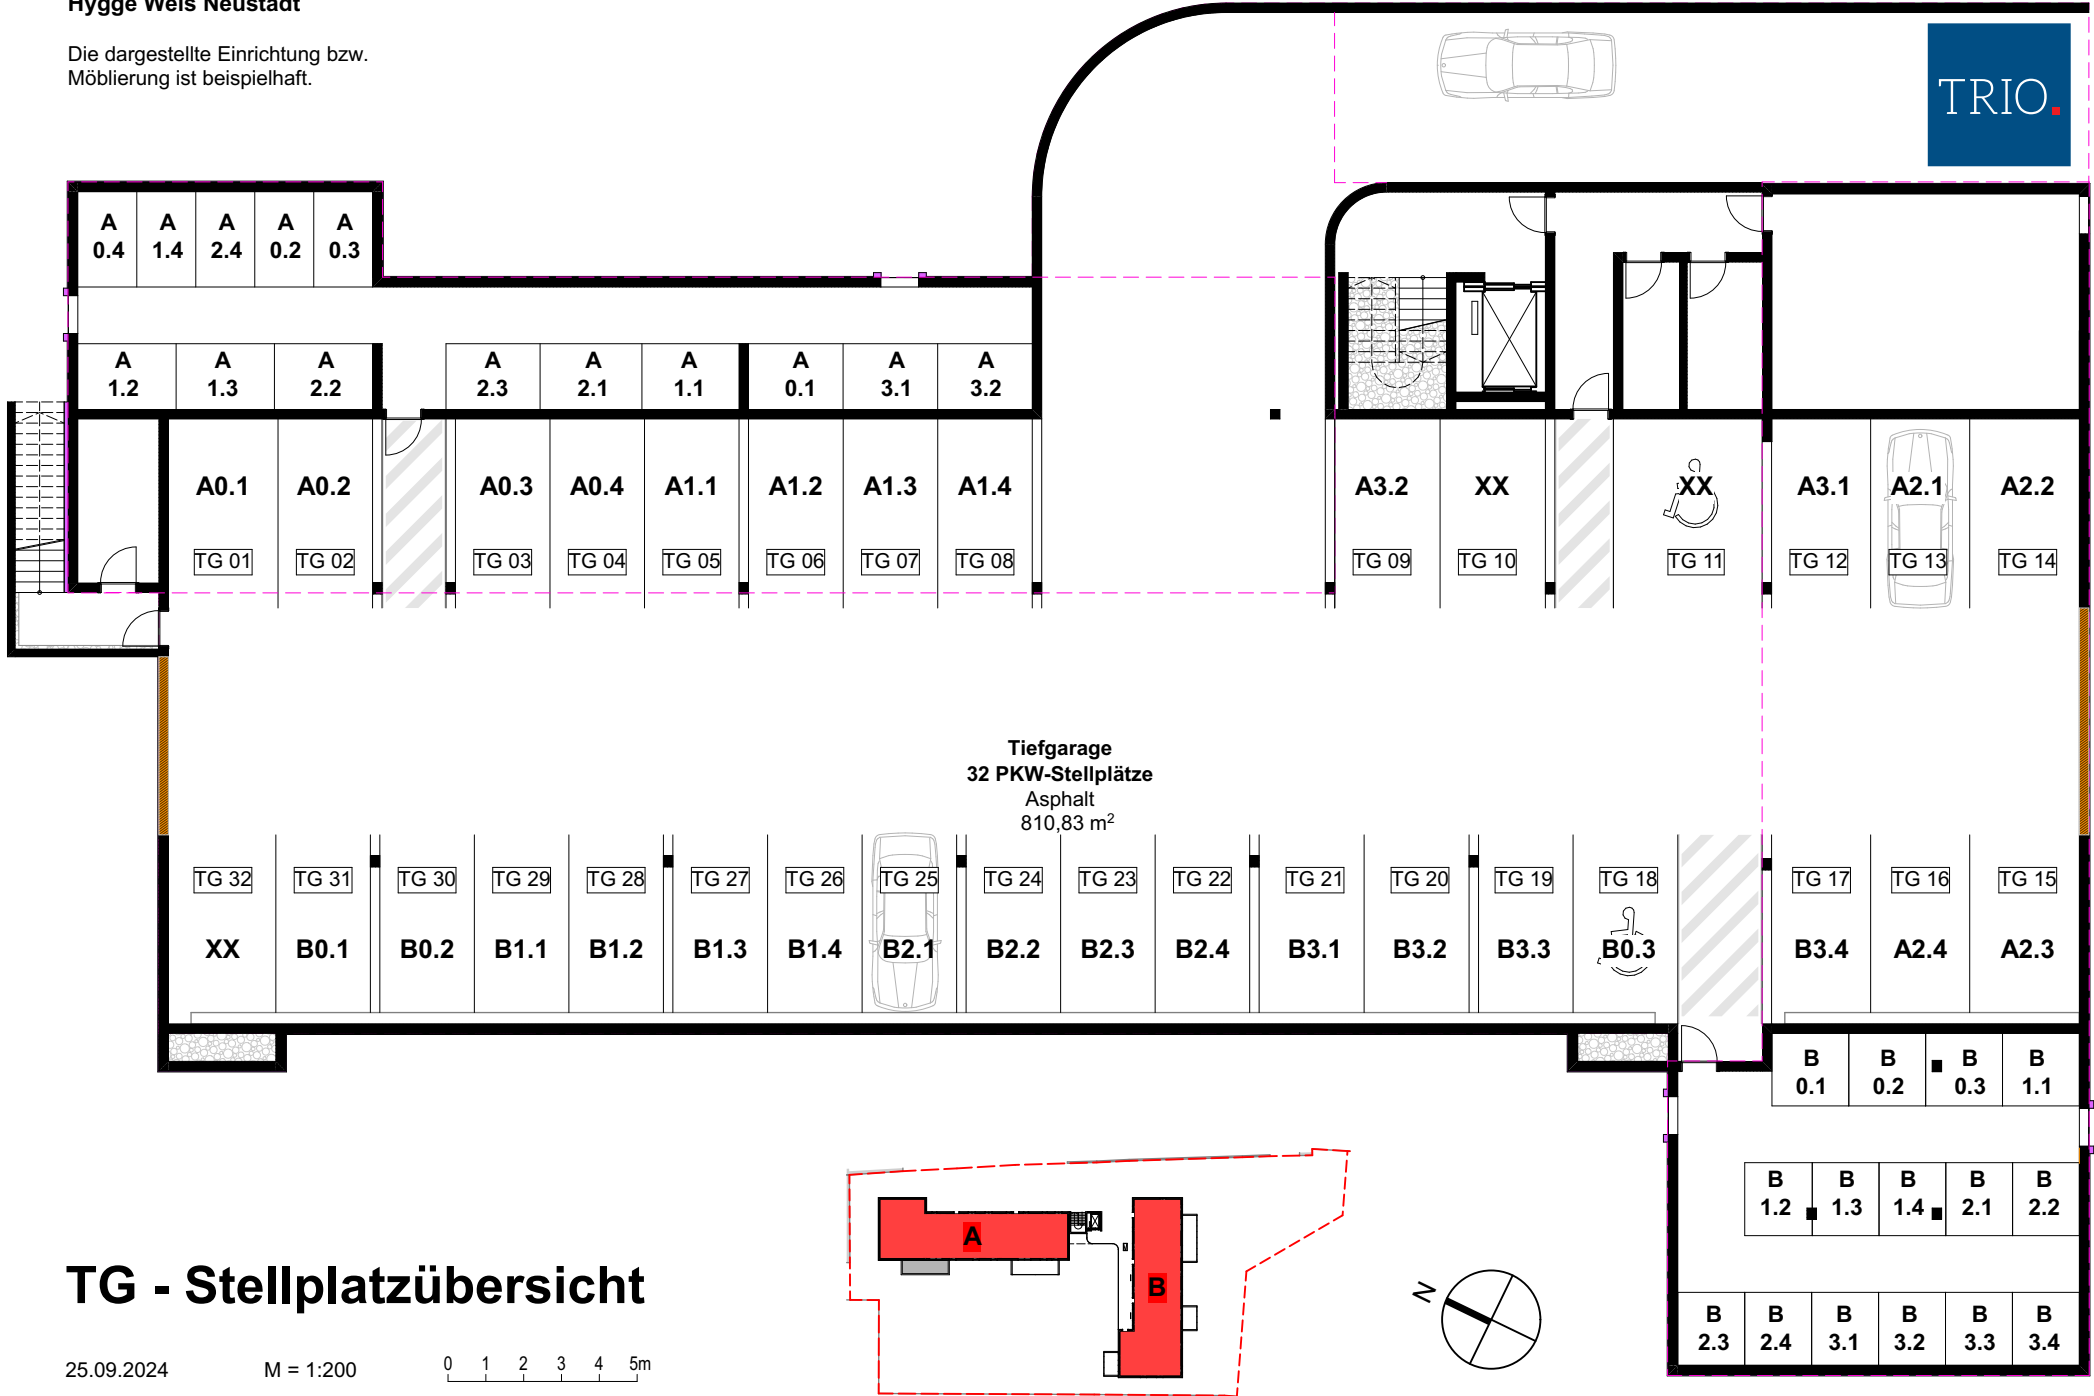

**Neubau Wohnanlage
Hygge Wels Neustadt**

Die dargestellte Einrichtung bzw.
Möblierung ist beispielhaft.

B 0.1	B 0.2	B 0.3	B 1.1
B 1.2	B 1.3	B 1.4	B 2.1
B 2.2	B 2.3	B 2.4	B 3.1
B 3.2	B 3.3	B 3.4	B 3.4