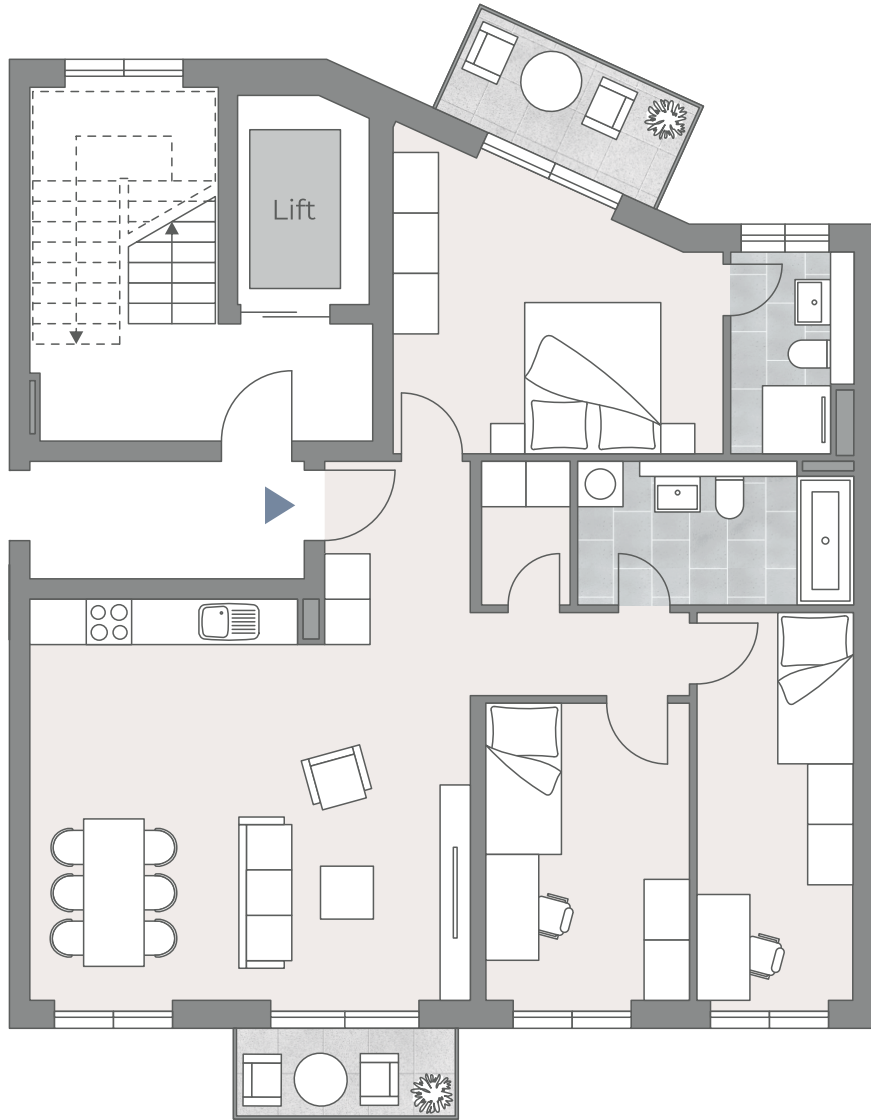

WE 14

4 Zimmer

3. Obergeschoss

Eingang/Flur	9,20 m ²
Schlafen	15,13 m ²
Duschbad	4,12 m ²
Bad	6,81 m ²
Zimmer 1	10,69 m ²
Zimmer 2	10,67 m ²
Kochen/Essen/Wohnen	28,50 m ²
Abstellraum	2,22 m ²
Balkon N (½)	2,49 m ²
Balkon S (½)	1,86 m ²

Wohnfläche 91,69 m²