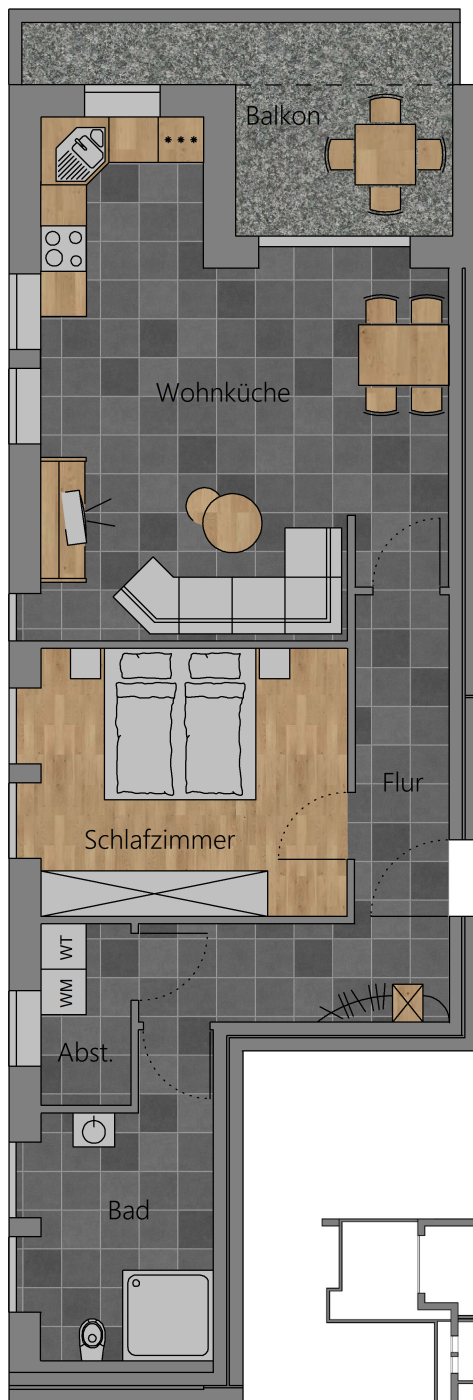

2. OG - Wohnung 21 70,50 m²

Wohnküche	29,43 m ²
Schlafen	14,12 m ²
Flur	10,78 m ²
Abstellraum	2,71 m ²
Bad	8,37 m ²
Balkon	5,09 m ²
	<u>70,50 m²</u>

Kelleranteil 3,79 m²