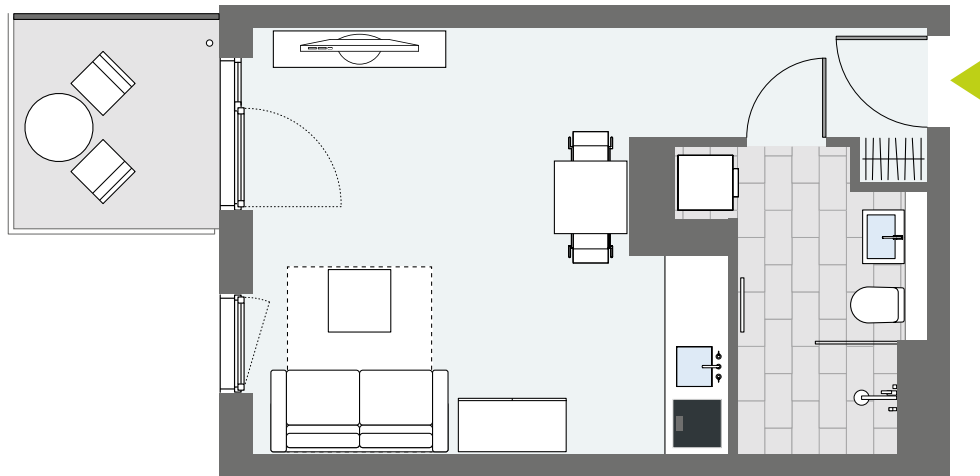

PANDION VILLE

Haus I | Wohnung I.3.1.2
1 Zimmer | 1. Obergeschoss

Allraum	22,81 m ²
Bad	6,85 m ²
Flur	3,54 m ²
Garderobe	0,37 m ²
Balkon (50 % von 5,48 m ²)	2,74 m ²

Wohnfläche **36,31 m²**

0 1 2 3 4 5m