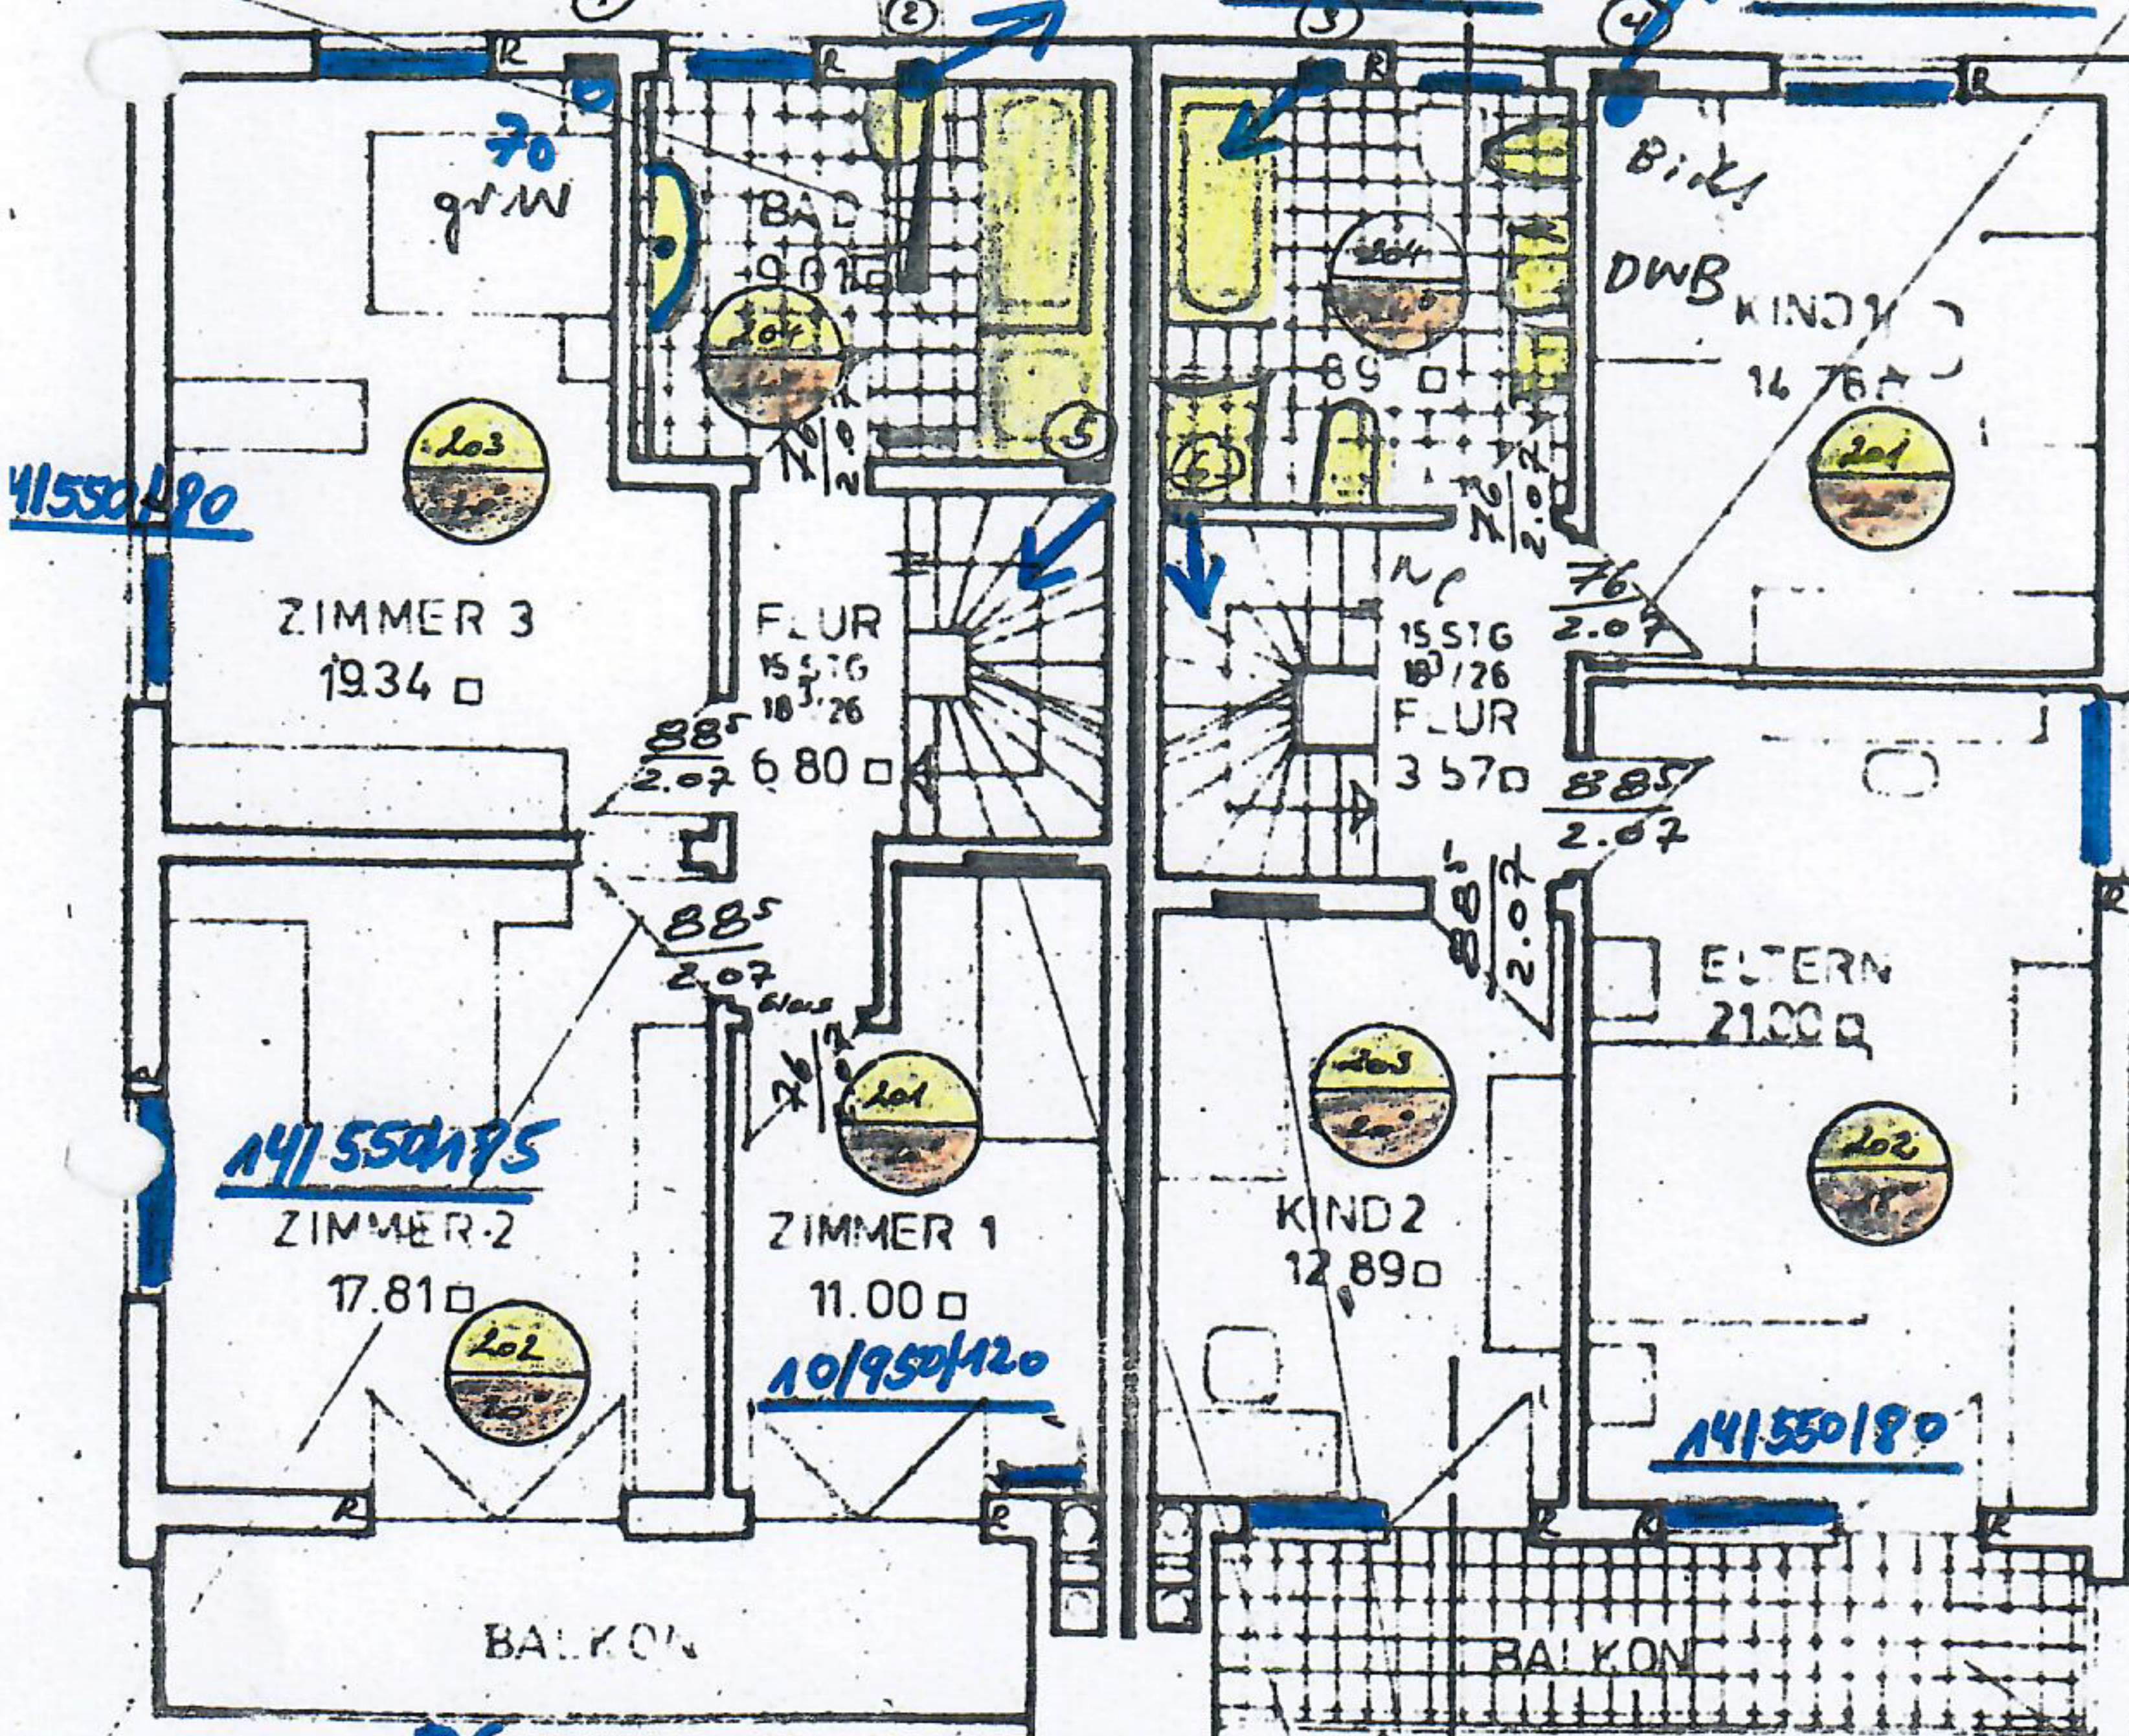

Bad raumhoch  
gefliest

Hänge WC mit  
Druckspüler

① - ⑥ = WS + DD 20115 bis über  
Decke

DWR  
Dusche  
bid 1725

Holzterrace

HAUS 1 DG s. Plan

1215501115

HAUS 2