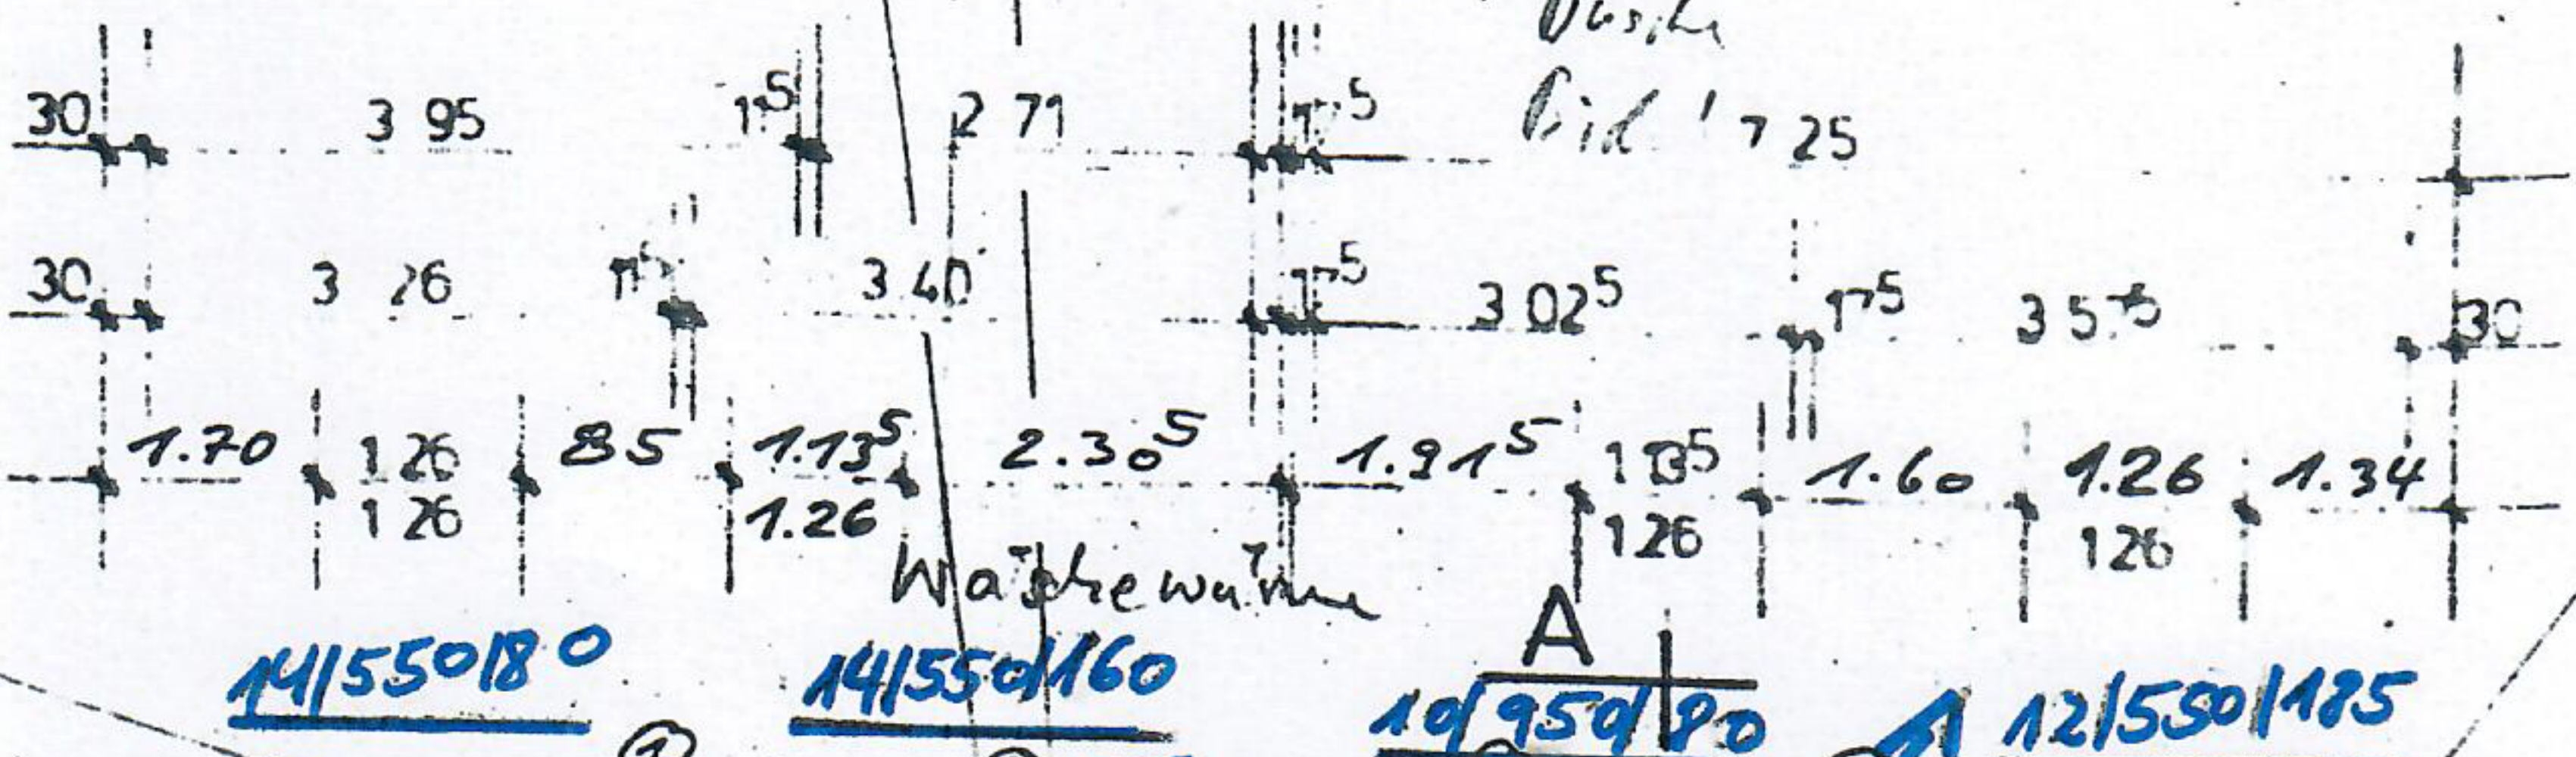

Bad raumhoch  
gefliest

Hänge WC mit  
Druckspüler

① - ⑥ = WS + DD 20115 bis über  
Decke

DWR  
Dusche  
bid 1725

Holzterrace

HAUS 1 DG s. Plan

1215501115

HAUS 2

Feuchtig

Christof Gietl & Sohn GmbH  
Heizung-Sanitär  
8470 Nabburg · Telefon 346

DD+  
WS 40112 bis 400cm  
über ROK D.G.