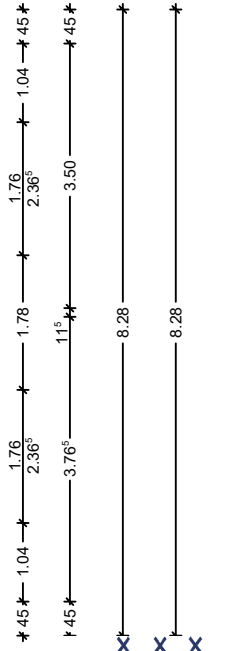

WE 3
114.06 m²

KSW MASSIVHAUS
KREATIV · SOLID · WERTBESTÄNDIG

KSW Massivhaus GmbH
Maurepasstr. 5 - 24558 Henstedt-Ulzburg
telefon 040 / 59 35 413 - 0 - fax 040 / 59 35 413 - 18

bauvorhaben: **Neubau eines Einzelhauses mit 4 WE Eschenholt 17 22525 Hamburg**
bauherr:
entwurf: **1. Obergeschoss Haus 2**

bau nr.:
blatt nr.: 04
maßstab: 1:100
datum: 05.07.2024
gez.: Ha
geä.: 09.07.2024, Ha
16.10.2024, Ko

Diese Zeichnung ist Eigentum von KSW Massivhaus GmbH und nur für den Empfänger bestimmt. Das Kopieren, teilweises Verwenden und auch die Weitergabe an Dritte, nicht von der KSW autorisierte Personen, ist ausdrücklich untersagt. Sollte dieses dennoch erfolgen, behält sich die KSW vor, die Kosten für die Erstellung der Zeichnungen auf Basis der HOAI (Honorarordnung für Architekten und Ingenieure) dem Empfänger in Rechnung zu stellen.