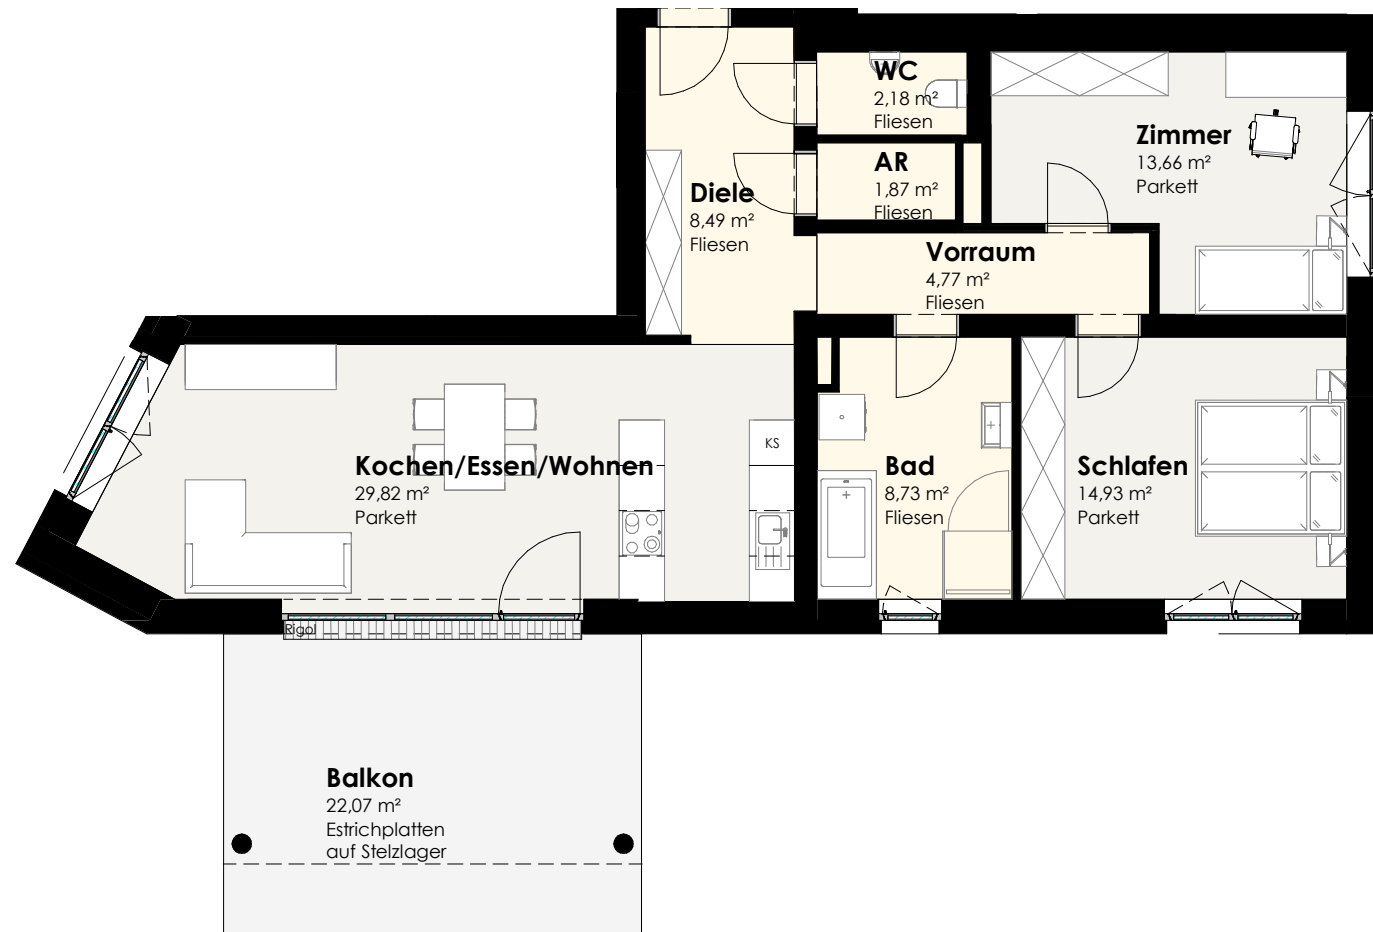

# HAUS B - 1. OBERGESCHOSS TOP B03

kein Maßstab

AR	1,87 m <sup>2</sup>
Bad	8,73 m <sup>2</sup>
Diele	8,49 m <sup>2</sup>
Kochen/Essen/Wohnen	29,82 m <sup>2</sup>
Schlafen	14,93 m <sup>2</sup>
Vorraum	4,77 m <sup>2</sup>
WC	2,18 m <sup>2</sup>
Zimmer	13,66 m <sup>2</sup>
<b>Summe</b>	<b>84,45 m<sup>2</sup></b>

Balkon 22,07 m<sup>2</sup>

ÜBERSICHT (ohne Maßstab)