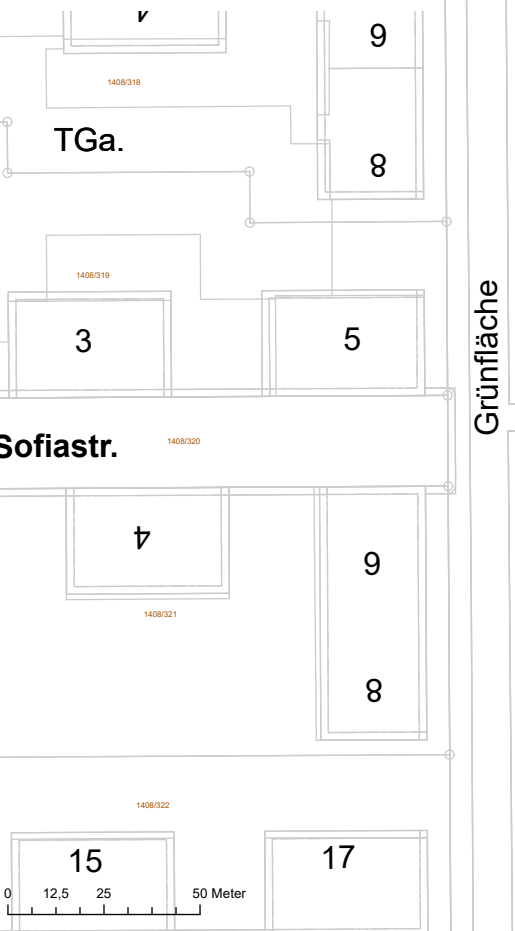

Lage zuständiges Mieterzentrum

Quelle: Stadtplan © Städtisches Vermessungsamt München 2011

Grünfläche

Helsinkistr.

Lage im Stadtgebiet

Quelle: © OpenStreetMap-Mitwirkende

GEWOFAG
Geografisches Informationssystem

24.02.2022
DH

Quelle: Stadtplan © Städtisches Vermessungsamt München 2011