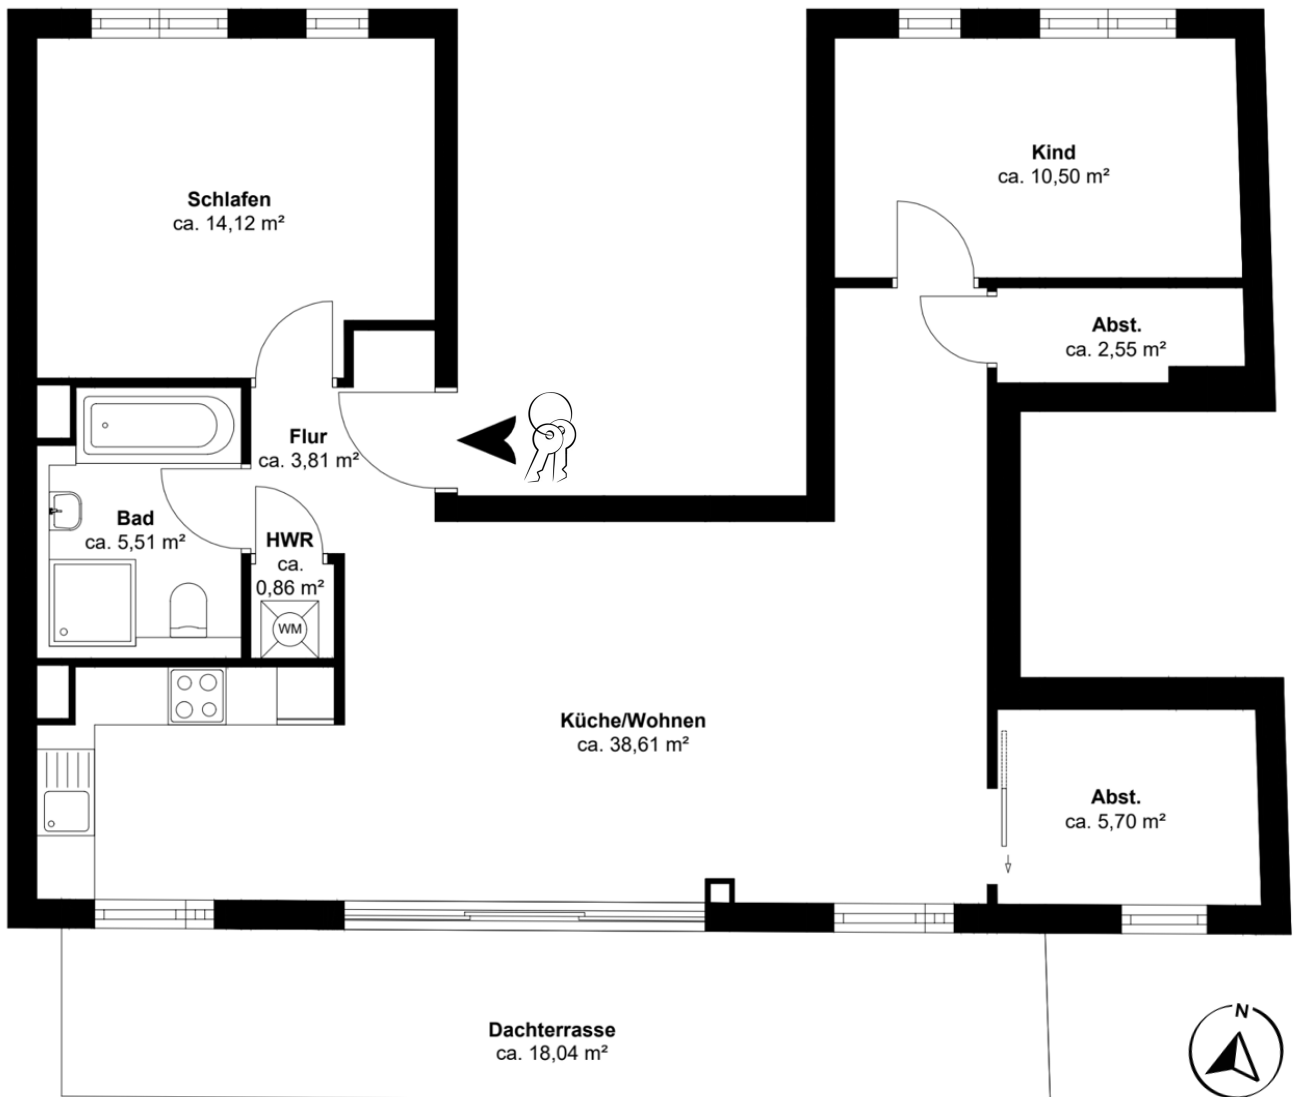

# Über den Dächern: 3,5-Zimmer-Neubau-Penthouse mit ca. 18 m<sup>2</sup> Süd-Dachterrasse!

Wohnung 11, Penthouse

Steenwisch 30, 22527 Hamburg

Meadow & Stone

Für die Richtigkeit der Angaben können wir keine Gewähr übernehmen.

ZWEII  
IMMOBILIEN

040 8460 2688

zweii-immobilien.de

Über den Dächern: 3,5-Zimmer-Neubau-Penthouse  
mit ca. 18 m<sup>2</sup> Süd-Dachterrasse!

Wohnung 11, Penthouse

Steenwisch 30, 22527 Hamburg

Meadow & Stone

## Etagengrundriss – Staffelgeschoss

Für die Richtigkeit der Angaben können wir keine Gewähr übernehmen.