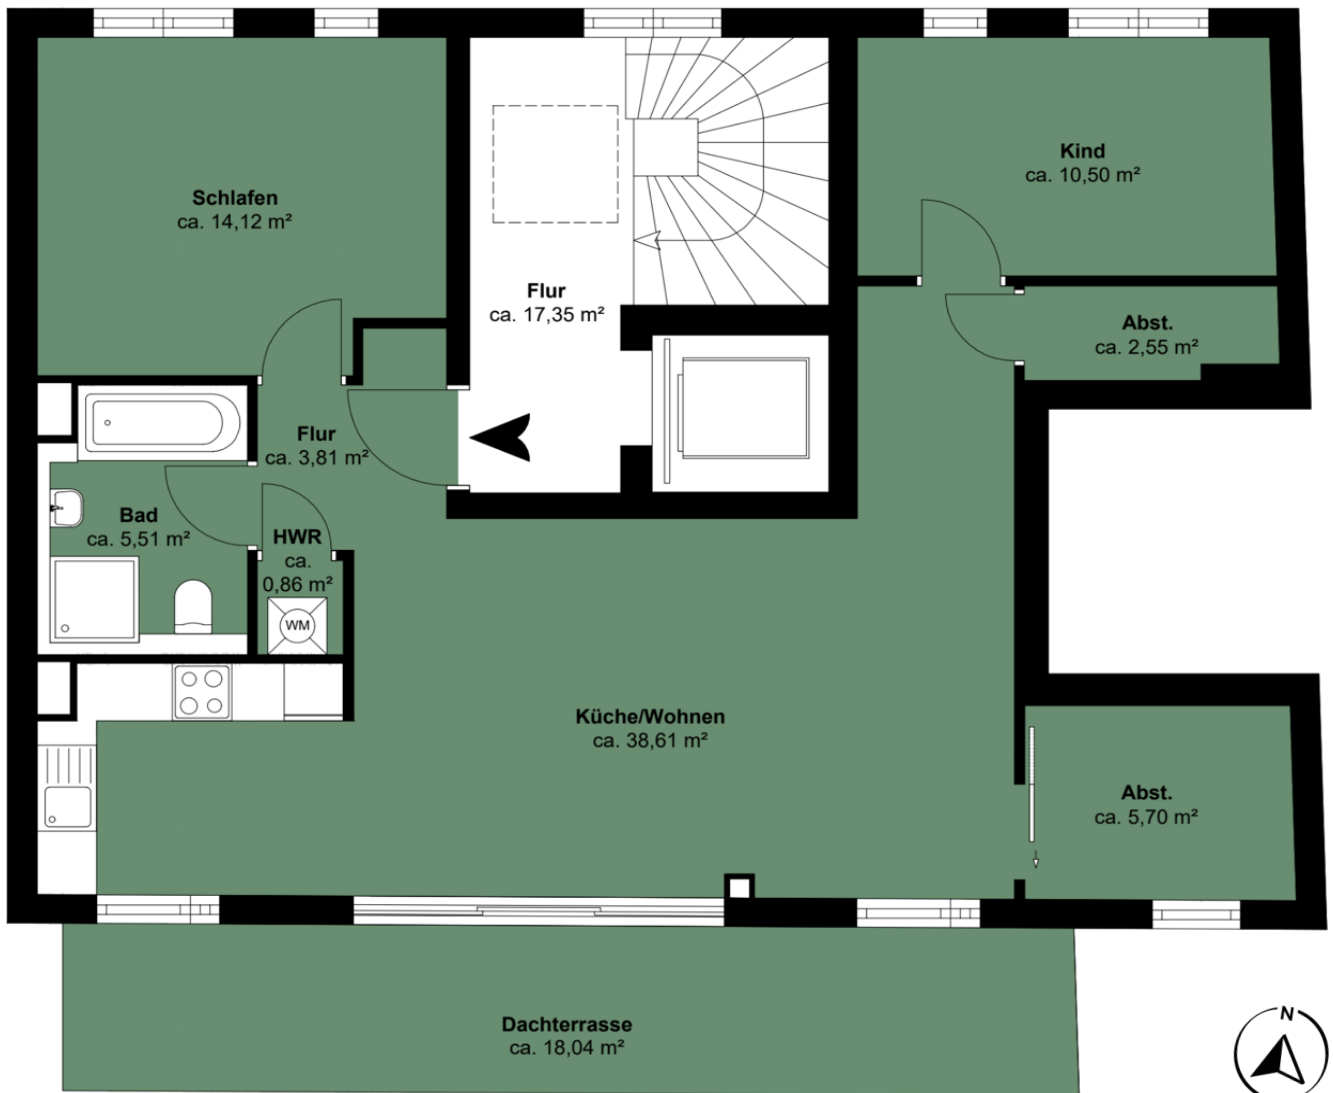

# Über den Dächern: 3,5-Zimmer-Neubau-Penthouse mit ca. 18 m<sup>2</sup> Süd-Dachterrasse!

Wohnung 11, Penthouse

Steenwisch 30, 22527 Hamburg

Meadow & Stone

Für die Richtigkeit der Angaben können wir keine Gewähr übernehmen.

ZWEII  
IMMOBILIEN

040 8460 2688

zweii-immobilien.de

Über den Dächern: 3,5-Zimmer-Neubau-Penthouse  
mit ca. 18 m<sup>2</sup> Süd-Dachterrasse!

Wohnung 11, Penthouse

Steenwisch 30, 22527 Hamburg

Meadow & Stone

## Etagengrundriss – Staffelgeschoss

Für die Richtigkeit der Angaben können wir keine Gewähr übernehmen.